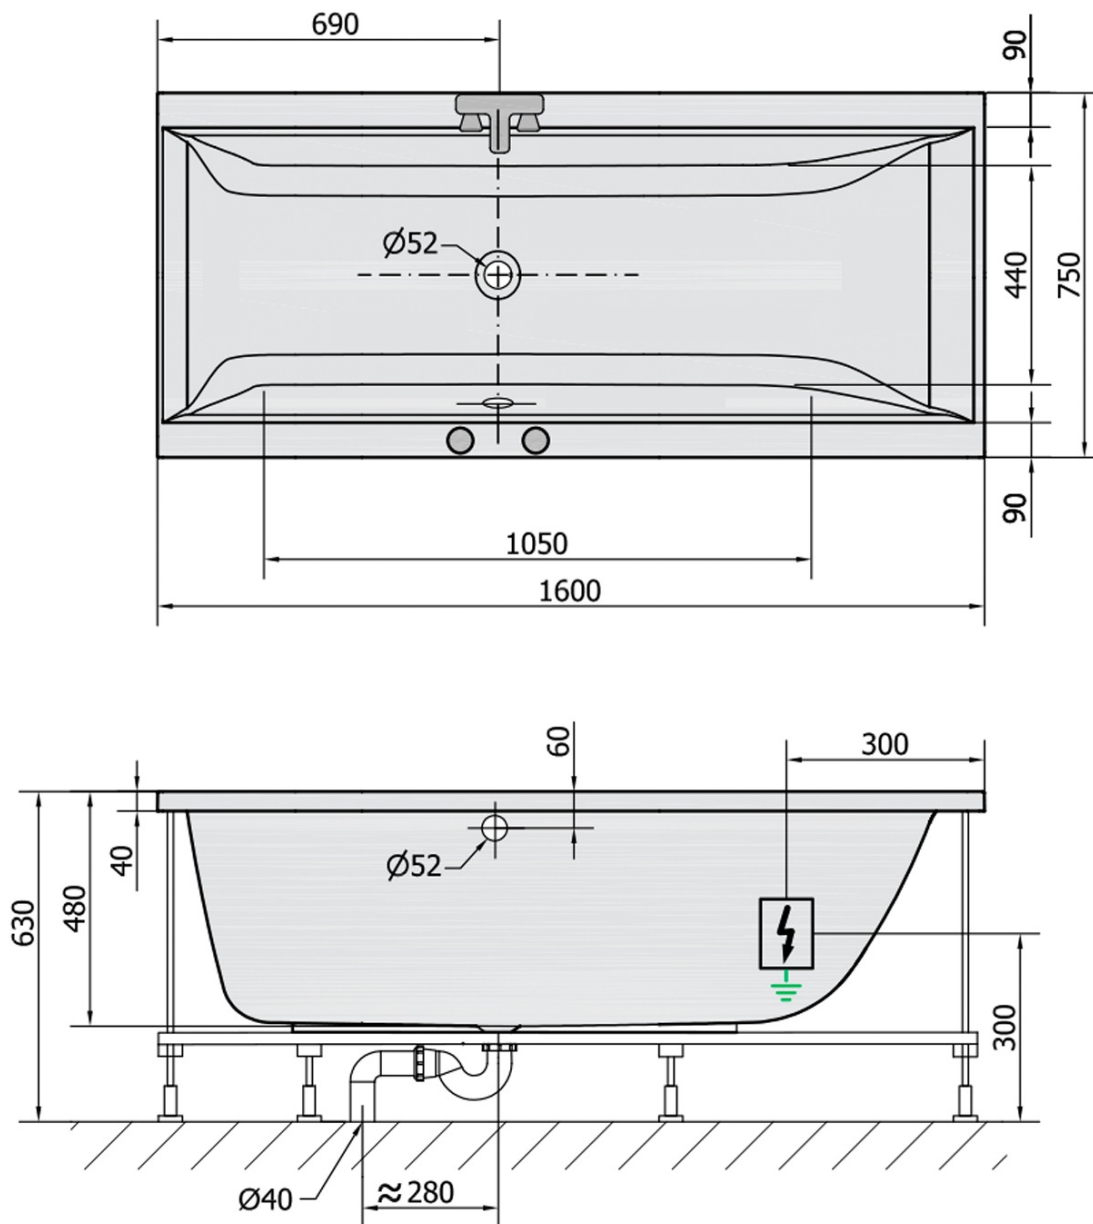

## Rozmery

Dĺžka: 1600 mm  
Šírka: 750 mm  
Výška: 480 mm  
Objem: 230 l

## Vlastnosti

Farba: Biela  
Možnosti farebného prevedenia: Podľa vzorkovníka  
Materiál: Akrylát  
Tvar: Obdĺžnikové  
Inštalácia: Vstavaná (na obmurovanie)  
Priemer odpadu: 52 mm  
Masážny systém: ACTIVE HYDRO  
Hmotnosť / ks: 42.75 kg  
Balenie: 1 ks  
Záruka: 2 roky