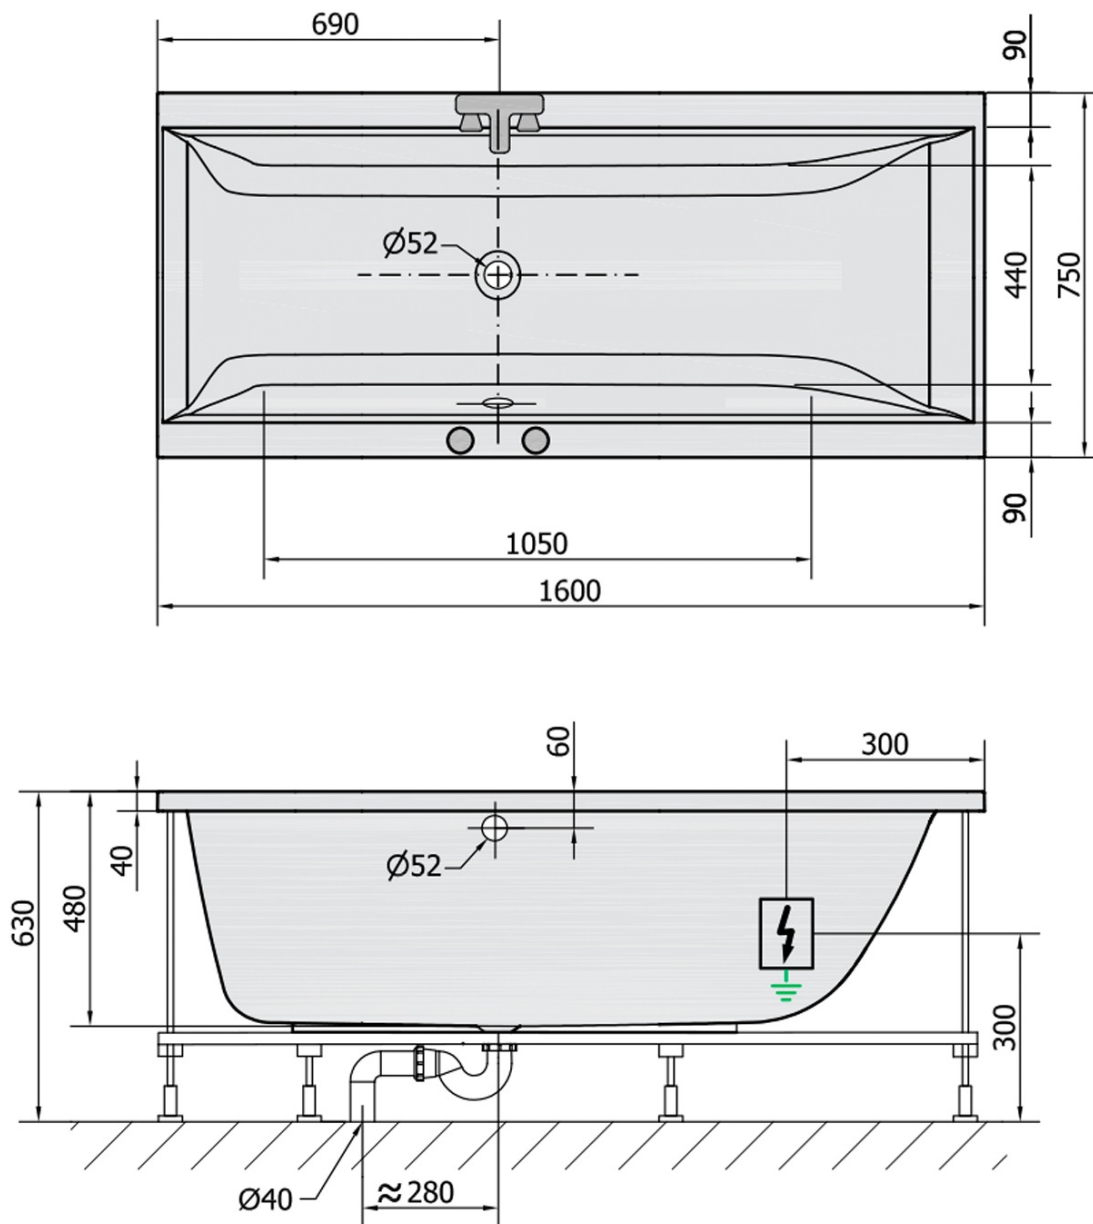

CLEO hydromasážna vaňa, 160x75x48cm, Active Hydro, chróm

Objednací kód: 93611.1010

Základné informácie

Značka: Polysan
Séria: HYDROMASÁŽNE SYSTÉMY

Rozmery

Dĺžka: 1600 mm
Šírka: 750 mm
Výška: 480 mm
Objem: 230 l

Vlastnosti

Farba: Biela
Možnosti farebného prevedenia: Podľa vzorkovníka
Materiál: Akrylát
Tvar: Obdĺžnikové
Inštalácia: Vstavaná (na obmurovanie)
Priemer odpadu: 52 mm
Vlastnosti: ACTIVE HYDRO masáž
Hmotnosť / ks: 42.75 kg
Balenie: 1 ks
Záruka: 2 roky

Odporúčame prikúpiť

1 ks Zvukovoizolačná páska k vani, 3m (Objednací kód: 93400)

Technický list

VOLUME 230L