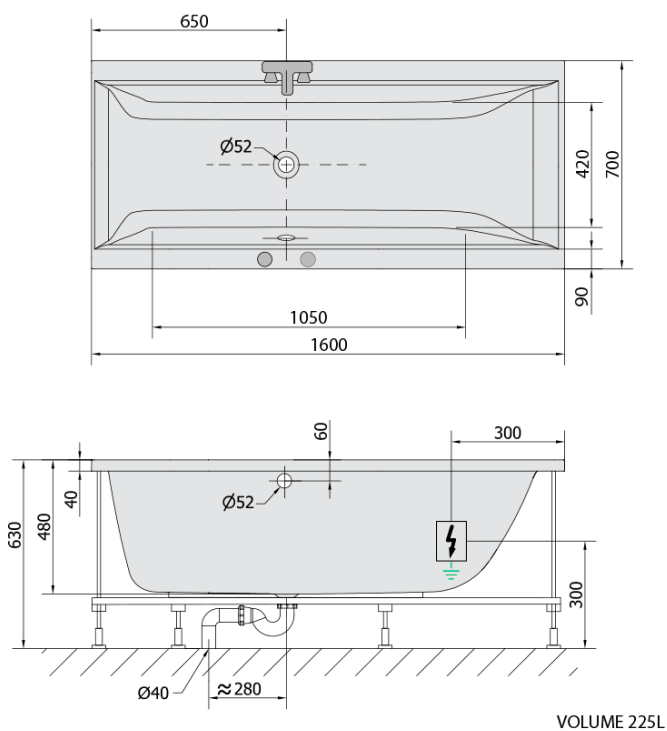

## Rozmery

Dĺžka: 1600 mm  
Šírka: 700 mm  
Výška: 480 mm  
Objem: 225 l

## Vlastnosti

Záruka: 2 roky  
Hmotnosť / ks: 47.09 kg  
Balenie: 1 ks  
Farba: Biela  
Možnosti farebného  
prevedenia: Podľa vzorkovníka  
Materiál: Akrylát  
Tvar: Obdĺžnikové  
Inštalácia: Vstavaná (na obmurovanie)  
Priemer odpadu: 52 mm  
Masážny systém: HIGHLINE HYDRO AIR  
3D model: ÁNO

## Technický list

Electric cable 3x2,5mm<sup>2</sup>  
Lenght 2m from the wall

Elektrický kabel 3x2,5mm<sup>2</sup>  
Délka kabelu ze zdi 2m

Electrical Characteristic:  
Tension: 220-230V/50hz  
Max. power consumption: 1200W  
Electric protection: residual-current device 30mA