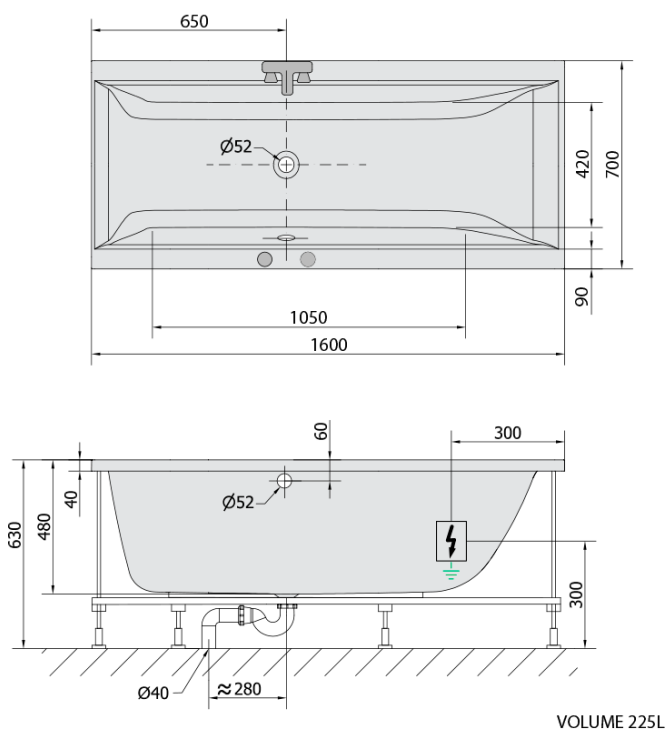

CLEO hydromasážna vaňa, 160x70x48cm, Highline Hydro-Air, chróm

Objednací kód: 73611.6010

Základné informácie

Značka: Polysan
Séria: HYDROMASÁŽNE SYSTÉMY

Rozmery

Dĺžka: 1600 mm
Šírka: 700 mm
Výška: 480 mm
Objem: 225 l

Vlastnosti

Farba: Biela
Možnosti farebného
prevedenia: Podľa vzorkovníka
Materiál: Akrylát
Tvar: Obdĺžnikové
Inštalácia: Vstavaná (na obmurovanie)
Priemer odpadu: 52 mm
Vlastnosti: HIGHLINE HYDRO AIR masáž
Hmotnosť / ks: 47.09 kg
Balenie: 1 ks
Záruka: 2 roky

Odporúčame prikúpiť

1 ks Zvukovoizolačná páska k vani, 3m (Objednací kód: 93400)

Technický list

- Electric cable 3x2,5mm²
Lenght 2m from the wall
-  Elektrický kabel 3x2,5mm²
Délka kabelu ze zdi 2m
- Electrical Characteristic:
Tension: 220-230V/50hz
Max. power consumption: 1200W
Electric protection: residual-current device 30mA
- Elektrické vlastnosti:
Napětí: 220-230V/50hz
Max. spotřeba: 1200W
Elektrické jistění: proudový chránič 30mA