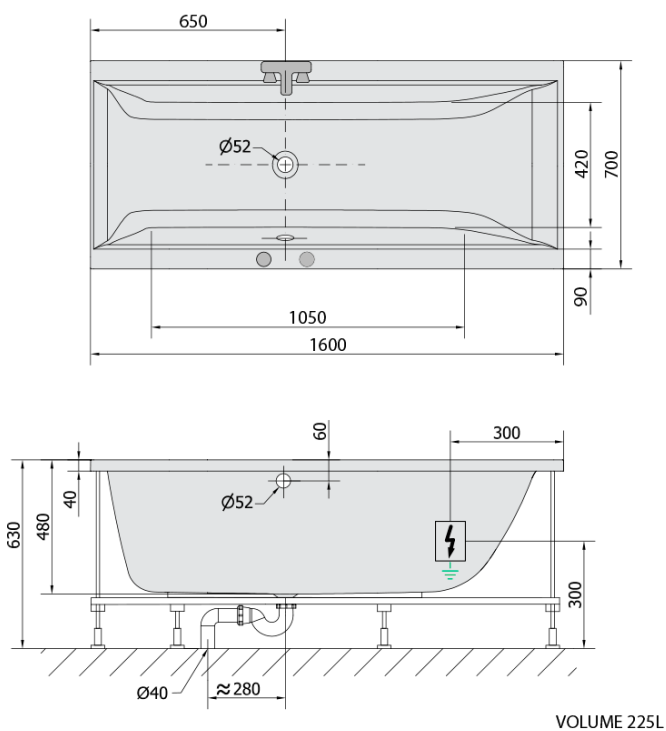

## Rozmery

Dĺžka: 1600 mm  
Šírka: 700 mm  
Výška: 480 mm  
Objem: 225 l

## Vlastnosti

Farba: Biela  
Možnosti farebného  
prevedenia: Podľa vzorkovníka  
Materiál: Akrylát  
Tvar: Obdĺžnikové  
Inštalácia: Vstavaná (na obmurovanie)  
Priemer odpadu: 52 mm  
Masážny systém: HIGHLINE HYDRO AIR  
Hmotnosť / ks: 47.09 kg  
Balenie: 1 ks  
Záruka: 2 roky

## Technický list

- Electric cable 3x2,5mm<sup>2</sup>  
Lenght 2m from the wall
-  Elektrický kabel 3x2,5mm<sup>2</sup>  
Délka kabelu ze zdi 2m
- Electrical Characteristic:  
Tension: 220-230V/50hz  
Max. power consumption: 1200W  
Electric protection: residual-current device 30mA
- Elektrické vlastnosti:  
Napětí: 220-230V/50hz  
Max. spotřeba: 1200W  
Elektrické jistění: proudový chránič 30mA