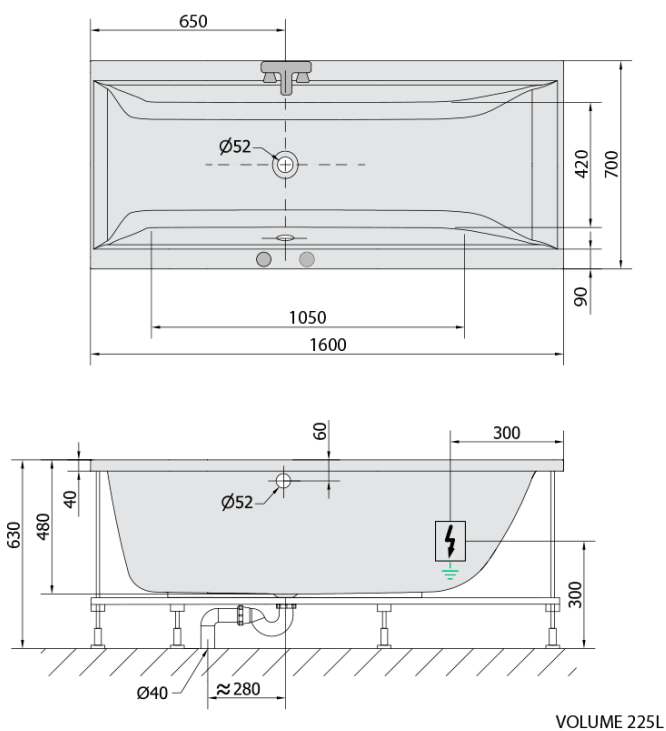

## Rozmery

Dĺžka: 1600 mm  
Šírka: 700 mm  
Výška: 480 mm  
Objem: 225 l

## Vlastnosti

Farba: Biela  
Možnosti farebného  
prevedenia: Podľa vzorkovníka  
Materiál: Akrylát  
Tvar: Obdĺžnikové  
Inštalácia: Vstavaná (na obmurovanie)  
Priemer odpadu: 52 mm  
Masážny systém: HIGHLINE HYDRO  
Hmotnosť / ks: 41.59 kg  
Balenie: 1 ks  
Záruka: 2 roky

## Technický list

- Electric cable 3x2,5mm<sup>2</sup>  
Lenght 2m from the wall
-  Elektrický kabel 3x2,5mm<sup>2</sup>  
Délka kabelu ze zdi 2m
- Electrical Characteristic:  
Tension: 220-230V/50hz  
Max. power consumption: 1200W  
Electric protection: residual-current device 30mA
- Elektrické vlastnosti:  
Napětí: 220-230V/50hz  
Max. spotřeba: 1200W  
Elektrické jistění: proudový chránič 30mA