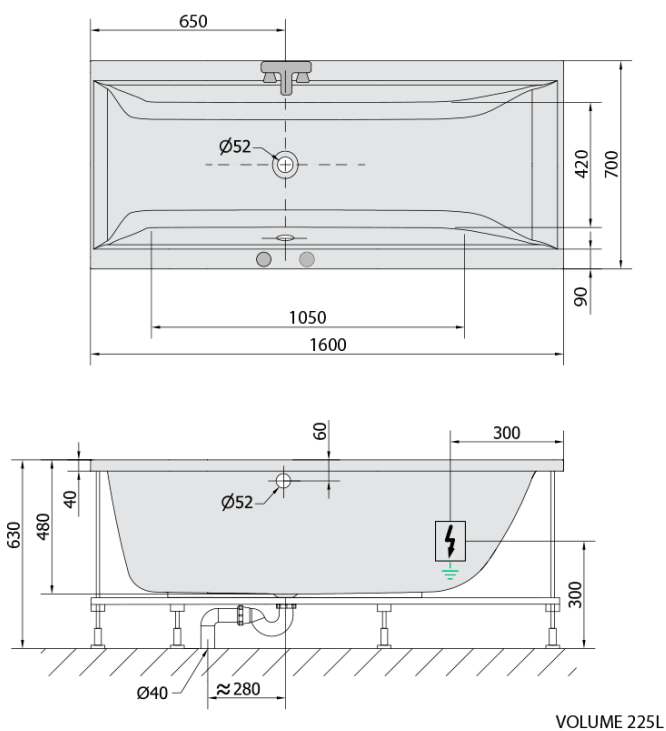

## Rozmery

Dĺžka: 1600 mm  
Šírka: 700 mm  
Výška: 480 mm  
Objem: 225 l

## Vlastnosti

Farba: Biela  
Možnosti farebného  
prevedenia: Podľa vzorkovníka  
Materiál: Akrylát  
Tvar: Obdĺžnikové  
Inštalácia: Vstavaná (na obmurovanie)  
Priemer odpadu: 52 mm  
Vlastnosti: HIGHLINE HYDRO masáž  
Hmotnosť / ks: 41.59 kg  
Balenie: 1 ks  
Záruka: 2 roky

## Technický list

- Electric cable 3x2,5mm<sup>2</sup>  
Lenght 2m from the wall
-  Elektrický kabel 3x2,5mm<sup>2</sup>  
Délka kabelu ze zdi 2m
- Electrical Characteristic:  
Tension: 220-230V/50hz  
Max. power consumption: 1200W  
Electric protection: residual-current device 30mA
- Elektrické vlastnosti:  
Napětí: 220-230V/50hz  
Max. spotřeba: 1200W  
Elektrické jistění: proudový chránič 30mA