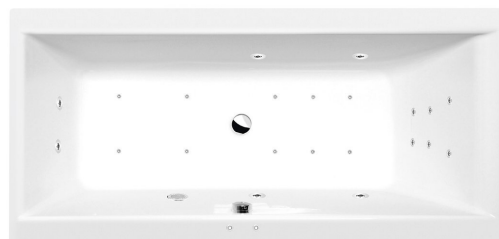

CLEO hydromasážna vaňa, 160x70x48cm, Attraction Hydro-Air, chróm

Objednací kód: 73611.4010

Základné informácie

Značka: Polysan
Séria: HYDROMASÁŽNE SYSTÉMY

Rozmery

Dĺžka: 1600 mm
Šírka: 700 mm
Výška: 480 mm
Objem: 225 l

Vlastnosti

Farba: Biela
Možnosti farebného
prevedenia: Podľa vzorkovníka
Materiál: Akrylát
Tvar: Obdĺžnikové
Inštalácia: Vstavaná (na obmurovanie)
Priemer odpadu: 52 mm
Vlastnosti: ATTRACTION HYDRO AIR masáž
Hmotnosť / ks: 47.09 kg
Balenie: 1 ks
Záruka: 2 roky

Odporúčame prikúpiť

1 ks Zvukovoizolačná páska k vani, 3m (Objednací kód: 93400)

Technický list

- Electric cable 3x2,5mm²
Lenght 2m from the wall
-  Elektrický kabel 3x2,5mm²
Délka kabelu ze zdi 2m
- Electrical Characteristic:
Tension: 220-230V/50hz
Max. power consumption: 1200W
Electric protection: residual-current device 30mA
- Elektrické vlastnosti:
Napětí: 220-230V/50hz
Max. spotřeba: 1200W
Elektrické jistění: proudový chránič 30mA