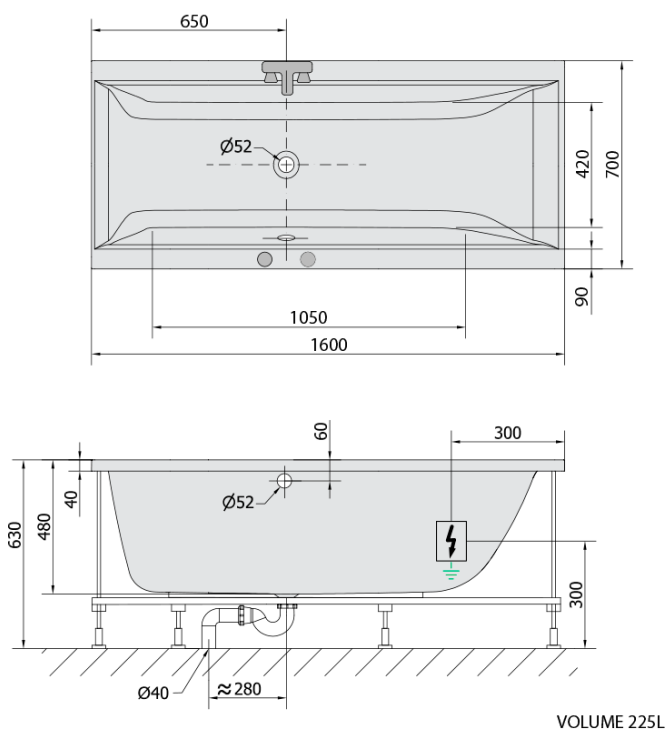

CLEO hydromasážna vaňa, 160x70x48cm, Attraction Hydro-Air, chróm

Objednací kód: 73611.4010

Základné informácie

Značka: Polysan
Séria: HYDROMASÁŽNE SYSTÉMY

Rozmery

Dĺžka: 1600 mm
Šírka: 700 mm
Výška: 480 mm
Objem: 225 l

Vlastnosti

Farba: Biela
Možnosti farebného
prevedenia: Podľa vzorkovníka
Materiál: Akrylát
Tvar: Obdĺžnikové
Inštalácia: Vstavaná (na obmurovanie)
Priemer odpadu: 52 mm
Masážny systém: ATTRACTION HYDRO AIR
Hmotnosť / ks: 47.09 kg
Balenie: 1 ks
Záruka: 2 roky

Odporúčame prikúpiť

1 ks Zvukovoizolačná páska k vani, 3m (Objednací kód: 93400)

Technický list

- Electric cable 3x2,5mm²
Lenght 2m from the wall
-  Elektrický kabel 3x2,5mm²
Délka kabelu ze zdi 2m
- Electrical Characteristic:
Tension: 220-230V/50hz
Max. power consumption: 1200W
Electric protection: residual-current device 30mA
- Elektrické vlastnosti:
Napětí: 220-230V/50hz
Max. spotřeba: 1200W
Elektrické jistění: proudový chránič 30mA