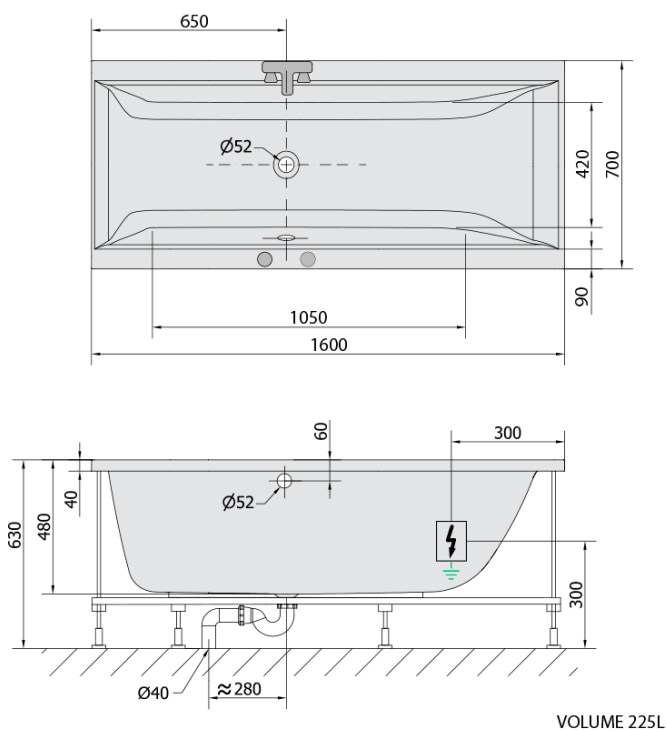

CLEO hydromasážna vaňa, 160x70x48cm, Attraction Hydro-Air, chróm

Objednací kód: 73611.4010

Základné informácie

Značka: Polysan
Séria: HYDROMASÁŽNE SYSTÉMY

Rozmery

Dĺžka: 1600 mm
Šírka: 700 mm
Výška: 480 mm
Objem: 225 l

Vlastnosti

Farba: Biela
Možnosti farebného
prevedenia: Podľa vzorkovníka
Materiál: Akrylát
Tvar: Obdĺžnikové
Inštalácia: Vstavaná (na obmurovanie)
Priemer odpadu: 52 mm
Vlastnosti: ATTRACTION HYDRO AIR masáž
Hmotnosť / ks: 47.09 kg
Balenie: 1 ks
Záruka: 2 roky

Odporúčame prikúpiť

1 ks Zvukovoizolačná páska k vani, 3m (Objednací kód: 93400)

Technický list

- Electric cable 3x2,5mm²
Lenght 2m from the wall
-  Elektrický kabel 3x2,5mm²
Délka kabelu ze zdi 2m
- Electrical Characteristic:
Tension: 220-230V/50hz
Max. power consumption: 1200W
Electric protection: residual-current device 30mA
- Elektrické vlastnosti:
Napětí: 220-230V/50hz
Max. spotřeba: 1200W
Elektrické jistění: proudový chránič 30mA