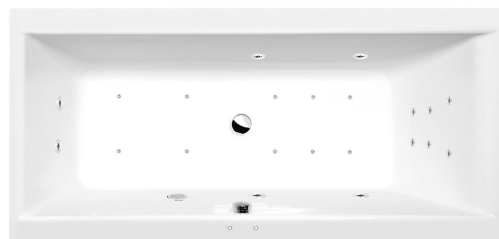

CLEO hydromasážna vaňa, 160x70x48cm, Attraction Hydro-Air, chróm

Objednací kód: 73611.4010

Základné informácie

Značka: Polysan
Séria: HYDROMASÁŽNE SYSTÉMY

Rozmery

Dĺžka: 1600 mm
Šírka: 700 mm
Výška: 480 mm
Objem: 225 l

Vlastnosti

Záruka: 2 roky
Hmotnosť / ks: 47.09 kg
Balenie: 1 ks
Farba: Biela
Možnosti farebného
prevedenia: Podľa vzorkovníka
Materiál: Akrylát
Tvar: Obdĺžnikové
Inštalácia: Vstavaná (na obmurovanie)
Priemer odpadu: 52 mm
Masážny systém: ATTRACTION HYDRO AIR
3D model: ÁNO

Odporúčame prikúpiť

1 ks Zvukovoizolačná páska k vani, 3m (Objednací kód: 93400)

Technický list

- Electric cable 3x2,5mm²
Lenght 2m from the wall
-  Elektrický kabel 3x2,5mm²
Délka kabelu ze zdi 2m
- Electrical Characteristic:
Tension: 220-230V/50hz
Max. power consumption: 1200W
Electric protection: residual-current device 30mA
- Elektrické vlastnosti:
Napětí: 220-230V/50hz
Max. spotřeba: 1200W
Elektrické jistění: proudový chránič 30mA