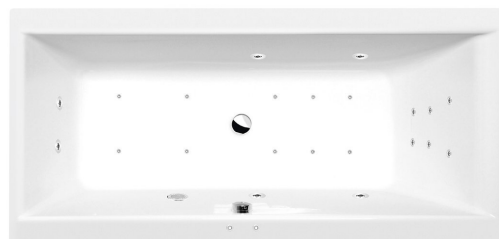

CLEO hydromasážna vaňa, 160x70x48cm, Attraction Hydro-Air, chróm

Objednací kód: 73611.4010

Základné informácie

Značka: Polysan
Séria: HYDROMASÁŽNE SYSTÉMY

Rozmery

Dĺžka: 1600 mm
Šírka: 700 mm
Výška: 480 mm
Objem: 225 l

Vlastnosti

Farba: Biela
Možnosti farebného
prevedenia: Podľa vzorkovníka
Materiál: Akrylát
Tvar: Obdĺžnikové
Inštalácia: Vstavaná (na obmurovanie)
Priemer odpadu: 52 mm
Masážny systém: ATTRACTION HYDRO AIR
Hmotnosť / ks: 47.09 kg
Balenie: 1 ks
Záruka: 2 roky

Odporúčame prikúpiť

1 ks Zvukovoizolačná páska k vani, 3m (Objednací kód: 93400)

Technický list

- Electric cable 3x2,5mm²
Lenght 2m from the wall
-  Elektrický kabel 3x2,5mm²
Délka kabelu ze zdi 2m
- Electrical Characteristic:
Tension: 220-230V/50hz
Max. power consumption: 1200W
Electric protection: residual-current device 30mA
- Elektrické vlastnosti:
Napětí: 220-230V/50hz
Max. spotřeba: 1200W
Elektrické jistění: proudový chránič 30mA