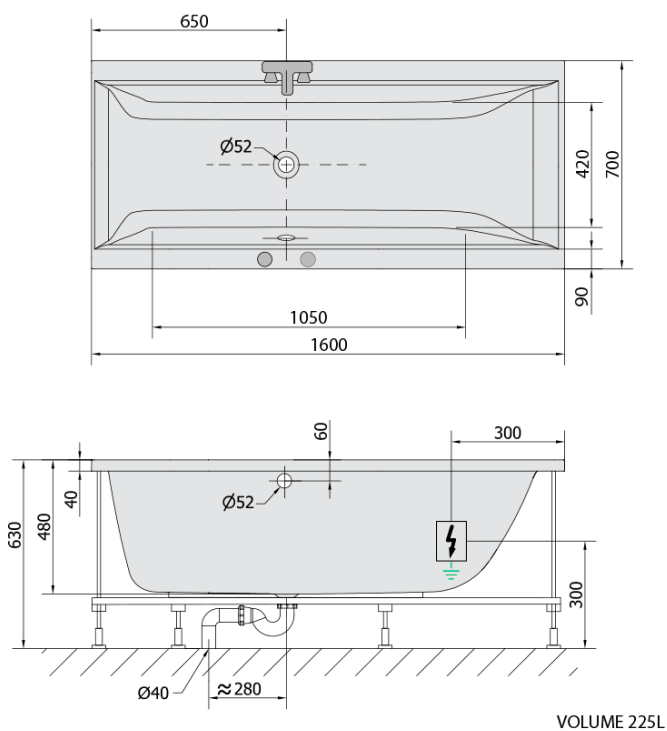

CLEO hydromasážna vaňa, 160x70x48cm, Attraction Hydro-Air, chróm

Objednací kód: 73611.4010

Základné informácie

Značka: Polysan
Séria: HYDROMASÁŽNE SYSTÉMY

Rozmery

Dĺžka: 1600 mm
Šírka: 700 mm
Výška: 480 mm
Objem: 225 l

Vlastnosti

Záruka: 2 roky
Hmotnosť / ks: 47.09 kg
Balenie: 1 ks
Farba: Biela
Možnosti farebného
prevedenia: Podľa vzorkovníka
Materiál: Akrylát
Tvar: Obdĺžnikové
Inštalácia: Vstavaná (na obmurovanie)
Priemer odpadu: 52 mm
Masážny systém: ATTRACTION HYDRO AIR
3D model: ÁNO

Odporúčame prikúpiť

1 ks Zvukovoizolačná páska k vani, 3m (Objednací kód: 93400)

Technický list

- Electric cable 3x2,5mm²
Lenght 2m from the wall
-  Elektrický kabel 3x2,5mm²
Délka kabelu ze zdi 2m
- Electrical Characteristic:
Tension: 220-230V/50hz
Max. power consumption: 1200W
Electric protection: residual-current device 30mA
- Elektrické vlastnosti:
Napětí: 220-230V/50hz
Max. spotřeba: 1200W
Elektrické jistění: proudový chránič 30mA