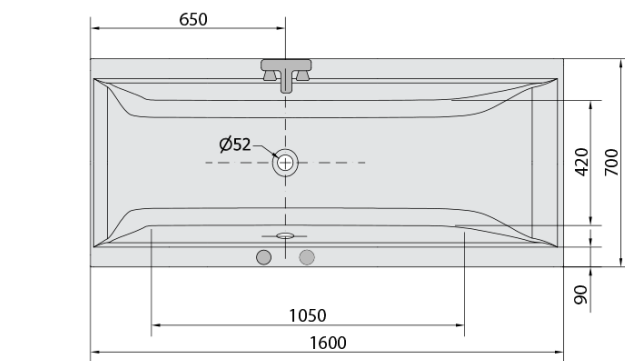

CLEO hydromasážna vaňa, 160x70x48cm, Attraction Hydro, chróm

Objednací kód: 73611.3010

Základné informácie

Značka: Polysan
Séria: HYDROMASÁŽNE SYSTÉMY

Rozmery

Dĺžka: 1600 mm
Šírka: 700 mm
Výška: 480 mm
Objem: 225 l

Vlastnosti

Farba: Biela
Možnosti farebného prevedenia: Podľa vzorkovníka
Materiál: Akrylát
Tvar: Obdĺžnikové
Inštalácia: Vstavaná (na obmurovanie)
Priemer odpadu: 52 mm
Vlastnosti: ATTRACTION HYDRO masáž
Hmotnosť / ks: 41.59 kg
Balenie: 1 ks
Záruka: 2 roky

Odporúčame prikúpiť

1 ks Zvukovoizolačná páska k vani, 3m (Objednací kód: 93400)

Technický list

VOLUME 225L

- Electric cable 3x2,5mm²
Lenght 2m from the wall
-  Elektrický kabel 3x2,5mm²
Délka kabelu ze zdi 2m
- Electrical Characteristic:
Tension: 220-230V/50hz
Max. power consumption: 1200W
Electric protection: residual-current device 30mA
- Elektrické vlastnosti:
Napětí: 220-230V/50hz
Max. spotřeba: 1200W
Elektrické jistění: proudový chránič 30mA