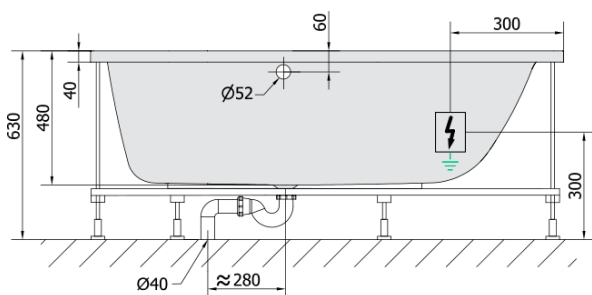

CLEO hydromasážna vaňa, 160x70x48cm, Attraction Hydro, chróm

Objednací kód: 73611.3010

Základné informácie

Značka: Polysan
Séria: HYDROMASÁŽNE SYSTÉMY

Rozmery

Dĺžka: 1600 mm
Šírka: 700 mm
Výška: 480 mm
Objem: 225 l

Vlastnosti

Farba: Biela
Možnosti farebného prevedenia: Podľa vzorkovníka
Materiál: Akrylát
Tvar: Obdĺžnikové
Inštalácia: Vstavaná (na obmurovanie)
Priemer odpadu: 52 mm
Vlastnosti: ATTRACTION HYDRO masáž
Hmotnosť / ks: 41.59 kg
Balenie: 1 ks
Záruka: 2 roky

Odporúčame prikúpiť

1 ks Zvukovoizolačná páska k vani, 3m (Objednací kód: 93400)

Technický list

VOLUME 225L

- Electric cable 3x2,5mm²
Lenght 2m from the wall
-  Elektrický kabel 3x2,5mm²
Délka kabelu ze zdi 2m
- Electrical Characteristic:
Tension: 220-230V/50hz
Max. power consumption: 1200W
Electric protection: residual-current device 30mA
- Elektrické vlastnosti:
Napětí: 220-230V/50hz
Max. spotřeba: 1200W
Elektrické jistění: proudový chránič 30mA