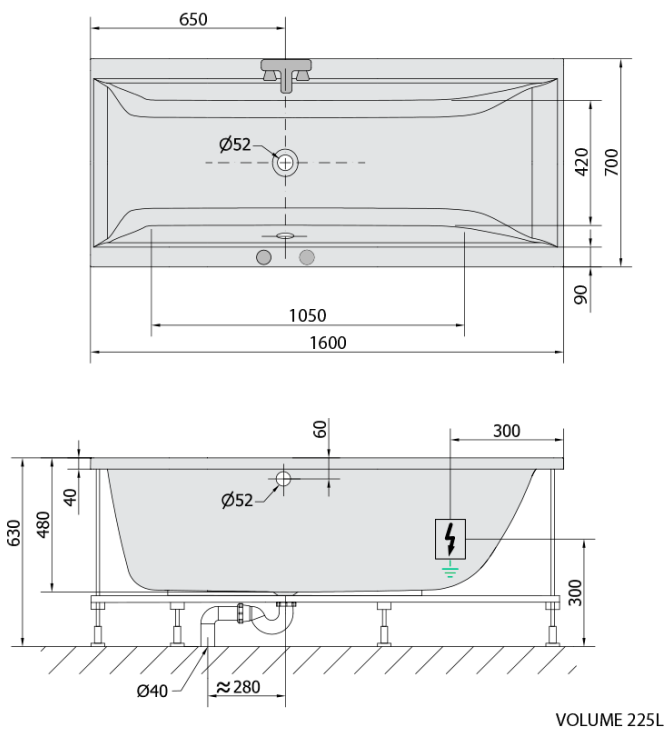

CLEO hydromasážna vaňa, 160x70x48cm, Active Hydro-Air, chróm

Technický list

1. Electric cable $3 \times 2,5 \text{mm}^2$
   Lenght 2m from the wall
2. Elektrický kabel $3 \times 2,5 \text{mm}^2$
   Délka kabelu ze zdi 2m
3. Electrical Characteristic:
   Tension: 220-230V/50hz
   Max. power consumption: 1200W
   Electric protection: residual-current device 30mA
4. Elektrické vlastnosti:
   Napětí: 220-230V/50hz
   Max. spotřeba: 1200W
   Elektrické jistění: proudový chránič 30mA