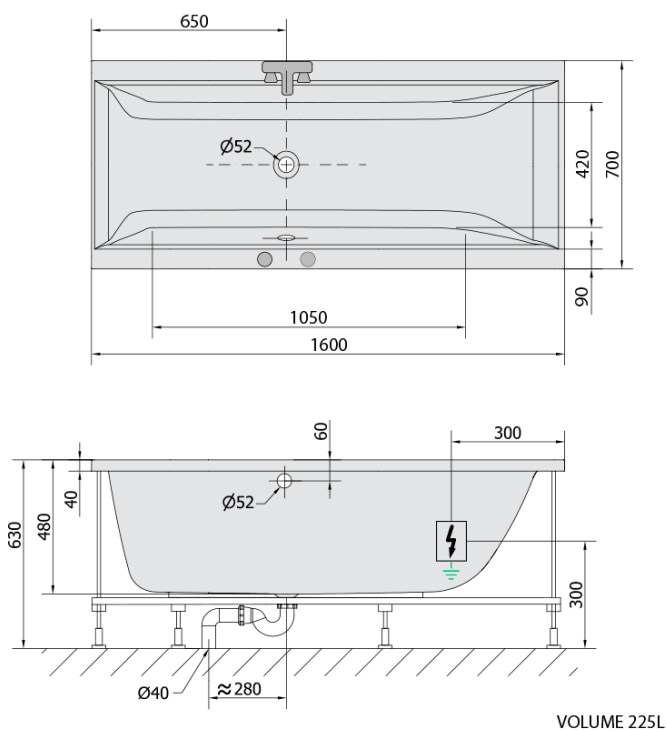

CLEO hydromasážna vaňa, 160x70x48cm, Active Hydro-Air, chróm

Objednací kód: 73611.2010

Základné informácie

Značka: Polysan
Séria: HYDROMASÁŽNE SYSTÉMY

Rozmery

Dĺžka: 1600 mm
Šírka: 700 mm
Výška: 480 mm
Objem: 225 l

Vlastnosti

Farba: Biela
Možnosti farebného prevedenia: Podľa vzorkovníka
Materiál: Akrylát
Tvar: Obdĺžnikové
Inštalácia: Vstavaná (na obmurovanie)
Priemer odpadu: 52 mm
Vlastnosti: ACTIVE HYDRO AIR masáž
Hmotnosť / ks: 47.09 kg
Balenie: 1 ks
Záruka: 2 roky

Odporúčame prikúpiť

1 ks Zvukovoizolačná páska k vani, 3m (Objednací kód: 93400)

Technický list

- Electric cable 3x2,5mm²
Lenght 2m from the wall
-  Elektrický kabel 3x2,5mm²
Délka kabelu ze zdi 2m
- Electrical Characteristic:
Tension: 220-230V/50hz
Max. power consumption: 1200W
Electric protection: residual-current device 30mA
- Elektrické vlastnosti:
Napětí: 220-230V/50hz
Max. spotřeba: 1200W
Elektrické jistění: proudový chránič 30mA