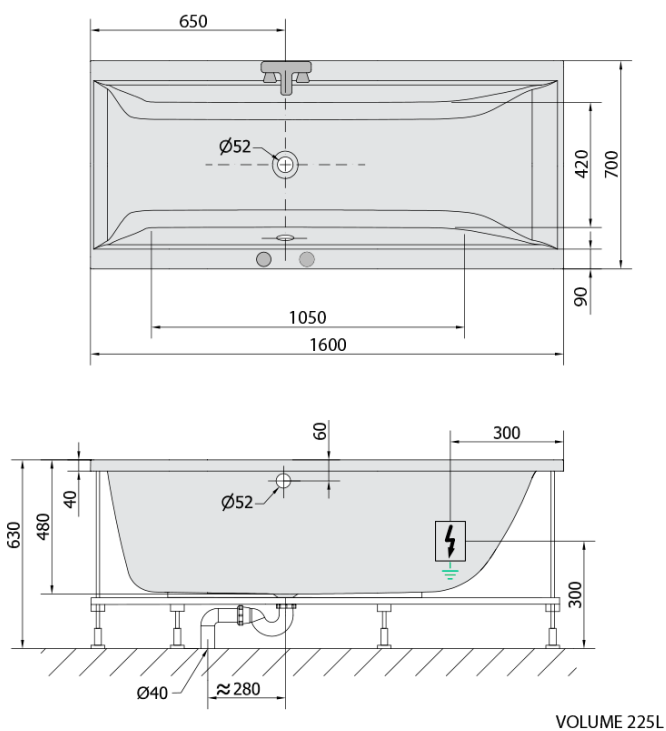

CLEO hydromasážna vaňa, 160x70x48cm, Active Hydro, chróm

Objednací kód: 73611.1010

Základné informácie

Značka: Polysan
Séria: HYDROMASÁŽNE SYSTÉMY

Rozmery

Dĺžka: 1600 mm
Šírka: 700 mm
Výška: 480 mm
Objem: 225 l

Vlastnosti

Záruka: 2 roky
Hmotnosť / ks: 41.59 kg
Balenie: 1 ks
Farba: Biela
Možnosti farebného prevedenia: Podľa vzorkovníka
Materiál: Akrylát
Tvar: Obdĺžnikové
Inštalácia: Vstavaná (na obmurovanie)
Priemer odpadu: 52 mm
Masážny systém: ACTIVE HYDRO
3D model: ÁNO

Odporúčame prikúpiť

1 ks Zvukovoizolačná páska k vani, 3m (Objednací kód: 93400)

Technický list

- Electric cable 3x2,5mm²
Lenght 2m from the wall
-  Elektrický kabel 3x2,5mm²
Délka kabelu ze zdi 2m
- Electrical Characteristic:
Tension: 220-230V/50hz
Max. power consumption: 1200W
Electric protection: residual-current device 30mA
- Elektrické vlastnosti:
Napětí: 220-230V/50hz
Max. spotřeba: 1200W
Elektrické jistění: proudový chránič 30mA