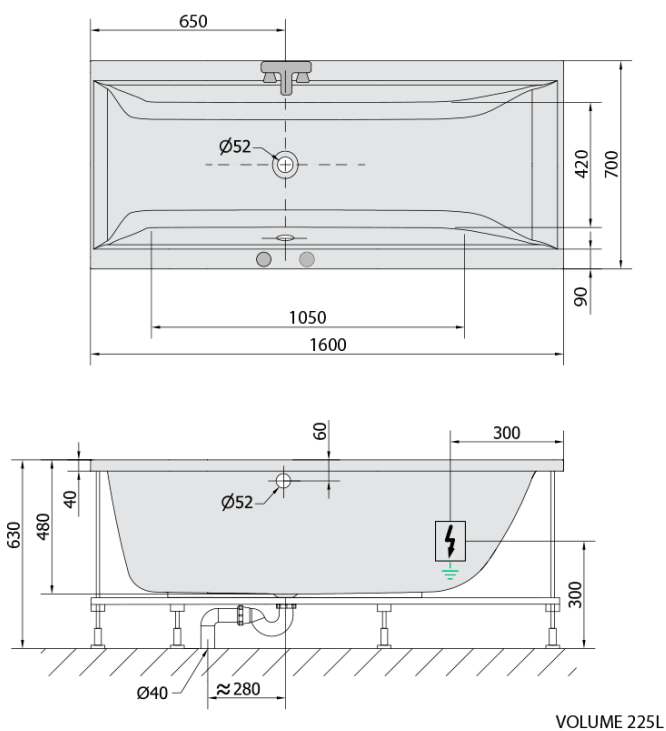

CLEO hydromasážna vaňa, 160x70x48cm, Active Hydro, chróm

Objednací kód: 73611.1010

Základné informácie

Značka: Polysan
Séria: HYDROMASÁŽNE SYSTÉMY

Rozmery

Dĺžka: 1600 mm
Šírka: 700 mm
Výška: 480 mm
Objem: 225 l

Vlastnosti

Farba: Biela
Možnosti farebného prevedenia: Podľa vzorkovníka
Materiál: Akrylát
Tvar: Obdĺžnikové
Inštalácia: Vstavaná (na obmurovanie)
Priemer odpadu: 52 mm
Masážny systém: ACTIVE HYDRO
Hmotnosť / ks: 41.59 kg
Balenie: 1 ks
Záruka: 2 roky

Odporúčame prikúpiť

1 ks Zvukovoizolačná páska k vani, 3m (Objednací kód: 93400)

Technický list

- Electric cable 3x2,5mm²
Lenght 2m from the wall
-  Elektrický kabel 3x2,5mm²
Délka kabelu ze zdi 2m
- Electrical Characteristic:
Tension: 220-230V/50hz
Max. power consumption: 1200W
Electric protection: residual-current device 30mA
- Elektrické vlastnosti:
Napětí: 220-230V/50hz
Max. spotřeba: 1200W
Elektrické jistění: proudový chránič 30mA