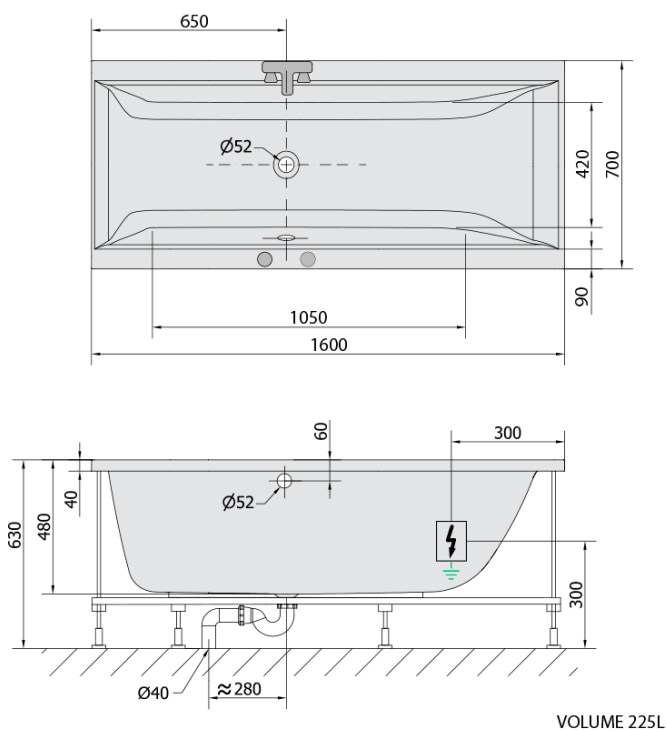

## Rozmery

Dĺžka: 1600 mm  
Šírka: 700 mm  
Výška: 480 mm  
Objem: 225 l

## Vlastnosti

Farba: Biela  
Možnosti farebného prevedenia: Podľa vzorkovníka  
Materiál: Akrylát  
Tvar: Obdĺžnikové  
Inštalácia: Vstavaná (na obmurovanie)  
Priemer odpadu: 52 mm  
Vlastnosti: ACTIVE HYDRO masáž  
Hmotnosť / ks: 41.59 kg  
Balenie: 1 ks  
Záruka: 2 roky

## Technický list

- Electric cable 3x2,5mm<sup>2</sup>  
Lenght 2m from the wall
-  Elektrický kabel 3x2,5mm<sup>2</sup>  
Délka kabelu ze zdi 2m
- Electrical Characteristic:  
Tension: 220-230V/50hz  
Max. power consumption: 1200W  
Electric protection: residual-current device 30mA
- Elektrické vlastnosti:  
Napětí: 220-230V/50hz  
Max. spotřeba: 1200W  
Elektrické jistění: proudový chránič 30mA