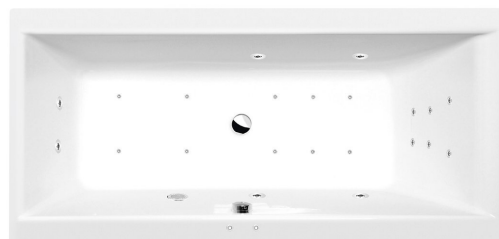

CLEO hydromasážna vaňa, 150x75x48cm, Attraction Hydro-Air, chróm

Objednací kód: 27611.4010

Základné informácie

Značka: Polysan
Séria: HYDROMASÁŽNE SYSTÉMY

Rozmery

Dĺžka: 1500 mm
Šírka: 750 mm
Výška: 480 mm
Objem: 220 l

Vlastnosti

Farba: Biela
Možnosti farebného
prevedenia: Podľa vzorkovníka
Materiál: Akrylát
Tvar: Obdĺžnikové
Inštalácia: Vstavaná (na obmurovanie)
Priemer odpadu: 52 mm
Vlastnosti: ATTRACTION HYDRO AIR masáž
Hmotnosť / ks: 47.96 kg
Balenie: 1 ks
Záruka: 2 roky