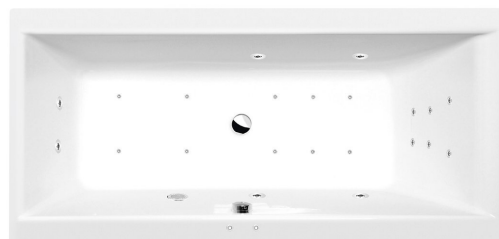

CLEO hydromasážna vaňa, 150x75x48cm, Attraction Hydro-Air, chróm

Objednací kód: 27611.4010

Základné informácie

Značka: Polysan
Séria: HYDROMASÁŽNE SYSTÉMY

Rozmery

Dĺžka: 1500 mm
Šírka: 750 mm
Výška: 480 mm
Objem: 220 l

Vlastnosti

Farba: Biela
Možnosti farebného
prevedenia: Podľa vzorkovníka
Materiál: Akrylát
Tvar: Obdĺžnikové
Inštalácia: Vstavaná (na obmurovanie)
Priemer odpadu: 52 mm
Masážny systém: ATTRACTION HYDRO AIR
Hmotnosť / ks: 47.96 kg
Balenie: 1 ks
Záruka: 2 roky