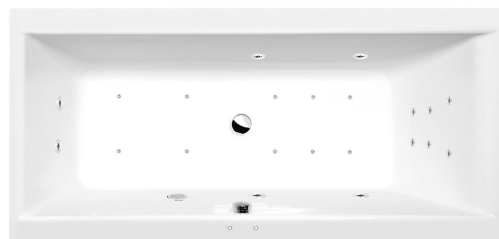

# CLEO hydromasážna vaňa, 150x75x48cm, Attraction Hydro-Air, chróm

Objednací kód: 27611.4010

## Rozmery

Dĺžka: 1500 mm  
Šírka: 750 mm  
Výška: 480 mm  
Objem: 220 l

## Vlastnosti

Záruka: 2 roky  
Hmotnosť / ks: 47.96 kg  
Balenie: 1 ks  
Farba: Biela  
Možnosti farebného  
prevedenia: Podľa vzorkovníka  
Materiál: Akrylát  
Tvar: Obdĺžnikové  
Inštalácia: Vstavaná (na obmurovanie)  
Priemer odpadu: 52 mm  
Masážny systém: ATTRACTION HYDRO AIR