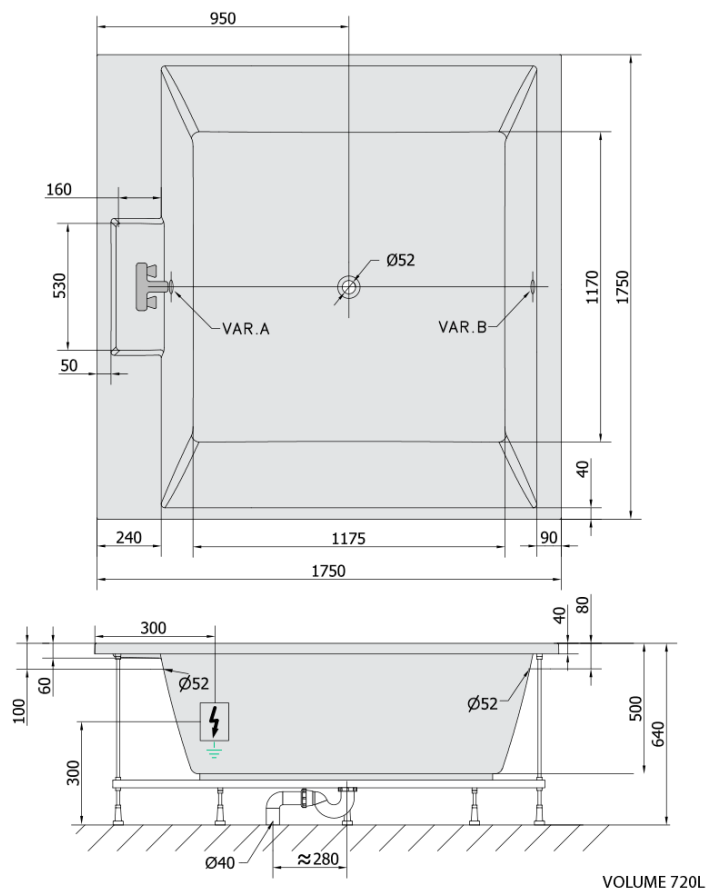

CAME hydromasážna vaňa, 175x175x50cm, Highline Hydro, chróm

Objednací kód: 23611.5010

Základné informácie

Značka: Polysan
Séria: HYDROMASÁŽNE SYSTÉMY

Rozmery

Dĺžka: 1750 mm
Šírka: 1750 mm
Výška: 500 mm
Objem: 720 l

Vlastnosti

Záruka: 2 roky
Hmotnosť / ks: 82.17 kg
Balenie: 1 ks
Farba: Biela
Materiál: Akrylát
Tvar: Štvorcové
Inštalácia: Vstavaná (na obmurovanie)
Priemer odpadu: 52 mm
Masážny systém: HIGHLINE HYDRO

Odporúčame prikúpiť

1 ks Zvukovoizolačná páska k vani, 3m (Objednací kód: 93400)

Technický list

Electric cable 3x2,5mm²
Lenght 2m from the wall

Elektrický kabel 3x2,5mm²
Délka kabelu ze zdi 2m

Electrical Characteristic:
Tension: 220-230V/50hz
Max. power consumption: 1200W
Electric protection: residual-current device 30mA