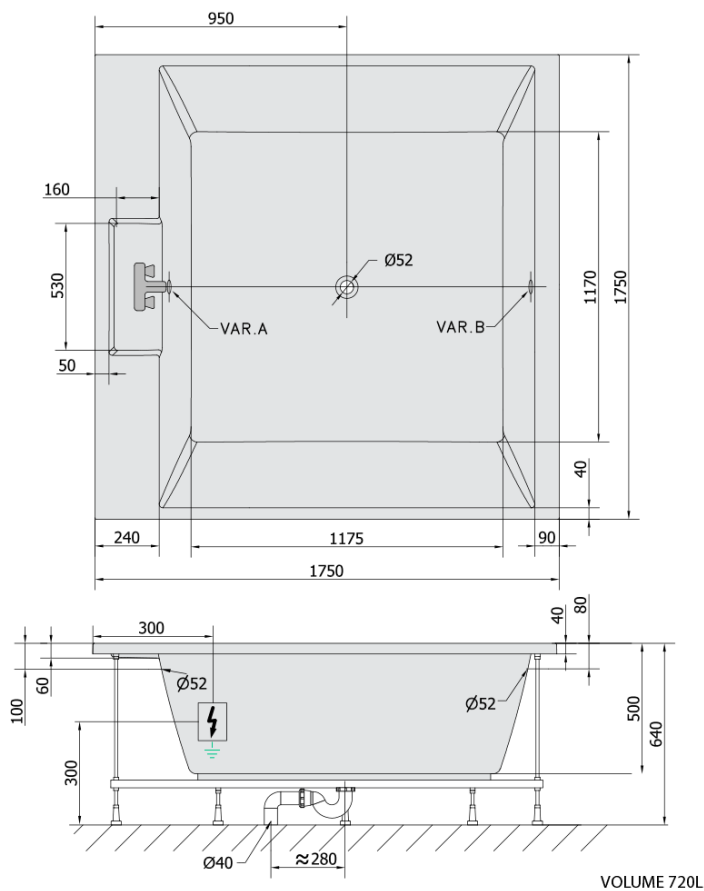

CAME hydromasážna vaňa, 175x175x50cm, Highline Hydro, chróm

Objednací kód: 23611.5010

Základné informácie

Značka: Polysan
Séria: HYDROMASÁŽNE SYSTÉMY

Rozmery

Dĺžka: 1750 mm
Šírka: 1750 mm
Výška: 500 mm
Objem: 720 l

Vlastnosti

Farba: Biela
Možnosti farebného prevedenia: Podľa vzorkovníka
Materiál: Akrylát
Tvar: Štvorcové
Inštalácia: Vstavaná (na obmurovanie)
Priemer odpadu: 52 mm
Vlastnosti: HIGHLINE HYDRO masáž
Hmotnosť / ks: 82.17 kg
Balenie: 1 ks
Záruka: 2 roky

Odporúčame prikúpiť

1 ks Zvukovoizolačná páska k vani, 3m (Objednací kód: 93400)

CAME hydromasážna vaňa, 175x175x50cm, Highline Hydro, chróm

Technický list

Electric cable 3x2,5mm²
Lenght 2m from the wall

Elektrický kabel 3x2,5mm²
Délka kabelu ze zdi 2m