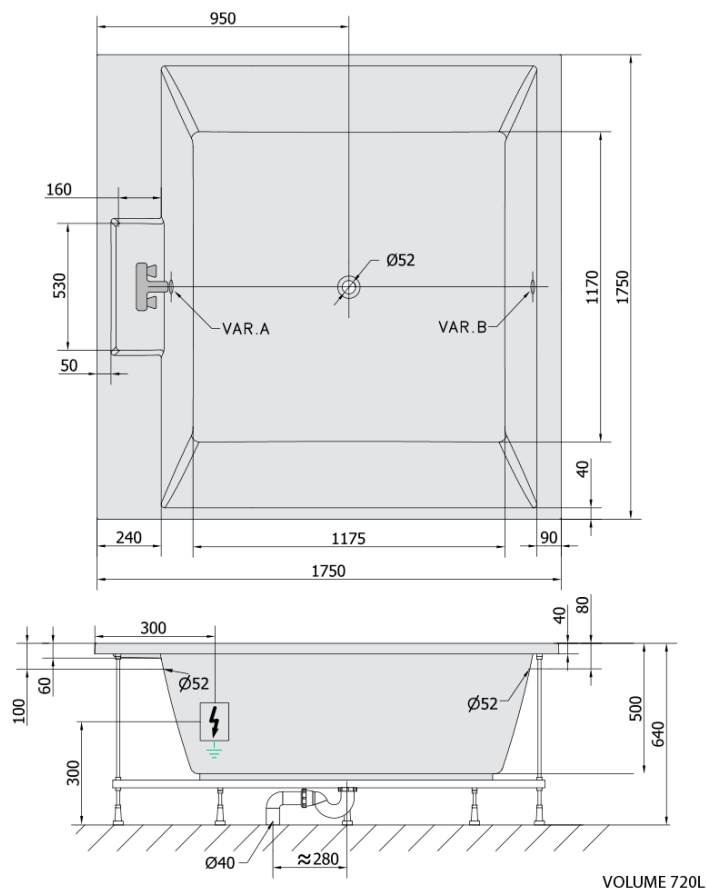

**CAME hydromasážna vaňa, 175x175x50cm,
Attraction Hydro, chróm**

Objednací kód: 23611.3010

Základné informácie

Značka: Polysan
Séria: HYDROMASÁŽNE SYSTÉMY

Rozmery

Dĺžka: 1750 mm
Šírka: 1750 mm
Výška: 500 mm
Objem: 720 l

Vlastnosti

Farba: Biela
Materiál: Akrylát
Tvar: Štvorcové
Inštalácia: Vstavaná (na obmurovanie)
Priemer odpadu: 52 mm
Vlastnosti: ATTRACTION HYDRO masáž
Hmotnosť / ks: 82.17 kg
Balenie: 1 ks
Záruka: 2 roky

Odporúčame prikúpiť

1 ks Zvukovoizolačná páska k vani, 3m (Objednací kód: 93400)

CAME hydromasážna vaňa, 175x175x50cm,
Attraction Hydro, chróm

Technický list

- Electric cable 3x2,5mm²
Lenght 2m from the wall
-  Elektrický kabel 3x2,5mm²
Délka kabelu ze zdi 2m
- Electrical Characteristic:
Tension: 220-230V/50hz
Max. power consumption: 1200W
Electric protection: residual-current device 30mA
- Elektrické vlastnosti:
Napětí: 220-230V/50hz
Max. spotřeba: 1200W
Elektrické jistění: proudový chránič 30mA