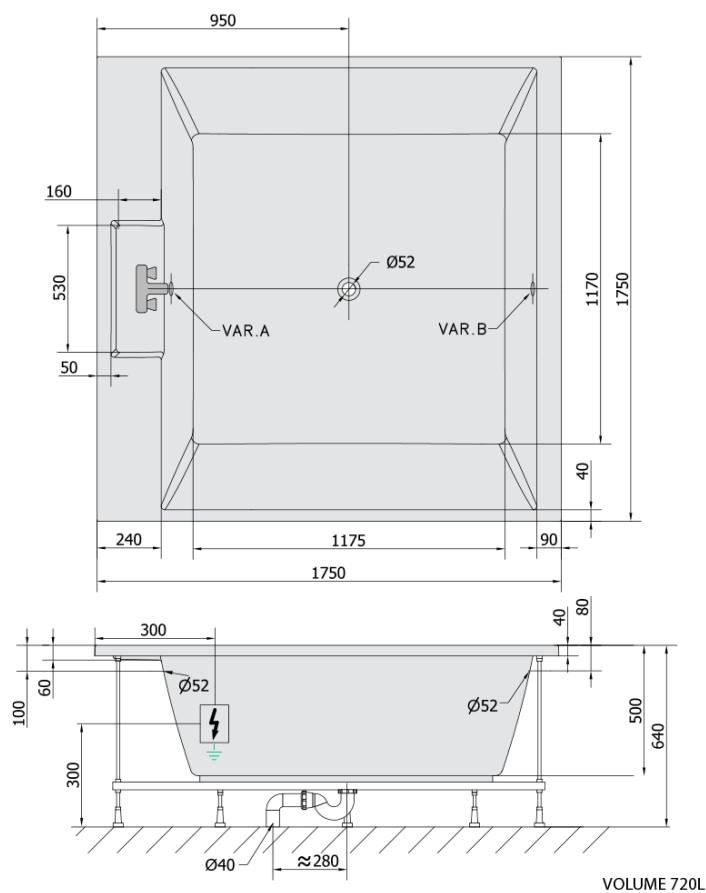

CAME hydromasážna vaňa, 175x175x50cm, Active Hydro, chróm

Objednací kód: 23611.1010

Základné informácie

Značka: Polysan
Séria: HYDROMASÁŽNE SYSTÉMY

Rozmery

Dĺžka: 1750 mm
Šírka: 1750 mm
Výška: 500 mm
Objem: 720 l

Vlastnosti

Farba: Biela
Materiál: Akrylát
Tvar: Štvorcové
Inštalácia: Vstavaná (na obmurovanie)
Priemer odpadu: 52 mm
Masážny systém: ACTIVE HYDRO
Hmotnosť / ks: 82.17 kg
Balenie: 1 ks
Záruka: 2 roky

Odporúčame prikúpiť

1 ks Zvukovoizolačná páska k vani, 3m (Objednací kód: 93400)

Technický list

- Electric cable 3x2,5mm²
Lenght 2m from the wall
-  Elektrický kabel 3x2,5mm²
Délka kabelu ze zdi 2m
- Electrical Characteristic:
Tension: 220-230V/50hz
Max. power consumption: 1200W
Electric protection: residual-current device 30mA
- Elektrické vlastnosti:
Napětí: 220-230V/50hz
Max. spotřeba: 1200W
Elektrické jistění: proudový chránič 30mA