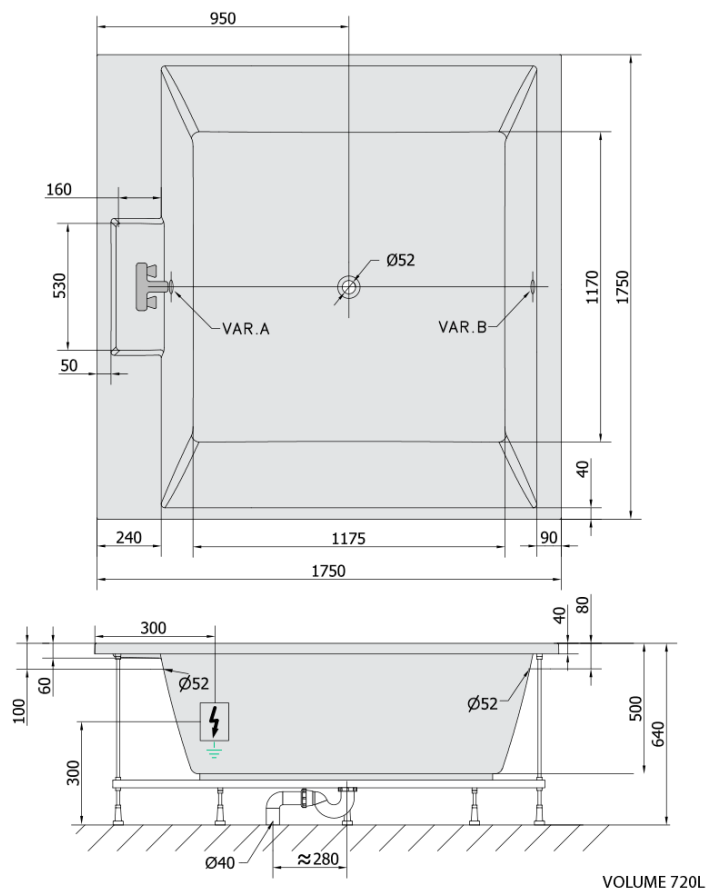

CAME hydromasážna vaňa, 175x175x50cm, Active Hydro, chróm

Objednací kód: 23611.1010

Základné informácie

Značka: Polysan
Séria: HYDROMASÁŽNE SYSTÉMY

Rozmery

Dĺžka: 1750 mm
Šírka: 1750 mm
Výška: 500 mm
Objem: 720 l

Vlastnosti

Záruka: 2 roky
Hmotnosť / ks: 82.17 kg
Balenie: 1 ks
Farba: Biela
Materiál: Akrylát
Tvar: Štvorcové
Inštalácia: Vstavaná (na obmurovanie)
Priemer odpadu: 52 mm
Masážny systém: ACTIVE HYDRO

Odporúčame prikúpiť

1 ks Zvukovoizolačná páska k vani, 3m (Objednací kód: 93400)

Technický list

- Electric cable 3x2,5mm²
Lenght 2m from the wall
-  Elektrický kabel 3x2,5mm²
Délka kabelu ze zdi 2m
- Electrical Characteristic:
Tension: 220-230V/50hz
Max. power consumption: 1200W
Electric protection: residual-current device 30mA
- Elektrické vlastnosti:
Napětí: 220-230V/50hz
Max. spotřeba: 1200W
Elektrické jistění: proudový chránič 30mA