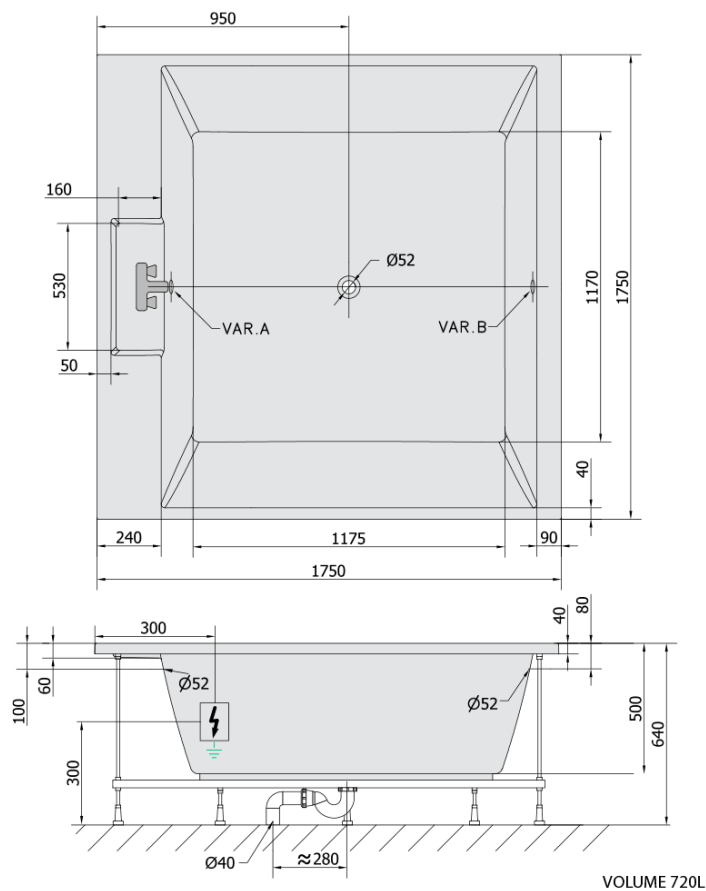

Technický list

1. Electric cable 3x2,5mm²
   Lenght 2m from the wall
2. Elektrický kabel 3x2,5mm²
   Délka kabelu ze zdi 2m
3. Electrical Characteristic:
   Tension: 220-230V/50hz
   Max. power consumption: 1200W
   Electric protection: residual-current device 30mA
4. Elektrické vlastnosti:
   Napětí: 220-230V/50hz
   Max. spotřeba: 1200W
   Elektrické jistění: proudový chránič 30mA