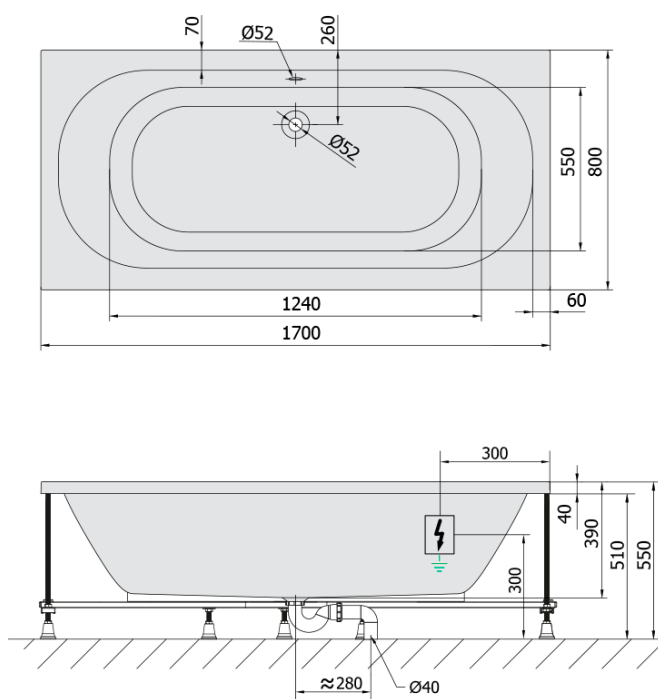

LEVANA hydromasážna vaňa, 170x80x39cm, Highline Hydro, chróm

Objednací kód: 71745.5010

Základné informácie

Značka: Polysan
Séria: HYDROMASÁŽNE SYSTÉMY

Rozmery

Dĺžka: 1700 mm
Šírka: 800 mm
Výška: 390 mm
Objem: 209 l

Vlastnosti

Záruka: 2 roky
Hmotnosť / ks: 49.5 kg
Balenie: 1 ks
Farba: Biela
Možnosti farebného prevedenia: Podľa vzorkovníka
Materiál: Akrylát
Tvar: Obdĺžnikové
Inštalácia: Vstavaná (na obmurovanie)
Priemer odpadu: 52 mm
Masážny systém: HIGHLINE HYDRO

Odporúčame prikúpiť

1 ks Zvukovoizolačná páska k vani, 3m (Objednací kód: 93400)

Technický list

VOLUME 209L

Electric cable 3x2,5mm²
Length 2m from the wall

Elektrický kabel 3x2,5mm²
Délka kabelu ze zdi 2m

Electrical Characteristic:
Tension: 220-230V/50hz
Max. power consumption: 1200W
Electric protection: residual-current device 30mA