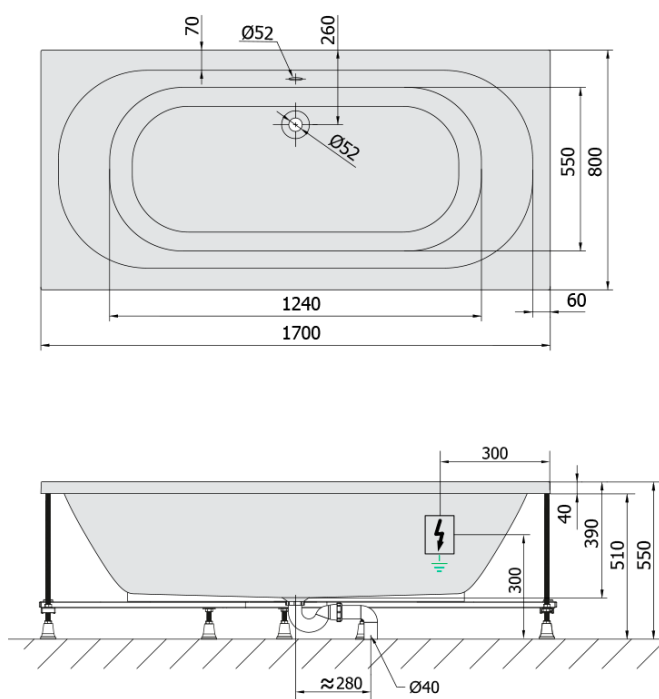

LEVANA hydromasážna vaňa, 170x80x39cm, Highline Hydro, chróm

Objednací kód: 71745.5010

Základné informácie

Značka: Polysan
Séria: HYDROMASÁŽNE SYSTÉMY

Rozmery

Dĺžka: 1700 mm
Šírka: 800 mm
Výška: 390 mm
Objem: 209 l

Vlastnosti

Farba: Biela
Možnosti farebného prevedenia: Podľa vzorkovníka
Materiál: Akrylát
Tvar: Obdĺžnikové
Inštalácia: Vstavaná (na obmurovanie)
Priemer odpadu: 52 mm
Vlastnosti: HIGHLINE HYDRO masáž
Hmotnosť / ks: 49.5 kg
Balenie: 1 ks
Záruka: 2 roky

Odporúčame prikúpiť

1 ks Zvukovoizolačná páska k vani, 3m (Objednací kód: 93400)

Technický list

VOLUME 209L

Electric cable 3x2,5mm²
Length 2m from the wall

Elektrický kabel 3x2,5mm²
Délka kabelu ze zdi 2m

Electrical Characteristic:
Tension: 220-230V/50hz
Max. power consumption: 1200W
Electric protection: residual-current device 30mA