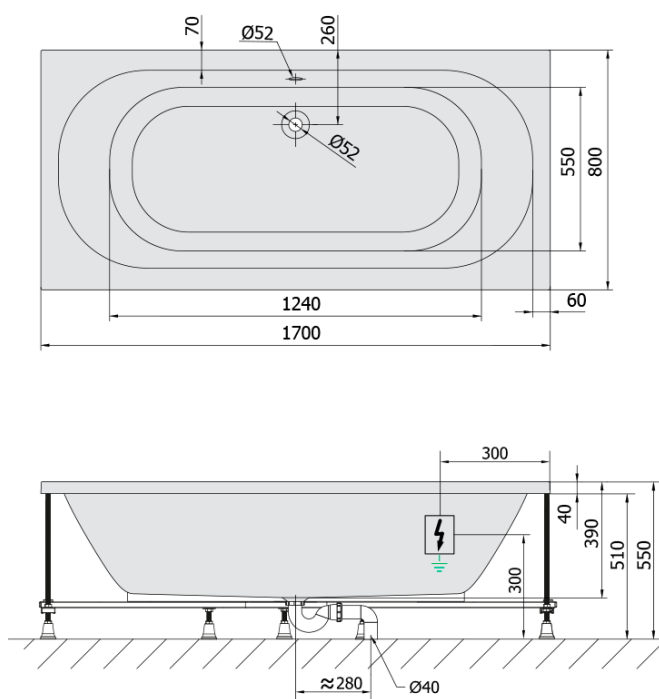

LEVANA hydromasážna vaňa, 170x80x39cm, Highline Hydro, chróm

Objednací kód: 71745.5010

Základné informácie

Značka: Polysan
Séria: HYDROMASÁŽNE SYSTÉMY

Rozmery

Dĺžka: 1700 mm
Šírka: 800 mm
Výška: 390 mm
Objem: 209 l

Vlastnosti

Farba: Biela
Možnosti farebného prevedenia: Podľa vzorkovníka
Materiál: Akrylát
Tvar: Obdĺžnikové
Inštalácia: Vstavaná (na obmurovanie)
Priemer odpadu: 52 mm
Masážny systém: HIGHLINE HYDRO
Hmotnosť / ks: 49.5 kg
Balenie: 1 ks
Záruka: 2 roky

Odporúčame prikúpiť

1 ks Zvukovoizolačná páska k vani, 3m (Objednací kód: 93400)

Technický list

VOLUME 209L

Electric cable 3x2,5mm²
Length 2m from the wall

Elektrický kabel 3x2,5mm²
Délka kabelu ze zdi 2m

Electrical Characteristic:
Tension: 220-230V/50hz
Max. power consumption: 1200W
Electric protection: residual-current device 30mA