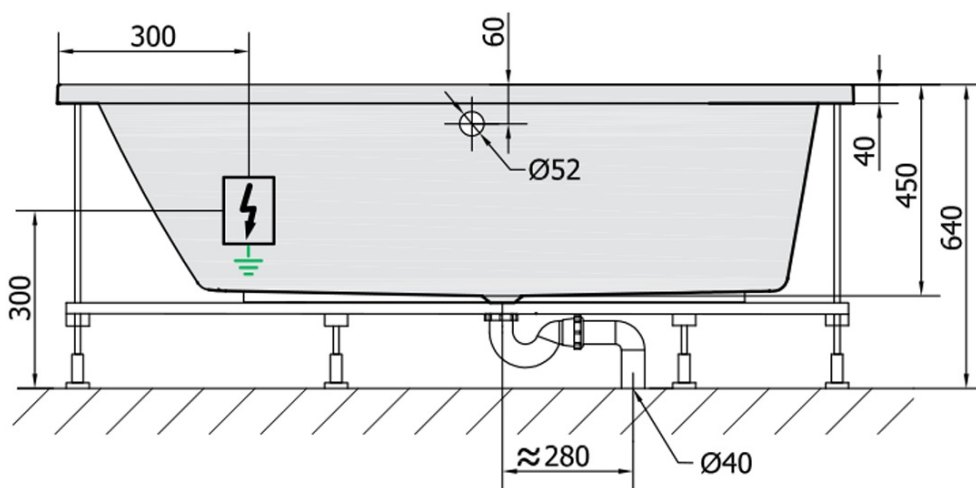

**ANDRA L hydromasážna vaňa, 170x90x45cm,
Attraction Hydro, chróm**

Objednací kód: 81111.3010

Základné informácie

Značka: Polysan
Séria: HYDROMASÁŽNE SYSTÉMY

Rozmery

Dĺžka: 1700 mm
Šírka: 900 mm
Výška: 450 mm
Objem: 258 l

Vlastnosti

Farba: Biela
Možnosti farebného prevedenia: Podľa vzorkovníka
Materiál: Akrylát
Tvar: Asymetrické
Inštalácia: Vstavaná (na obmurovanie)
Priemer odpadu: 52 mm
Vlastnosti: ATTRACTION HYDRO masáž
Hmotnosť / ks: 54.69 kg
Balenie: 1 ks
Záruka: 2 roky

Odporúčame prikúpiť

1 ks Zvukovoizolačná páska k vani, 3m (Objednací kód: 93400)

Technický list

VOLUME 258L