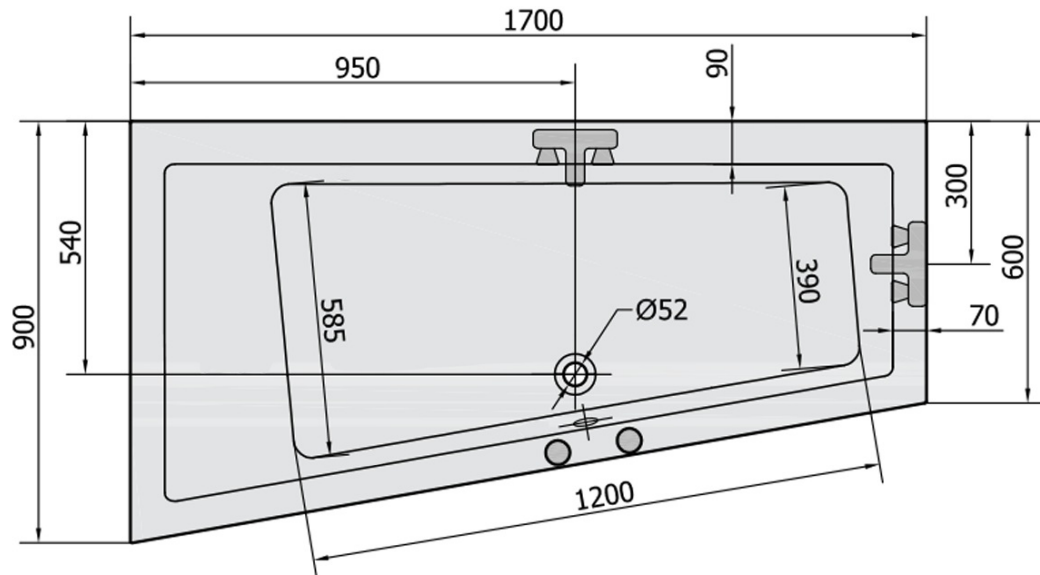

**ANDRA L hydromasážna vaňa, 170x90x45cm,
Attraction Hydro, chróm**

Objednací kód: 81111.3010

Základné informácie

Značka: Polysan
Séria: HYDROMASÁŽNE SYSTÉMY

Rozmery

Dĺžka: 1700 mm
Šírka: 900 mm
Výška: 450 mm
Objem: 258 l

Vlastnosti

Farba: Biela
Možnosti farebného prevedenia: Podľa vzorkovníka
Materiál: Akrylát
Tvar: Asymetrické
Inštalácia: Vstavaná (na obmurovanie)
Priemer odpadu: 52 mm
Vlastnosti: ATTRACTION HYDRO masáž
Hmotnosť / ks: 54.69 kg
Balenie: 1 ks
Záruka: 2 roky

Odporúčame prikúpiť

1 ks Zvukovoizolačná páska k vani, 3m (Objednací kód: 93400)

Technický list

VOLUME 258L