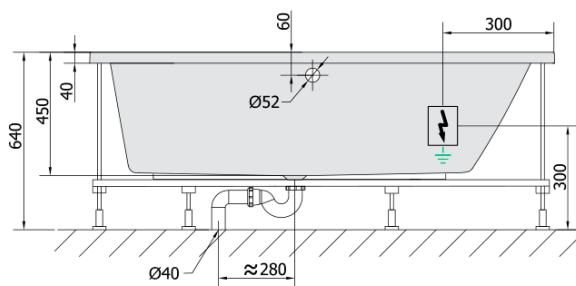

**ANDRA R hydromasážna vaňa, 160x90x45cm,
Highline Hydro, chróm**

Objednací kód: 81541.5010

Základné informácie

Značka: Polysan
Séria: HYDROMASÁŽNE SYSTÉMY

Rozmery

Dĺžka: 1600 mm
Šírka: 900 mm
Výška: 450 mm
Objem: 240 l

Vlastnosti

Farba: Biela
Možnosti farebného prevedenia: Podľa vzorkovníka
Materiál: Akrylát
Tvar: Asymetrické
Inštalácia: Vstavaná (na obmurovanie)
Priemer odpadu: 52 mm
Vlastnosti: HIGHLINE HYDRO masáž
Hmotnosť / ks: 52.69 kg
Balenie: 1 ks
Záruka: 2 roky

Odporúčame prikúpiť

1 ks Zvukovoizolačná páska k vani, 3m (Objednací kód: 93400)

Technický list

VOLUME 300L

Electric cable 3x2,5mm²
Lenght 2m from the wall

Elektrický kabel 3x2,5mm²
Délka kabelu ze zdi 2m

Electrical Characteristic:
Tension: 220-230V/50hz
Max. power consumption: 1200W
Electric protection: residual-current device 30mA