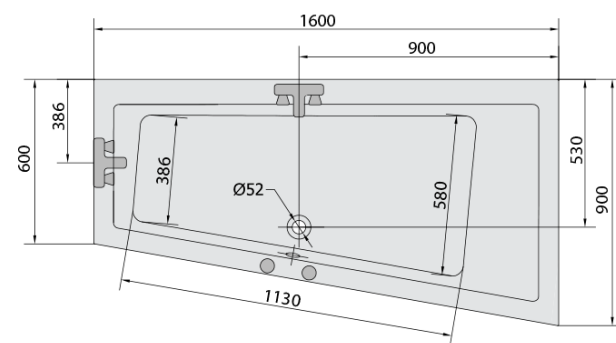

**ANDRA R hydromasážna vaňa, 160x90x45cm,
Highline Hydro, chróm**

Objednací kód: 81541.5010

Základné informácie

Značka: Polysan
Séria: HYDROMASÁŽNE SYSTÉMY

Rozmery

Dĺžka: 1600 mm
Šírka: 900 mm
Výška: 450 mm
Objem: 240 l

Vlastnosti

Farba: Biela
Možnosti farebného prevedenia: Podľa vzorkovníka
Materiál: Akrylát
Tvar: Asymetrické
Inštalácia: Vstavaná (na obmurovanie)
Priemer odpadu: 52 mm
Vlastnosti: HIGHLINE HYDRO masáž
Hmotnosť / ks: 52.69 kg
Balenie: 1 ks
Záruka: 2 roky

Odporúčame prikúpiť

1 ks Zvukovoizolačná páska k vani, 3m (Objednací kód: 93400)

Technický list

VOLUME 300L

Electric cable 3x2,5mm²
Lenght 2m from the wall

Elektrický kabel 3x2,5mm²
Délka kabelu ze zdi 2m

Electrical Characteristic:
Tension: 220-230V/50hz
Max. power consumption: 1200W
Electric protection: residual-current device 30mA