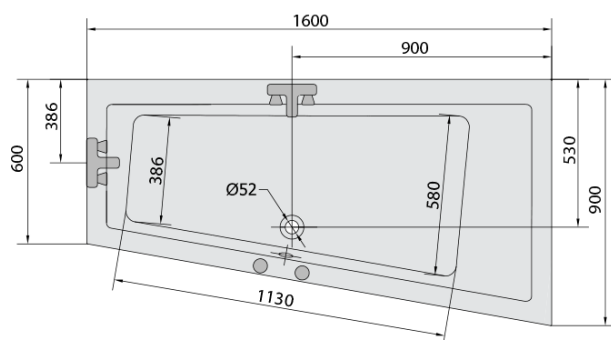

**ANDRA R hydromasážna vaňa, 160x90x45cm,
Attraction Hydro, chróm**

Objednací kód: 81541.3010

Základné informácie

Značka: Polysan
Séria: HYDROMASÁŽNE SYSTÉMY

Rozmery

Dĺžka: 1600 mm
Šírka: 900 mm
Výška: 450 mm
Objem: 240 l

Vlastnosti

Farba: Biela
Možnosti farebného prevedenia: Podľa vzorkovníka
Materiál: Akrylát
Tvar: Asymetrické
Inštalácia: Vstavaná (na obmurovanie)
Priemer odpadu: 52 mm
Vlastnosti: ATTRACTION HYDRO masáž
Hmotnosť / ks: 52.69 kg
Balenie: 1 ks
Záruka: 2 roky

Odporúčame prikúpiť

1 ks Zvukovoizolačná páska k vani, 3m (Objednací kód: 93400)

Technický list

VOLUME 300L

Electric cable 3x2,5mm²
Lenght 2m from the wall

Elektrický kabel 3x2,5mm²
Délka kabelu ze zdi 2m

Electrical Characteristic:
Tension: 220-230V/50hz
Max. power consumption: 1200W
Electric protection: residual-current device 30mA