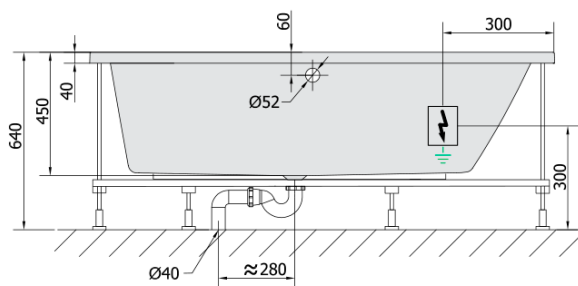

**ANDRA R hydromasážna vaňa, 160x90x45cm,
Attraction Hydro, chróm**

Objednací kód: 81541.3010

Základné informácie

Značka: Polysan
Séria: HYDROMASÁŽNE SYSTÉMY

Rozmery

Dĺžka: 1600 mm
Šírka: 900 mm
Výška: 450 mm
Objem: 240 l

Vlastnosti

Farba: Biela
Možnosti farebného prevedenia: Podľa vzorkovníka
Materiál: Akrylát
Tvar: Asymetrické
Inštalácia: Vstavaná (na obmurovanie)
Priemer odpadu: 52 mm
Vlastnosti: ATTRACTION HYDRO masáž
Hmotnosť / ks: 52.69 kg
Balenie: 1 ks
Záruka: 2 roky

Odporúčame prikúpiť

1 ks Zvukovoizolačná páska k vani, 3m (Objednací kód: 93400)

Technický list

VOLUME 300L

Electric cable 3x2,5mm²
Lenght 2m from the wall

Elektrický kabel 3x2,5mm²
Délka kabelu ze zdi 2m

Electrical Characteristic:
Tension: 220-230V/50hz
Max. power consumption: 1200W
Electric protection: residual-current device 30mA