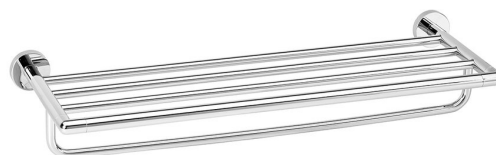

Objednací kód: WS029

**Základné informácie**

Značka: Sapho  
Séria: LARISSA

**Rozmery**

Dĺžka: 654 mm  
Šírka: 654 mm  
Výška: 107 mm  
Hĺbka: 214 mm

**Vlastnosti**

Farba: Chróm  
Materiál: Zliatina  
Tvar: Kruhové  
Druh: Držiak uterákov: s policou  
Inštalácia: Vrtanie  
Hmotnosť / ks: 0.2 kg  
Balenie: 1 ks  
Záruka: 10 rokov