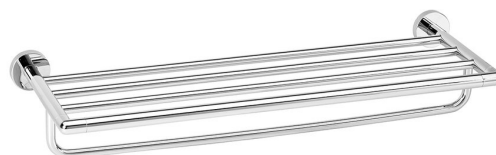

Objednací kód: WS029

#### Základné informácie

Značka: Sapho  
Séria: LARISSA

#### Rozmery

Dĺžka: 654 mm  
Šírka: 654 mm  
Výška: 107 mm  
Hĺbka: 214 mm

#### Vlastnosti

Farba: Chróm  
Materiál: Zliatina  
Tvar: Kruhové  
Druh: Držiak uterákov: s policou  
Inštalácia: Vrtanie  
Hmotnosť / ks: 0.2 kg  
Balenie: 1 ks  
Záruka: 10 rokov