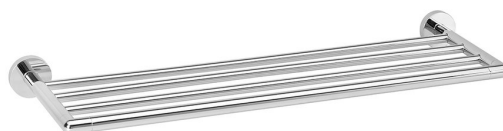

Objednací kód: WS028

Základné informácie

Značka: Sapho
Séria: LARISSA

Rozmery

Dĺžka: 654 mm
Šírka: 654 mm
Výška: 54 mm
Hĺbka: 214 mm

Vlastnosti

Farba: Chróm
Materiál: Zliatina
Tvar: Kruhové
Druh: Držiak uterákov: s policou
Inštalácia: Lepenie, Vrtanie
Hmotnosť / ks: 1.247 kg
Balenie: 1 ks
Záruka: 10 rokov

Odporúčame prikúpiť

- 1 ks Upevňovacia sada na lepenie 2ks (Objednací kód: MS287)
- 1 ks Lepidlo MAMUT 25ml (High tack - tuba v blistru) (Objednací kód: 35003TU)