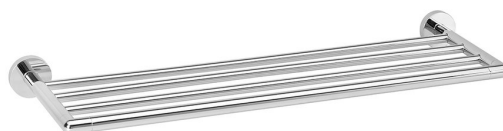

Objednací kód: WS028

## Základné informácie

Značka: Sapho  
Séria: LARISSA

## Rozmery

Dĺžka: 654 mm  
Šírka: 654 mm  
Výška: 54 mm  
Hĺbka: 214 mm

## Vlastnosti

Farba: Chróm  
Materiál: Zliatina  
Tvar: Kruhové  
Druh: Držiak uterákov: s policou  
Inštalácia: Lepenie, Vrtanie  
Hmotnosť / ks: 1.247 kg  
Balenie: 1 ks  
Záruka: 10 rokov