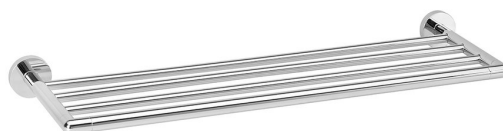

Objednací kód: WS028

Základné informácie

Značka: Sapho
Séria: LARISSA

Rozmery

Dĺžka: 654 mm
Šírka: 654 mm
Výška: 54 mm
Hĺbka: 214 mm

Vlastnosti

Farba: Chróm
Materiál: Zliatina
Tvar: Kruhové
Druh: Držiak uterákov: s policou
Inštalácia: Vrtanie
Hmotnosť / ks: 0.2 kg
Balenie: 1 ks
Záruka: 10 rokov

Odporúčame prikúpiť

- 1 ks Upevňovacia sada na lepenie 2ks (Objednací kód: MS287)
- 1 ks Lepidlo MAMUT 25ml (High tack - tuba v blistru) (Objednací kód: 35003TU)

Technický list