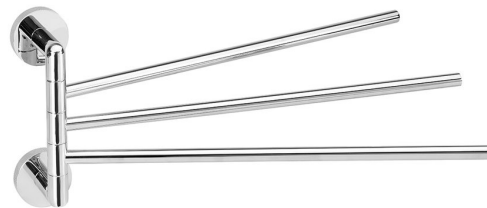

Objednací kód: WS022

#### Základné informácie

Značka: Sapho  
Séria: LARISSA

#### Rozmery

Dĺžka: 445 mm  
Šírka: 54 mm  
Výška: 193 mm  
Hĺbka: 445 mm

#### Vlastnosti

Farba: Chróm  
Materiál: Zliatina  
Tvar: Kruhové  
Druh: Držiak uterákov: otočný  
Inštalácia: Vrtanie  
Hmotnosť / ks: 0.2 kg  
Balenie: 1 ks  
Záruka: 10 rokov