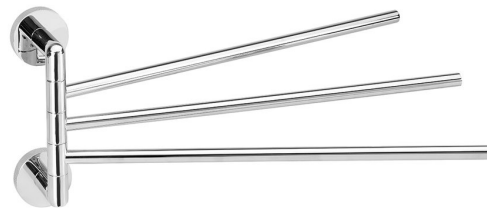

Objednací kód: WS022

Základné informácie

Značka: Sapho
Séria: LARISSA

Rozmery

Dĺžka: 445 mm
Šírka: 54 mm
Výška: 193 mm
Hĺbka: 445 mm

Vlastnosti

Farba: Chróm
Materiál: Zliatina
Tvar: Kruhové
Druh: Držiak uterákov: otočný
Inštalácia: Vrtanie
Hmotnosť / ks: 0.2 kg
Balenie: 1 ks
Záruka: 10 rokov