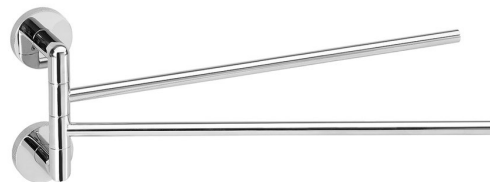

Objednací kód: WS021

Základné informácie

Značka: Sapho
Séria: LARISSA

Rozmery

Dĺžka: 445 mm
Šírka: 54 mm
Výška: 163 mm
Hĺbka: 445 mm

Vlastnosti

Farba: Chróm
Materiál: Zliatina
Tvar: Kruhové
Druh: Držiak uterákov: otočný
Inštalácia: Vrtanie
Hmotnosť / ks: 0.2 kg
Balenie: 1 ks
Záruka: 10 rokov

Odporúčame prikúpiť

- 1 ks Upevňovacia sada na lepenie 2ks (Objednací kód: MS287)
- 1 ks Lepidlo MAMUT 25ml (High tack - tuba v blistru) (Objednací kód: 35003TU)

Technický list