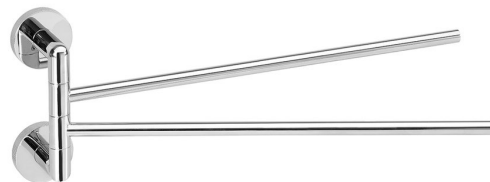

Objednací kód: WS021

**Základné informácie**

Značka: Sapho  
Séria: LARISSA

**Rozmery**

Dĺžka: 445 mm  
Šírka: 54 mm  
Výška: 163 mm  
Hĺbka: 445 mm

**Vlastnosti**

Farba: Chróm  
Materiál: Zliatina  
Tvar: Kruhové  
Druh: Držiak uterákov: otočný  
Inštalácia: Vrtanie  
Hmotnosť / ks: 0.2 kg  
Balenie: 1 ks  
Záruka: 10 rokov