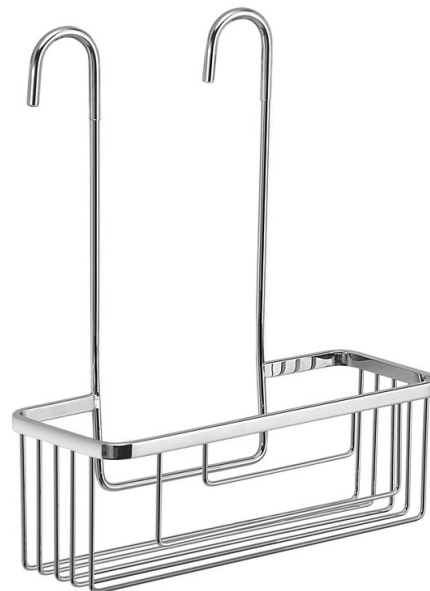

SMART Polica do sprchy závesná, na batériu, 300x375x120 mm, chróm

Objednací kód: 248913

Základné informácie

Značka: Gedy
Séria: SMART

Rozmery

Šírka: 300 mm
Výška: 375 mm
Hĺbka: 120 mm

Vlastnosti

Farba: Chróm
Materiál: Nerez
Tvar: Drôtené
Druh: Polička: na zavesenie
Inštalácia: Na zavesenie
Hmotnosť / ks: 0.76 kg
Balenie: 1 ks
Záruka: 2 roky