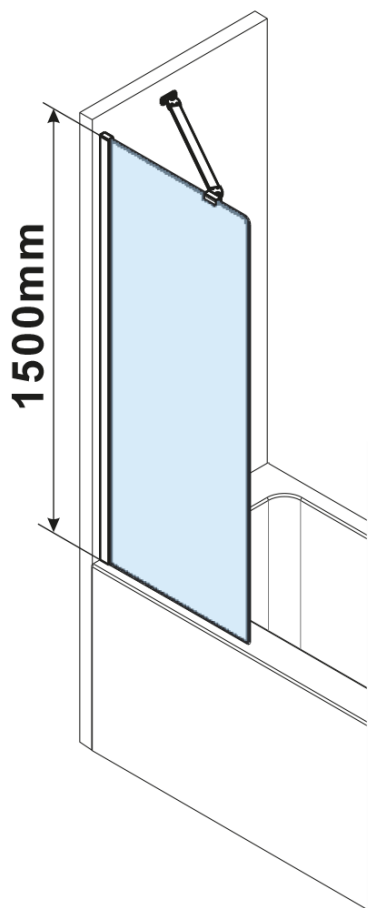

**FISA vaňová zástena 700x1500mm, mm, zlato mat,
číre sklo**

Objednací kód: FS1072-G

Základné informácie

Značka: Polysan

Rozmery

Šírka: 700 mm

Výška: 1500 mm

Vlastnosti

Farba profilu: Zlatá mat

Typ otvárania: Jednodielná pevná

Typ výplne: Číre sklo

Úprava skla: Antidrop

Hrúbka skla: 6 mm

Hmotnosť / ks: 34.0 kg

Balenie: 2 ks

Záruka: 3 roky

Technický list

MODEL	A,mm
FS1062	585~600
FS1072	685~700
FS1082	785~800