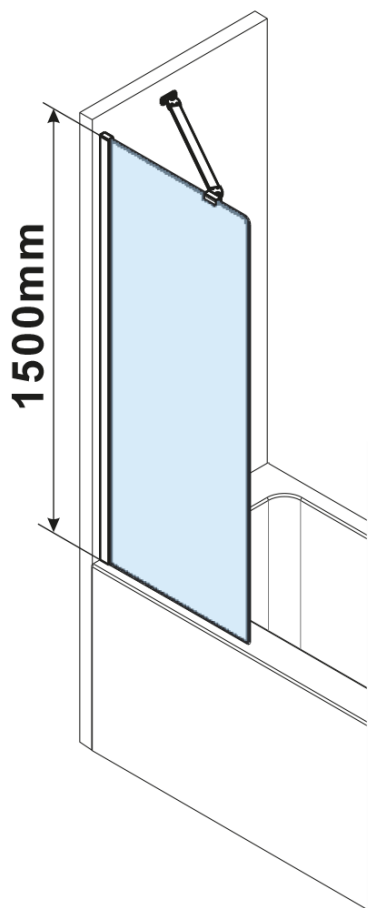

FISA vaňová zástena 600x1500mm, mm, zlato mat, číre sklo

Objednací kód: FS1062-G

Základné informácie

Značka: Polysan

Rozmery

Šírka: 600 mm

Výška: 1500 mm

Vlastnosti

Farba profilu: Zlatá mat

Typ otvárania: Jednodielná pevná

Typ výplne: Číre sklo

Úprava skla: Antidrop

Hrúbka skla: 6 mm

Hmotnosť / ks: 34.0 kg

Balenie: 2 ks

Záruka: 3 roky

Technický list

MODEL	A,mm
FS1062	585~600
FS1072	685~700
FS1082	785~800