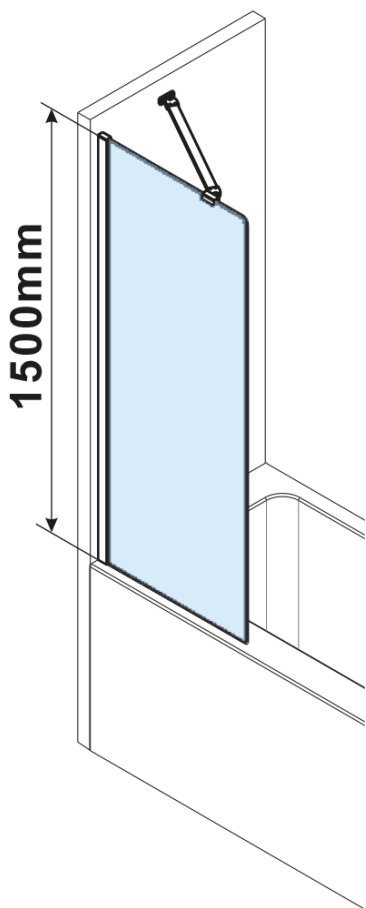

Technický list