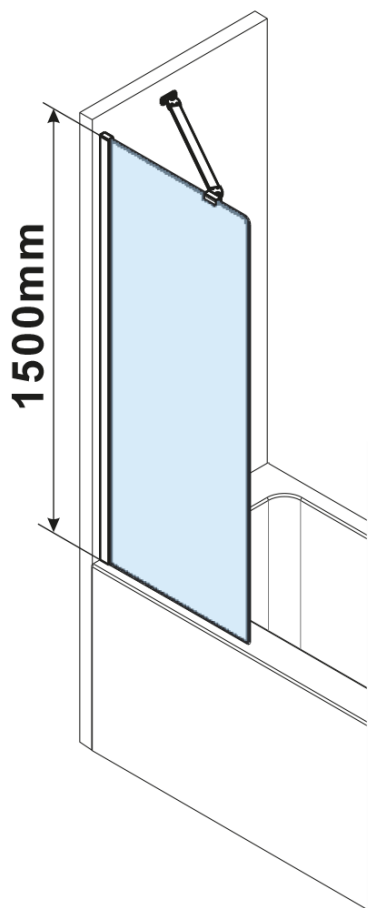

FISA vaňová zástena 800x1500mm, čierna matná, číre sklo

Objednací kód: FS1082-B

Základné informácie

Značka: Polysan

Rozmery

Šírka: 800 mm

Výška: 1500 mm

Vlastnosti

Farba profilu: Čierna mat

Typ otvárania: Jednodielná pevná

Typ výplne: Číre sklo

Úprava skla: Antidrop

Hrúbka skla: 6 mm

Hmotnosť / ks: 34.0 kg

Balenie: 2 ks

Záruka: 3 roky

Technický list

MODEL	A,mm
FS1062	585~600
FS1072	685~700
FS1082	785~800