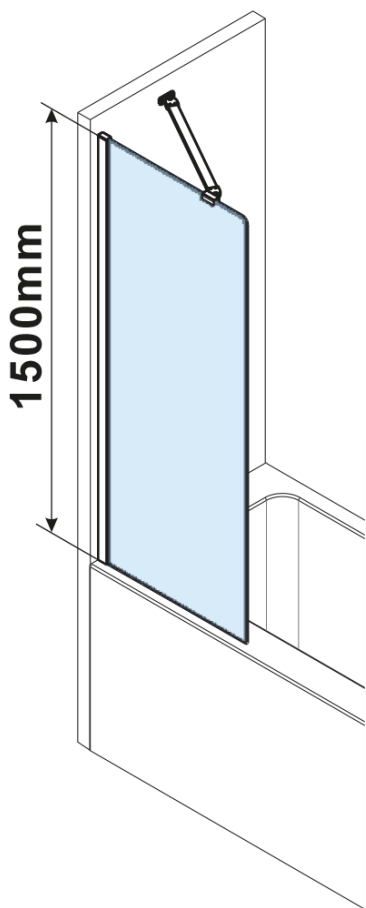

FISA vaňová zástena 700x1500mm, mm, čierna matná, číre sklo

Objednací kód: FS1072-B

Základné informácie

Značka: Polysan

Rozmery

Šírka: 700 mm

Výška: 1500 mm

Vlastnosti

Farba profilu: Čierna mat

Typ otvárania: Jednodielná pevná

Typ výplne: Číre sklo

Úprava skla: Antidrop

Hrúbka skla: 6 mm

Hmotnosť / ks: 34.0 kg

Balenie: 2 ks

Záruka: 3 roky

Technický list

MODEL	A,mm
FS1062	585~600
FS1072	685~700
FS1082	785~800