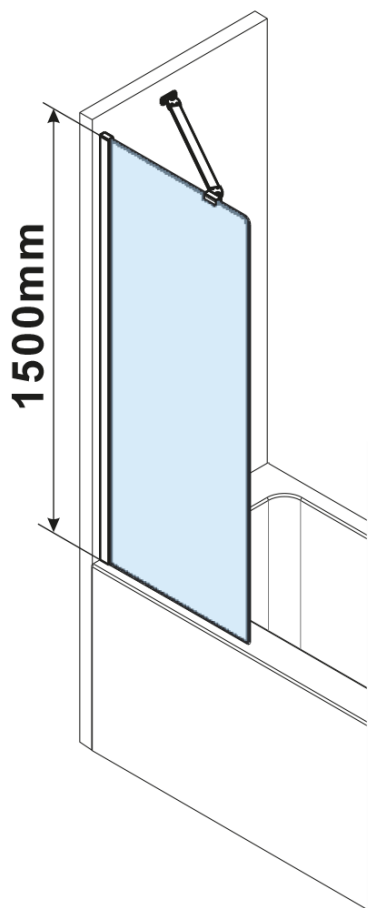

FISA vaňová zástena 700x1500mm, mm, čierna matná, číre sklo

Objednací kód: FS1072-B

Základné informácie

Značka: Polysan

Rozmery

Šírka: 700 mm

Výška: 1500 mm

Vlastnosti

Farba profilu: Čierna mat

Typ otvárania: Jednodielná pevná

Typ výplne: Číre sklo

Úprava skla: Antidrop

Hrúbka skla: 6 mm

Hmotnosť / ks: 34.0 kg

Balenie: 2 ks

Záruka: 3 roky

Technický list

MODEL	A,mm
FS1062	585~600
FS1072	685~700
FS1082	785~800