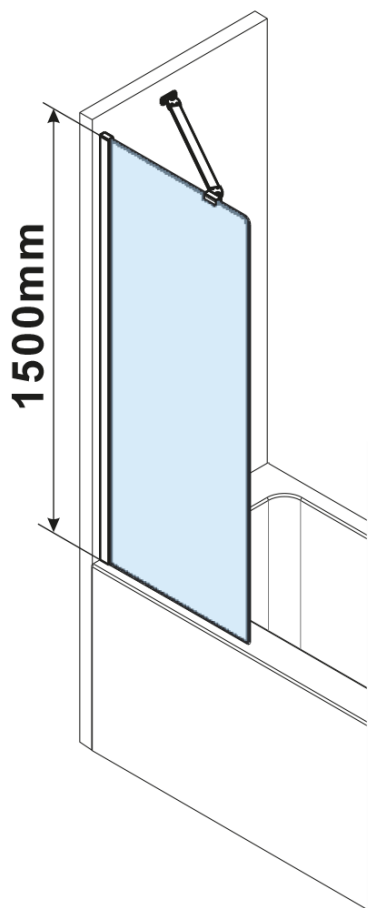

FISA vaňová zástena 600x1500mm, mm, čierna matná, číre sklo

Objednací kód: FS1062-B

Základné informácie

Značka: Polysan

Rozmery

Šírka: 600 mm

Výška: 1500 mm

Vlastnosti

Farba profilu: Čierna mat

Typ otvárania: Jednodielná pevná

Typ výplne: Číre sklo

Úprava skla: Antidrop

Hrúbka skla: 6 mm

Hmotnosť / ks: 34.0 kg

Balenie: 2 ks

Záruka: 3 roky

Technický list

MODEL	A,mm
FS1062	585~600
FS1072	685~700
FS1082	785~800