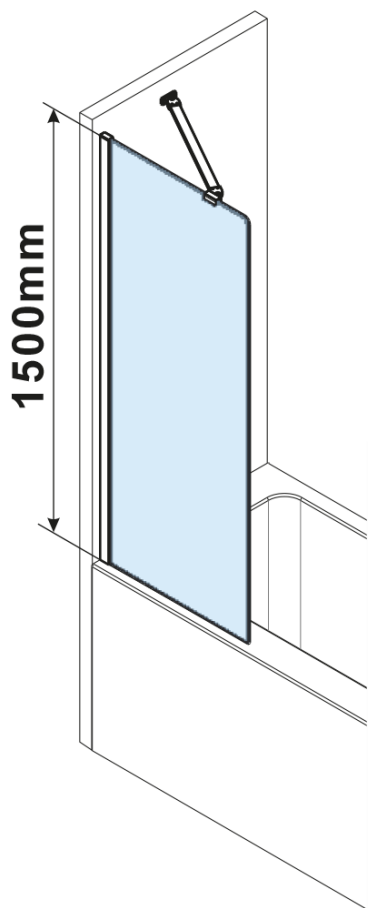

Objednací kód: FS1082-C

**Základné informácie**

Značka: Polysan

**Rozmery**

Šírka: 800 mm

Výška: 1500 mm

**Vlastnosti**

Farba profilu: Chróm - Leštený hliník

Typ otvárania: Jednodielná pevná

Typ výplne: Číre sklo

Úprava skla: Antidrop

Hrúbka skla: 6 mm

Hmotnosť / ks: 34.0 kg

Balenie: 2 ks

Záruka: 3 roky

Technický list

MODEL	A,mm
FS1062	585~600
FS1072	685~700
FS1082	785~800