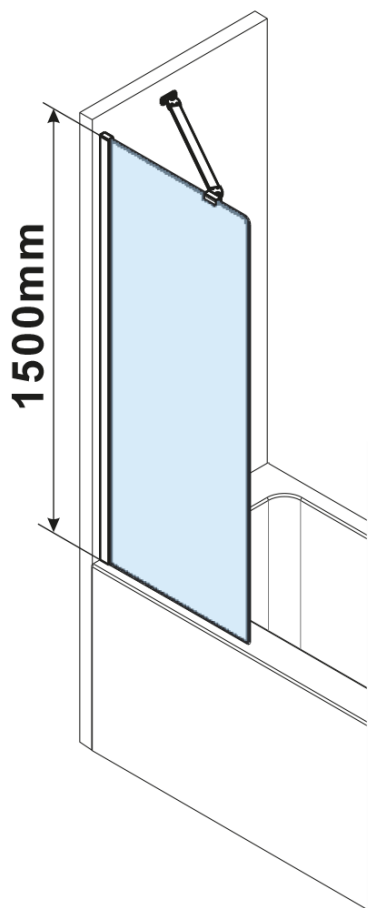

Objednací kód: FS1072-C

Základné informácie

Značka: Polysan

Rozmery

Šírka: 700 mm

Výška: 1500 mm

Vlastnosti

Farba profilu: Chróm - Leštený hliník

Typ otvárania: Jednodielná pevná

Typ výplne: Číre sklo

Úprava skla: Antidrop

Hrúbka skla: 6 mm

Hmotnosť / ks: 34.0 kg

Balenie: 2 ks

Záruka: 3 roky

Technický list

MODEL	A,mm
FS1062	585~600
FS1072	685~700
FS1082	785~800