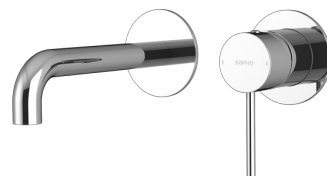

ULTRAMIX 2-prvková podomietková umývadlová batéria, hubica 20cm, chróm

Objednací kód: UT018

Základné informácie

Značka: Sapho
Séria: ULTRAMIX

Rozmery

Hĺbka: 214 mm

Vlastnosti

Farba: Chróm
Materiál: Mosadz
Tvar: Kruhové
Inštalácia: Podomietková
Druh ovládania: Páka
Hmotnosť / ks: 2.232 kg
Balenie: 2 ks
Záruka: 6 rokov

Náhradné diely

KEROX náhradná kartuša nízka (Objednací kód: 2121B)

ULTRAMIX 2-prvková podomietková umývadlová
batéria, hubica 20cm, chróm

Technický list