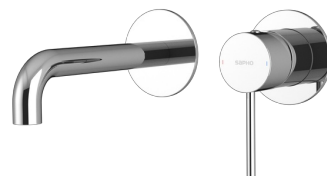

ULTRAMIX 2-prvková podomietková umývadlová batéria, hubica 20cm, chróm

Objednací kód: UT018

Základné informácie

Značka: Sapho
Séria: ULTRAMIX

Rozmery

Hĺbka: 214 mm

Vlastnosti

Farba: Chróm
Materiál: Mosadz
Tvar: Kruhové
Inštalácia: Podomietková
Druh ovládania: Páka
Hmotnosť / ks: 2.232 kg
Balenie: 2 ks
Záruka: 6 rokov

Náhradné diely

Náhradná kartuša 35mm (Objednací kód: ACCR004)

ULTRAMIX 2-prvková podomietková umývadlová
batéria, hubica 20cm, chróm

Technický list