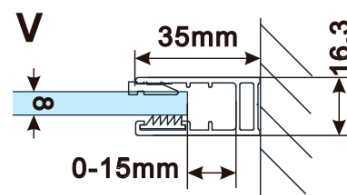

Objednací kód: ES1415

Základné informácie

Značka: Polysan

Séria: ESCA

Rozmery

Šírka: 1467 mm

Výška: 2100 mm

Vlastnosti

Typ výplne: Dymové matné sklo

Úprava skla: Antidrop

Hrúbka skla: 8 mm

Hmotnosť / ks: 70.0 kg

Balenie: 1 ks

Záruka: 3 roky

Technický list

MODEL	A,mm
ES1070/ES1170/ES1270/ES1370/ES1470/ES1570	690~705
ES1080/ES1180/ES1280/ES1380/ES1480/ES1580	790~805
ES1090/ES1190/ES1290/ES1390/ES1490/ES1590	890~905
ES1010/ES1110/ES1210/ES1310/ES1410/ES1510	990~1005
ES1011/ES1111/ES1211/ES1311/ES1411/ES1511	1090~1105
ES1012/ES1112/ES1212/ES1312/ES1412/ES1512	1190~1205
ES1013/ES1113/ES1213/ES1313/ES1413/ES1513	1290~1305
ES1014/ES1114/ES1214/ES1314/ES1414/ES1514	1390~1405
ES1015/ES1115/ES1215/ES1315/ES1415/ES1515	1490~1505

MODEL	A,mm
ES1070/ES1170/ES1270/ES1370/ES1470/ES1570	699
ES1080/ES1180/ES1280/ES1380/ES1480/ES1580	799
ES1090/ES1190/ES1290/ES1390/ES1490/ES1590	899
ES1010/ES1110/ES1210/ES1310/ES1410/ES1510	999
ES1011/ES1111/ES1211/ES1311/ES1411/ES1511	1099
ES1012/ES1112/ES1212/ES1312/ES1412/ES1512	1199
ES1013/ES1113/ES1213/ES1313/ES1413/ES1513	1299
ES1014/ES1114/ES1214/ES1314/ES1414/ES1514	1399
ES1015/ES1115/ES1215/ES1315/ES1415/ES1515	1499

MODEL	A,mm
ES1070/ES1170/ES1270/ES1370/ES1470/ES1570	690-705
ES1080/ES1180/ES1280/ES1380/ES1480/ES1580	790-805
ES1090/ES1190/ES1290/ES1390/ES1490/ES1590	890-905
ES1010/ES1110/ES1210/ES1310/ES1410/ES1510	990-1005
ES1011/ES1111/ES1211/ES1311/ES1411/ES1511	1090-1105
ES1012/ES1112/ES1212/ES1312/ES1412/ES1512	1190-1205
ES1013/ES1113/ES1213/ES1313/ES1413/ES1513	1290-1305
ES1014/ES1114/ES1214/ES1314/ES1414/ES1514	1390-1405
ES1015/ES1115/ES1215/ES1315/ES1415/ES1515	1490-1505