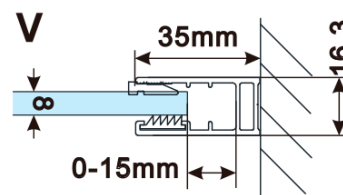

Objednací kód: ES1415

**Základné informácie**

Značka: Polysan

Séria: ESCA

**Rozmery**

Šírka: 1467 mm

Výška: 2100 mm

**Vlastnosti**

## Technický list

MODEL	A,mm
ES1070/ES1170/ES1270/ES1370/ES1470/ES1570	690~705
ES1080/ES1180/ES1280/ES1380/ES1480/ES1580	790~805
ES1090/ES1190/ES1290/ES1390/ES1490/ES1590	890~905
ES1010/ES1110/ES1210/ES1310/ES1410/ES1510	990~1005
ES1011/ES1111/ES1211/ES1311/ES1411/ES1511	1090~1105
ES1012/ES1112/ES1212/ES1312/ES1412/ES1512	1190~1205
ES1013/ES1113/ES1213/ES1313/ES1413/ES1513	1290~1305
ES1014/ES1114/ES1214/ES1314/ES1414/ES1514	1390~1405
ES1015/ES1115/ES1215/ES1315/ES1415/ES1515	1490~1505

MODEL	A,mm
ES1070/ES1170/ES1270/ES1370/ES1470/ES1570	699
ES1080/ES1180/ES1280/ES1380/ES1480/ES1580	799
ES1090/ES1190/ES1290/ES1390/ES1490/ES1590	899
ES1010/ES1110/ES1210/ES1310/ES1410/ES1510	999
ES1011/ES1111/ES1211/ES1311/ES1411/ES1511	1099
ES1012/ES1112/ES1212/ES1312/ES1412/ES1512	1199
ES1013/ES1113/ES1213/ES1313/ES1413/ES1513	1299
ES1014/ES1114/ES1214/ES1314/ES1414/ES1514	1399
ES1015/ES1115/ES1215/ES1315/ES1415/ES1515	1499

MODEL	A,mm
ES1070/ES1170/ES1270/ES1370/ES1470/ES1570	690-705
ES1080/ES1180/ES1280/ES1380/ES1480/ES1580	790-805
ES1090/ES1190/ES1290/ES1390/ES1490/ES1590	890-905
ES1010/ES1110/ES1210/ES1310/ES1410/ES1510	990-1005
ES1011/ES1111/ES1211/ES1311/ES1411/ES1511	1090-1105
ES1012/ES1112/ES1212/ES1312/ES1412/ES1512	1190-1205
ES1013/ES1113/ES1213/ES1313/ES1413/ES1513	1290-1305
ES1014/ES1114/ES1214/ES1314/ES1414/ES1514	1390-1405
ES1015/ES1115/ES1215/ES1315/ES1415/ES1515	1490-1505