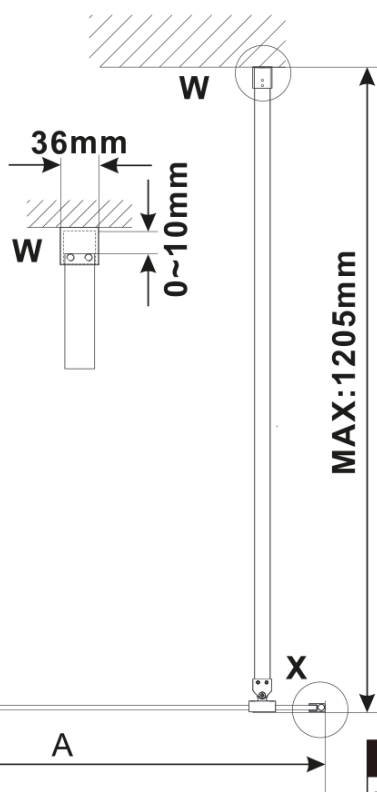

Objednací kód: ES1415

**Základné informácie**

Značka: Polysan

Séria: ESCA

**Rozmery**

Šírka: 1467 mm

Výška: 2100 mm

**Vlastnosti**

## Technický list

MODEL	A,mm
ES1070/ES1170/ES1270/ES1370/ES1470/ES1570	690~705
ES1080/ES1180/ES1280/ES1380/ES1480/ES1580	790~805
ES1090/ES1190/ES1290/ES1390/ES1490/ES1590	890~905
ES1010/ES1110/ES1210/ES1310/ES1410/ES1510	990~1005
ES1011/ES1111/ES1211/ES1311/ES1411/ES1511	1090~1105
ES1012/ES1112/ES1212/ES1312/ES1412/ES1512	1190~1205
ES1013/ES1113/ES1213/ES1313/ES1413/ES1513	1290~1305
ES1014/ES1114/ES1214/ES1314/ES1414/ES1514	1390~1405
ES1015/ES1115/ES1215/ES1315/ES1415/ES1515	1490~1505

MODEL	A,mm
ES1070/ES1170/ES1270/ES1370/ES1470/ES1570	699
ES1080/ES1180/ES1280/ES1380/ES1480/ES1580	799
ES1090/ES1190/ES1290/ES1390/ES1490/ES1590	899
ES1010/ES1110/ES1210/ES1310/ES1410/ES1510	999
ES1011/ES1111/ES1211/ES1311/ES1411/ES1511	1099
ES1012/ES1112/ES1212/ES1312/ES1412/ES1512	1199
ES1013/ES1113/ES1213/ES1313/ES1413/ES1513	1299
ES1014/ES1114/ES1214/ES1314/ES1414/ES1514	1399
ES1015/ES1115/ES1215/ES1315/ES1415/ES1515	1499

MODEL	A,mm
ES1070/ES1170/ES1270/ES1370/ES1470/ES1570	690-705
ES1080/ES1180/ES1280/ES1380/ES1480/ES1580	790-805
ES1090/ES1190/ES1290/ES1390/ES1490/ES1590	890-905
ES1010/ES1110/ES1210/ES1310/ES1410/ES1510	990-1005
ES1011/ES1111/ES1211/ES1311/ES1411/ES1511	1090-1105
ES1012/ES1112/ES1212/ES1312/ES1412/ES1512	1190-1205
ES1013/ES1113/ES1213/ES1313/ES1413/ES1513	1290-1305
ES1014/ES1114/ES1214/ES1314/ES1414/ES1514	1390-1405
ES1015/ES1115/ES1215/ES1315/ES1415/ES1515	1490-1505