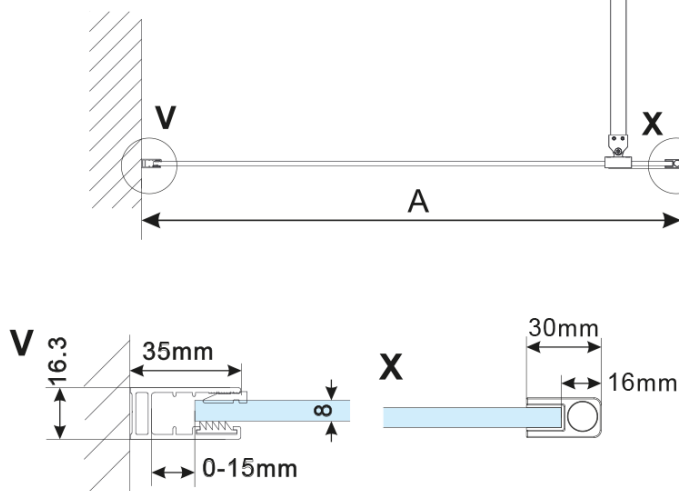

Objednací kód: ES1415

Základné informácie

Značka: Polysan

Séria: ESCA

Rozmery

Šírka: 1467 mm

Výška: 2100 mm

Vlastnosti

Typ výplne: Dymové matné sklo

Úprava skla: Antidrop

Hrúbka skla: 8 mm

Hmotnosť / ks: 70.0 kg

Balenie: 1 ks

Záruka: 3 roky

Technický list

MODEL	A,mm
ES1070/ES1170/ES1270/ES1370/ES1470/ES1570	690~705
ES1080/ES1180/ES1280/ES1380/ES1480/ES1580	790~805
ES1090/ES1190/ES1290/ES1390/ES1490/ES1590	890~905
ES1010/ES1110/ES1210/ES1310/ES1410/ES1510	990~1005
ES1011/ES1111/ES1211/ES1311/ES1411/ES1511	1090~1105
ES1012/ES1112/ES1212/ES1312/ES1412/ES1512	1190~1205
ES1013/ES1113/ES1213/ES1313/ES1413/ES1513	1290~1305
ES1014/ES1114/ES1214/ES1314/ES1414/ES1514	1390~1405
ES1015/ES1115/ES1215/ES1315/ES1415/ES1515	1490~1505

MODEL	A,mm
ES1070/ES1170/ES1270/ES1370/ES1470/ES1570	699
ES1080/ES1180/ES1280/ES1380/ES1480/ES1580	799
ES1090/ES1190/ES1290/ES1390/ES1490/ES1590	899
ES1010/ES1110/ES1210/ES1310/ES1410/ES1510	999
ES1011/ES1111/ES1211/ES1311/ES1411/ES1511	1099
ES1012/ES1112/ES1212/ES1312/ES1412/ES1512	1199
ES1013/ES1113/ES1213/ES1313/ES1413/ES1513	1299
ES1014/ES1114/ES1214/ES1314/ES1414/ES1514	1399
ES1015/ES1115/ES1215/ES1315/ES1415/ES1515	1499

MODEL	A,mm
ES1070/ES1170/ES1270/ES1370/ES1470/ES1570	690-705
ES1080/ES1180/ES1280/ES1380/ES1480/ES1580	790-805
ES1090/ES1190/ES1290/ES1390/ES1490/ES1590	890-905
ES1010/ES1110/ES1210/ES1310/ES1410/ES1510	990-1005
ES1011/ES1111/ES1211/ES1311/ES1411/ES1511	1090-1105
ES1012/ES1112/ES1212/ES1312/ES1412/ES1512	1190-1205
ES1013/ES1113/ES1213/ES1313/ES1413/ES1513	1290-1305
ES1014/ES1114/ES1214/ES1314/ES1414/ES1514	1390-1405
ES1015/ES1115/ES1215/ES1315/ES1415/ES1515	1490-1505