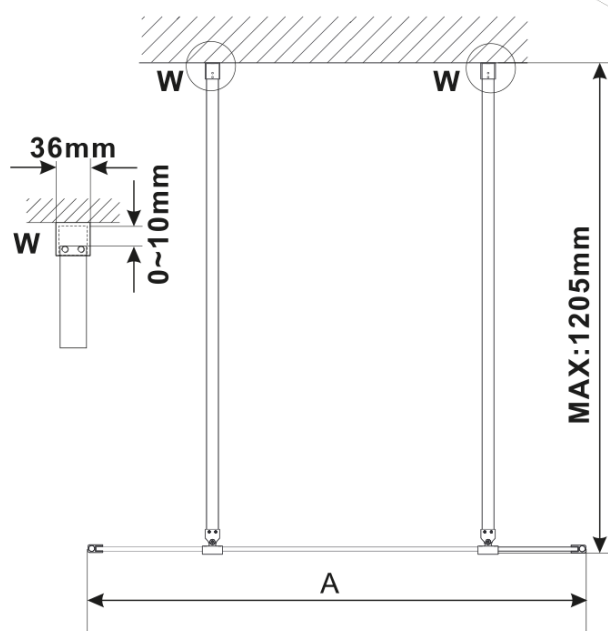

Objednací kód: ES1415

**Základné informácie**

Značka: Polysan

Séria: ESCA

**Rozmery**

Šírka: 1467 mm

Výška: 2100 mm

**Vlastnosti**

## Technický list

MODEL	A,mm
ES1070/ES1170/ES1270/ES1370/ES1470/ES1570	690~705
ES1080/ES1180/ES1280/ES1380/ES1480/ES1580	790~805
ES1090/ES1190/ES1290/ES1390/ES1490/ES1590	890~905
ES1010/ES1110/ES1210/ES1310/ES1410/ES1510	990~1005
ES1011/ES1111/ES1211/ES1311/ES1411/ES1511	1090~1105
ES1012/ES1112/ES1212/ES1312/ES1412/ES1512	1190~1205
ES1013/ES1113/ES1213/ES1313/ES1413/ES1513	1290~1305
ES1014/ES1114/ES1214/ES1314/ES1414/ES1514	1390~1405
ES1015/ES1115/ES1215/ES1315/ES1415/ES1515	1490~1505

MODEL	A,mm
ES1070/ES1170/ES1270/ES1370/ES1470/ES1570	699
ES1080/ES1180/ES1280/ES1380/ES1480/ES1580	799
ES1090/ES1190/ES1290/ES1390/ES1490/ES1590	899
ES1010/ES1110/ES1210/ES1310/ES1410/ES1510	999
ES1011/ES1111/ES1211/ES1311/ES1411/ES1511	1099
ES1012/ES1112/ES1212/ES1312/ES1412/ES1512	1199
ES1013/ES1113/ES1213/ES1313/ES1413/ES1513	1299
ES1014/ES1114/ES1214/ES1314/ES1414/ES1514	1399
ES1015/ES1115/ES1215/ES1315/ES1415/ES1515	1499

MODEL	A,mm
ES1070/ES1170/ES1270/ES1370/ES1470/ES1570	690-705
ES1080/ES1180/ES1280/ES1380/ES1480/ES1580	790-805
ES1090/ES1190/ES1290/ES1390/ES1490/ES1590	890-905
ES1010/ES1110/ES1210/ES1310/ES1410/ES1510	990-1005
ES1011/ES1111/ES1211/ES1311/ES1411/ES1511	1090-1105
ES1012/ES1112/ES1212/ES1312/ES1412/ES1512	1190-1205
ES1013/ES1113/ES1213/ES1313/ES1413/ES1513	1290-1305
ES1014/ES1114/ES1214/ES1314/ES1414/ES1514	1390-1405
ES1015/ES1115/ES1215/ES1315/ES1415/ES1515	1490-1505