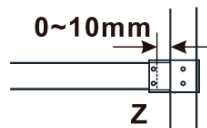

Typ výplne: Dymové matné sklo

Úprava skla: Antidrop

Hrúbka skla: 8 mm

Hmotnosť / ks: 70.0 kg

Balenie: 1 ks

Záruka: 2 roky

## Technický list

MODEL	A,mm
ES1070/ES1170/ES1270/ES1370/ES1470/ES1570	690~705
ES1080/ES1180/ES1280/ES1380/ES1480/ES1580	790~805
ES1090/ES1190/ES1290/ES1390/ES1490/ES1590	890~905
ES1010/ES1110/ES1210/ES1310/ES1410/ES1510	990~1005
ES1011/ES1111/ES1211/ES1311/ES1411/ES1511	1090~1105
ES1012/ES1112/ES1212/ES1312/ES1412/ES1512	1190~1205
ES1013/ES1113/ES1213/ES1313/ES1413/ES1513	1290~1305
ES1014/ES1114/ES1214/ES1314/ES1414/ES1514	1390~1405
ES1015/ES1115/ES1215/ES1315/ES1415/ES1515	1490~1505

MODEL	A,mm
ES1070/ES1170/ES1270/ES1370/ES1470/ES1570	690-705
ES1080/ES1180/ES1280/ES1380/ES1480/ES1580	790-805
ES1090/ES1190/ES1290/ES1390/ES1490/ES1590	890-905
ES1010/ES1110/ES1210/ES1310/ES1410/ES1510	990-1005
ES1011/ES1111/ES1211/ES1311/ES1411/ES1511	1090-1105
ES1012/ES1112/ES1212/ES1312/ES1412/ES1512	1190-1205
ES1013/ES1113/ES1213/ES1313/ES1413/ES1513	1290-1305
ES1014/ES1114/ES1214/ES1314/ES1414/ES1514	1390-1405
ES1015/ES1115/ES1215/ES1315/ES1415/ES1515	1490-1505