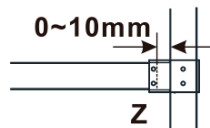

Typ výplne: Dymové matné sklo

Úprava skla: Antidrop

Hrúbka skla: 8 mm

Hmotnosť / ks: 70.0 kg

Balenie: 1 ks

Záruka: 3 roky

Technický list

MODEL	A,mm
ES1070/ES1170/ES1270/ES1370/ES1470/ES1570	690~705
ES1080/ES1180/ES1280/ES1380/ES1480/ES1580	790~805
ES1090/ES1190/ES1290/ES1390/ES1490/ES1590	890~905
ES1010/ES1110/ES1210/ES1310/ES1410/ES1510	990~1005
ES1011/ES1111/ES1211/ES1311/ES1411/ES1511	1090~1105
ES1012/ES1112/ES1212/ES1312/ES1412/ES1512	1190~1205
ES1013/ES1113/ES1213/ES1313/ES1413/ES1513	1290~1305
ES1014/ES1114/ES1214/ES1314/ES1414/ES1514	1390~1405
ES1015/ES1115/ES1215/ES1315/ES1415/ES1515	1490~1505

MODEL	A,mm
ES1070/ES1170/ES1270/ES1370/ES1470/ES1570	699
ES1080/ES1180/ES1280/ES1380/ES1480/ES1580	799
ES1090/ES1190/ES1290/ES1390/ES1490/ES1590	899
ES1010/ES1110/ES1210/ES1310/ES1410/ES1510	999
ES1011/ES1111/ES1211/ES1311/ES1411/ES1511	1099
ES1012/ES1112/ES1212/ES1312/ES1412/ES1512	1199
ES1013/ES1113/ES1213/ES1313/ES1413/ES1513	1299
ES1014/ES1114/ES1214/ES1314/ES1414/ES1514	1399
ES1015/ES1115/ES1215/ES1315/ES1415/ES1515	1499

MODEL	A,mm
ES1070/ES1170/ES1270/ES1370/ES1470/ES1570	690-705
ES1080/ES1180/ES1280/ES1380/ES1480/ES1580	790-805
ES1090/ES1190/ES1290/ES1390/ES1490/ES1590	890-905
ES1010/ES1110/ES1210/ES1310/ES1410/ES1510	990-1005
ES1011/ES1111/ES1211/ES1311/ES1411/ES1511	1090-1105
ES1012/ES1112/ES1212/ES1312/ES1412/ES1512	1190-1205
ES1013/ES1113/ES1213/ES1313/ES1413/ES1513	1290-1305
ES1014/ES1114/ES1214/ES1314/ES1414/ES1514	1390-1405
ES1015/ES1115/ES1215/ES1315/ES1415/ES1515	1490-1505