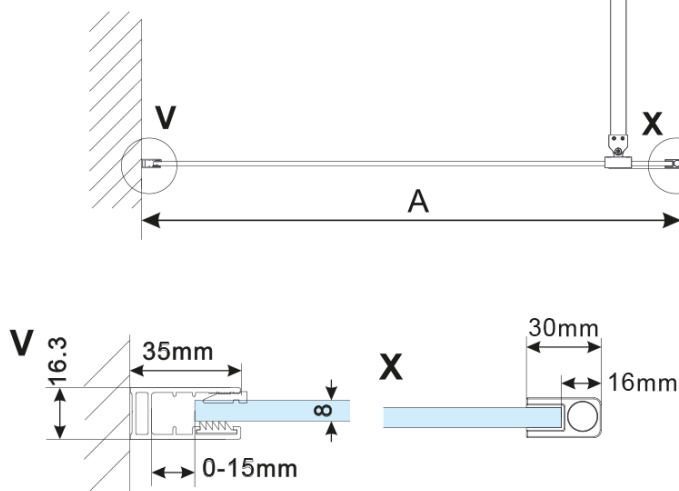

Typ výplne: Dymové matné sklo

Úprava skla: Antidrop

Hrúbka skla: 8 mm

Hmotnosť / ks: 70.0 kg

Balenie: 1 ks

Záruka: 2 roky

## Technický list

MODEL	A,mm
ES1070/ES1170/ES1270/ES1370/ES1470/ES1570	690~705
ES1080/ES1180/ES1280/ES1380/ES1480/ES1580	790~805
ES1090/ES1190/ES1290/ES1390/ES1490/ES1590	890~905
ES1010/ES1110/ES1210/ES1310/ES1410/ES1510	990~1005
ES1011/ES1111/ES1211/ES1311/ES1411/ES1511	1090~1105
ES1012/ES1112/ES1212/ES1312/ES1412/ES1512	1190~1205
ES1013/ES1113/ES1213/ES1313/ES1413/ES1513	1290~1305
ES1014/ES1114/ES1214/ES1314/ES1414/ES1514	1390~1405
ES1015/ES1115/ES1215/ES1315/ES1415/ES1515	1490~1505

MODEL	A,mm
ES1070/ES1170/ES1270/ES1370/ES1470/ES1570	699
ES1080/ES1180/ES1280/ES1380/ES1480/ES1580	799
ES1090/ES1190/ES1290/ES1390/ES1490/ES1590	899
ES1010/ES1110/ES1210/ES1310/ES1410/ES1510	999
ES1011/ES1111/ES1211/ES1311/ES1411/ES1511	1099
ES1012/ES1112/ES1212/ES1312/ES1412/ES1512	1199
ES1013/ES1113/ES1213/ES1313/ES1413/ES1513	1299
ES1014/ES1114/ES1214/ES1314/ES1414/ES1514	1399
ES1015/ES1115/ES1215/ES1315/ES1415/ES1515	1499

MODEL	A,mm
ES1070/ES1170/ES1270/ES1370/ES1470/ES1570	690-705
ES1080/ES1180/ES1280/ES1380/ES1480/ES1580	790-805
ES1090/ES1190/ES1290/ES1390/ES1490/ES1590	890-905
ES1010/ES1110/ES1210/ES1310/ES1410/ES1510	990-1005
ES1011/ES1111/ES1211/ES1311/ES1411/ES1511	1090-1105
ES1012/ES1112/ES1212/ES1312/ES1412/ES1512	1190-1205
ES1013/ES1113/ES1213/ES1313/ES1413/ES1513	1290-1305
ES1014/ES1114/ES1214/ES1314/ES1414/ES1514	1390-1405
ES1015/ES1115/ES1215/ES1315/ES1415/ES1515	1490-1505