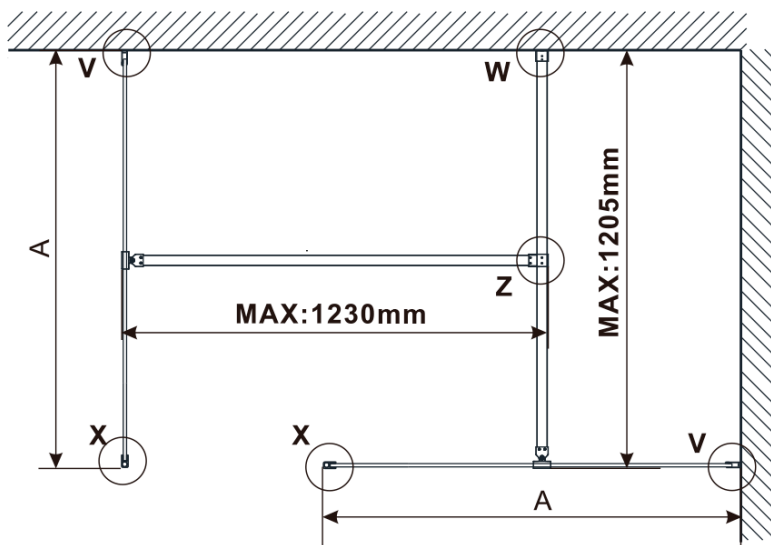

Objednací kód: ES1415

**Základné informácie**

Značka: Polysan

Séria: ESCA

**Rozmery**

Šírka: 1467 mm

Výška: 2100 mm

**Vlastnosti**

## Technický list

MODEL	A,mm
ES1070/ES1170/ES1270/ES1370/ES1470/ES1570	690~705
ES1080/ES1180/ES1280/ES1380/ES1480/ES1580	790~805
ES1090/ES1190/ES1290/ES1390/ES1490/ES1590	890~905
ES1010/ES1110/ES1210/ES1310/ES1410/ES1510	990~1005
ES1011/ES1111/ES1211/ES1311/ES1411/ES1511	1090~1105
ES1012/ES1112/ES1212/ES1312/ES1412/ES1512	1190~1205
ES1013/ES1113/ES1213/ES1313/ES1413/ES1513	1290~1305
ES1014/ES1114/ES1214/ES1314/ES1414/ES1514	1390~1405
ES1015/ES1115/ES1215/ES1315/ES1415/ES1515	1490~1505

MODEL	A,mm
ES1070/ES1170/ES1270/ES1370/ES1470/ES1570	699
ES1080/ES1180/ES1280/ES1380/ES1480/ES1580	799
ES1090/ES1190/ES1290/ES1390/ES1490/ES1590	899
ES1010/ES1110/ES1210/ES1310/ES1410/ES1510	999
ES1011/ES1111/ES1211/ES1311/ES1411/ES1511	1099
ES1012/ES1112/ES1212/ES1312/ES1412/ES1512	1199
ES1013/ES1113/ES1213/ES1313/ES1413/ES1513	1299
ES1014/ES1114/ES1214/ES1314/ES1414/ES1514	1399
ES1015/ES1115/ES1215/ES1315/ES1415/ES1515	1499

MODEL	A,mm
ES1070/ES1170/ES1270/ES1370/ES1470/ES1570	690-705
ES1080/ES1180/ES1280/ES1380/ES1480/ES1580	790-805
ES1090/ES1190/ES1290/ES1390/ES1490/ES1590	890-905
ES1010/ES1110/ES1210/ES1310/ES1410/ES1510	990-1005
ES1011/ES1111/ES1211/ES1311/ES1411/ES1511	1090-1105
ES1012/ES1112/ES1212/ES1312/ES1412/ES1512	1190-1205
ES1013/ES1113/ES1213/ES1313/ES1413/ES1513	1290-1305
ES1014/ES1114/ES1214/ES1314/ES1414/ES1514	1390-1405
ES1015/ES1115/ES1215/ES1315/ES1415/ES1515	1490-1505