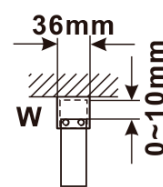

Objednací kód: ES1415

**Základné informácie**

Značka: Polysan

Séria: ESCA

**Rozmery**

Šírka: 1467 mm

Výška: 2100 mm

**Vlastnosti**

## Technický list

MODEL	A,mm
ES1070/ES1170/ES1270/ES1370/ES1470/ES1570	690~705
ES1080/ES1180/ES1280/ES1380/ES1480/ES1580	790~805
ES1090/ES1190/ES1290/ES1390/ES1490/ES1590	890~905
ES1010/ES1110/ES1210/ES1310/ES1410/ES1510	990~1005
ES1011/ES1111/ES1211/ES1311/ES1411/ES1511	1090~1105
ES1012/ES1112/ES1212/ES1312/ES1412/ES1512	1190~1205
ES1013/ES1113/ES1213/ES1313/ES1413/ES1513	1290~1305
ES1014/ES1114/ES1214/ES1314/ES1414/ES1514	1390~1405
ES1015/ES1115/ES1215/ES1315/ES1415/ES1515	1490~1505

MODEL	A,mm
ES1070/ES1170/ES1270/ES1370/ES1470/ES1570	699
ES1080/ES1180/ES1280/ES1380/ES1480/ES1580	799
ES1090/ES1190/ES1290/ES1390/ES1490/ES1590	899
ES1010/ES1110/ES1210/ES1310/ES1410/ES1510	999
ES1011/ES1111/ES1211/ES1311/ES1411/ES1511	1099
ES1012/ES1112/ES1212/ES1312/ES1412/ES1512	1199
ES1013/ES1113/ES1213/ES1313/ES1413/ES1513	1299
ES1014/ES1114/ES1214/ES1314/ES1414/ES1514	1399
ES1015/ES1115/ES1215/ES1315/ES1415/ES1515	1499

MODEL	A,mm
ES1070/ES1170/ES1270/ES1370/ES1470/ES1570	690-705
ES1080/ES1180/ES1280/ES1380/ES1480/ES1580	790-805
ES1090/ES1190/ES1290/ES1390/ES1490/ES1590	890-905
ES1010/ES1110/ES1210/ES1310/ES1410/ES1510	990-1005
ES1011/ES1111/ES1211/ES1311/ES1411/ES1511	1090-1105
ES1012/ES1112/ES1212/ES1312/ES1412/ES1512	1190-1205
ES1013/ES1113/ES1213/ES1313/ES1413/ES1513	1290-1305
ES1014/ES1114/ES1214/ES1314/ES1414/ES1514	1390-1405
ES1015/ES1115/ES1215/ES1315/ES1415/ES1515	1490-1505