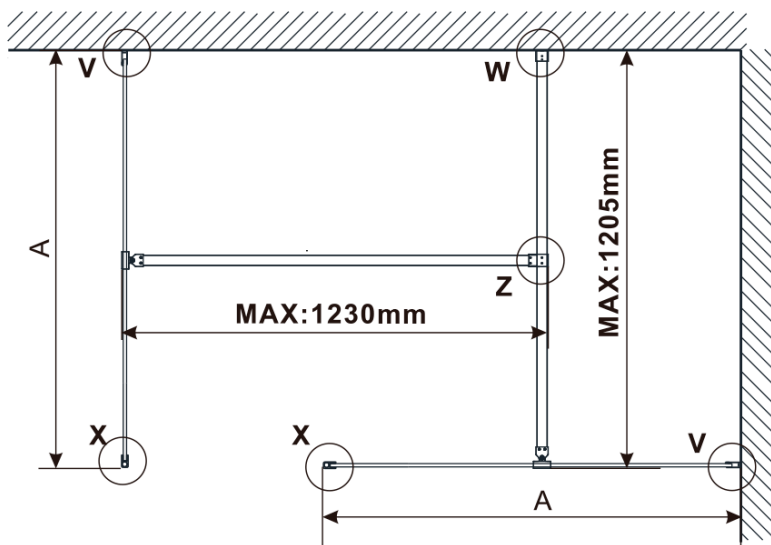

Objednací kód: ES1415

Základné informácie

Značka: Polysan

Séria: ESCA

Rozmery

Šírka: 1467 mm

Výška: 2100 mm

Vlastnosti

Typ výplne: Dymové matné sklo

Úprava skla: Antidrop

Hrúbka skla: 8 mm

Hmotnosť / ks: 70.0 kg

Balenie: 1 ks

Záruka: 3 roky

Technický list

MODEL	A,mm
ES1070/ES1170/ES1270/ES1370/ES1470/ES1570	690~705
ES1080/ES1180/ES1280/ES1380/ES1480/ES1580	790~805
ES1090/ES1190/ES1290/ES1390/ES1490/ES1590	890~905
ES1010/ES1110/ES1210/ES1310/ES1410/ES1510	990~1005
ES1011/ES1111/ES1211/ES1311/ES1411/ES1511	1090~1105
ES1012/ES1112/ES1212/ES1312/ES1412/ES1512	1190~1205
ES1013/ES1113/ES1213/ES1313/ES1413/ES1513	1290~1305
ES1014/ES1114/ES1214/ES1314/ES1414/ES1514	1390~1405
ES1015/ES1115/ES1215/ES1315/ES1415/ES1515	1490~1505

MODEL	A,mm
ES1070/ES1170/ES1270/ES1370/ES1470/ES1570	699
ES1080/ES1180/ES1280/ES1380/ES1480/ES1580	799
ES1090/ES1190/ES1290/ES1390/ES1490/ES1590	899
ES1010/ES1110/ES1210/ES1310/ES1410/ES1510	999
ES1011/ES1111/ES1211/ES1311/ES1411/ES1511	1099
ES1012/ES1112/ES1212/ES1312/ES1412/ES1512	1199
ES1013/ES1113/ES1213/ES1313/ES1413/ES1513	1299
ES1014/ES1114/ES1214/ES1314/ES1414/ES1514	1399
ES1015/ES1115/ES1215/ES1315/ES1415/ES1515	1499

MODEL	A,mm
ES1070/ES1170/ES1270/ES1370/ES1470/ES1570	690-705
ES1080/ES1180/ES1280/ES1380/ES1480/ES1580	790-805
ES1090/ES1190/ES1290/ES1390/ES1490/ES1590	890-905
ES1010/ES1110/ES1210/ES1310/ES1410/ES1510	990-1005
ES1011/ES1111/ES1211/ES1311/ES1411/ES1511	1090-1105
ES1012/ES1112/ES1212/ES1312/ES1412/ES1512	1190-1205
ES1013/ES1113/ES1213/ES1313/ES1413/ES1513	1290-1305
ES1014/ES1114/ES1214/ES1314/ES1414/ES1514	1390-1405
ES1015/ES1115/ES1215/ES1315/ES1415/ES1515	1490-1505