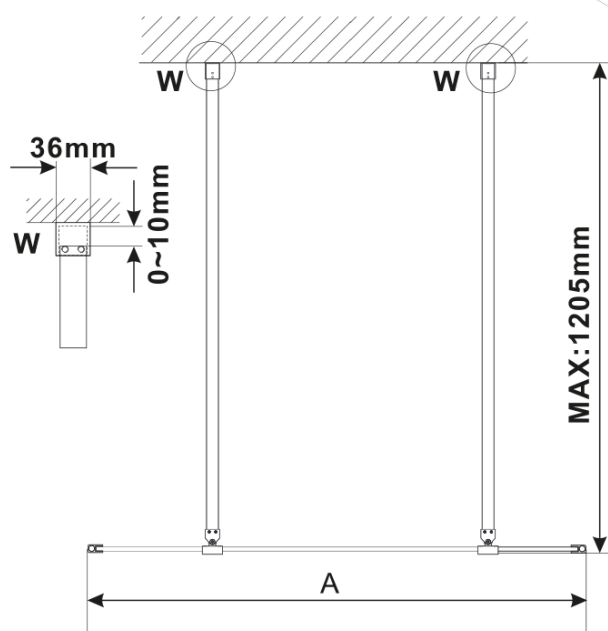

Objednací kód: ES1415

Základné informácie

Značka: Polysan

Séria: ESCA

Rozmery

Šírka: 1467 mm

Výška: 2100 mm

Vlastnosti

Typ výplne: Dymové matné sklo

Úprava skla: Antidrop

Hrúbka skla: 8 mm

Hmotnosť / ks: 70.0 kg

Balenie: 1 ks

Záruka: 3 roky

Technický list

MODEL	A,mm
ES1070/ES1170/ES1270/ES1370/ES1470/ES1570	690~705
ES1080/ES1180/ES1280/ES1380/ES1480/ES1580	790~805
ES1090/ES1190/ES1290/ES1390/ES1490/ES1590	890~905
ES1010/ES1110/ES1210/ES1310/ES1410/ES1510	990~1005
ES1011/ES1111/ES1211/ES1311/ES1411/ES1511	1090~1105
ES1012/ES1112/ES1212/ES1312/ES1412/ES1512	1190~1205
ES1013/ES1113/ES1213/ES1313/ES1413/ES1513	1290~1305
ES1014/ES1114/ES1214/ES1314/ES1414/ES1514	1390~1405
ES1015/ES1115/ES1215/ES1315/ES1415/ES1515	1490~1505

MODEL	A,mm
ES1070/ES1170/ES1270/ES1370/ES1470/ES1570	699
ES1080/ES1180/ES1280/ES1380/ES1480/ES1580	799
ES1090/ES1190/ES1290/ES1390/ES1490/ES1590	899
ES1010/ES1110/ES1210/ES1310/ES1410/ES1510	999
ES1011/ES1111/ES1211/ES1311/ES1411/ES1511	1099
ES1012/ES1112/ES1212/ES1312/ES1412/ES1512	1199
ES1013/ES1113/ES1213/ES1313/ES1413/ES1513	1299
ES1014/ES1114/ES1214/ES1314/ES1414/ES1514	1399
ES1015/ES1115/ES1215/ES1315/ES1415/ES1515	1499

MODEL	A,mm
ES1070/ES1170/ES1270/ES1370/ES1470/ES1570	690-705
ES1080/ES1180/ES1280/ES1380/ES1480/ES1580	790-805
ES1090/ES1190/ES1290/ES1390/ES1490/ES1590	890-905
ES1010/ES1110/ES1210/ES1310/ES1410/ES1510	990-1005
ES1011/ES1111/ES1211/ES1311/ES1411/ES1511	1090-1105
ES1012/ES1112/ES1212/ES1312/ES1412/ES1512	1190-1205
ES1013/ES1113/ES1213/ES1313/ES1413/ES1513	1290-1305
ES1014/ES1114/ES1214/ES1314/ES1414/ES1514	1390-1405
ES1015/ES1115/ES1215/ES1315/ES1415/ES1515	1490-1505