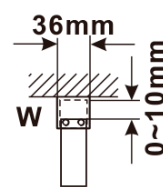

Objednací kód: ES1415

Základné informácie

Značka: Polysan

Séria: ESCA

Rozmery

Šírka: 1467 mm

Výška: 2100 mm

Vlastnosti

Typ výplne: Dymové matné sklo

Úprava skla: Antidrop

Hrúbka skla: 8 mm

Hmotnosť / ks: 70.0 kg

Balenie: 1 ks

Záruka: 3 roky

Technický list

MODEL	A,mm
ES1070/ES1170/ES1270/ES1370/ES1470/ES1570	690~705
ES1080/ES1180/ES1280/ES1380/ES1480/ES1580	790~805
ES1090/ES1190/ES1290/ES1390/ES1490/ES1590	890~905
ES1010/ES1110/ES1210/ES1310/ES1410/ES1510	990~1005
ES1011/ES1111/ES1211/ES1311/ES1411/ES1511	1090~1105
ES1012/ES1112/ES1212/ES1312/ES1412/ES1512	1190~1205
ES1013/ES1113/ES1213/ES1313/ES1413/ES1513	1290~1305
ES1014/ES1114/ES1214/ES1314/ES1414/ES1514	1390~1405
ES1015/ES1115/ES1215/ES1315/ES1415/ES1515	1490~1505

MODEL	A,mm
ES1070/ES1170/ES1270/ES1370/ES1470/ES1570	699
ES1080/ES1180/ES1280/ES1380/ES1480/ES1580	799
ES1090/ES1190/ES1290/ES1390/ES1490/ES1590	899
ES1010/ES1110/ES1210/ES1310/ES1410/ES1510	999
ES1011/ES1111/ES1211/ES1311/ES1411/ES1511	1099
ES1012/ES1112/ES1212/ES1312/ES1412/ES1512	1199
ES1013/ES1113/ES1213/ES1313/ES1413/ES1513	1299
ES1014/ES1114/ES1214/ES1314/ES1414/ES1514	1399
ES1015/ES1115/ES1215/ES1315/ES1415/ES1515	1499

MODEL	A,mm
ES1070/ES1170/ES1270/ES1370/ES1470/ES1570	690-705
ES1080/ES1180/ES1280/ES1380/ES1480/ES1580	790-805
ES1090/ES1190/ES1290/ES1390/ES1490/ES1590	890-905
ES1010/ES1110/ES1210/ES1310/ES1410/ES1510	990-1005
ES1011/ES1111/ES1211/ES1311/ES1411/ES1511	1090-1105
ES1012/ES1112/ES1212/ES1312/ES1412/ES1512	1190-1205
ES1013/ES1113/ES1213/ES1313/ES1413/ES1513	1290-1305
ES1014/ES1114/ES1214/ES1314/ES1414/ES1514	1390-1405
ES1015/ES1115/ES1215/ES1315/ES1415/ES1515	1490-1505