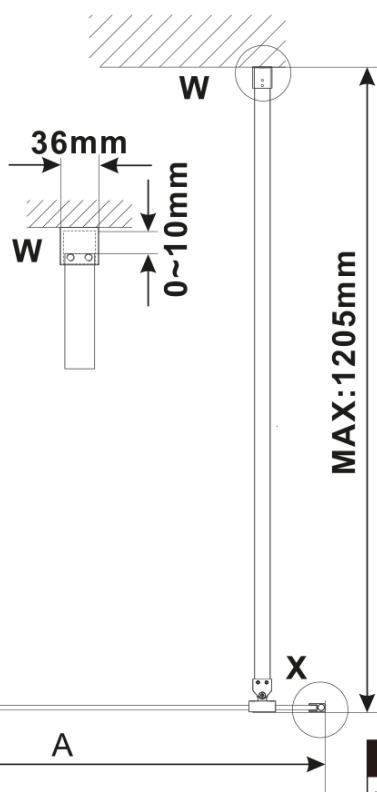

Objednací kód: ES1415

Základné informácie

Značka: Polysan

Séria: ESCA

Rozmery

Šírka: 1467 mm

Výška: 2100 mm

Vlastnosti

Typ výplne: Dymové matné sklo

Úprava skla: Antidrop

Hrúbka skla: 8 mm

Hmotnosť / ks: 70.0 kg

Balenie: 1 ks

Záruka: 3 roky

Technický list

MODEL	A,mm
ES1070/ES1170/ES1270/ES1370/ES1470/ES1570	690~705
ES1080/ES1180/ES1280/ES1380/ES1480/ES1580	790~805
ES1090/ES1190/ES1290/ES1390/ES1490/ES1590	890~905
ES1010/ES1110/ES1210/ES1310/ES1410/ES1510	990~1005
ES1011/ES1111/ES1211/ES1311/ES1411/ES1511	1090~1105
ES1012/ES1112/ES1212/ES1312/ES1412/ES1512	1190~1205
ES1013/ES1113/ES1213/ES1313/ES1413/ES1513	1290~1305
ES1014/ES1114/ES1214/ES1314/ES1414/ES1514	1390~1405
ES1015/ES1115/ES1215/ES1315/ES1415/ES1515	1490~1505

MODEL	A,mm
ES1070/ES1170/ES1270/ES1370/ES1470/ES1570	699
ES1080/ES1180/ES1280/ES1380/ES1480/ES1580	799
ES1090/ES1190/ES1290/ES1390/ES1490/ES1590	899
ES1010/ES1110/ES1210/ES1310/ES1410/ES1510	999
ES1011/ES1111/ES1211/ES1311/ES1411/ES1511	1099
ES1012/ES1112/ES1212/ES1312/ES1412/ES1512	1199
ES1013/ES1113/ES1213/ES1313/ES1413/ES1513	1299
ES1014/ES1114/ES1214/ES1314/ES1414/ES1514	1399
ES1015/ES1115/ES1215/ES1315/ES1415/ES1515	1499

MODEL	A,mm
ES1070/ES1170/ES1270/ES1370/ES1470/ES1570	690-705
ES1080/ES1180/ES1280/ES1380/ES1480/ES1580	790-805
ES1090/ES1190/ES1290/ES1390/ES1490/ES1590	890-905
ES1010/ES1110/ES1210/ES1310/ES1410/ES1510	990-1005
ES1011/ES1111/ES1211/ES1311/ES1411/ES1511	1090-1105
ES1012/ES1112/ES1212/ES1312/ES1412/ES1512	1190-1205
ES1013/ES1113/ES1213/ES1313/ES1413/ES1513	1290-1305
ES1014/ES1114/ES1214/ES1314/ES1414/ES1514	1390-1405
ES1015/ES1115/ES1215/ES1315/ES1415/ES1515	1490-1505