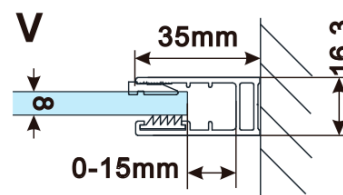

Objednací kód: ES1413

**Základné informácie**

Značka: Polysan

Séria: ESCA

**Rozmery**

Šírka: 1267 mm

Výška: 2100 mm

**Vlastnosti**

Typ výplne: Dymové matné sklo

Úprava skla: Antidrop

Hrúbka skla: 8 mm

Hmotnosť / ks: 70.0 kg

Balenie: 1 ks

Záruka: 3 roky

Technický list

MODEL	A,mm
ES1070/ES1170/ES1270/ES1370/ES1470/ES1570	690~705
ES1080/ES1180/ES1280/ES1380/ES1480/ES1580	790~805
ES1090/ES1190/ES1290/ES1390/ES1490/ES1590	890~905
ES1010/ES1110/ES1210/ES1310/ES1410/ES1510	990~1005
ES1011/ES1111/ES1211/ES1311/ES1411/ES1511	1090~1105
ES1012/ES1112/ES1212/ES1312/ES1412/ES1512	1190~1205
ES1013/ES1113/ES1213/ES1313/ES1413/ES1513	1290~1305
ES1014/ES1114/ES1214/ES1314/ES1414/ES1514	1390~1405
ES1015/ES1115/ES1215/ES1315/ES1415/ES1515	1490~1505

MODEL	A,mm
ES1070/ES1170/ES1270/ES1370/ES1470/ES1570	699
ES1080/ES1180/ES1280/ES1380/ES1480/ES1580	799
ES1090/ES1190/ES1290/ES1390/ES1490/ES1590	899
ES1010/ES1110/ES1210/ES1310/ES1410/ES1510	999
ES1011/ES1111/ES1211/ES1311/ES1411/ES1511	1099
ES1012/ES1112/ES1212/ES1312/ES1412/ES1512	1199
ES1013/ES1113/ES1213/ES1313/ES1413/ES1513	1299
ES1014/ES1114/ES1214/ES1314/ES1414/ES1514	1399
ES1015/ES1115/ES1215/ES1315/ES1415/ES1515	1499

MODEL	A,mm
ES1070/ES1170/ES1270/ES1370/ES1470/ES1570	690-705
ES1080/ES1180/ES1280/ES1380/ES1480/ES1580	790-805
ES1090/ES1190/ES1290/ES1390/ES1490/ES1590	890-905
ES1010/ES1110/ES1210/ES1310/ES1410/ES1510	990-1005
ES1011/ES1111/ES1211/ES1311/ES1411/ES1511	1090-1105
ES1012/ES1112/ES1212/ES1312/ES1412/ES1512	1190-1205
ES1013/ES1113/ES1213/ES1313/ES1413/ES1513	1290-1305
ES1014/ES1114/ES1214/ES1314/ES1414/ES1514	1390-1405
ES1015/ES1115/ES1215/ES1315/ES1415/ES1515	1490-1505