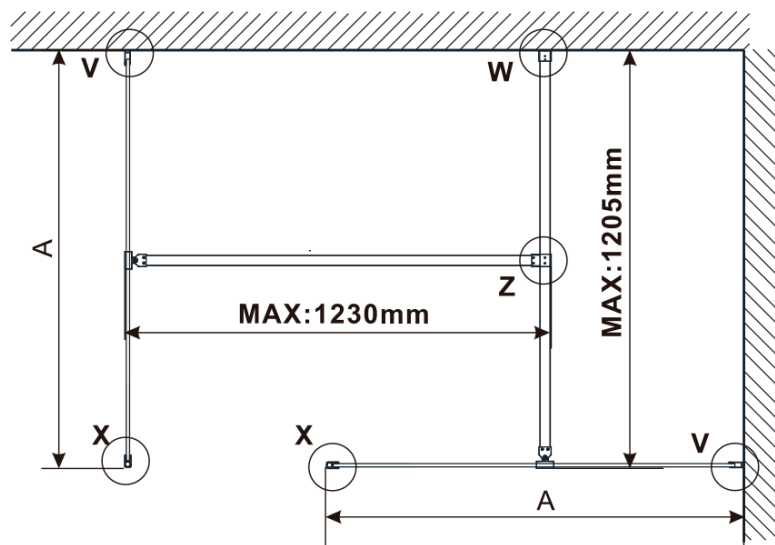

Objednací kód: ES1413

**Základné informácie**

Značka: Polysan

Séria: ESCA

**Rozmery**

Šírka: 1267 mm

Výška: 2100 mm

**Vlastnosti**

Typ výplne: Dymové matné sklo

Úprava skla: Antidrop

Hrúbka skla: 8 mm

Hmotnosť / ks: 70.0 kg

Balenie: 1 ks

Záruka: 3 roky

Technický list

MODEL	A,mm
ES1070/ES1170/ES1270/ES1370/ES1470/ES1570	690~705
ES1080/ES1180/ES1280/ES1380/ES1480/ES1580	790~805
ES1090/ES1190/ES1290/ES1390/ES1490/ES1590	890~905
ES1010/ES1110/ES1210/ES1310/ES1410/ES1510	990~1005
ES1011/ES1111/ES1211/ES1311/ES1411/ES1511	1090~1105
ES1012/ES1112/ES1212/ES1312/ES1412/ES1512	1190~1205
ES1013/ES1113/ES1213/ES1313/ES1413/ES1513	1290~1305
ES1014/ES1114/ES1214/ES1314/ES1414/ES1514	1390~1405
ES1015/ES1115/ES1215/ES1315/ES1415/ES1515	1490~1505

MODEL	A,mm
ES1070/ES1170/ES1270/ES1370/ES1470/ES1570	699
ES1080/ES1180/ES1280/ES1380/ES1480/ES1580	799
ES1090/ES1190/ES1290/ES1390/ES1490/ES1590	899
ES1010/ES1110/ES1210/ES1310/ES1410/ES1510	999
ES1011/ES1111/ES1211/ES1311/ES1411/ES1511	1099
ES1012/ES1112/ES1212/ES1312/ES1412/ES1512	1199
ES1013/ES1113/ES1213/ES1313/ES1413/ES1513	1299
ES1014/ES1114/ES1214/ES1314/ES1414/ES1514	1399
ES1015/ES1115/ES1215/ES1315/ES1415/ES1515	1499

MODEL	A,mm
ES1070/ES1170/ES1270/ES1370/ES1470/ES1570	690-705
ES1080/ES1180/ES1280/ES1380/ES1480/ES1580	790-805
ES1090/ES1190/ES1290/ES1390/ES1490/ES1590	890-905
ES1010/ES1110/ES1210/ES1310/ES1410/ES1510	990-1005
ES1011/ES1111/ES1211/ES1311/ES1411/ES1511	1090-1105
ES1012/ES1112/ES1212/ES1312/ES1412/ES1512	1190-1205
ES1013/ES1113/ES1213/ES1313/ES1413/ES1513	1290-1305
ES1014/ES1114/ES1214/ES1314/ES1414/ES1514	1390-1405
ES1015/ES1115/ES1215/ES1315/ES1415/ES1515	1490-1505