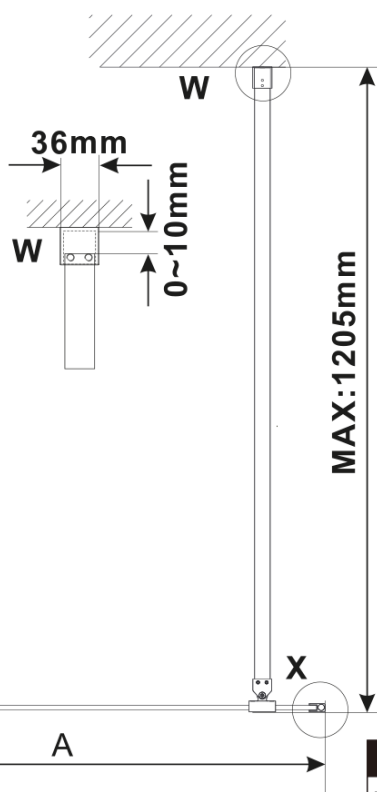

Objednací kód: ES1413

**Základné informácie**

Značka: Polysan

Séria: ESCA

**Rozmery**

Šírka: 1267 mm

Výška: 2100 mm

**Vlastnosti**

Typ výplne: Dymové matné sklo

Úprava skla: Antidrop

Hrúbka skla: 8 mm

Hmotnosť / ks: 70.0 kg

Balenie: 1 ks

Záruka: 3 roky

Technický list

MODEL	A,mm
ES1070/ES1170/ES1270/ES1370/ES1470/ES1570	690~705
ES1080/ES1180/ES1280/ES1380/ES1480/ES1580	790~805
ES1090/ES1190/ES1290/ES1390/ES1490/ES1590	890~905
ES1010/ES1110/ES1210/ES1310/ES1410/ES1510	990~1005
ES1011/ES1111/ES1211/ES1311/ES1411/ES1511	1090~1105
ES1012/ES1112/ES1212/ES1312/ES1412/ES1512	1190~1205
ES1013/ES1113/ES1213/ES1313/ES1413/ES1513	1290~1305
ES1014/ES1114/ES1214/ES1314/ES1414/ES1514	1390~1405
ES1015/ES1115/ES1215/ES1315/ES1415/ES1515	1490~1505

MODEL	A,mm
ES1070/ES1170/ES1270/ES1370/ES1470/ES1570	699
ES1080/ES1180/ES1280/ES1380/ES1480/ES1580	799
ES1090/ES1190/ES1290/ES1390/ES1490/ES1590	899
ES1010/ES1110/ES1210/ES1310/ES1410/ES1510	999
ES1011/ES1111/ES1211/ES1311/ES1411/ES1511	1099
ES1012/ES1112/ES1212/ES1312/ES1412/ES1512	1199
ES1013/ES1113/ES1213/ES1313/ES1413/ES1513	1299
ES1014/ES1114/ES1214/ES1314/ES1414/ES1514	1399
ES1015/ES1115/ES1215/ES1315/ES1415/ES1515	1499

MODEL	A,mm
ES1070/ES1170/ES1270/ES1370/ES1470/ES1570	690-705
ES1080/ES1180/ES1280/ES1380/ES1480/ES1580	790-805
ES1090/ES1190/ES1290/ES1390/ES1490/ES1590	890-905
ES1010/ES1110/ES1210/ES1310/ES1410/ES1510	990-1005
ES1011/ES1111/ES1211/ES1311/ES1411/ES1511	1090-1105
ES1012/ES1112/ES1212/ES1312/ES1412/ES1512	1190-1205
ES1013/ES1113/ES1213/ES1313/ES1413/ES1513	1290-1305
ES1014/ES1114/ES1214/ES1314/ES1414/ES1514	1390-1405
ES1015/ES1115/ES1215/ES1315/ES1415/ES1515	1490-1505