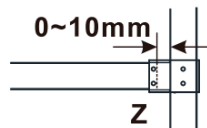

Typ výplne: Dymové matné sklo

Úprava skla: Antidrop

Hrúbka skla: 8 mm

Hmotnosť / ks: 70.0 kg

Balenie: 1 ks

Záruka: 3 roky

Technický list

MODEL	A,mm
ES1070/ES1170/ES1270/ES1370/ES1470/ES1570	690~705
ES1080/ES1180/ES1280/ES1380/ES1480/ES1580	790~805
ES1090/ES1190/ES1290/ES1390/ES1490/ES1590	890~905
ES1010/ES1110/ES1210/ES1310/ES1410/ES1510	990~1005
ES1011/ES1111/ES1211/ES1311/ES1411/ES1511	1090~1105
ES1012/ES1112/ES1212/ES1312/ES1412/ES1512	1190~1205
ES1013/ES1113/ES1213/ES1313/ES1413/ES1513	1290~1305
ES1014/ES1114/ES1214/ES1314/ES1414/ES1514	1390~1405
ES1015/ES1115/ES1215/ES1315/ES1415/ES1515	1490~1505

MODEL	A,mm
ES1070/ES1170/ES1270/ES1370/ES1470/ES1570	699
ES1080/ES1180/ES1280/ES1380/ES1480/ES1580	799
ES1090/ES1190/ES1290/ES1390/ES1490/ES1590	899
ES1010/ES1110/ES1210/ES1310/ES1410/ES1510	999
ES1011/ES1111/ES1211/ES1311/ES1411/ES1511	1099
ES1012/ES1112/ES1212/ES1312/ES1412/ES1512	1199
ES1013/ES1113/ES1213/ES1313/ES1413/ES1513	1299
ES1014/ES1114/ES1214/ES1314/ES1414/ES1514	1399
ES1015/ES1115/ES1215/ES1315/ES1415/ES1515	1499

MODEL	A,mm
ES1070/ES1170/ES1270/ES1370/ES1470/ES1570	690-705
ES1080/ES1180/ES1280/ES1380/ES1480/ES1580	790-805
ES1090/ES1190/ES1290/ES1390/ES1490/ES1590	890-905
ES1010/ES1110/ES1210/ES1310/ES1410/ES1510	990-1005
ES1011/ES1111/ES1211/ES1311/ES1411/ES1511	1090-1105
ES1012/ES1112/ES1212/ES1312/ES1412/ES1512	1190-1205
ES1013/ES1113/ES1213/ES1313/ES1413/ES1513	1290-1305
ES1014/ES1114/ES1214/ES1314/ES1414/ES1514	1390-1405
ES1015/ES1115/ES1215/ES1315/ES1415/ES1515	1490-1505