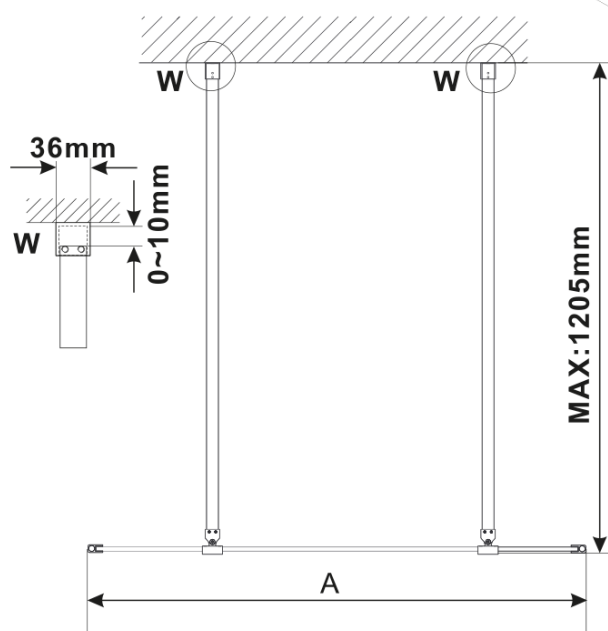

Objednací kód: ES1413

**Základné informácie**

Značka: Polysan

Séria: ESCA

**Rozmery**

Šírka: 1267 mm

Výška: 2100 mm

**Vlastnosti**

Typ výplne: Dymové matné sklo

Úprava skla: Antidrop

Hrúbka skla: 8 mm

Hmotnosť / ks: 70.0 kg

Balenie: 1 ks

Záruka: 3 roky

Technický list

MODEL	A,mm
ES1070/ES1170/ES1270/ES1370/ES1470/ES1570	690~705
ES1080/ES1180/ES1280/ES1380/ES1480/ES1580	790~805
ES1090/ES1190/ES1290/ES1390/ES1490/ES1590	890~905
ES1010/ES1110/ES1210/ES1310/ES1410/ES1510	990~1005
ES1011/ES1111/ES1211/ES1311/ES1411/ES1511	1090~1105
ES1012/ES1112/ES1212/ES1312/ES1412/ES1512	1190~1205
ES1013/ES1113/ES1213/ES1313/ES1413/ES1513	1290~1305
ES1014/ES1114/ES1214/ES1314/ES1414/ES1514	1390~1405
ES1015/ES1115/ES1215/ES1315/ES1415/ES1515	1490~1505

MODEL	A,mm
ES1070/ES1170/ES1270/ES1370/ES1470/ES1570	699
ES1080/ES1180/ES1280/ES1380/ES1480/ES1580	799
ES1090/ES1190/ES1290/ES1390/ES1490/ES1590	899
ES1010/ES1110/ES1210/ES1310/ES1410/ES1510	999
ES1011/ES1111/ES1211/ES1311/ES1411/ES1511	1099
ES1012/ES1112/ES1212/ES1312/ES1412/ES1512	1199
ES1013/ES1113/ES1213/ES1313/ES1413/ES1513	1299
ES1014/ES1114/ES1214/ES1314/ES1414/ES1514	1399
ES1015/ES1115/ES1215/ES1315/ES1415/ES1515	1499

MODEL	A,mm
ES1070/ES1170/ES1270/ES1370/ES1470/ES1570	690-705
ES1080/ES1180/ES1280/ES1380/ES1480/ES1580	790-805
ES1090/ES1190/ES1290/ES1390/ES1490/ES1590	890-905
ES1010/ES1110/ES1210/ES1310/ES1410/ES1510	990-1005
ES1011/ES1111/ES1211/ES1311/ES1411/ES1511	1090-1105
ES1012/ES1112/ES1212/ES1312/ES1412/ES1512	1190-1205
ES1013/ES1113/ES1213/ES1313/ES1413/ES1513	1290-1305
ES1014/ES1114/ES1214/ES1314/ES1414/ES1514	1390-1405
ES1015/ES1115/ES1215/ES1315/ES1415/ES1515	1490-1505