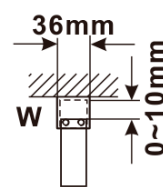

Objednací kód: ES1413

**Základné informácie**

Značka: Polysan

Séria: ESCA

**Rozmery**

Šírka: 1267 mm

Výška: 2100 mm

**Vlastnosti**

Typ výplne: Dymové matné sklo

Úprava skla: Antidrop

Hrúbka skla: 8 mm

Hmotnosť / ks: 70.0 kg

Balenie: 1 ks

Záruka: 3 roky

Technický list

MODEL	A,mm
ES1070/ES1170/ES1270/ES1370/ES1470/ES1570	690~705
ES1080/ES1180/ES1280/ES1380/ES1480/ES1580	790~805
ES1090/ES1190/ES1290/ES1390/ES1490/ES1590	890~905
ES1010/ES1110/ES1210/ES1310/ES1410/ES1510	990~1005
ES1011/ES1111/ES1211/ES1311/ES1411/ES1511	1090~1105
ES1012/ES1112/ES1212/ES1312/ES1412/ES1512	1190~1205
ES1013/ES1113/ES1213/ES1313/ES1413/ES1513	1290~1305
ES1014/ES1114/ES1214/ES1314/ES1414/ES1514	1390~1405
ES1015/ES1115/ES1215/ES1315/ES1415/ES1515	1490~1505

MODEL	A,mm
ES1070/ES1170/ES1270/ES1370/ES1470/ES1570	699
ES1080/ES1180/ES1280/ES1380/ES1480/ES1580	799
ES1090/ES1190/ES1290/ES1390/ES1490/ES1590	899
ES1010/ES1110/ES1210/ES1310/ES1410/ES1510	999
ES1011/ES1111/ES1211/ES1311/ES1411/ES1511	1099
ES1012/ES1112/ES1212/ES1312/ES1412/ES1512	1199
ES1013/ES1113/ES1213/ES1313/ES1413/ES1513	1299
ES1014/ES1114/ES1214/ES1314/ES1414/ES1514	1399
ES1015/ES1115/ES1215/ES1315/ES1415/ES1515	1499

MODEL	A,mm
ES1070/ES1170/ES1270/ES1370/ES1470/ES1570	690-705
ES1080/ES1180/ES1280/ES1380/ES1480/ES1580	790-805
ES1090/ES1190/ES1290/ES1390/ES1490/ES1590	890-905
ES1010/ES1110/ES1210/ES1310/ES1410/ES1510	990-1005
ES1011/ES1111/ES1211/ES1311/ES1411/ES1511	1090-1105
ES1012/ES1112/ES1212/ES1312/ES1412/ES1512	1190-1205
ES1013/ES1113/ES1213/ES1313/ES1413/ES1513	1290-1305
ES1014/ES1114/ES1214/ES1314/ES1414/ES1514	1390-1405
ES1015/ES1115/ES1215/ES1315/ES1415/ES1515	1490-1505