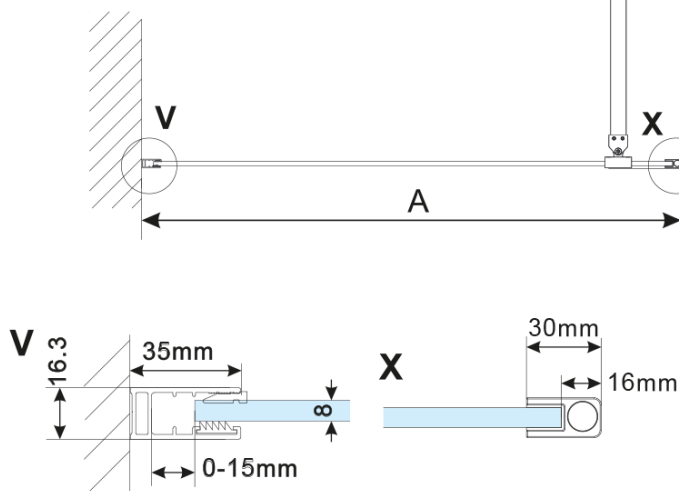

Objednací kód: ES1413

**Základné informácie**

Značka: Polysan

Séria: ESCA

**Rozmery**

Šírka: 1267 mm

Výška: 2100 mm

**Vlastnosti**

Typ výplne: Dymové matné sklo

Úprava skla: Antidrop

Hrúbka skla: 8 mm

Hmotnosť / ks: 70.0 kg

Balenie: 1 ks

Záruka: 3 roky

Technický list

MODEL	A,mm
ES1070/ES1170/ES1270/ES1370/ES1470/ES1570	690~705
ES1080/ES1180/ES1280/ES1380/ES1480/ES1580	790~805
ES1090/ES1190/ES1290/ES1390/ES1490/ES1590	890~905
ES1010/ES1110/ES1210/ES1310/ES1410/ES1510	990~1005
ES1011/ES1111/ES1211/ES1311/ES1411/ES1511	1090~1105
ES1012/ES1112/ES1212/ES1312/ES1412/ES1512	1190~1205
ES1013/ES1113/ES1213/ES1313/ES1413/ES1513	1290~1305
ES1014/ES1114/ES1214/ES1314/ES1414/ES1514	1390~1405
ES1015/ES1115/ES1215/ES1315/ES1415/ES1515	1490~1505

MODEL	A,mm
ES1070/ES1170/ES1270/ES1370/ES1470/ES1570	699
ES1080/ES1180/ES1280/ES1380/ES1480/ES1580	799
ES1090/ES1190/ES1290/ES1390/ES1490/ES1590	899
ES1010/ES1110/ES1210/ES1310/ES1410/ES1510	999
ES1011/ES1111/ES1211/ES1311/ES1411/ES1511	1099
ES1012/ES1112/ES1212/ES1312/ES1412/ES1512	1199
ES1013/ES1113/ES1213/ES1313/ES1413/ES1513	1299
ES1014/ES1114/ES1214/ES1314/ES1414/ES1514	1399
ES1015/ES1115/ES1215/ES1315/ES1415/ES1515	1499

MODEL	A,mm
ES1070/ES1170/ES1270/ES1370/ES1470/ES1570	690-705
ES1080/ES1180/ES1280/ES1380/ES1480/ES1580	790-805
ES1090/ES1190/ES1290/ES1390/ES1490/ES1590	890-905
ES1010/ES1110/ES1210/ES1310/ES1410/ES1510	990-1005
ES1011/ES1111/ES1211/ES1311/ES1411/ES1511	1090-1105
ES1012/ES1112/ES1212/ES1312/ES1412/ES1512	1190-1205
ES1013/ES1113/ES1213/ES1313/ES1413/ES1513	1290-1305
ES1014/ES1114/ES1214/ES1314/ES1414/ES1514	1390-1405
ES1015/ES1115/ES1215/ES1315/ES1415/ES1515	1490-1505