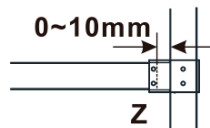

Typ výplne: Dymové matné sklo

Úprava skla: Antidrop

Hrúbka skla: 8 mm

Hmotnosť / ks: 65.0 kg

Balenie: 1 ks

Záruka: 3 roky

Technický list

MODEL	A,mm
ES1070/ES1170/ES1270/ES1370/ES1470/ES1570	690~705
ES1080/ES1180/ES1280/ES1380/ES1480/ES1580	790~805
ES1090/ES1190/ES1290/ES1390/ES1490/ES1590	890~905
ES1010/ES1110/ES1210/ES1310/ES1410/ES1510	990~1005
ES1011/ES1111/ES1211/ES1311/ES1411/ES1511	1090~1105
ES1012/ES1112/ES1212/ES1312/ES1412/ES1512	1190~1205
ES1013/ES1113/ES1213/ES1313/ES1413/ES1513	1290~1305
ES1014/ES1114/ES1214/ES1314/ES1414/ES1514	1390~1405
ES1015/ES1115/ES1215/ES1315/ES1415/ES1515	1490~1505

MODEL	A,mm
ES1070/ES1170/ES1270/ES1370/ES1470/ES1570	699
ES1080/ES1180/ES1280/ES1380/ES1480/ES1580	799
ES1090/ES1190/ES1290/ES1390/ES1490/ES1590	899
ES1010/ES1110/ES1210/ES1310/ES1410/ES1510	999
ES1011/ES1111/ES1211/ES1311/ES1411/ES1511	1099
ES1012/ES1112/ES1212/ES1312/ES1412/ES1512	1199
ES1013/ES1113/ES1213/ES1313/ES1413/ES1513	1299
ES1014/ES1114/ES1214/ES1314/ES1414/ES1514	1399
ES1015/ES1115/ES1215/ES1315/ES1415/ES1515	1499

MODEL	A,mm
ES1070/ES1170/ES1270/ES1370/ES1470/ES1570	690-705
ES1080/ES1180/ES1280/ES1380/ES1480/ES1580	790-805
ES1090/ES1190/ES1290/ES1390/ES1490/ES1590	890-905
ES1010/ES1110/ES1210/ES1310/ES1410/ES1510	990-1005
ES1011/ES1111/ES1211/ES1311/ES1411/ES1511	1090-1105
ES1012/ES1112/ES1212/ES1312/ES1412/ES1512	1190-1205
ES1013/ES1113/ES1213/ES1313/ES1413/ES1513	1290-1305
ES1014/ES1114/ES1214/ES1314/ES1414/ES1514	1390-1405
ES1015/ES1115/ES1215/ES1315/ES1415/ES1515	1490-1505

MODEL	A,mm
ES1070/ES1170/ES1270/ES1370/ES1470/ES1570	690~705
ES1080/ES1180/ES1280/ES1380/ES1480/ES1580	790~805
ES1090/ES1190/ES1290/ES1390/ES1490/ES1590	890~905
ES1010/ES1110/ES1210/ES1310/ES1410/ES1510	990~1005
ES1011/ES1111/ES1211/ES1311/ES1411/ES1511	1090~1105
ES1012/ES1112/ES1212/ES1312/ES1412/ES1512	1190~1205
ES1013/ES1113/ES1213/ES1313/ES1413/ES1513	1290~1305
ES1014/ES1114/ES1214/ES1314/ES1414/ES1514	1390~1405
ES1015/ES1115/ES1215/ES1315/ES1415/ES1515	1490~1505