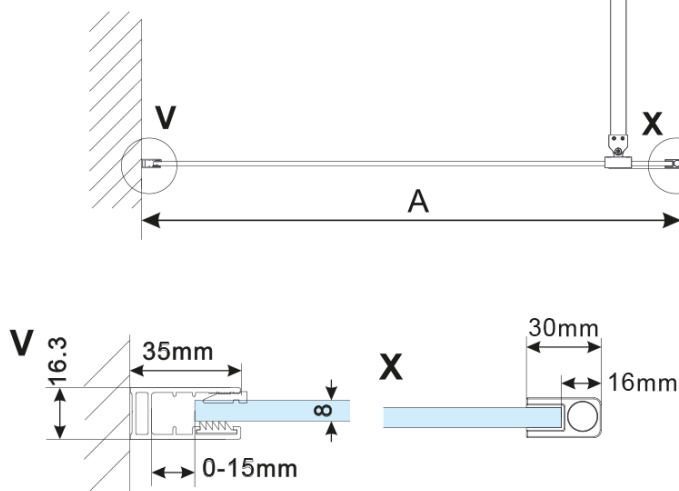

Typ výplne: Dymové matné sklo

Úprava skla: Antidrop

Hrúbka skla: 8 mm

Hmotnosť / ks: 65.0 kg

Balenie: 1 ks

Záruka: 2 roky

Technický list

MODEL	A,mm
ES1070/ES1170/ES1270/ES1370/ES1470/ES1570	690~705
ES1080/ES1180/ES1280/ES1380/ES1480/ES1580	790~805
ES1090/ES1190/ES1290/ES1390/ES1490/ES1590	890~905
ES1010/ES1110/ES1210/ES1310/ES1410/ES1510	990~1005
ES1011/ES1111/ES1211/ES1311/ES1411/ES1511	1090~1105
ES1012/ES1112/ES1212/ES1312/ES1412/ES1512	1190~1205
ES1013/ES1113/ES1213/ES1313/ES1413/ES1513	1290~1305
ES1014/ES1114/ES1214/ES1314/ES1414/ES1514	1390~1405
ES1015/ES1115/ES1215/ES1315/ES1415/ES1515	1490~1505

MODEL	A,mm
ES1070/ES1170/ES1270/ES1370/ES1470/ES1570	699
ES1080/ES1180/ES1280/ES1380/ES1480/ES1580	799
ES1090/ES1190/ES1290/ES1390/ES1490/ES1590	899
ES1010/ES1110/ES1210/ES1310/ES1410/ES1510	999
ES1011/ES1111/ES1211/ES1311/ES1411/ES1511	1099
ES1012/ES1112/ES1212/ES1312/ES1412/ES1512	1199
ES1013/ES1113/ES1213/ES1313/ES1413/ES1513	1299
ES1014/ES1114/ES1214/ES1314/ES1414/ES1514	1399
ES1015/ES1115/ES1215/ES1315/ES1415/ES1515	1499

MODEL	A,mm
ES1070/ES1170/ES1270/ES1370/ES1470/ES1570	690-705
ES1080/ES1180/ES1280/ES1380/ES1480/ES1580	790-805
ES1090/ES1190/ES1290/ES1390/ES1490/ES1590	890-905
ES1010/ES1110/ES1210/ES1310/ES1410/ES1510	990-1005
ES1011/ES1111/ES1211/ES1311/ES1411/ES1511	1090-1105
ES1012/ES1112/ES1212/ES1312/ES1412/ES1512	1190-1205
ES1013/ES1113/ES1213/ES1313/ES1413/ES1513	1290-1305
ES1014/ES1114/ES1214/ES1314/ES1414/ES1514	1390-1405
ES1015/ES1115/ES1215/ES1315/ES1415/ES1515	1490-1505

MODEL	A,mm
ES1070/ES1170/ES1270/ES1370/ES1470/ES1570	690~705
ES1080/ES1180/ES1280/ES1380/ES1480/ES1580	790~805
ES1090/ES1190/ES1290/ES1390/ES1490/ES1590	890~905
ES1010/ES1110/ES1210/ES1310/ES1410/ES1510	990~1005
ES1011/ES1111/ES1211/ES1311/ES1411/ES1511	1090~1105
ES1012/ES1112/ES1212/ES1312/ES1412/ES1512	1190~1205
ES1013/ES1113/ES1213/ES1313/ES1413/ES1513	1290~1305
ES1014/ES1114/ES1214/ES1314/ES1414/ES1514	1390~1405
ES1015/ES1115/ES1215/ES1315/ES1415/ES1515	1490~1505