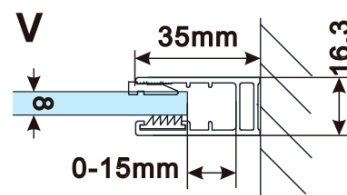

Typ výplne: Dymové matné sklo

Úprava skla: Antidrop

Hrúbka skla: 8 mm

Hmotnosť / ks: 65.0 kg

Balenie: 1 ks

Záruka: 3 roky

Technický list

MODEL	A,mm
ES1070/ES1170/ES1270/ES1370/ES1470/ES1570	690~705
ES1080/ES1180/ES1280/ES1380/ES1480/ES1580	790~805
ES1090/ES1190/ES1290/ES1390/ES1490/ES1590	890~905
ES1010/ES1110/ES1210/ES1310/ES1410/ES1510	990~1005
ES1011/ES1111/ES1211/ES1311/ES1411/ES1511	1090~1105
ES1012/ES1112/ES1212/ES1312/ES1412/ES1512	1190~1205
ES1013/ES1113/ES1213/ES1313/ES1413/ES1513	1290~1305
ES1014/ES1114/ES1214/ES1314/ES1414/ES1514	1390~1405
ES1015/ES1115/ES1215/ES1315/ES1415/ES1515	1490~1505

MODEL	A,mm
ES1070/ES1170/ES1270/ES1370/ES1470/ES1570	699
ES1080/ES1180/ES1280/ES1380/ES1480/ES1580	799
ES1090/ES1190/ES1290/ES1390/ES1490/ES1590	899
ES1010/ES1110/ES1210/ES1310/ES1410/ES1510	999
ES1011/ES1111/ES1211/ES1311/ES1411/ES1511	1099
ES1012/ES1112/ES1212/ES1312/ES1412/ES1512	1199
ES1013/ES1113/ES1213/ES1313/ES1413/ES1513	1299
ES1014/ES1114/ES1214/ES1314/ES1414/ES1514	1399
ES1015/ES1115/ES1215/ES1315/ES1415/ES1515	1499

MODEL	A,mm
ES1070/ES1170/ES1270/ES1370/ES1470/ES1570	690-705
ES1080/ES1180/ES1280/ES1380/ES1480/ES1580	790-805
ES1090/ES1190/ES1290/ES1390/ES1490/ES1590	890-905
ES1010/ES1110/ES1210/ES1310/ES1410/ES1510	990-1005
ES1011/ES1111/ES1211/ES1311/ES1411/ES1511	1090-1105
ES1012/ES1112/ES1212/ES1312/ES1412/ES1512	1190-1205
ES1013/ES1113/ES1213/ES1313/ES1413/ES1513	1290-1305
ES1014/ES1114/ES1214/ES1314/ES1414/ES1514	1390-1405
ES1015/ES1115/ES1215/ES1315/ES1415/ES1515	1490-1505

MODEL	A,mm
ES1070/ES1170/ES1270/ES1370/ES1470/ES1570	690~705
ES1080/ES1180/ES1280/ES1380/ES1480/ES1580	790~805
ES1090/ES1190/ES1290/ES1390/ES1490/ES1590	890~905
ES1010/ES1110/ES1210/ES1310/ES1410/ES1510	990~1005
ES1011/ES1111/ES1211/ES1311/ES1411/ES1511	1090~1105
ES1012/ES1112/ES1212/ES1312/ES1412/ES1512	1190~1205
ES1013/ES1113/ES1213/ES1313/ES1413/ES1513	1290~1305
ES1014/ES1114/ES1214/ES1314/ES1414/ES1514	1390~1405
ES1015/ES1115/ES1215/ES1315/ES1415/ES1515	1490~1505