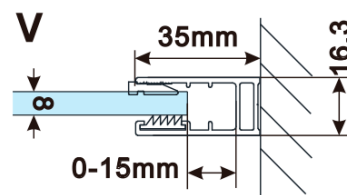

Typ výplne: Dymové matné sklo

Úprava skla: Antidrop

Hrúbka skla: 8 mm

Hmotnosť / ks: 65.0 kg

Balenie: 1 ks

Záruka: 2 roky

Technický list

MODEL	A,mm
ES1070/ES1170/ES1270/ES1370/ES1470/ES1570	690~705
ES1080/ES1180/ES1280/ES1380/ES1480/ES1580	790~805
ES1090/ES1190/ES1290/ES1390/ES1490/ES1590	890~905
ES1010/ES1110/ES1210/ES1310/ES1410/ES1510	990~1005
ES1011/ES1111/ES1211/ES1311/ES1411/ES1511	1090~1105
ES1012/ES1112/ES1212/ES1312/ES1412/ES1512	1190~1205
ES1013/ES1113/ES1213/ES1313/ES1413/ES1513	1290~1305
ES1014/ES1114/ES1214/ES1314/ES1414/ES1514	1390~1405
ES1015/ES1115/ES1215/ES1315/ES1415/ES1515	1490~1505

MODEL	A,mm
ES1070/ES1170/ES1270/ES1370/ES1470/ES1570	699
ES1080/ES1180/ES1280/ES1380/ES1480/ES1580	799
ES1090/ES1190/ES1290/ES1390/ES1490/ES1590	899
ES1010/ES1110/ES1210/ES1310/ES1410/ES1510	999
ES1011/ES1111/ES1211/ES1311/ES1411/ES1511	1099
ES1012/ES1112/ES1212/ES1312/ES1412/ES1512	1199
ES1013/ES1113/ES1213/ES1313/ES1413/ES1513	1299
ES1014/ES1114/ES1214/ES1314/ES1414/ES1514	1399
ES1015/ES1115/ES1215/ES1315/ES1415/ES1515	1499

MODEL	A,mm
ES1070/ES1170/ES1270/ES1370/ES1470/ES1570	690-705
ES1080/ES1180/ES1280/ES1380/ES1480/ES1580	790-805
ES1090/ES1190/ES1290/ES1390/ES1490/ES1590	890-905
ES1010/ES1110/ES1210/ES1310/ES1410/ES1510	990-1005
ES1011/ES1111/ES1211/ES1311/ES1411/ES1511	1090-1105
ES1012/ES1112/ES1212/ES1312/ES1412/ES1512	1190-1205
ES1013/ES1113/ES1213/ES1313/ES1413/ES1513	1290-1305
ES1014/ES1114/ES1214/ES1314/ES1414/ES1514	1390-1405
ES1015/ES1115/ES1215/ES1315/ES1415/ES1515	1490-1505

MODEL	A,mm
ES1070/ES1170/ES1270/ES1370/ES1470/ES1570	690~705
ES1080/ES1180/ES1280/ES1380/ES1480/ES1580	790~805
ES1090/ES1190/ES1290/ES1390/ES1490/ES1590	890~905
ES1010/ES1110/ES1210/ES1310/ES1410/ES1510	990~1005
ES1011/ES1111/ES1211/ES1311/ES1411/ES1511	1090~1105
ES1012/ES1112/ES1212/ES1312/ES1412/ES1512	1190~1205
ES1013/ES1113/ES1213/ES1313/ES1413/ES1513	1290~1305
ES1014/ES1114/ES1214/ES1314/ES1414/ES1514	1390~1405
ES1015/ES1115/ES1215/ES1315/ES1415/ES1515	1490~1505