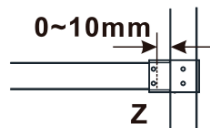

Typ výplne: Dymové matné sklo

Úprava skla: Antidrop

Hrúbka skla: 8 mm

Hmotnosť / ks: 65.0 kg

Balenie: 1 ks

Záruka: 2 roky

Technický list

MODEL	A,mm
ES1070/ES1170/ES1270/ES1370/ES1470/ES1570	690~705
ES1080/ES1180/ES1280/ES1380/ES1480/ES1580	790~805
ES1090/ES1190/ES1290/ES1390/ES1490/ES1590	890~905
ES1010/ES1110/ES1210/ES1310/ES1410/ES1510	990~1005
ES1011/ES1111/ES1211/ES1311/ES1411/ES1511	1090~1105
ES1012/ES1112/ES1212/ES1312/ES1412/ES1512	1190~1205
ES1013/ES1113/ES1213/ES1313/ES1413/ES1513	1290~1305
ES1014/ES1114/ES1214/ES1314/ES1414/ES1514	1390~1405
ES1015/ES1115/ES1215/ES1315/ES1415/ES1515	1490~1505

MODEL	A,mm
ES1070/ES1170/ES1270/ES1370/ES1470/ES1570	699
ES1080/ES1180/ES1280/ES1380/ES1480/ES1580	799
ES1090/ES1190/ES1290/ES1390/ES1490/ES1590	899
ES1010/ES1110/ES1210/ES1310/ES1410/ES1510	999
ES1011/ES1111/ES1211/ES1311/ES1411/ES1511	1099
ES1012/ES1112/ES1212/ES1312/ES1412/ES1512	1199
ES1013/ES1113/ES1213/ES1313/ES1413/ES1513	1299
ES1014/ES1114/ES1214/ES1314/ES1414/ES1514	1399
ES1015/ES1115/ES1215/ES1315/ES1415/ES1515	1499

MODEL	A,mm
ES1070/ES1170/ES1270/ES1370/ES1470/ES1570	690-705
ES1080/ES1180/ES1280/ES1380/ES1480/ES1580	790-805
ES1090/ES1190/ES1290/ES1390/ES1490/ES1590	890-905
ES1010/ES1110/ES1210/ES1310/ES1410/ES1510	990-1005
ES1011/ES1111/ES1211/ES1311/ES1411/ES1511	1090-1105
ES1012/ES1112/ES1212/ES1312/ES1412/ES1512	1190-1205
ES1013/ES1113/ES1213/ES1313/ES1413/ES1513	1290-1305
ES1014/ES1114/ES1214/ES1314/ES1414/ES1514	1390-1405
ES1015/ES1115/ES1215/ES1315/ES1415/ES1515	1490-1505

MODEL	A,mm
ES1070/ES1170/ES1270/ES1370/ES1470/ES1570	690~705
ES1080/ES1180/ES1280/ES1380/ES1480/ES1580	790~805
ES1090/ES1190/ES1290/ES1390/ES1490/ES1590	890~905
ES1010/ES1110/ES1210/ES1310/ES1410/ES1510	990~1005
ES1011/ES1111/ES1211/ES1311/ES1411/ES1511	1090~1105
ES1012/ES1112/ES1212/ES1312/ES1412/ES1512	1190~1205
ES1013/ES1113/ES1213/ES1313/ES1413/ES1513	1290~1305
ES1014/ES1114/ES1214/ES1314/ES1414/ES1514	1390~1405
ES1015/ES1115/ES1215/ES1315/ES1415/ES1515	1490~1505