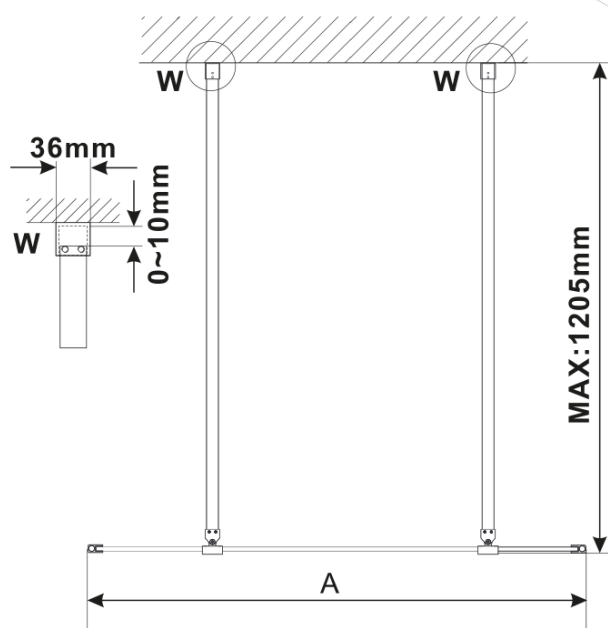

Objednací kód: ES1412

Základné informácie

Značka: Polysan

Séria: ESCA

Rozmery

Šírka: 1167 mm

Výška: 2100 mm

Vlastnosti

MODEL	A,mm
ES1070/ES1170/ES1270/ES1370/ES1470/ES1570	699
ES1080/ES1180/ES1280/ES1380/ES1480/ES1580	799
ES1090/ES1190/ES1290/ES1390/ES1490/ES1590	899
ES1010/ES1110/ES1210/ES1310/ES1410/ES1510	999
ES1011/ES1111/ES1211/ES1311/ES1411/ES1511	1099
ES1012/ES1112/ES1212/ES1312/ES1412/ES1512	1199
ES1013/ES1113/ES1213/ES1313/ES1413/ES1513	1299
ES1014/ES1114/ES1214/ES1314/ES1414/ES1514	1399
ES1015/ES1115/ES1215/ES1315/ES1415/ES1515	1499

MODEL	A,mm
ES1070/ES1170/ES1270/ES1370/ES1470/ES1570	690-705
ES1080/ES1180/ES1280/ES1380/ES1480/ES1580	790-805
ES1090/ES1190/ES1290/ES1390/ES1490/ES1590	890-905
ES1010/ES1110/ES1210/ES1310/ES1410/ES1510	990-1005
ES1011/ES1111/ES1211/ES1311/ES1411/ES1511	1090-1105
ES1012/ES1112/ES1212/ES1312/ES1412/ES1512	1190-1205
ES1013/ES1113/ES1213/ES1313/ES1413/ES1513	1290-1305
ES1014/ES1114/ES1214/ES1314/ES1414/ES1514	1390-1405
ES1015/ES1115/ES1215/ES1315/ES1415/ES1515	1490-1505

MODEL	A,mm
ES1070/ES1170/ES1270/ES1370/ES1470/ES1570	690~705
ES1080/ES1180/ES1280/ES1380/ES1480/ES1580	790~805
ES1090/ES1190/ES1290/ES1390/ES1490/ES1590	890~905
ES1010/ES1110/ES1210/ES1310/ES1410/ES1510	990~1005
ES1011/ES1111/ES1211/ES1311/ES1411/ES1511	1090~1105
ES1012/ES1112/ES1212/ES1312/ES1412/ES1512	1190~1205
ES1013/ES1113/ES1213/ES1313/ES1413/ES1513	1290~1305
ES1014/ES1114/ES1214/ES1314/ES1414/ES1514	1390~1405
ES1015/ES1115/ES1215/ES1315/ES1415/ES1515	1490~1505