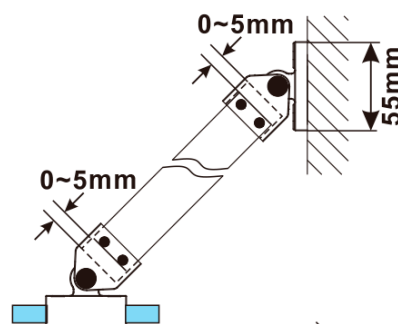

Objednací kód: ES1412

Základné informácie

Značka: Polysan

Séria: ESCA

Rozmery

Šírka: 1167 mm

Výška: 2100 mm

Vlastnosti

Typ výplne: Dymové matné sklo

Úprava skla: Antidrop

Hrúbka skla: 8 mm

Hmotnosť / ks: 65.0 kg

Balenie: 1 ks

Záruka: 3 roky

Technický list

MODEL	A,mm
ES1070/ES1170/ES1270/ES1370/ES1470/ES1570	690~705
ES1080/ES1180/ES1280/ES1380/ES1480/ES1580	790~805
ES1090/ES1190/ES1290/ES1390/ES1490/ES1590	890~905
ES1010/ES1110/ES1210/ES1310/ES1410/ES1510	990~1005
ES1011/ES1111/ES1211/ES1311/ES1411/ES1511	1090~1105
ES1012/ES1112/ES1212/ES1312/ES1412/ES1512	1190~1205
ES1013/ES1113/ES1213/ES1313/ES1413/ES1513	1290~1305
ES1014/ES1114/ES1214/ES1314/ES1414/ES1514	1390~1405
ES1015/ES1115/ES1215/ES1315/ES1415/ES1515	1490~1505

MODEL	A,mm
ES1070/ES1170/ES1270/ES1370/ES1470/ES1570	690-705
ES1080/ES1180/ES1280/ES1380/ES1480/ES1580	790-805
ES1090/ES1190/ES1290/ES1390/ES1490/ES1590	890-905
ES1010/ES1110/ES1210/ES1310/ES1410/ES1510	990-1005
ES1011/ES1111/ES1211/ES1311/ES1411/ES1511	1090-1105
ES1012/ES1112/ES1212/ES1312/ES1412/ES1512	1190-1205
ES1013/ES1113/ES1213/ES1313/ES1413/ES1513	1290-1305
ES1014/ES1114/ES1214/ES1314/ES1414/ES1514	1390-1405
ES1015/ES1115/ES1215/ES1315/ES1415/ES1515	1490-1505

MODEL	A,mm
ES1070/ES1170/ES1270/ES1370/ES1470/ES1570	690~705
ES1080/ES1180/ES1280/ES1380/ES1480/ES1580	790~805
ES1090/ES1190/ES1290/ES1390/ES1490/ES1590	890~905
ES1010/ES1110/ES1210/ES1310/ES1410/ES1510	990~1005
ES1011/ES1111/ES1211/ES1311/ES1411/ES1511	1090~1105
ES1012/ES1112/ES1212/ES1312/ES1412/ES1512	1190~1205
ES1013/ES1113/ES1213/ES1313/ES1413/ES1513	1290~1305
ES1014/ES1114/ES1214/ES1314/ES1414/ES1514	1390~1405
ES1015/ES1115/ES1215/ES1315/ES1415/ES1515	1490~1505