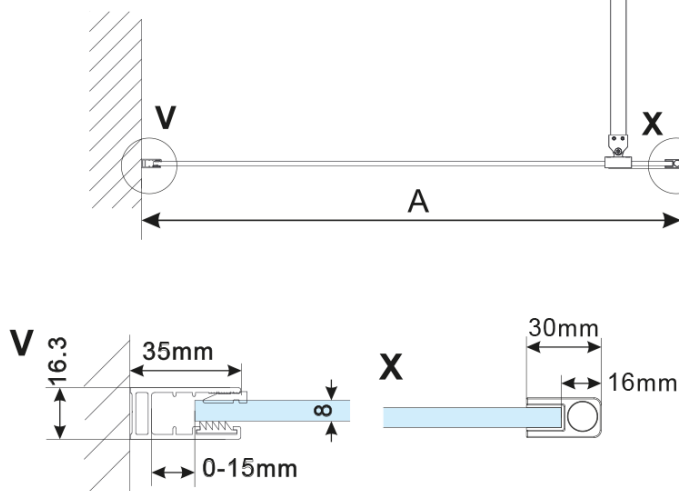

Typ výplne: Dymové matné sklo

Úprava skla: Antidrop

Hrúbka skla: 8 mm

Hmotnosť / ks: 65.0 kg

Balenie: 1 ks

Záruka: 3 roky

Technický list

MODEL	A,mm
ES1070/ES1170/ES1270/ES1370/ES1470/ES1570	690~705
ES1080/ES1180/ES1280/ES1380/ES1480/ES1580	790~805
ES1090/ES1190/ES1290/ES1390/ES1490/ES1590	890~905
ES1010/ES1110/ES1210/ES1310/ES1410/ES1510	990~1005
ES1011/ES1111/ES1211/ES1311/ES1411/ES1511	1090~1105
ES1012/ES1112/ES1212/ES1312/ES1412/ES1512	1190~1205
ES1013/ES1113/ES1213/ES1313/ES1413/ES1513	1290~1305
ES1014/ES1114/ES1214/ES1314/ES1414/ES1514	1390~1405
ES1015/ES1115/ES1215/ES1315/ES1415/ES1515	1490~1505

MODEL	A,mm
ES1070/ES1170/ES1270/ES1370/ES1470/ES1570	699
ES1080/ES1180/ES1280/ES1380/ES1480/ES1580	799
ES1090/ES1190/ES1290/ES1390/ES1490/ES1590	899
ES1010/ES1110/ES1210/ES1310/ES1410/ES1510	999
ES1011/ES1111/ES1211/ES1311/ES1411/ES1511	1099
ES1012/ES1112/ES1212/ES1312/ES1412/ES1512	1199
ES1013/ES1113/ES1213/ES1313/ES1413/ES1513	1299
ES1014/ES1114/ES1214/ES1314/ES1414/ES1514	1399
ES1015/ES1115/ES1215/ES1315/ES1415/ES1515	1499

MODEL	A,mm
ES1070/ES1170/ES1270/ES1370/ES1470/ES1570	690-705
ES1080/ES1180/ES1280/ES1380/ES1480/ES1580	790-805
ES1090/ES1190/ES1290/ES1390/ES1490/ES1590	890-905
ES1010/ES1110/ES1210/ES1310/ES1410/ES1510	990-1005
ES1011/ES1111/ES1211/ES1311/ES1411/ES1511	1090-1105
ES1012/ES1112/ES1212/ES1312/ES1412/ES1512	1190-1205
ES1013/ES1113/ES1213/ES1313/ES1413/ES1513	1290-1305
ES1014/ES1114/ES1214/ES1314/ES1414/ES1514	1390-1405
ES1015/ES1115/ES1215/ES1315/ES1415/ES1515	1490-1505

MODEL	A,mm
ES1070/ES1170/ES1270/ES1370/ES1470/ES1570	690~705
ES1080/ES1180/ES1280/ES1380/ES1480/ES1580	790~805
ES1090/ES1190/ES1290/ES1390/ES1490/ES1590	890~905
ES1010/ES1110/ES1210/ES1310/ES1410/ES1510	990~1005
ES1011/ES1111/ES1211/ES1311/ES1411/ES1511	1090~1105
ES1012/ES1112/ES1212/ES1312/ES1412/ES1512	1190~1205
ES1013/ES1113/ES1213/ES1313/ES1413/ES1513	1290~1305
ES1014/ES1114/ES1214/ES1314/ES1414/ES1514	1390~1405
ES1015/ES1115/ES1215/ES1315/ES1415/ES1515	1490~1505