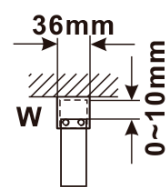

Objednací kód: ES1412

Základné informácie

Značka: Polysan

Séria: ESCA

Rozmery

Šírka: 1167 mm

Výška: 2100 mm

Vlastnosti

MODEL	A,mm
ES1070/ES1170/ES1270/ES1370/ES1470/ES1570	699
ES1080/ES1180/ES1280/ES1380/ES1480/ES1580	799
ES1090/ES1190/ES1290/ES1390/ES1490/ES1590	899
ES1010/ES1110/ES1210/ES1310/ES1410/ES1510	999
ES1011/ES1111/ES1211/ES1311/ES1411/ES1511	1099
ES1012/ES1112/ES1212/ES1312/ES1412/ES1512	1199
ES1013/ES1113/ES1213/ES1313/ES1413/ES1513	1299
ES1014/ES1114/ES1214/ES1314/ES1414/ES1514	1399
ES1015/ES1115/ES1215/ES1315/ES1415/ES1515	1499

MODEL	A,mm
ES1070/ES1170/ES1270/ES1370/ES1470/ES1570	690-705
ES1080/ES1180/ES1280/ES1380/ES1480/ES1580	790-805
ES1090/ES1190/ES1290/ES1390/ES1490/ES1590	890-905
ES1010/ES1110/ES1210/ES1310/ES1410/ES1510	990-1005
ES1011/ES1111/ES1211/ES1311/ES1411/ES1511	1090-1105
ES1012/ES1112/ES1212/ES1312/ES1412/ES1512	1190-1205
ES1013/ES1113/ES1213/ES1313/ES1413/ES1513	1290-1305
ES1014/ES1114/ES1214/ES1314/ES1414/ES1514	1390-1405
ES1015/ES1115/ES1215/ES1315/ES1415/ES1515	1490-1505

MODEL	A,mm
ES1070/ES1170/ES1270/ES1370/ES1470/ES1570	690~705
ES1080/ES1180/ES1280/ES1380/ES1480/ES1580	790~805
ES1090/ES1190/ES1290/ES1390/ES1490/ES1590	890~905
ES1010/ES1110/ES1210/ES1310/ES1410/ES1510	990~1005
ES1011/ES1111/ES1211/ES1311/ES1411/ES1511	1090~1105
ES1012/ES1112/ES1212/ES1312/ES1412/ES1512	1190~1205
ES1013/ES1113/ES1213/ES1313/ES1413/ES1513	1290~1305
ES1014/ES1114/ES1214/ES1314/ES1414/ES1514	1390~1405
ES1015/ES1115/ES1215/ES1315/ES1415/ES1515	1490~1505