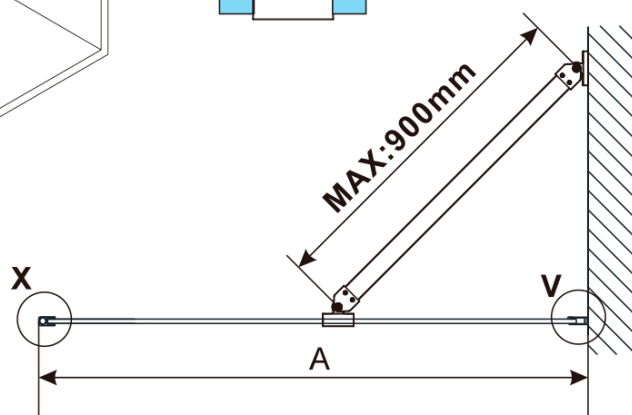

Objednací kód: ES1412

Základné informácie

Značka: Polysan

Séria: ESCA

Rozmery

Šírka: 1167 mm

Výška: 2100 mm

Vlastnosti

MODEL	A,mm
ES1070/ES1170/ES1270/ES1370/ES1470/ES1570	699
ES1080/ES1180/ES1280/ES1380/ES1480/ES1580	799
ES1090/ES1190/ES1290/ES1390/ES1490/ES1590	899
ES1010/ES1110/ES1210/ES1310/ES1410/ES1510	999
ES1011/ES1111/ES1211/ES1311/ES1411/ES1511	1099
ES1012/ES1112/ES1212/ES1312/ES1412/ES1512	1199
ES1013/ES1113/ES1213/ES1313/ES1413/ES1513	1299
ES1014/ES1114/ES1214/ES1314/ES1414/ES1514	1399
ES1015/ES1115/ES1215/ES1315/ES1415/ES1515	1499

MODEL	A,mm
ES1070/ES1170/ES1270/ES1370/ES1470/ES1570	690-705
ES1080/ES1180/ES1280/ES1380/ES1480/ES1580	790-805
ES1090/ES1190/ES1290/ES1390/ES1490/ES1590	890-905
ES1010/ES1110/ES1210/ES1310/ES1410/ES1510	990-1005
ES1011/ES1111/ES1211/ES1311/ES1411/ES1511	1090-1105
ES1012/ES1112/ES1212/ES1312/ES1412/ES1512	1190-1205
ES1013/ES1113/ES1213/ES1313/ES1413/ES1513	1290-1305
ES1014/ES1114/ES1214/ES1314/ES1414/ES1514	1390-1405
ES1015/ES1115/ES1215/ES1315/ES1415/ES1515	1490-1505

MODEL	A,mm
ES1070/ES1170/ES1270/ES1370/ES1470/ES1570	690~705
ES1080/ES1180/ES1280/ES1380/ES1480/ES1580	790~805
ES1090/ES1190/ES1290/ES1390/ES1490/ES1590	890~905
ES1010/ES1110/ES1210/ES1310/ES1410/ES1510	990~1005
ES1011/ES1111/ES1211/ES1311/ES1411/ES1511	1090~1105
ES1012/ES1112/ES1212/ES1312/ES1412/ES1512	1190~1205
ES1013/ES1113/ES1213/ES1313/ES1413/ES1513	1290~1305
ES1014/ES1114/ES1214/ES1314/ES1414/ES1514	1390~1405
ES1015/ES1115/ES1215/ES1315/ES1415/ES1515	1490~1505