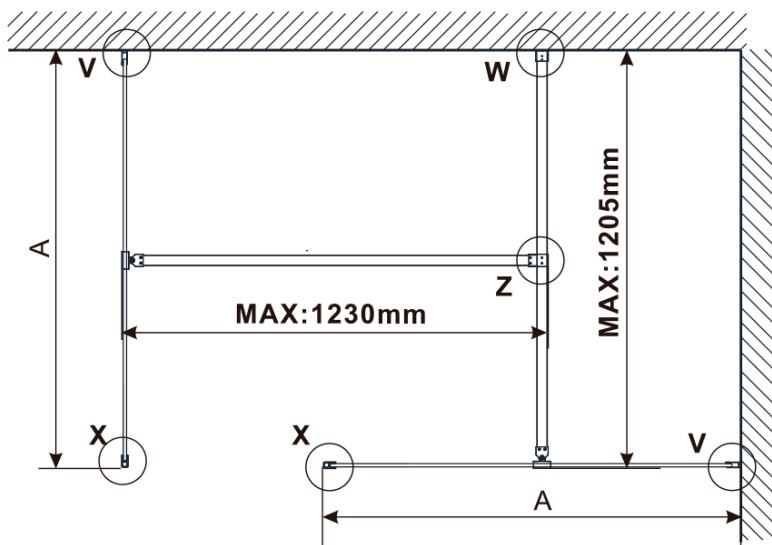

Objednací kód: ES1412

Základné informácie

Značka: Polysan

Séria: ESCA

Rozmery

Šírka: 1167 mm

Výška: 2100 mm

Vlastnosti

MODEL	A,mm
ES1070/ES1170/ES1270/ES1370/ES1470/ES1570	699
ES1080/ES1180/ES1280/ES1380/ES1480/ES1580	799
ES1090/ES1190/ES1290/ES1390/ES1490/ES1590	899
ES1010/ES1110/ES1210/ES1310/ES1410/ES1510	999
ES1011/ES1111/ES1211/ES1311/ES1411/ES1511	1099
ES1012/ES1112/ES1212/ES1312/ES1412/ES1512	1199
ES1013/ES1113/ES1213/ES1313/ES1413/ES1513	1299
ES1014/ES1114/ES1214/ES1314/ES1414/ES1514	1399
ES1015/ES1115/ES1215/ES1315/ES1415/ES1515	1499

MODEL	A,mm
ES1070/ES1170/ES1270/ES1370/ES1470/ES1570	690-705
ES1080/ES1180/ES1280/ES1380/ES1480/ES1580	790-805
ES1090/ES1190/ES1290/ES1390/ES1490/ES1590	890-905
ES1010/ES1110/ES1210/ES1310/ES1410/ES1510	990-1005
ES1011/ES1111/ES1211/ES1311/ES1411/ES1511	1090-1105
ES1012/ES1112/ES1212/ES1312/ES1412/ES1512	1190-1205
ES1013/ES1113/ES1213/ES1313/ES1413/ES1513	1290-1305
ES1014/ES1114/ES1214/ES1314/ES1414/ES1514	1390-1405
ES1015/ES1115/ES1215/ES1315/ES1415/ES1515	1490-1505

MODEL	A,mm
ES1070/ES1170/ES1270/ES1370/ES1470/ES1570	690~705
ES1080/ES1180/ES1280/ES1380/ES1480/ES1580	790~805
ES1090/ES1190/ES1290/ES1390/ES1490/ES1590	890~905
ES1010/ES1110/ES1210/ES1310/ES1410/ES1510	990~1005
ES1011/ES1111/ES1211/ES1311/ES1411/ES1511	1090~1105
ES1012/ES1112/ES1212/ES1312/ES1412/ES1512	1190~1205
ES1013/ES1113/ES1213/ES1313/ES1413/ES1513	1290~1305
ES1014/ES1114/ES1214/ES1314/ES1414/ES1514	1390~1405
ES1015/ES1115/ES1215/ES1315/ES1415/ES1515	1490~1505