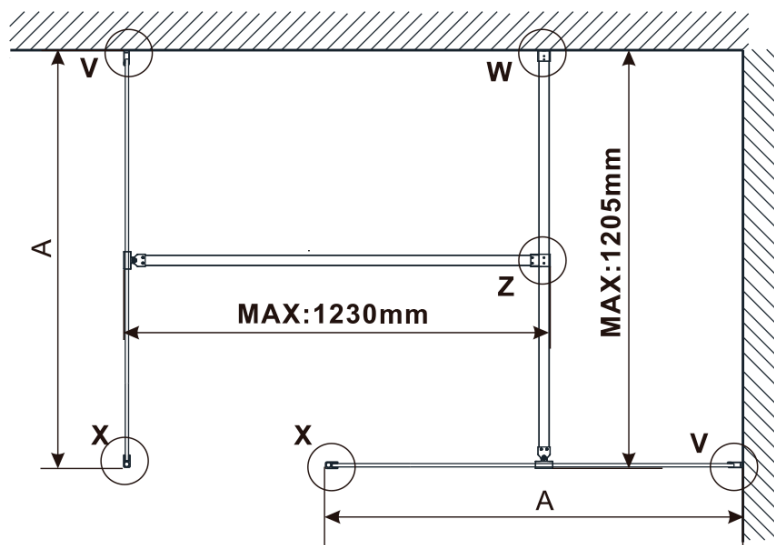

Objednací kód: ES1412

Základné informácie

Značka: Polysan

Séria: ESCA

Rozmery

Šírka: 1167 mm

Výška: 2100 mm

Vlastnosti

MODEL	A,mm
ES1070/ES1170/ES1270/ES1370/ES1470/ES1570	699
ES1080/ES1180/ES1280/ES1380/ES1480/ES1580	799
ES1090/ES1190/ES1290/ES1390/ES1490/ES1590	899
ES1010/ES1110/ES1210/ES1310/ES1410/ES1510	999
ES1011/ES1111/ES1211/ES1311/ES1411/ES1511	1099
ES1012/ES1112/ES1212/ES1312/ES1412/ES1512	1199
ES1013/ES1113/ES1213/ES1313/ES1413/ES1513	1299
ES1014/ES1114/ES1214/ES1314/ES1414/ES1514	1399
ES1015/ES1115/ES1215/ES1315/ES1415/ES1515	1499

MODEL	A,mm
ES1070/ES1170/ES1270/ES1370/ES1470/ES1570	690-705
ES1080/ES1180/ES1280/ES1380/ES1480/ES1580	790-805
ES1090/ES1190/ES1290/ES1390/ES1490/ES1590	890-905
ES1010/ES1110/ES1210/ES1310/ES1410/ES1510	990-1005
ES1011/ES1111/ES1211/ES1311/ES1411/ES1511	1090-1105
ES1012/ES1112/ES1212/ES1312/ES1412/ES1512	1190-1205
ES1013/ES1113/ES1213/ES1313/ES1413/ES1513	1290-1305
ES1014/ES1114/ES1214/ES1314/ES1414/ES1514	1390-1405
ES1015/ES1115/ES1215/ES1315/ES1415/ES1515	1490-1505

MODEL	A,mm
ES1070/ES1170/ES1270/ES1370/ES1470/ES1570	690~705
ES1080/ES1180/ES1280/ES1380/ES1480/ES1580	790~805
ES1090/ES1190/ES1290/ES1390/ES1490/ES1590	890~905
ES1010/ES1110/ES1210/ES1310/ES1410/ES1510	990~1005
ES1011/ES1111/ES1211/ES1311/ES1411/ES1511	1090~1105
ES1012/ES1112/ES1212/ES1312/ES1412/ES1512	1190~1205
ES1013/ES1113/ES1213/ES1313/ES1413/ES1513	1290~1305
ES1014/ES1114/ES1214/ES1314/ES1414/ES1514	1390~1405
ES1015/ES1115/ES1215/ES1315/ES1415/ES1515	1490~1505