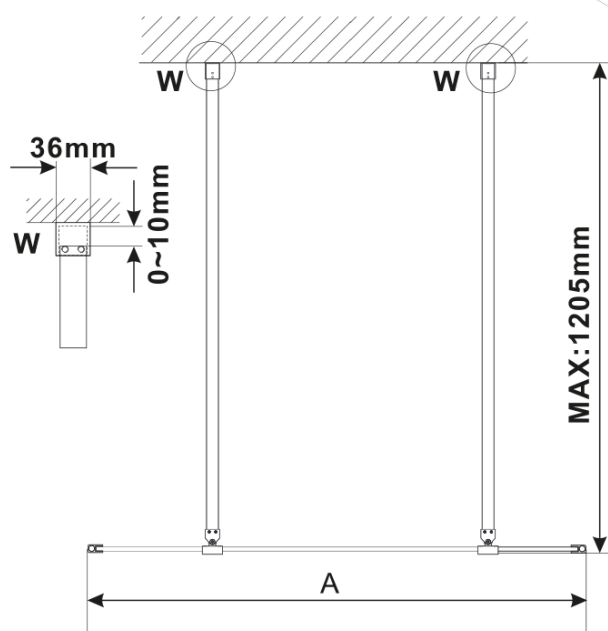

Objednací kód: ES1412

Základné informácie

Značka: Polysan

Séria: ESCA

Rozmery

Šírka: 1167 mm

Výška: 2100 mm

Vlastnosti

MODEL	A,mm
ES1070/ES1170/ES1270/ES1370/ES1470/ES1570	699
ES1080/ES1180/ES1280/ES1380/ES1480/ES1580	799
ES1090/ES1190/ES1290/ES1390/ES1490/ES1590	899
ES1010/ES1110/ES1210/ES1310/ES1410/ES1510	999
ES1011/ES1111/ES1211/ES1311/ES1411/ES1511	1099
ES1012/ES1112/ES1212/ES1312/ES1412/ES1512	1199
ES1013/ES1113/ES1213/ES1313/ES1413/ES1513	1299
ES1014/ES1114/ES1214/ES1314/ES1414/ES1514	1399
ES1015/ES1115/ES1215/ES1315/ES1415/ES1515	1499

MODEL	A,mm
ES1070/ES1170/ES1270/ES1370/ES1470/ES1570	690-705
ES1080/ES1180/ES1280/ES1380/ES1480/ES1580	790-805
ES1090/ES1190/ES1290/ES1390/ES1490/ES1590	890-905
ES1010/ES1110/ES1210/ES1310/ES1410/ES1510	990-1005
ES1011/ES1111/ES1211/ES1311/ES1411/ES1511	1090-1105
ES1012/ES1112/ES1212/ES1312/ES1412/ES1512	1190-1205
ES1013/ES1113/ES1213/ES1313/ES1413/ES1513	1290-1305
ES1014/ES1114/ES1214/ES1314/ES1414/ES1514	1390-1405
ES1015/ES1115/ES1215/ES1315/ES1415/ES1515	1490-1505

MODEL	A,mm
ES1070/ES1170/ES1270/ES1370/ES1470/ES1570	690~705
ES1080/ES1180/ES1280/ES1380/ES1480/ES1580	790~805
ES1090/ES1190/ES1290/ES1390/ES1490/ES1590	890~905
ES1010/ES1110/ES1210/ES1310/ES1410/ES1510	990~1005
ES1011/ES1111/ES1211/ES1311/ES1411/ES1511	1090~1105
ES1012/ES1112/ES1212/ES1312/ES1412/ES1512	1190~1205
ES1013/ES1113/ES1213/ES1313/ES1413/ES1513	1290~1305
ES1014/ES1114/ES1214/ES1314/ES1414/ES1514	1390~1405
ES1015/ES1115/ES1215/ES1315/ES1415/ES1515	1490~1505