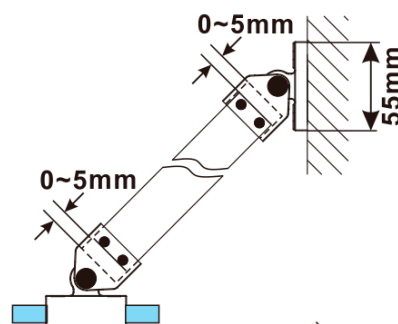

Objednací kód: ES1412

Základné informácie

Značka: Polysan

Séria: ESCA

Rozmery

Šírka: 1167 mm

Výška: 2100 mm

Vlastnosti

Typ výplne: Dymové matné sklo

Úprava skla: Antidrop

Hrúbka skla: 8 mm

Hmotnosť / ks: 65.0 kg

Balenie: 1 ks

Záruka: 2 roky

Technický list

MODEL	A,mm
ES1070/ES1170/ES1270/ES1370/ES1470/ES1570	690~705
ES1080/ES1180/ES1280/ES1380/ES1480/ES1580	790~805
ES1090/ES1190/ES1290/ES1390/ES1490/ES1590	890~905
ES1010/ES1110/ES1210/ES1310/ES1410/ES1510	990~1005
ES1011/ES1111/ES1211/ES1311/ES1411/ES1511	1090~1105
ES1012/ES1112/ES1212/ES1312/ES1412/ES1512	1190~1205
ES1013/ES1113/ES1213/ES1313/ES1413/ES1513	1290~1305
ES1014/ES1114/ES1214/ES1314/ES1414/ES1514	1390~1405
ES1015/ES1115/ES1215/ES1315/ES1415/ES1515	1490~1505

MODEL	A,mm
ES1070/ES1170/ES1270/ES1370/ES1470/ES1570	690-705
ES1080/ES1180/ES1280/ES1380/ES1480/ES1580	790-805
ES1090/ES1190/ES1290/ES1390/ES1490/ES1590	890-905
ES1010/ES1110/ES1210/ES1310/ES1410/ES1510	990-1005
ES1011/ES1111/ES1211/ES1311/ES1411/ES1511	1090-1105
ES1012/ES1112/ES1212/ES1312/ES1412/ES1512	1190-1205
ES1013/ES1113/ES1213/ES1313/ES1413/ES1513	1290-1305
ES1014/ES1114/ES1214/ES1314/ES1414/ES1514	1390-1405
ES1015/ES1115/ES1215/ES1315/ES1415/ES1515	1490-1505

MODEL	A,mm
ES1070/ES1170/ES1270/ES1370/ES1470/ES1570	690~705
ES1080/ES1180/ES1280/ES1380/ES1480/ES1580	790~805
ES1090/ES1190/ES1290/ES1390/ES1490/ES1590	890~905
ES1010/ES1110/ES1210/ES1310/ES1410/ES1510	990~1005
ES1011/ES1111/ES1211/ES1311/ES1411/ES1511	1090~1105
ES1012/ES1112/ES1212/ES1312/ES1412/ES1512	1190~1205
ES1013/ES1113/ES1213/ES1313/ES1413/ES1513	1290~1305
ES1014/ES1114/ES1214/ES1314/ES1414/ES1514	1390~1405
ES1015/ES1115/ES1215/ES1315/ES1415/ES1515	1490~1505