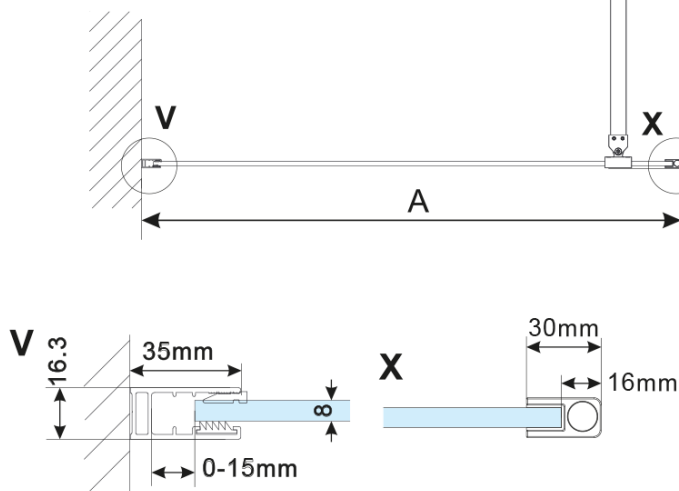

Objednací kód: ES1411

Základné informácie

Značka: Polysan

Séria: ESCA

Rozmery

Šírka: 1067 mm

Výška: 2100 mm

Vlastnosti

Záruka: 2 roky

Hmotnosť / ks: 57 kg

Balenie: 1 ks

Typ výplne: Dymové matné sklo

Úprava skla: Antidrop

Hrúbka skla: 8 mm

Technický list

MODEL	A,mm
ES1070/ES1170/ES1270/ES1370/ES1470/ES1570	690~705
ES1080/ES1180/ES1280/ES1380/ES1480/ES1580	790~805
ES1090/ES1190/ES1290/ES1390/ES1490/ES1590	890~905
ES1010/ES1110/ES1210/ES1310/ES1410/ES1510	990~1005
ES1011/ES1111/ES1211/ES1311/ES1411/ES1511	1090~1105
ES1012/ES1112/ES1212/ES1312/ES1412/ES1512	1190~1205
ES1013/ES1113/ES1213/ES1313/ES1413/ES1513	1290~1305
ES1014/ES1114/ES1214/ES1314/ES1414/ES1514	1390~1405
ES1015/ES1115/ES1215/ES1315/ES1415/ES1515	1490~1505

MODEL	A,mm
ES1070/ES1170/ES1270/ES1370/ES1470/ES1570	690-705
ES1080/ES1180/ES1280/ES1380/ES1480/ES1580	790-805
ES1090/ES1190/ES1290/ES1390/ES1490/ES1590	890-905
ES1010/ES1110/ES1210/ES1310/ES1410/ES1510	990-1005
ES1011/ES1111/ES1211/ES1311/ES1411/ES1511	1090-1105
ES1012/ES1112/ES1212/ES1312/ES1412/ES1512	1190-1205
ES1013/ES1113/ES1213/ES1313/ES1413/ES1513	1290-1305
ES1014/ES1114/ES1214/ES1314/ES1414/ES1514	1390-1405
ES1015/ES1115/ES1215/ES1315/ES1415/ES1515	1490-1505

MODEL	A,mm
ES1070/ES1170/ES1270/ES1370/ES1470/ES1570	690~705
ES1080/ES1180/ES1280/ES1380/ES1480/ES1580	790~805
ES1090/ES1190/ES1290/ES1390/ES1490/ES1590	890~905
ES1010/ES1110/ES1210/ES1310/ES1410/ES1510	990~1005
ES1011/ES1111/ES1211/ES1311/ES1411/ES1511	1090~1105
ES1012/ES1112/ES1212/ES1312/ES1412/ES1512	1190~1205
ES1013/ES1113/ES1213/ES1313/ES1413/ES1513	1290~1305
ES1014/ES1114/ES1214/ES1314/ES1414/ES1514	1390~1405
ES1015/ES1115/ES1215/ES1315/ES1415/ES1515	1490~1505