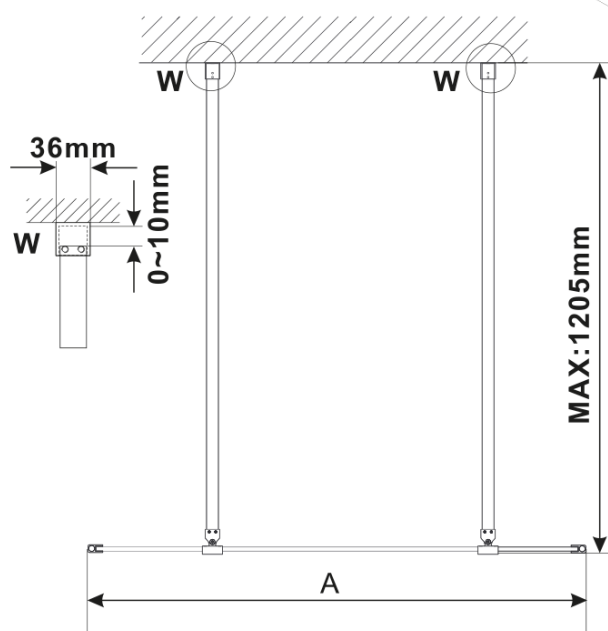

Objednací kód: ES1411

Základné informácie

Značka: Polysan

Séria: ESCA

Rozmery

Šírka: 1067 mm

Výška: 2100 mm

Vlastnosti

MODEL	A,mm
ES1070/ES1170/ES1270/ES1370/ES1470/ES1570	699
ES1080/ES1180/ES1280/ES1380/ES1480/ES1580	799
ES1090/ES1190/ES1290/ES1390/ES1490/ES1590	899
ES1010/ES1110/ES1210/ES1310/ES1410/ES1510	999
ES1011/ES1111/ES1211/ES1311/ES1411/ES1511	1099
ES1012/ES1112/ES1212/ES1312/ES1412/ES1512	1199
ES1013/ES1113/ES1213/ES1313/ES1413/ES1513	1299
ES1014/ES1114/ES1214/ES1314/ES1414/ES1514	1399
ES1015/ES1115/ES1215/ES1315/ES1415/ES1515	1499

MODEL	A,mm
ES1070/ES1170/ES1270/ES1370/ES1470/ES1570	690-705
ES1080/ES1180/ES1280/ES1380/ES1480/ES1580	790-805
ES1090/ES1190/ES1290/ES1390/ES1490/ES1590	890-905
ES1010/ES1110/ES1210/ES1310/ES1410/ES1510	990-1005
ES1011/ES1111/ES1211/ES1311/ES1411/ES1511	1090-1105
ES1012/ES1112/ES1212/ES1312/ES1412/ES1512	1190-1205
ES1013/ES1113/ES1213/ES1313/ES1413/ES1513	1290-1305
ES1014/ES1114/ES1214/ES1314/ES1414/ES1514	1390-1405
ES1015/ES1115/ES1215/ES1315/ES1415/ES1515	1490-1505

MODEL	A,mm
ES1070/ES1170/ES1270/ES1370/ES1470/ES1570	690~705
ES1080/ES1180/ES1280/ES1380/ES1480/ES1580	790~805
ES1090/ES1190/ES1290/ES1390/ES1490/ES1590	890~905
ES1010/ES1110/ES1210/ES1310/ES1410/ES1510	990~1005
ES1011/ES1111/ES1211/ES1311/ES1411/ES1511	1090~1105
ES1012/ES1112/ES1212/ES1312/ES1412/ES1512	1190~1205
ES1013/ES1113/ES1213/ES1313/ES1413/ES1513	1290~1305
ES1014/ES1114/ES1214/ES1314/ES1414/ES1514	1390~1405
ES1015/ES1115/ES1215/ES1315/ES1415/ES1515	1490~1505