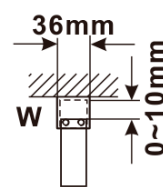

Objednací kód: ES1411

Základné informácie

Značka: Polysan

Séria: ESCA

Rozmery

Šírka: 1067 mm

Výška: 2100 mm

Vlastnosti

MODEL	A,mm
ES1070/ES1170/ES1270/ES1370/ES1470/ES1570	699
ES1080/ES1180/ES1280/ES1380/ES1480/ES1580	799
ES1090/ES1190/ES1290/ES1390/ES1490/ES1590	899
ES1010/ES1110/ES1210/ES1310/ES1410/ES1510	999
ES1011/ES1111/ES1211/ES1311/ES1411/ES1511	1099
ES1012/ES1112/ES1212/ES1312/ES1412/ES1512	1199
ES1013/ES1113/ES1213/ES1313/ES1413/ES1513	1299
ES1014/ES1114/ES1214/ES1314/ES1414/ES1514	1399
ES1015/ES1115/ES1215/ES1315/ES1415/ES1515	1499

MODEL	A,mm
ES1070/ES1170/ES1270/ES1370/ES1470/ES1570	690-705
ES1080/ES1180/ES1280/ES1380/ES1480/ES1580	790-805
ES1090/ES1190/ES1290/ES1390/ES1490/ES1590	890-905
ES1010/ES1110/ES1210/ES1310/ES1410/ES1510	990-1005
ES1011/ES1111/ES1211/ES1311/ES1411/ES1511	1090-1105
ES1012/ES1112/ES1212/ES1312/ES1412/ES1512	1190-1205
ES1013/ES1113/ES1213/ES1313/ES1413/ES1513	1290-1305
ES1014/ES1114/ES1214/ES1314/ES1414/ES1514	1390-1405
ES1015/ES1115/ES1215/ES1315/ES1415/ES1515	1490-1505

MODEL	A,mm
ES1070/ES1170/ES1270/ES1370/ES1470/ES1570	690~705
ES1080/ES1180/ES1280/ES1380/ES1480/ES1580	790~805
ES1090/ES1190/ES1290/ES1390/ES1490/ES1590	890~905
ES1010/ES1110/ES1210/ES1310/ES1410/ES1510	990~1005
ES1011/ES1111/ES1211/ES1311/ES1411/ES1511	1090~1105
ES1012/ES1112/ES1212/ES1312/ES1412/ES1512	1190~1205
ES1013/ES1113/ES1213/ES1313/ES1413/ES1513	1290~1305
ES1014/ES1114/ES1214/ES1314/ES1414/ES1514	1390~1405
ES1015/ES1115/ES1215/ES1315/ES1415/ES1515	1490~1505