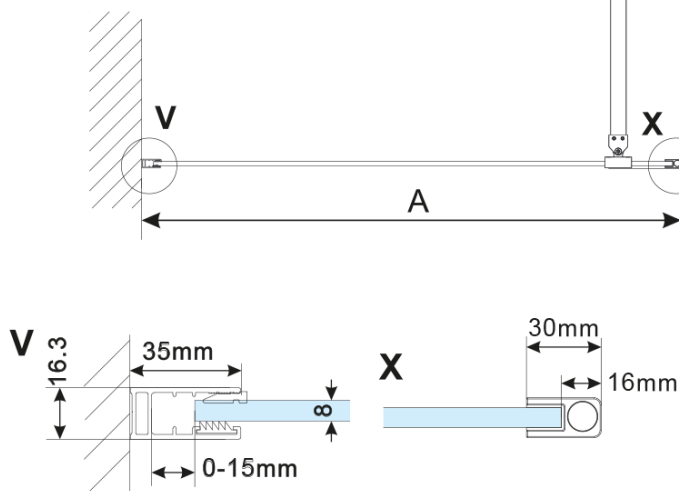

Objednací kód: ES1411

Základné informácie

Značka: Polysan

Séria: ESCA

Rozmery

Šírka: 1067 mm

Výška: 2100 mm

Vlastnosti

Typ výplne: Dymové matné sklo

Úprava skla: Antidrop

Hrúbka skla: 8 mm

Hmotnosť / ks: 57.0 kg

Balenie: 1 ks

Záruka: 3 roky

Technický list

MODEL	A,mm
ES1070/ES1170/ES1270/ES1370/ES1470/ES1570	690~705
ES1080/ES1180/ES1280/ES1380/ES1480/ES1580	790~805
ES1090/ES1190/ES1290/ES1390/ES1490/ES1590	890~905
ES1010/ES1110/ES1210/ES1310/ES1410/ES1510	990~1005
ES1011/ES1111/ES1211/ES1311/ES1411/ES1511	1090~1105
ES1012/ES1112/ES1212/ES1312/ES1412/ES1512	1190~1205
ES1013/ES1113/ES1213/ES1313/ES1413/ES1513	1290~1305
ES1014/ES1114/ES1214/ES1314/ES1414/ES1514	1390~1405
ES1015/ES1115/ES1215/ES1315/ES1415/ES1515	1490~1505

MODEL	A,mm
ES1070/ES1170/ES1270/ES1370/ES1470/ES1570	690-705
ES1080/ES1180/ES1280/ES1380/ES1480/ES1580	790-805
ES1090/ES1190/ES1290/ES1390/ES1490/ES1590	890-905
ES1010/ES1110/ES1210/ES1310/ES1410/ES1510	990-1005
ES1011/ES1111/ES1211/ES1311/ES1411/ES1511	1090-1105
ES1012/ES1112/ES1212/ES1312/ES1412/ES1512	1190-1205
ES1013/ES1113/ES1213/ES1313/ES1413/ES1513	1290-1305
ES1014/ES1114/ES1214/ES1314/ES1414/ES1514	1390-1405
ES1015/ES1115/ES1215/ES1315/ES1415/ES1515	1490-1505

MODEL	A,mm
ES1070/ES1170/ES1270/ES1370/ES1470/ES1570	690~705
ES1080/ES1180/ES1280/ES1380/ES1480/ES1580	790~805
ES1090/ES1190/ES1290/ES1390/ES1490/ES1590	890~905
ES1010/ES1110/ES1210/ES1310/ES1410/ES1510	990~1005
ES1011/ES1111/ES1211/ES1311/ES1411/ES1511	1090~1105
ES1012/ES1112/ES1212/ES1312/ES1412/ES1512	1190~1205
ES1013/ES1113/ES1213/ES1313/ES1413/ES1513	1290~1305
ES1014/ES1114/ES1214/ES1314/ES1414/ES1514	1390~1405
ES1015/ES1115/ES1215/ES1315/ES1415/ES1515	1490~1505