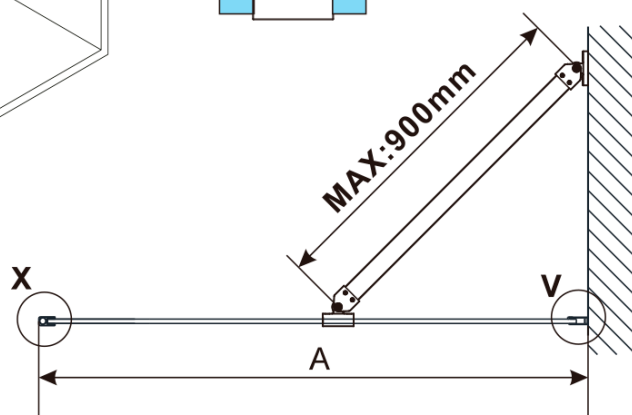

Objednací kód: ES1411

Základné informácie

Značka: Polysan

Séria: ESCA

Rozmery

Šírka: 1067 mm

Výška: 2100 mm

Vlastnosti

MODEL	A,mm
ES1070/ES1170/ES1270/ES1370/ES1470/ES1570	699
ES1080/ES1180/ES1280/ES1380/ES1480/ES1580	799
ES1090/ES1190/ES1290/ES1390/ES1490/ES1590	899
ES1010/ES1110/ES1210/ES1310/ES1410/ES1510	999
ES1011/ES1111/ES1211/ES1311/ES1411/ES1511	1099
ES1012/ES1112/ES1212/ES1312/ES1412/ES1512	1199
ES1013/ES1113/ES1213/ES1313/ES1413/ES1513	1299
ES1014/ES1114/ES1214/ES1314/ES1414/ES1514	1399
ES1015/ES1115/ES1215/ES1315/ES1415/ES1515	1499

MODEL	A,mm
ES1070/ES1170/ES1270/ES1370/ES1470/ES1570	690-705
ES1080/ES1180/ES1280/ES1380/ES1480/ES1580	790-805
ES1090/ES1190/ES1290/ES1390/ES1490/ES1590	890-905
ES1010/ES1110/ES1210/ES1310/ES1410/ES1510	990-1005
ES1011/ES1111/ES1211/ES1311/ES1411/ES1511	1090-1105
ES1012/ES1112/ES1212/ES1312/ES1412/ES1512	1190-1205
ES1013/ES1113/ES1213/ES1313/ES1413/ES1513	1290-1305
ES1014/ES1114/ES1214/ES1314/ES1414/ES1514	1390-1405
ES1015/ES1115/ES1215/ES1315/ES1415/ES1515	1490-1505

MODEL	A,mm
ES1070/ES1170/ES1270/ES1370/ES1470/ES1570	690~705
ES1080/ES1180/ES1280/ES1380/ES1480/ES1580	790~805
ES1090/ES1190/ES1290/ES1390/ES1490/ES1590	890~905
ES1010/ES1110/ES1210/ES1310/ES1410/ES1510	990~1005
ES1011/ES1111/ES1211/ES1311/ES1411/ES1511	1090~1105
ES1012/ES1112/ES1212/ES1312/ES1412/ES1512	1190~1205
ES1013/ES1113/ES1213/ES1313/ES1413/ES1513	1290~1305
ES1014/ES1114/ES1214/ES1314/ES1414/ES1514	1390~1405
ES1015/ES1115/ES1215/ES1315/ES1415/ES1515	1490~1505