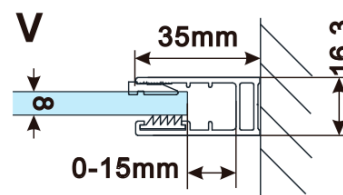

Typ výplne: Dymové matné sklo

Úprava skla: Antidrop

Hrúbka skla: 8 mm

Hmotnosť / ks: 57.0 kg

Balenie: 1 ks

Záruka: 3 roky

Technický list

MODEL	A,mm
ES1070/ES1170/ES1270/ES1370/ES1470/ES1570	690~705
ES1080/ES1180/ES1280/ES1380/ES1480/ES1580	790~805
ES1090/ES1190/ES1290/ES1390/ES1490/ES1590	890~905
ES1010/ES1110/ES1210/ES1310/ES1410/ES1510	990~1005
ES1011/ES1111/ES1211/ES1311/ES1411/ES1511	1090~1105
ES1012/ES1112/ES1212/ES1312/ES1412/ES1512	1190~1205
ES1013/ES1113/ES1213/ES1313/ES1413/ES1513	1290~1305
ES1014/ES1114/ES1214/ES1314/ES1414/ES1514	1390~1405
ES1015/ES1115/ES1215/ES1315/ES1415/ES1515	1490~1505

MODEL	A,mm
ES1070/ES1170/ES1270/ES1370/ES1470/ES1570	699
ES1080/ES1180/ES1280/ES1380/ES1480/ES1580	799
ES1090/ES1190/ES1290/ES1390/ES1490/ES1590	899
ES1010/ES1110/ES1210/ES1310/ES1410/ES1510	999
ES1011/ES1111/ES1211/ES1311/ES1411/ES1511	1099
ES1012/ES1112/ES1212/ES1312/ES1412/ES1512	1199
ES1013/ES1113/ES1213/ES1313/ES1413/ES1513	1299
ES1014/ES1114/ES1214/ES1314/ES1414/ES1514	1399
ES1015/ES1115/ES1215/ES1315/ES1415/ES1515	1499

MODEL	A,mm
ES1070/ES1170/ES1270/ES1370/ES1470/ES1570	690-705
ES1080/ES1180/ES1280/ES1380/ES1480/ES1580	790-805
ES1090/ES1190/ES1290/ES1390/ES1490/ES1590	890-905
ES1010/ES1110/ES1210/ES1310/ES1410/ES1510	990-1005
ES1011/ES1111/ES1211/ES1311/ES1411/ES1511	1090-1105
ES1012/ES1112/ES1212/ES1312/ES1412/ES1512	1190-1205
ES1013/ES1113/ES1213/ES1313/ES1413/ES1513	1290-1305
ES1014/ES1114/ES1214/ES1314/ES1414/ES1514	1390-1405
ES1015/ES1115/ES1215/ES1315/ES1415/ES1515	1490-1505

MODEL	A,mm
ES1070/ES1170/ES1270/ES1370/ES1470/ES1570	690~705
ES1080/ES1180/ES1280/ES1380/ES1480/ES1580	790~805
ES1090/ES1190/ES1290/ES1390/ES1490/ES1590	890~905
ES1010/ES1110/ES1210/ES1310/ES1410/ES1510	990~1005
ES1011/ES1111/ES1211/ES1311/ES1411/ES1511	1090~1105
ES1012/ES1112/ES1212/ES1312/ES1412/ES1512	1190~1205
ES1013/ES1113/ES1213/ES1313/ES1413/ES1513	1290~1305
ES1014/ES1114/ES1214/ES1314/ES1414/ES1514	1390~1405
ES1015/ES1115/ES1215/ES1315/ES1415/ES1515	1490~1505