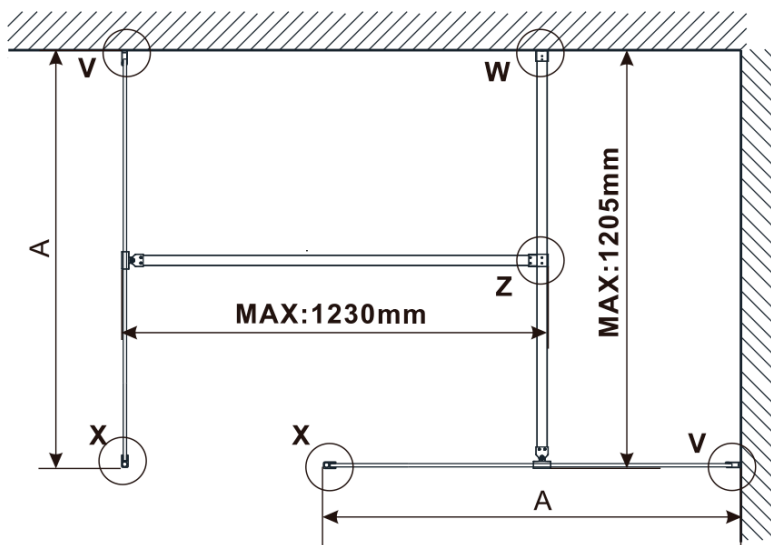

Objednací kód: ES1411

Základné informácie

Značka: Polysan

Séria: ESCA

Rozmery

Šírka: 1067 mm

Výška: 2100 mm

Vlastnosti

MODEL	A,mm
ES1070/ES1170/ES1270/ES1370/ES1470/ES1570	699
ES1080/ES1180/ES1280/ES1380/ES1480/ES1580	799
ES1090/ES1190/ES1290/ES1390/ES1490/ES1590	899
ES1010/ES1110/ES1210/ES1310/ES1410/ES1510	999
ES1011/ES1111/ES1211/ES1311/ES1411/ES1511	1099
ES1012/ES1112/ES1212/ES1312/ES1412/ES1512	1199
ES1013/ES1113/ES1213/ES1313/ES1413/ES1513	1299
ES1014/ES1114/ES1214/ES1314/ES1414/ES1514	1399
ES1015/ES1115/ES1215/ES1315/ES1415/ES1515	1499

MODEL	A,mm
ES1070/ES1170/ES1270/ES1370/ES1470/ES1570	690-705
ES1080/ES1180/ES1280/ES1380/ES1480/ES1580	790-805
ES1090/ES1190/ES1290/ES1390/ES1490/ES1590	890-905
ES1010/ES1110/ES1210/ES1310/ES1410/ES1510	990-1005
ES1011/ES1111/ES1211/ES1311/ES1411/ES1511	1090-1105
ES1012/ES1112/ES1212/ES1312/ES1412/ES1512	1190-1205
ES1013/ES1113/ES1213/ES1313/ES1413/ES1513	1290-1305
ES1014/ES1114/ES1214/ES1314/ES1414/ES1514	1390-1405
ES1015/ES1115/ES1215/ES1315/ES1415/ES1515	1490-1505

MODEL	A,mm
ES1070/ES1170/ES1270/ES1370/ES1470/ES1570	690~705
ES1080/ES1180/ES1280/ES1380/ES1480/ES1580	790~805
ES1090/ES1190/ES1290/ES1390/ES1490/ES1590	890~905
ES1010/ES1110/ES1210/ES1310/ES1410/ES1510	990~1005
ES1011/ES1111/ES1211/ES1311/ES1411/ES1511	1090~1105
ES1012/ES1112/ES1212/ES1312/ES1412/ES1512	1190~1205
ES1013/ES1113/ES1213/ES1313/ES1413/ES1513	1290~1305
ES1014/ES1114/ES1214/ES1314/ES1414/ES1514	1390~1405
ES1015/ES1115/ES1215/ES1315/ES1415/ES1515	1490~1505