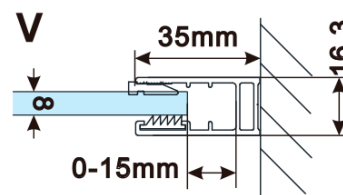

Záruka: 2 roky

Hmotnosť / ks: 57 kg

Balenie: 1 ks

Typ výplne: Dymové matné sklo

Úprava skla: Antidrop

Hrúbka skla: 8 mm

Technický list

MODEL	A,mm
ES1070/ES1170/ES1270/ES1370/ES1470/ES1570	690~705
ES1080/ES1180/ES1280/ES1380/ES1480/ES1580	790~805
ES1090/ES1190/ES1290/ES1390/ES1490/ES1590	890~905
ES1010/ES1110/ES1210/ES1310/ES1410/ES1510	990~1005
ES1011/ES1111/ES1211/ES1311/ES1411/ES1511	1090~1105
ES1012/ES1112/ES1212/ES1312/ES1412/ES1512	1190~1205
ES1013/ES1113/ES1213/ES1313/ES1413/ES1513	1290~1305
ES1014/ES1114/ES1214/ES1314/ES1414/ES1514	1390~1405
ES1015/ES1115/ES1215/ES1315/ES1415/ES1515	1490~1505

MODEL	A,mm
ES1070/ES1170/ES1270/ES1370/ES1470/ES1570	699
ES1080/ES1180/ES1280/ES1380/ES1480/ES1580	799
ES1090/ES1190/ES1290/ES1390/ES1490/ES1590	899
ES1010/ES1110/ES1210/ES1310/ES1410/ES1510	999
ES1011/ES1111/ES1211/ES1311/ES1411/ES1511	1099
ES1012/ES1112/ES1212/ES1312/ES1412/ES1512	1199
ES1013/ES1113/ES1213/ES1313/ES1413/ES1513	1299
ES1014/ES1114/ES1214/ES1314/ES1414/ES1514	1399
ES1015/ES1115/ES1215/ES1315/ES1415/ES1515	1499

MODEL	A,mm
ES1070/ES1170/ES1270/ES1370/ES1470/ES1570	690-705
ES1080/ES1180/ES1280/ES1380/ES1480/ES1580	790-805
ES1090/ES1190/ES1290/ES1390/ES1490/ES1590	890-905
ES1010/ES1110/ES1210/ES1310/ES1410/ES1510	990-1005
ES1011/ES1111/ES1211/ES1311/ES1411/ES1511	1090-1105
ES1012/ES1112/ES1212/ES1312/ES1412/ES1512	1190-1205
ES1013/ES1113/ES1213/ES1313/ES1413/ES1513	1290-1305
ES1014/ES1114/ES1214/ES1314/ES1414/ES1514	1390-1405
ES1015/ES1115/ES1215/ES1315/ES1415/ES1515	1490-1505

MODEL	A,mm
ES1070/ES1170/ES1270/ES1370/ES1470/ES1570	690~705
ES1080/ES1180/ES1280/ES1380/ES1480/ES1580	790~805
ES1090/ES1190/ES1290/ES1390/ES1490/ES1590	890~905
ES1010/ES1110/ES1210/ES1310/ES1410/ES1510	990~1005
ES1011/ES1111/ES1211/ES1311/ES1411/ES1511	1090~1105
ES1012/ES1112/ES1212/ES1312/ES1412/ES1512	1190~1205
ES1013/ES1113/ES1213/ES1313/ES1413/ES1513	1290~1305
ES1014/ES1114/ES1214/ES1314/ES1414/ES1514	1390~1405
ES1015/ES1115/ES1215/ES1315/ES1415/ES1515	1490~1505