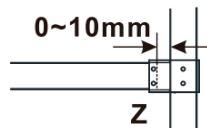

Záruka: 2 roky

Hmotnosť / ks: 57 kg

Balenie: 1 ks

Typ výplne: Dymové matné sklo

Úprava skla: Antidrop

Hrúbka skla: 8 mm

Technický list

MODEL	A,mm
ES1070/ES1170/ES1270/ES1370/ES1470/ES1570	690~705
ES1080/ES1180/ES1280/ES1380/ES1480/ES1580	790~805
ES1090/ES1190/ES1290/ES1390/ES1490/ES1590	890~905
ES1010/ES1110/ES1210/ES1310/ES1410/ES1510	990~1005
ES1011/ES1111/ES1211/ES1311/ES1411/ES1511	1090~1105
ES1012/ES1112/ES1212/ES1312/ES1412/ES1512	1190~1205
ES1013/ES1113/ES1213/ES1313/ES1413/ES1513	1290~1305
ES1014/ES1114/ES1214/ES1314/ES1414/ES1514	1390~1405
ES1015/ES1115/ES1215/ES1315/ES1415/ES1515	1490~1505

MODEL	A,mm
ES1070/ES1170/ES1270/ES1370/ES1470/ES1570	699
ES1080/ES1180/ES1280/ES1380/ES1480/ES1580	799
ES1090/ES1190/ES1290/ES1390/ES1490/ES1590	899
ES1010/ES1110/ES1210/ES1310/ES1410/ES1510	999
ES1011/ES1111/ES1211/ES1311/ES1411/ES1511	1099
ES1012/ES1112/ES1212/ES1312/ES1412/ES1512	1199
ES1013/ES1113/ES1213/ES1313/ES1413/ES1513	1299
ES1014/ES1114/ES1214/ES1314/ES1414/ES1514	1399
ES1015/ES1115/ES1215/ES1315/ES1415/ES1515	1499

MODEL	A,mm
ES1070/ES1170/ES1270/ES1370/ES1470/ES1570	690-705
ES1080/ES1180/ES1280/ES1380/ES1480/ES1580	790-805
ES1090/ES1190/ES1290/ES1390/ES1490/ES1590	890-905
ES1010/ES1110/ES1210/ES1310/ES1410/ES1510	990-1005
ES1011/ES1111/ES1211/ES1311/ES1411/ES1511	1090-1105
ES1012/ES1112/ES1212/ES1312/ES1412/ES1512	1190-1205
ES1013/ES1113/ES1213/ES1313/ES1413/ES1513	1290-1305
ES1014/ES1114/ES1214/ES1314/ES1414/ES1514	1390-1405
ES1015/ES1115/ES1215/ES1315/ES1415/ES1515	1490-1505

MODEL	A,mm
ES1070/ES1170/ES1270/ES1370/ES1470/ES1570	690~705
ES1080/ES1180/ES1280/ES1380/ES1480/ES1580	790~805
ES1090/ES1190/ES1290/ES1390/ES1490/ES1590	890~905
ES1010/ES1110/ES1210/ES1310/ES1410/ES1510	990~1005
ES1011/ES1111/ES1211/ES1311/ES1411/ES1511	1090~1105
ES1012/ES1112/ES1212/ES1312/ES1412/ES1512	1190~1205
ES1013/ES1113/ES1213/ES1313/ES1413/ES1513	1290~1305
ES1014/ES1114/ES1214/ES1314/ES1414/ES1514	1390~1405
ES1015/ES1115/ES1215/ES1315/ES1415/ES1515	1490~1505