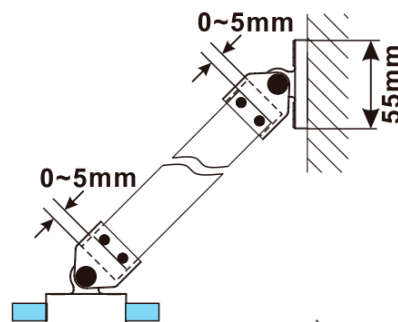

Objednací kód: ES1411

Základné informácie

Značka: Polysan

Séria: ESCA

Rozmery

Šírka: 1067 mm

Výška: 2100 mm

Vlastnosti

Záruka: 2 roky

Hmotnosť / ks: 57 kg

Balenie: 1 ks

Typ výplne: Dymové matné sklo

Úprava skla: Antidrop

Hrúbka skla: 8 mm

Technický list

MODEL	A,mm
ES1070/ES1170/ES1270/ES1370/ES1470/ES1570	690~705
ES1080/ES1180/ES1280/ES1380/ES1480/ES1580	790~805
ES1090/ES1190/ES1290/ES1390/ES1490/ES1590	890~905
ES1010/ES1110/ES1210/ES1310/ES1410/ES1510	990~1005
ES1011/ES1111/ES1211/ES1311/ES1411/ES1511	1090~1105
ES1012/ES1112/ES1212/ES1312/ES1412/ES1512	1190~1205
ES1013/ES1113/ES1213/ES1313/ES1413/ES1513	1290~1305
ES1014/ES1114/ES1214/ES1314/ES1414/ES1514	1390~1405
ES1015/ES1115/ES1215/ES1315/ES1415/ES1515	1490~1505

MODEL	A,mm
ES1070/ES1170/ES1270/ES1370/ES1470/ES1570	690-705
ES1080/ES1180/ES1280/ES1380/ES1480/ES1580	790-805
ES1090/ES1190/ES1290/ES1390/ES1490/ES1590	890-905
ES1010/ES1110/ES1210/ES1310/ES1410/ES1510	990-1005
ES1011/ES1111/ES1211/ES1311/ES1411/ES1511	1090-1105
ES1012/ES1112/ES1212/ES1312/ES1412/ES1512	1190-1205
ES1013/ES1113/ES1213/ES1313/ES1413/ES1513	1290-1305
ES1014/ES1114/ES1214/ES1314/ES1414/ES1514	1390-1405
ES1015/ES1115/ES1215/ES1315/ES1415/ES1515	1490-1505

MODEL	A,mm
ES1070/ES1170/ES1270/ES1370/ES1470/ES1570	690~705
ES1080/ES1180/ES1280/ES1380/ES1480/ES1580	790~805
ES1090/ES1190/ES1290/ES1390/ES1490/ES1590	890~905
ES1010/ES1110/ES1210/ES1310/ES1410/ES1510	990~1005
ES1011/ES1111/ES1211/ES1311/ES1411/ES1511	1090~1105
ES1012/ES1112/ES1212/ES1312/ES1412/ES1512	1190~1205
ES1013/ES1113/ES1213/ES1313/ES1413/ES1513	1290~1305
ES1014/ES1114/ES1214/ES1314/ES1414/ES1514	1390~1405
ES1015/ES1115/ES1215/ES1315/ES1415/ES1515	1490~1505