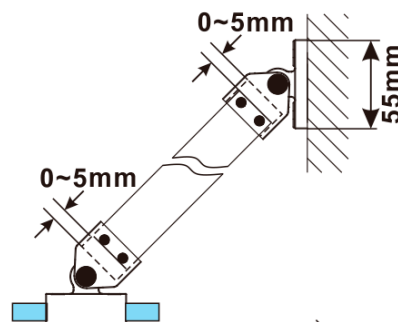

Objednací kód: ES1411

Základné informácie

Značka: Polysan

Séria: ESCA

Rozmery

Šírka: 1067 mm

Výška: 2100 mm

Vlastnosti

Typ výplne: Dymové matné sklo

Úprava skla: Antidrop

Hrúbka skla: 8 mm

Hmotnosť / ks: 57.0 kg

Balenie: 1 ks

Záruka: 3 roky

Technický list

MODEL	A,mm
ES1070/ES1170/ES1270/ES1370/ES1470/ES1570	690~705
ES1080/ES1180/ES1280/ES1380/ES1480/ES1580	790~805
ES1090/ES1190/ES1290/ES1390/ES1490/ES1590	890~905
ES1010/ES1110/ES1210/ES1310/ES1410/ES1510	990~1005
ES1011/ES1111/ES1211/ES1311/ES1411/ES1511	1090~1105
ES1012/ES1112/ES1212/ES1312/ES1412/ES1512	1190~1205
ES1013/ES1113/ES1213/ES1313/ES1413/ES1513	1290~1305
ES1014/ES1114/ES1214/ES1314/ES1414/ES1514	1390~1405
ES1015/ES1115/ES1215/ES1315/ES1415/ES1515	1490~1505

MODEL	A,mm
ES1070/ES1170/ES1270/ES1370/ES1470/ES1570	690-705
ES1080/ES1180/ES1280/ES1380/ES1480/ES1580	790-805
ES1090/ES1190/ES1290/ES1390/ES1490/ES1590	890-905
ES1010/ES1110/ES1210/ES1310/ES1410/ES1510	990-1005
ES1011/ES1111/ES1211/ES1311/ES1411/ES1511	1090-1105
ES1012/ES1112/ES1212/ES1312/ES1412/ES1512	1190-1205
ES1013/ES1113/ES1213/ES1313/ES1413/ES1513	1290-1305
ES1014/ES1114/ES1214/ES1314/ES1414/ES1514	1390-1405
ES1015/ES1115/ES1215/ES1315/ES1415/ES1515	1490-1505

MODEL	A,mm
ES1070/ES1170/ES1270/ES1370/ES1470/ES1570	690~705
ES1080/ES1180/ES1280/ES1380/ES1480/ES1580	790~805
ES1090/ES1190/ES1290/ES1390/ES1490/ES1590	890~905
ES1010/ES1110/ES1210/ES1310/ES1410/ES1510	990~1005
ES1011/ES1111/ES1211/ES1311/ES1411/ES1511	1090~1105
ES1012/ES1112/ES1212/ES1312/ES1412/ES1512	1190~1205
ES1013/ES1113/ES1213/ES1313/ES1413/ES1513	1290~1305
ES1014/ES1114/ES1214/ES1314/ES1414/ES1514	1390~1405
ES1015/ES1115/ES1215/ES1315/ES1415/ES1515	1490~1505