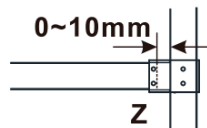

Typ výplne: Dymové matné sklo

Úprava skla: Antidrop

Hrúbka skla: 8 mm

Hmotnosť / ks: 57.0 kg

Balenie: 1 ks

Záruka: 3 roky

Technický list

MODEL	A,mm
ES1070/ES1170/ES1270/ES1370/ES1470/ES1570	690~705
ES1080/ES1180/ES1280/ES1380/ES1480/ES1580	790~805
ES1090/ES1190/ES1290/ES1390/ES1490/ES1590	890~905
ES1010/ES1110/ES1210/ES1310/ES1410/ES1510	990~1005
ES1011/ES1111/ES1211/ES1311/ES1411/ES1511	1090~1105
ES1012/ES1112/ES1212/ES1312/ES1412/ES1512	1190~1205
ES1013/ES1113/ES1213/ES1313/ES1413/ES1513	1290~1305
ES1014/ES1114/ES1214/ES1314/ES1414/ES1514	1390~1405
ES1015/ES1115/ES1215/ES1315/ES1415/ES1515	1490~1505

MODEL	A,mm
ES1070/ES1170/ES1270/ES1370/ES1470/ES1570	699
ES1080/ES1180/ES1280/ES1380/ES1480/ES1580	799
ES1090/ES1190/ES1290/ES1390/ES1490/ES1590	899
ES1010/ES1110/ES1210/ES1310/ES1410/ES1510	999
ES1011/ES1111/ES1211/ES1311/ES1411/ES1511	1099
ES1012/ES1112/ES1212/ES1312/ES1412/ES1512	1199
ES1013/ES1113/ES1213/ES1313/ES1413/ES1513	1299
ES1014/ES1114/ES1214/ES1314/ES1414/ES1514	1399
ES1015/ES1115/ES1215/ES1315/ES1415/ES1515	1499

MODEL	A,mm
ES1070/ES1170/ES1270/ES1370/ES1470/ES1570	690-705
ES1080/ES1180/ES1280/ES1380/ES1480/ES1580	790-805
ES1090/ES1190/ES1290/ES1390/ES1490/ES1590	890-905
ES1010/ES1110/ES1210/ES1310/ES1410/ES1510	990-1005
ES1011/ES1111/ES1211/ES1311/ES1411/ES1511	1090-1105
ES1012/ES1112/ES1212/ES1312/ES1412/ES1512	1190-1205
ES1013/ES1113/ES1213/ES1313/ES1413/ES1513	1290-1305
ES1014/ES1114/ES1214/ES1314/ES1414/ES1514	1390-1405
ES1015/ES1115/ES1215/ES1315/ES1415/ES1515	1490-1505

MODEL	A,mm
ES1070/ES1170/ES1270/ES1370/ES1470/ES1570	690~705
ES1080/ES1180/ES1280/ES1380/ES1480/ES1580	790~805
ES1090/ES1190/ES1290/ES1390/ES1490/ES1590	890~905
ES1010/ES1110/ES1210/ES1310/ES1410/ES1510	990~1005
ES1011/ES1111/ES1211/ES1311/ES1411/ES1511	1090~1105
ES1012/ES1112/ES1212/ES1312/ES1412/ES1512	1190~1205
ES1013/ES1113/ES1213/ES1313/ES1413/ES1513	1290~1305
ES1014/ES1114/ES1214/ES1314/ES1414/ES1514	1390~1405
ES1015/ES1115/ES1215/ES1315/ES1415/ES1515	1490~1505