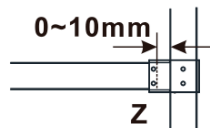

Záruka: 2 roky

Hmotnosť / ks: 38 kg

Balenie: 1 ks

Typ výplne: Dymové matné sklo

Úprava skla: Antidrop

Hrúbka skla: 8 mm

Technický list

MODEL	A,mm
ES1070/ES1170/ES1270/ES1370/ES1470/ES1570	690~705
ES1080/ES1180/ES1280/ES1380/ES1480/ES1580	790~805
ES1090/ES1190/ES1290/ES1390/ES1490/ES1590	890~905
ES1010/ES1110/ES1210/ES1310/ES1410/ES1510	990~1005
ES1011/ES1111/ES1211/ES1311/ES1411/ES1511	1090~1105
ES1012/ES1112/ES1212/ES1312/ES1412/ES1512	1190~1205
ES1013/ES1113/ES1213/ES1313/ES1413/ES1513	1290~1305
ES1014/ES1114/ES1214/ES1314/ES1414/ES1514	1390~1405
ES1015/ES1115/ES1215/ES1315/ES1415/ES1515	1490~1505

MODEL	A,mm
ES1070/ES1170/ES1270/ES1370/ES1470/ES1570	699
ES1080/ES1180/ES1280/ES1380/ES1480/ES1580	799
ES1090/ES1190/ES1290/ES1390/ES1490/ES1590	899
ES1010/ES1110/ES1210/ES1310/ES1410/ES1510	999
ES1011/ES1111/ES1211/ES1311/ES1411/ES1511	1099
ES1012/ES1112/ES1212/ES1312/ES1412/ES1512	1199
ES1013/ES1113/ES1213/ES1313/ES1413/ES1513	1299
ES1014/ES1114/ES1214/ES1314/ES1414/ES1514	1399
ES1015/ES1115/ES1215/ES1315/ES1415/ES1515	1499

MODEL	A,mm
ES1070/ES1170/ES1270/ES1370/ES1470/ES1570	690-705
ES1080/ES1180/ES1280/ES1380/ES1480/ES1580	790-805
ES1090/ES1190/ES1290/ES1390/ES1490/ES1590	890-905
ES1010/ES1110/ES1210/ES1310/ES1410/ES1510	990-1005
ES1011/ES1111/ES1211/ES1311/ES1411/ES1511	1090-1105
ES1012/ES1112/ES1212/ES1312/ES1412/ES1512	1190-1205
ES1013/ES1113/ES1213/ES1313/ES1413/ES1513	1290-1305
ES1014/ES1114/ES1214/ES1314/ES1414/ES1514	1390-1405
ES1015/ES1115/ES1215/ES1315/ES1415/ES1515	1490-1505

MODEL	A,mm
ES1070/ES1170/ES1270/ES1370/ES1470/ES1570	690~705
ES1080/ES1180/ES1280/ES1380/ES1480/ES1580	790~805
ES1090/ES1190/ES1290/ES1390/ES1490/ES1590	890~905
ES1010/ES1110/ES1210/ES1310/ES1410/ES1510	990~1005
ES1011/ES1111/ES1211/ES1311/ES1411/ES1511	1090~1105
ES1012/ES1112/ES1212/ES1312/ES1412/ES1512	1190~1205
ES1013/ES1113/ES1213/ES1313/ES1413/ES1513	1290~1305
ES1014/ES1114/ES1214/ES1314/ES1414/ES1514	1390~1405
ES1015/ES1115/ES1215/ES1315/ES1415/ES1515	1490~1505