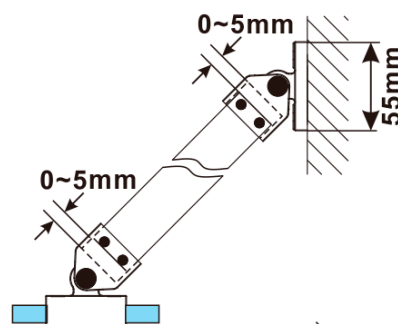

Objednací kód: ES1490

**Základné informácie**

Značka: Polysan

Séria: ESCA

**Rozmery**

Šírka: 867 mm

Výška: 2100 mm

**Vlastnosti**

Záruka: 2 roky

Hmotnosť / ks: 38 kg

Balenie: 1 ks

Typ výplne: Dymové matné sklo

Úprava skla: Antidrop

Hrúbka skla: 8 mm

Technický list

MODEL	A,mm
ES1070/ES1170/ES1270/ES1370/ES1470/ES1570	690~705
ES1080/ES1180/ES1280/ES1380/ES1480/ES1580	790~805
ES1090/ES1190/ES1290/ES1390/ES1490/ES1590	890~905
ES1010/ES1110/ES1210/ES1310/ES1410/ES1510	990~1005
ES1011/ES1111/ES1211/ES1311/ES1411/ES1511	1090~1105
ES1012/ES1112/ES1212/ES1312/ES1412/ES1512	1190~1205
ES1013/ES1113/ES1213/ES1313/ES1413/ES1513	1290~1305
ES1014/ES1114/ES1214/ES1314/ES1414/ES1514	1390~1405
ES1015/ES1115/ES1215/ES1315/ES1415/ES1515	1490~1505

MODEL	A,mm
ES1070/ES1170/ES1270/ES1370/ES1470/ES1570	690-705
ES1080/ES1180/ES1280/ES1380/ES1480/ES1580	790-805
ES1090/ES1190/ES1290/ES1390/ES1490/ES1590	890-905
ES1010/ES1110/ES1210/ES1310/ES1410/ES1510	990-1005
ES1011/ES1111/ES1211/ES1311/ES1411/ES1511	1090-1105
ES1012/ES1112/ES1212/ES1312/ES1412/ES1512	1190-1205
ES1013/ES1113/ES1213/ES1313/ES1413/ES1513	1290-1305
ES1014/ES1114/ES1214/ES1314/ES1414/ES1514	1390-1405
ES1015/ES1115/ES1215/ES1315/ES1415/ES1515	1490-1505

MODEL	A,mm
ES1070/ES1170/ES1270/ES1370/ES1470/ES1570	690~705
ES1080/ES1180/ES1280/ES1380/ES1480/ES1580	790~805
ES1090/ES1190/ES1290/ES1390/ES1490/ES1590	890~905
ES1010/ES1110/ES1210/ES1310/ES1410/ES1510	990~1005
ES1011/ES1111/ES1211/ES1311/ES1411/ES1511	1090~1105
ES1012/ES1112/ES1212/ES1312/ES1412/ES1512	1190~1205
ES1013/ES1113/ES1213/ES1313/ES1413/ES1513	1290~1305
ES1014/ES1114/ES1214/ES1314/ES1414/ES1514	1390~1405
ES1015/ES1115/ES1215/ES1315/ES1415/ES1515	1490~1505