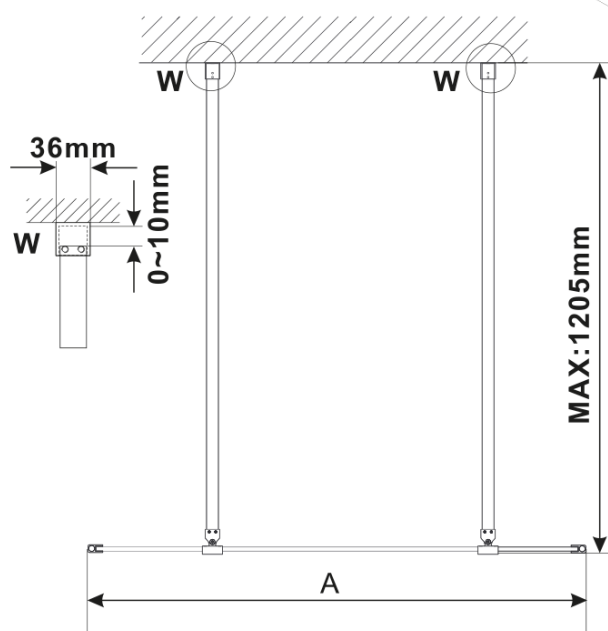

Objednací kód: ES1490

Základné informácie

Značka: Polysan

Séria: ESCA

Rozmery

Šírka: 867 mm

Výška: 2100 mm

Vlastnosti

MODEL	A,mm
ES1070/ES1170/ES1270/ES1370/ES1470/ES1570	699
ES1080/ES1180/ES1280/ES1380/ES1480/ES1580	799
ES1090/ES1190/ES1290/ES1390/ES1490/ES1590	899
ES1010/ES1110/ES1210/ES1310/ES1410/ES1510	999
ES1011/ES1111/ES1211/ES1311/ES1411/ES1511	1099
ES1012/ES1112/ES1212/ES1312/ES1412/ES1512	1199
ES1013/ES1113/ES1213/ES1313/ES1413/ES1513	1299
ES1014/ES1114/ES1214/ES1314/ES1414/ES1514	1399
ES1015/ES1115/ES1215/ES1315/ES1415/ES1515	1499

MODEL	A,mm
ES1070/ES1170/ES1270/ES1370/ES1470/ES1570	690-705
ES1080/ES1180/ES1280/ES1380/ES1480/ES1580	790-805
ES1090/ES1190/ES1290/ES1390/ES1490/ES1590	890-905
ES1010/ES1110/ES1210/ES1310/ES1410/ES1510	990-1005
ES1011/ES1111/ES1211/ES1311/ES1411/ES1511	1090-1105
ES1012/ES1112/ES1212/ES1312/ES1412/ES1512	1190-1205
ES1013/ES1113/ES1213/ES1313/ES1413/ES1513	1290-1305
ES1014/ES1114/ES1214/ES1314/ES1414/ES1514	1390-1405
ES1015/ES1115/ES1215/ES1315/ES1415/ES1515	1490-1505

MODEL	A,mm
ES1070/ES1170/ES1270/ES1370/ES1470/ES1570	690~705
ES1080/ES1180/ES1280/ES1380/ES1480/ES1580	790~805
ES1090/ES1190/ES1290/ES1390/ES1490/ES1590	890~905
ES1010/ES1110/ES1210/ES1310/ES1410/ES1510	990~1005
ES1011/ES1111/ES1211/ES1311/ES1411/ES1511	1090~1105
ES1012/ES1112/ES1212/ES1312/ES1412/ES1512	1190~1205
ES1013/ES1113/ES1213/ES1313/ES1413/ES1513	1290~1305
ES1014/ES1114/ES1214/ES1314/ES1414/ES1514	1390~1405
ES1015/ES1115/ES1215/ES1315/ES1415/ES1515	1490~1505