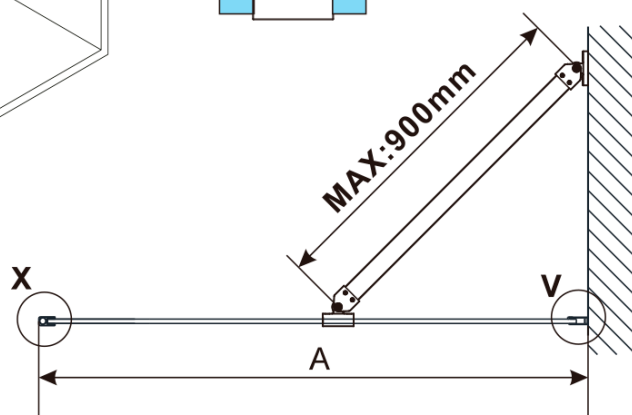

Objednací kód: ES1490

Základné informácie

Značka: Polysan

Séria: ESCA

Rozmery

Šírka: 867 mm

Výška: 2100 mm

Vlastnosti

MODEL	A,mm
ES1070/ES1170/ES1270/ES1370/ES1470/ES1570	699
ES1080/ES1180/ES1280/ES1380/ES1480/ES1580	799
ES1090/ES1190/ES1290/ES1390/ES1490/ES1590	899
ES1010/ES1110/ES1210/ES1310/ES1410/ES1510	999
ES1011/ES1111/ES1211/ES1311/ES1411/ES1511	1099
ES1012/ES1112/ES1212/ES1312/ES1412/ES1512	1199
ES1013/ES1113/ES1213/ES1313/ES1413/ES1513	1299
ES1014/ES1114/ES1214/ES1314/ES1414/ES1514	1399
ES1015/ES1115/ES1215/ES1315/ES1415/ES1515	1499

MODEL	A,mm
ES1070/ES1170/ES1270/ES1370/ES1470/ES1570	690-705
ES1080/ES1180/ES1280/ES1380/ES1480/ES1580	790-805
ES1090/ES1190/ES1290/ES1390/ES1490/ES1590	890-905
ES1010/ES1110/ES1210/ES1310/ES1410/ES1510	990-1005
ES1011/ES1111/ES1211/ES1311/ES1411/ES1511	1090-1105
ES1012/ES1112/ES1212/ES1312/ES1412/ES1512	1190-1205
ES1013/ES1113/ES1213/ES1313/ES1413/ES1513	1290-1305
ES1014/ES1114/ES1214/ES1314/ES1414/ES1514	1390-1405
ES1015/ES1115/ES1215/ES1315/ES1415/ES1515	1490-1505

MODEL	A,mm
ES1070/ES1170/ES1270/ES1370/ES1470/ES1570	690~705
ES1080/ES1180/ES1280/ES1380/ES1480/ES1580	790~805
ES1090/ES1190/ES1290/ES1390/ES1490/ES1590	890~905
ES1010/ES1110/ES1210/ES1310/ES1410/ES1510	990~1005
ES1011/ES1111/ES1211/ES1311/ES1411/ES1511	1090~1105
ES1012/ES1112/ES1212/ES1312/ES1412/ES1512	1190~1205
ES1013/ES1113/ES1213/ES1313/ES1413/ES1513	1290~1305
ES1014/ES1114/ES1214/ES1314/ES1414/ES1514	1390~1405
ES1015/ES1115/ES1215/ES1315/ES1415/ES1515	1490~1505