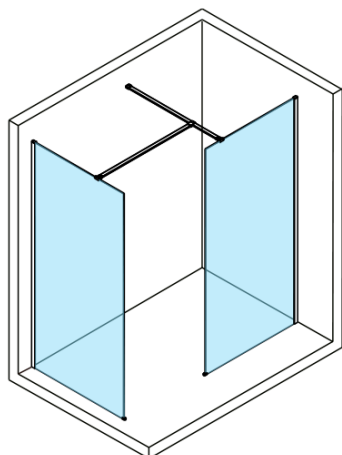

Objednací kód: ES1490

Základné informácie

Značka: Polysan

Séria: ESCA

Rozmery

Šírka: 867 mm

Výška: 2100 mm

Vlastnosti

Typ výplne: Dymové matné sklo

Úprava skla: Antidrop

Hrúbka skla: 8 mm

Hmotnosť / ks: 38.0 kg

Balenie: 1 ks

Záruka: 3 roky

Technický list

MODEL	A,mm
ES1070/ES1170/ES1270/ES1370/ES1470/ES1570	690~705
ES1080/ES1180/ES1280/ES1380/ES1480/ES1580	790~805
ES1090/ES1190/ES1290/ES1390/ES1490/ES1590	890~905
ES1010/ES1110/ES1210/ES1310/ES1410/ES1510	990~1005
ES1011/ES1111/ES1211/ES1311/ES1411/ES1511	1090~1105
ES1012/ES1112/ES1212/ES1312/ES1412/ES1512	1190~1205
ES1013/ES1113/ES1213/ES1313/ES1413/ES1513	1290~1305
ES1014/ES1114/ES1214/ES1314/ES1414/ES1514	1390~1405
ES1015/ES1115/ES1215/ES1315/ES1415/ES1515	1490~1505

MODEL	A,mm
ES1070/ES1170/ES1270/ES1370/ES1470/ES1570	690-705
ES1080/ES1180/ES1280/ES1380/ES1480/ES1580	790-805
ES1090/ES1190/ES1290/ES1390/ES1490/ES1590	890-905
ES1010/ES1110/ES1210/ES1310/ES1410/ES1510	990-1005
ES1011/ES1111/ES1211/ES1311/ES1411/ES1511	1090-1105
ES1012/ES1112/ES1212/ES1312/ES1412/ES1512	1190-1205
ES1013/ES1113/ES1213/ES1313/ES1413/ES1513	1290-1305
ES1014/ES1114/ES1214/ES1314/ES1414/ES1514	1390-1405
ES1015/ES1115/ES1215/ES1315/ES1415/ES1515	1490-1505

MODEL	A,mm
ES1070/ES1170/ES1270/ES1370/ES1470/ES1570	690~705
ES1080/ES1180/ES1280/ES1380/ES1480/ES1580	790~805
ES1090/ES1190/ES1290/ES1390/ES1490/ES1590	890~905
ES1010/ES1110/ES1210/ES1310/ES1410/ES1510	990~1005
ES1011/ES1111/ES1211/ES1311/ES1411/ES1511	1090~1105
ES1012/ES1112/ES1212/ES1312/ES1412/ES1512	1190~1205
ES1013/ES1113/ES1213/ES1313/ES1413/ES1513	1290~1305
ES1014/ES1114/ES1214/ES1314/ES1414/ES1514	1390~1405
ES1015/ES1115/ES1215/ES1315/ES1415/ES1515	1490~1505