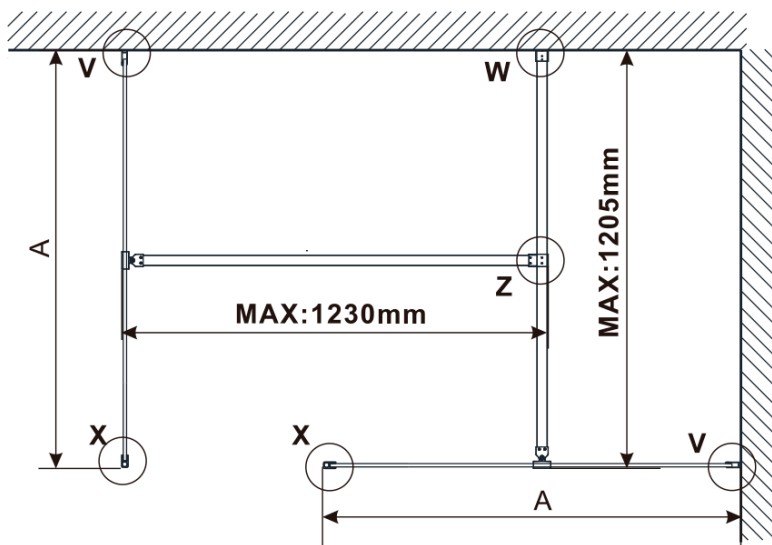

Objednací kód: ES1490

Základné informácie

Značka: Polysan

Séria: ESCA

Rozmery

Šírka: 867 mm

Výška: 2100 mm

Vlastnosti

MODEL	A,mm
ES1070/ES1170/ES1270/ES1370/ES1470/ES1570	699
ES1080/ES1180/ES1280/ES1380/ES1480/ES1580	799
ES1090/ES1190/ES1290/ES1390/ES1490/ES1590	899
ES1010/ES1110/ES1210/ES1310/ES1410/ES1510	999
ES1011/ES1111/ES1211/ES1311/ES1411/ES1511	1099
ES1012/ES1112/ES1212/ES1312/ES1412/ES1512	1199
ES1013/ES1113/ES1213/ES1313/ES1413/ES1513	1299
ES1014/ES1114/ES1214/ES1314/ES1414/ES1514	1399
ES1015/ES1115/ES1215/ES1315/ES1415/ES1515	1499

MODEL	A,mm
ES1070/ES1170/ES1270/ES1370/ES1470/ES1570	690-705
ES1080/ES1180/ES1280/ES1380/ES1480/ES1580	790-805
ES1090/ES1190/ES1290/ES1390/ES1490/ES1590	890-905
ES1010/ES1110/ES1210/ES1310/ES1410/ES1510	990-1005
ES1011/ES1111/ES1211/ES1311/ES1411/ES1511	1090-1105
ES1012/ES1112/ES1212/ES1312/ES1412/ES1512	1190-1205
ES1013/ES1113/ES1213/ES1313/ES1413/ES1513	1290-1305
ES1014/ES1114/ES1214/ES1314/ES1414/ES1514	1390-1405
ES1015/ES1115/ES1215/ES1315/ES1415/ES1515	1490-1505

MODEL	A,mm
ES1070/ES1170/ES1270/ES1370/ES1470/ES1570	690~705
ES1080/ES1180/ES1280/ES1380/ES1480/ES1580	790~805
ES1090/ES1190/ES1290/ES1390/ES1490/ES1590	890~905
ES1010/ES1110/ES1210/ES1310/ES1410/ES1510	990~1005
ES1011/ES1111/ES1211/ES1311/ES1411/ES1511	1090~1105
ES1012/ES1112/ES1212/ES1312/ES1412/ES1512	1190~1205
ES1013/ES1113/ES1213/ES1313/ES1413/ES1513	1290~1305
ES1014/ES1114/ES1214/ES1314/ES1414/ES1514	1390~1405
ES1015/ES1115/ES1215/ES1315/ES1415/ES1515	1490~1505