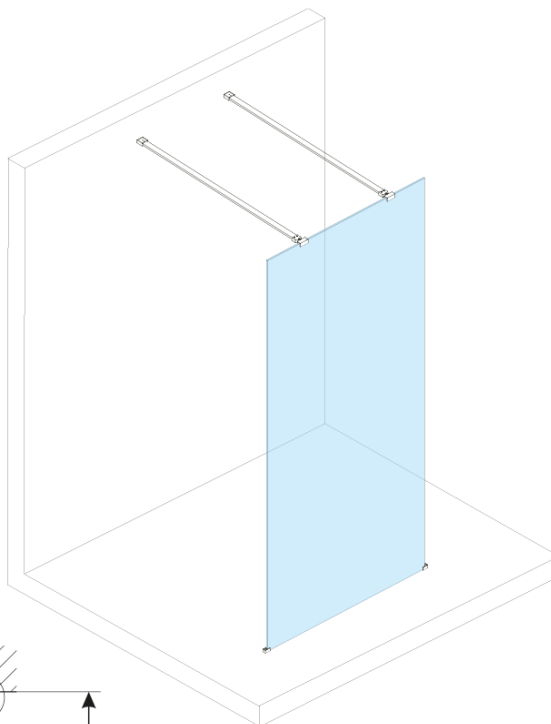

Objednací kód: ES1490

Základné informácie

Značka: Polysan

Séria: ESCA

Rozmery

Šírka: 867 mm

Výška: 2100 mm

Vlastnosti

Typ výplne: Dymové matné sklo

Úprava skla: Antidrop

Hrúbka skla: 8 mm

Hmotnosť / ks: 38.0 kg

Balenie: 1 ks

Záruka: 3 roky

Technický list

MODEL	A,mm
ES1070/ES1170/ES1270/ES1370/ES1470/ES1570	690~705
ES1080/ES1180/ES1280/ES1380/ES1480/ES1580	790~805
ES1090/ES1190/ES1290/ES1390/ES1490/ES1590	890~905
ES1010/ES1110/ES1210/ES1310/ES1410/ES1510	990~1005
ES1011/ES1111/ES1211/ES1311/ES1411/ES1511	1090~1105
ES1012/ES1112/ES1212/ES1312/ES1412/ES1512	1190~1205
ES1013/ES1113/ES1213/ES1313/ES1413/ES1513	1290~1305
ES1014/ES1114/ES1214/ES1314/ES1414/ES1514	1390~1405
ES1015/ES1115/ES1215/ES1315/ES1415/ES1515	1490~1505

MODEL	A,mm
ES1070/ES1170/ES1270/ES1370/ES1470/ES1570	690-705
ES1080/ES1180/ES1280/ES1380/ES1480/ES1580	790-805
ES1090/ES1190/ES1290/ES1390/ES1490/ES1590	890-905
ES1010/ES1110/ES1210/ES1310/ES1410/ES1510	990-1005
ES1011/ES1111/ES1211/ES1311/ES1411/ES1511	1090-1105
ES1012/ES1112/ES1212/ES1312/ES1412/ES1512	1190-1205
ES1013/ES1113/ES1213/ES1313/ES1413/ES1513	1290-1305
ES1014/ES1114/ES1214/ES1314/ES1414/ES1514	1390-1405
ES1015/ES1115/ES1215/ES1315/ES1415/ES1515	1490-1505

MODEL	A,mm
ES1070/ES1170/ES1270/ES1370/ES1470/ES1570	690~705
ES1080/ES1180/ES1280/ES1380/ES1480/ES1580	790~805
ES1090/ES1190/ES1290/ES1390/ES1490/ES1590	890~905
ES1010/ES1110/ES1210/ES1310/ES1410/ES1510	990~1005
ES1011/ES1111/ES1211/ES1311/ES1411/ES1511	1090~1105
ES1012/ES1112/ES1212/ES1312/ES1412/ES1512	1190~1205
ES1013/ES1113/ES1213/ES1313/ES1413/ES1513	1290~1305
ES1014/ES1114/ES1214/ES1314/ES1414/ES1514	1390~1405
ES1015/ES1115/ES1215/ES1315/ES1415/ES1515	1490~1505