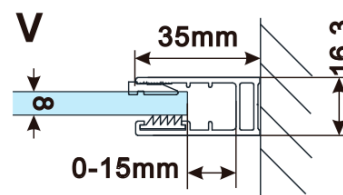

Typ výplne: Dymové matné sklo

Úprava skla: Antidrop

Hrúbka skla: 8 mm

Hmotnosť / ks: 38.0 kg

Balenie: 1 ks

Záruka: 3 roky

Technický list

MODEL	A,mm
ES1070/ES1170/ES1270/ES1370/ES1470/ES1570	690~705
ES1080/ES1180/ES1280/ES1380/ES1480/ES1580	790~805
ES1090/ES1190/ES1290/ES1390/ES1490/ES1590	890~905
ES1010/ES1110/ES1210/ES1310/ES1410/ES1510	990~1005
ES1011/ES1111/ES1211/ES1311/ES1411/ES1511	1090~1105
ES1012/ES1112/ES1212/ES1312/ES1412/ES1512	1190~1205
ES1013/ES1113/ES1213/ES1313/ES1413/ES1513	1290~1305
ES1014/ES1114/ES1214/ES1314/ES1414/ES1514	1390~1405
ES1015/ES1115/ES1215/ES1315/ES1415/ES1515	1490~1505

MODEL	A,mm
ES1070/ES1170/ES1270/ES1370/ES1470/ES1570	699
ES1080/ES1180/ES1280/ES1380/ES1480/ES1580	799
ES1090/ES1190/ES1290/ES1390/ES1490/ES1590	899
ES1010/ES1110/ES1210/ES1310/ES1410/ES1510	999
ES1011/ES1111/ES1211/ES1311/ES1411/ES1511	1099
ES1012/ES1112/ES1212/ES1312/ES1412/ES1512	1199
ES1013/ES1113/ES1213/ES1313/ES1413/ES1513	1299
ES1014/ES1114/ES1214/ES1314/ES1414/ES1514	1399
ES1015/ES1115/ES1215/ES1315/ES1415/ES1515	1499

MODEL	A,mm
ES1070/ES1170/ES1270/ES1370/ES1470/ES1570	690-705
ES1080/ES1180/ES1280/ES1380/ES1480/ES1580	790-805
ES1090/ES1190/ES1290/ES1390/ES1490/ES1590	890-905
ES1010/ES1110/ES1210/ES1310/ES1410/ES1510	990-1005
ES1011/ES1111/ES1211/ES1311/ES1411/ES1511	1090-1105
ES1012/ES1112/ES1212/ES1312/ES1412/ES1512	1190-1205
ES1013/ES1113/ES1213/ES1313/ES1413/ES1513	1290-1305
ES1014/ES1114/ES1214/ES1314/ES1414/ES1514	1390-1405
ES1015/ES1115/ES1215/ES1315/ES1415/ES1515	1490-1505

MODEL	A,mm
ES1070/ES1170/ES1270/ES1370/ES1470/ES1570	690~705
ES1080/ES1180/ES1280/ES1380/ES1480/ES1580	790~805
ES1090/ES1190/ES1290/ES1390/ES1490/ES1590	890~905
ES1010/ES1110/ES1210/ES1310/ES1410/ES1510	990~1005
ES1011/ES1111/ES1211/ES1311/ES1411/ES1511	1090~1105
ES1012/ES1112/ES1212/ES1312/ES1412/ES1512	1190~1205
ES1013/ES1113/ES1213/ES1313/ES1413/ES1513	1290~1305
ES1014/ES1114/ES1214/ES1314/ES1414/ES1514	1390~1405
ES1015/ES1115/ES1215/ES1315/ES1415/ES1515	1490~1505