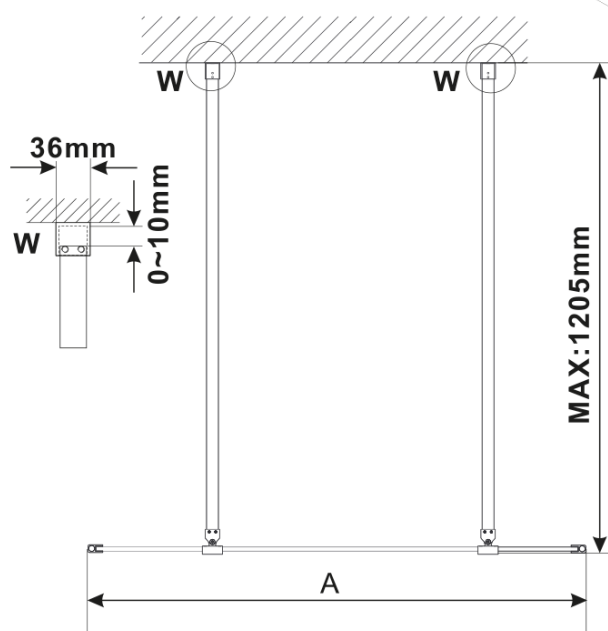

Objednací kód: ES1490

**Základné informácie**

Značka: Polysan

Séria: ESCA

**Rozmery**

Šírka: 867 mm

Výška: 2100 mm

**Vlastnosti**

MODEL	A,mm
ES1070/ES1170/ES1270/ES1370/ES1470/ES1570	699
ES1080/ES1180/ES1280/ES1380/ES1480/ES1580	799
ES1090/ES1190/ES1290/ES1390/ES1490/ES1590	899
ES1010/ES1110/ES1210/ES1310/ES1410/ES1510	999
ES1011/ES1111/ES1211/ES1311/ES1411/ES1511	1099
ES1012/ES1112/ES1212/ES1312/ES1412/ES1512	1199
ES1013/ES1113/ES1213/ES1313/ES1413/ES1513	1299
ES1014/ES1114/ES1214/ES1314/ES1414/ES1514	1399
ES1015/ES1115/ES1215/ES1315/ES1415/ES1515	1499

MODEL	A,mm
ES1070/ES1170/ES1270/ES1370/ES1470/ES1570	690-705
ES1080/ES1180/ES1280/ES1380/ES1480/ES1580	790-805
ES1090/ES1190/ES1290/ES1390/ES1490/ES1590	890-905
ES1010/ES1110/ES1210/ES1310/ES1410/ES1510	990-1005
ES1011/ES1111/ES1211/ES1311/ES1411/ES1511	1090-1105
ES1012/ES1112/ES1212/ES1312/ES1412/ES1512	1190-1205
ES1013/ES1113/ES1213/ES1313/ES1413/ES1513	1290-1305
ES1014/ES1114/ES1214/ES1314/ES1414/ES1514	1390-1405
ES1015/ES1115/ES1215/ES1315/ES1415/ES1515	1490-1505

MODEL	A,mm
ES1070/ES1170/ES1270/ES1370/ES1470/ES1570	690~705
ES1080/ES1180/ES1280/ES1380/ES1480/ES1580	790~805
ES1090/ES1190/ES1290/ES1390/ES1490/ES1590	890~905
ES1010/ES1110/ES1210/ES1310/ES1410/ES1510	990~1005
ES1011/ES1111/ES1211/ES1311/ES1411/ES1511	1090~1105
ES1012/ES1112/ES1212/ES1312/ES1412/ES1512	1190~1205
ES1013/ES1113/ES1213/ES1313/ES1413/ES1513	1290~1305
ES1014/ES1114/ES1214/ES1314/ES1414/ES1514	1390~1405
ES1015/ES1115/ES1215/ES1315/ES1415/ES1515	1490~1505