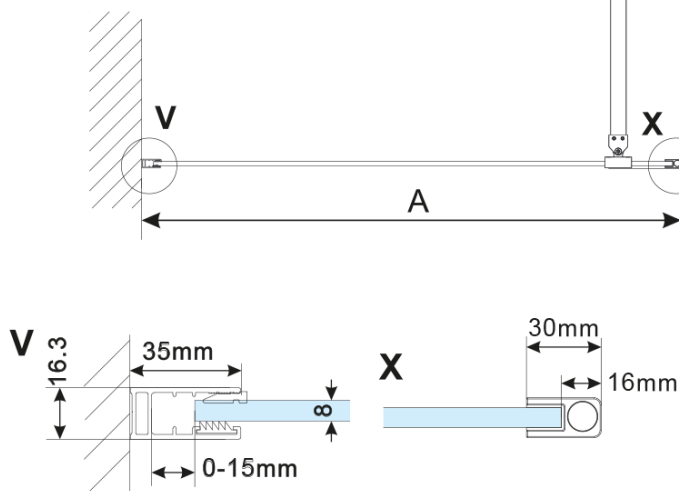

Objednací kód: ES1490

Základné informácie

Značka: Polysan

Séria: ESCA

Rozmery

Šírka: 867 mm

Výška: 2100 mm

Vlastnosti

Typ výplne: Dymové matné sklo

Úprava skla: Antidrop

Hrúbka skla: 8 mm

Hmotnosť / ks: 38.0 kg

Balenie: 1 ks

Záruka: 3 roky

Technický list

MODEL	A,mm
ES1070/ES1170/ES1270/ES1370/ES1470/ES1570	690~705
ES1080/ES1180/ES1280/ES1380/ES1480/ES1580	790~805
ES1090/ES1190/ES1290/ES1390/ES1490/ES1590	890~905
ES1010/ES1110/ES1210/ES1310/ES1410/ES1510	990~1005
ES1011/ES1111/ES1211/ES1311/ES1411/ES1511	1090~1105
ES1012/ES1112/ES1212/ES1312/ES1412/ES1512	1190~1205
ES1013/ES1113/ES1213/ES1313/ES1413/ES1513	1290~1305
ES1014/ES1114/ES1214/ES1314/ES1414/ES1514	1390~1405
ES1015/ES1115/ES1215/ES1315/ES1415/ES1515	1490~1505

MODEL	A,mm
ES1070/ES1170/ES1270/ES1370/ES1470/ES1570	690-705
ES1080/ES1180/ES1280/ES1380/ES1480/ES1580	790-805
ES1090/ES1190/ES1290/ES1390/ES1490/ES1590	890-905
ES1010/ES1110/ES1210/ES1310/ES1410/ES1510	990-1005
ES1011/ES1111/ES1211/ES1311/ES1411/ES1511	1090-1105
ES1012/ES1112/ES1212/ES1312/ES1412/ES1512	1190-1205
ES1013/ES1113/ES1213/ES1313/ES1413/ES1513	1290-1305
ES1014/ES1114/ES1214/ES1314/ES1414/ES1514	1390-1405
ES1015/ES1115/ES1215/ES1315/ES1415/ES1515	1490-1505

MODEL	A,mm
ES1070/ES1170/ES1270/ES1370/ES1470/ES1570	690~705
ES1080/ES1180/ES1280/ES1380/ES1480/ES1580	790~805
ES1090/ES1190/ES1290/ES1390/ES1490/ES1590	890~905
ES1010/ES1110/ES1210/ES1310/ES1410/ES1510	990~1005
ES1011/ES1111/ES1211/ES1311/ES1411/ES1511	1090~1105
ES1012/ES1112/ES1212/ES1312/ES1412/ES1512	1190~1205
ES1013/ES1113/ES1213/ES1313/ES1413/ES1513	1290~1305
ES1014/ES1114/ES1214/ES1314/ES1414/ES1514	1390~1405
ES1015/ES1115/ES1215/ES1315/ES1415/ES1515	1490~1505