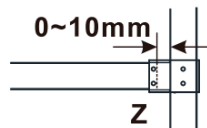

Typ výplne: Dymové matné sklo

Úprava skla: Antidrop

Hrúbka skla: 8 mm

Hmotnosť / ks: 38.0 kg

Balenie: 1 ks

Záruka: 3 roky

Technický list

MODEL	A,mm
ES1070/ES1170/ES1270/ES1370/ES1470/ES1570	690~705
ES1080/ES1180/ES1280/ES1380/ES1480/ES1580	790~805
ES1090/ES1190/ES1290/ES1390/ES1490/ES1590	890~905
ES1010/ES1110/ES1210/ES1310/ES1410/ES1510	990~1005
ES1011/ES1111/ES1211/ES1311/ES1411/ES1511	1090~1105
ES1012/ES1112/ES1212/ES1312/ES1412/ES1512	1190~1205
ES1013/ES1113/ES1213/ES1313/ES1413/ES1513	1290~1305
ES1014/ES1114/ES1214/ES1314/ES1414/ES1514	1390~1405
ES1015/ES1115/ES1215/ES1315/ES1415/ES1515	1490~1505

MODEL	A,mm
ES1070/ES1170/ES1270/ES1370/ES1470/ES1570	699
ES1080/ES1180/ES1280/ES1380/ES1480/ES1580	799
ES1090/ES1190/ES1290/ES1390/ES1490/ES1590	899
ES1010/ES1110/ES1210/ES1310/ES1410/ES1510	999
ES1011/ES1111/ES1211/ES1311/ES1411/ES1511	1099
ES1012/ES1112/ES1212/ES1312/ES1412/ES1512	1199
ES1013/ES1113/ES1213/ES1313/ES1413/ES1513	1299
ES1014/ES1114/ES1214/ES1314/ES1414/ES1514	1399
ES1015/ES1115/ES1215/ES1315/ES1415/ES1515	1499

MODEL	A,mm
ES1070/ES1170/ES1270/ES1370/ES1470/ES1570	690-705
ES1080/ES1180/ES1280/ES1380/ES1480/ES1580	790-805
ES1090/ES1190/ES1290/ES1390/ES1490/ES1590	890-905
ES1010/ES1110/ES1210/ES1310/ES1410/ES1510	990-1005
ES1011/ES1111/ES1211/ES1311/ES1411/ES1511	1090-1105
ES1012/ES1112/ES1212/ES1312/ES1412/ES1512	1190-1205
ES1013/ES1113/ES1213/ES1313/ES1413/ES1513	1290-1305
ES1014/ES1114/ES1214/ES1314/ES1414/ES1514	1390-1405
ES1015/ES1115/ES1215/ES1315/ES1415/ES1515	1490-1505

MODEL	A,mm
ES1070/ES1170/ES1270/ES1370/ES1470/ES1570	690~705
ES1080/ES1180/ES1280/ES1380/ES1480/ES1580	790~805
ES1090/ES1190/ES1290/ES1390/ES1490/ES1590	890~905
ES1010/ES1110/ES1210/ES1310/ES1410/ES1510	990~1005
ES1011/ES1111/ES1211/ES1311/ES1411/ES1511	1090~1105
ES1012/ES1112/ES1212/ES1312/ES1412/ES1512	1190~1205
ES1013/ES1113/ES1213/ES1313/ES1413/ES1513	1290~1305
ES1014/ES1114/ES1214/ES1314/ES1414/ES1514	1390~1405
ES1015/ES1115/ES1215/ES1315/ES1415/ES1515	1490~1505