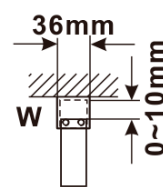

Záruka: 2 roky

Hmotnosť / ks: 38 kg

Balenie: 1 ks

Typ výplne: Dymové matné sklo

Úprava skla: Antidrop

Hrúbka skla: 8 mm

Technický list

MODEL	A,mm
ES1070/ES1170/ES1270/ES1370/ES1470/ES1570	690~705
ES1080/ES1180/ES1280/ES1380/ES1480/ES1580	790~805
ES1090/ES1190/ES1290/ES1390/ES1490/ES1590	890~905
ES1010/ES1110/ES1210/ES1310/ES1410/ES1510	990~1005
ES1011/ES1111/ES1211/ES1311/ES1411/ES1511	1090~1105
ES1012/ES1112/ES1212/ES1312/ES1412/ES1512	1190~1205
ES1013/ES1113/ES1213/ES1313/ES1413/ES1513	1290~1305
ES1014/ES1114/ES1214/ES1314/ES1414/ES1514	1390~1405
ES1015/ES1115/ES1215/ES1315/ES1415/ES1515	1490~1505

MODEL	A,mm
ES1070/ES1170/ES1270/ES1370/ES1470/ES1570	699
ES1080/ES1180/ES1280/ES1380/ES1480/ES1580	799
ES1090/ES1190/ES1290/ES1390/ES1490/ES1590	899
ES1010/ES1110/ES1210/ES1310/ES1410/ES1510	999
ES1011/ES1111/ES1211/ES1311/ES1411/ES1511	1099
ES1012/ES1112/ES1212/ES1312/ES1412/ES1512	1199
ES1013/ES1113/ES1213/ES1313/ES1413/ES1513	1299
ES1014/ES1114/ES1214/ES1314/ES1414/ES1514	1399
ES1015/ES1115/ES1215/ES1315/ES1415/ES1515	1499

MODEL	A,mm
ES1070/ES1170/ES1270/ES1370/ES1470/ES1570	690-705
ES1080/ES1180/ES1280/ES1380/ES1480/ES1580	790-805
ES1090/ES1190/ES1290/ES1390/ES1490/ES1590	890-905
ES1010/ES1110/ES1210/ES1310/ES1410/ES1510	990-1005
ES1011/ES1111/ES1211/ES1311/ES1411/ES1511	1090-1105
ES1012/ES1112/ES1212/ES1312/ES1412/ES1512	1190-1205
ES1013/ES1113/ES1213/ES1313/ES1413/ES1513	1290-1305
ES1014/ES1114/ES1214/ES1314/ES1414/ES1514	1390-1405
ES1015/ES1115/ES1215/ES1315/ES1415/ES1515	1490-1505

MODEL	A,mm
ES1070/ES1170/ES1270/ES1370/ES1470/ES1570	690~705
ES1080/ES1180/ES1280/ES1380/ES1480/ES1580	790~805
ES1090/ES1190/ES1290/ES1390/ES1490/ES1590	890~905
ES1010/ES1110/ES1210/ES1310/ES1410/ES1510	990~1005
ES1011/ES1111/ES1211/ES1311/ES1411/ES1511	1090~1105
ES1012/ES1112/ES1212/ES1312/ES1412/ES1512	1190~1205
ES1013/ES1113/ES1213/ES1313/ES1413/ES1513	1290~1305
ES1014/ES1114/ES1214/ES1314/ES1414/ES1514	1390~1405
ES1015/ES1115/ES1215/ES1315/ES1415/ES1515	1490~1505