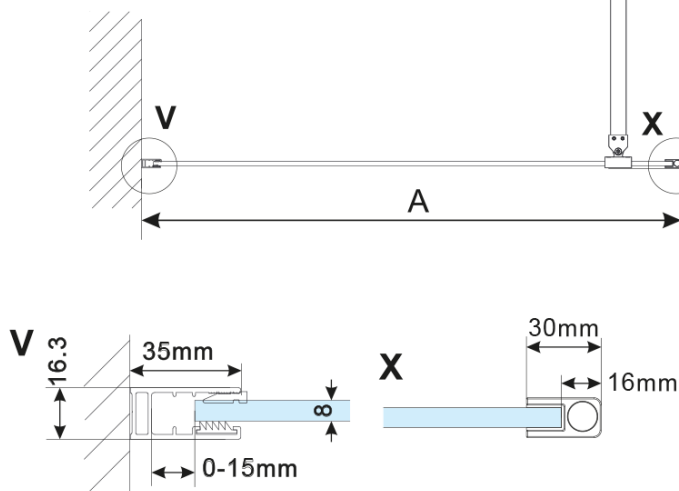

Objednací kód: ES1490

**Základné informácie**

Značka: Polysan

Séria: ESCA

**Rozmery**

Šírka: 867 mm

Výška: 2100 mm

**Vlastnosti**

Záruka: 2 roky

Hmotnosť / ks: 38 kg

Balenie: 1 ks

Typ výplne: Dymové matné sklo

Úprava skla: Antidrop

Hrúbka skla: 8 mm

Technický list

MODEL	A,mm
ES1070/ES1170/ES1270/ES1370/ES1470/ES1570	690~705
ES1080/ES1180/ES1280/ES1380/ES1480/ES1580	790~805
ES1090/ES1190/ES1290/ES1390/ES1490/ES1590	890~905
ES1010/ES1110/ES1210/ES1310/ES1410/ES1510	990~1005
ES1011/ES1111/ES1211/ES1311/ES1411/ES1511	1090~1105
ES1012/ES1112/ES1212/ES1312/ES1412/ES1512	1190~1205
ES1013/ES1113/ES1213/ES1313/ES1413/ES1513	1290~1305
ES1014/ES1114/ES1214/ES1314/ES1414/ES1514	1390~1405
ES1015/ES1115/ES1215/ES1315/ES1415/ES1515	1490~1505

MODEL	A,mm
ES1070/ES1170/ES1270/ES1370/ES1470/ES1570	690-705
ES1080/ES1180/ES1280/ES1380/ES1480/ES1580	790-805
ES1090/ES1190/ES1290/ES1390/ES1490/ES1590	890-905
ES1010/ES1110/ES1210/ES1310/ES1410/ES1510	990-1005
ES1011/ES1111/ES1211/ES1311/ES1411/ES1511	1090-1105
ES1012/ES1112/ES1212/ES1312/ES1412/ES1512	1190-1205
ES1013/ES1113/ES1213/ES1313/ES1413/ES1513	1290-1305
ES1014/ES1114/ES1214/ES1314/ES1414/ES1514	1390-1405
ES1015/ES1115/ES1215/ES1315/ES1415/ES1515	1490-1505

MODEL	A,mm
ES1070/ES1170/ES1270/ES1370/ES1470/ES1570	690~705
ES1080/ES1180/ES1280/ES1380/ES1480/ES1580	790~805
ES1090/ES1190/ES1290/ES1390/ES1490/ES1590	890~905
ES1010/ES1110/ES1210/ES1310/ES1410/ES1510	990~1005
ES1011/ES1111/ES1211/ES1311/ES1411/ES1511	1090~1105
ES1012/ES1112/ES1212/ES1312/ES1412/ES1512	1190~1205
ES1013/ES1113/ES1213/ES1313/ES1413/ES1513	1290~1305
ES1014/ES1114/ES1214/ES1314/ES1414/ES1514	1390~1405
ES1015/ES1115/ES1215/ES1315/ES1415/ES1515	1490~1505