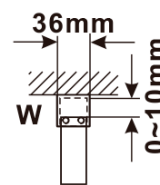

Objednací kód: ES1490

Základné informácie

Značka: Polysan

Séria: ESCA

Rozmery

Šírka: 867 mm

Výška: 2100 mm

Vlastnosti

MODEL	A,mm
ES1070/ES1170/ES1270/ES1370/ES1470/ES1570	699
ES1080/ES1180/ES1280/ES1380/ES1480/ES1580	799
ES1090/ES1190/ES1290/ES1390/ES1490/ES1590	899
ES1010/ES1110/ES1210/ES1310/ES1410/ES1510	999
ES1011/ES1111/ES1211/ES1311/ES1411/ES1511	1099
ES1012/ES1112/ES1212/ES1312/ES1412/ES1512	1199
ES1013/ES1113/ES1213/ES1313/ES1413/ES1513	1299
ES1014/ES1114/ES1214/ES1314/ES1414/ES1514	1399
ES1015/ES1115/ES1215/ES1315/ES1415/ES1515	1499

MODEL	A,mm
ES1070/ES1170/ES1270/ES1370/ES1470/ES1570	690-705
ES1080/ES1180/ES1280/ES1380/ES1480/ES1580	790-805
ES1090/ES1190/ES1290/ES1390/ES1490/ES1590	890-905
ES1010/ES1110/ES1210/ES1310/ES1410/ES1510	990-1005
ES1011/ES1111/ES1211/ES1311/ES1411/ES1511	1090-1105
ES1012/ES1112/ES1212/ES1312/ES1412/ES1512	1190-1205
ES1013/ES1113/ES1213/ES1313/ES1413/ES1513	1290-1305
ES1014/ES1114/ES1214/ES1314/ES1414/ES1514	1390-1405
ES1015/ES1115/ES1215/ES1315/ES1415/ES1515	1490-1505

MODEL	A,mm
ES1070/ES1170/ES1270/ES1370/ES1470/ES1570	690~705
ES1080/ES1180/ES1280/ES1380/ES1480/ES1580	790~805
ES1090/ES1190/ES1290/ES1390/ES1490/ES1590	890~905
ES1010/ES1110/ES1210/ES1310/ES1410/ES1510	990~1005
ES1011/ES1111/ES1211/ES1311/ES1411/ES1511	1090~1105
ES1012/ES1112/ES1212/ES1312/ES1412/ES1512	1190~1205
ES1013/ES1113/ES1213/ES1313/ES1413/ES1513	1290~1305
ES1014/ES1114/ES1214/ES1314/ES1414/ES1514	1390~1405
ES1015/ES1115/ES1215/ES1315/ES1415/ES1515	1490~1505