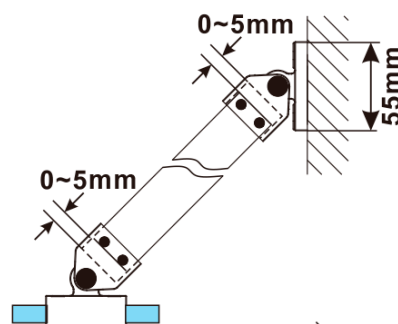

Objednací kód: ES1490

Základné informácie

Značka: Polysan

Séria: ESCA

Rozmery

Šírka: 867 mm

Výška: 2100 mm

Vlastnosti

Typ výplne: Dymové matné sklo

Úprava skla: Antidrop

Hrúbka skla: 8 mm

Hmotnosť / ks: 38.0 kg

Balenie: 1 ks

Záruka: 3 roky

Technický list

MODEL	A,mm
ES1070/ES1170/ES1270/ES1370/ES1470/ES1570	690~705
ES1080/ES1180/ES1280/ES1380/ES1480/ES1580	790~805
ES1090/ES1190/ES1290/ES1390/ES1490/ES1590	890~905
ES1010/ES1110/ES1210/ES1310/ES1410/ES1510	990~1005
ES1011/ES1111/ES1211/ES1311/ES1411/ES1511	1090~1105
ES1012/ES1112/ES1212/ES1312/ES1412/ES1512	1190~1205
ES1013/ES1113/ES1213/ES1313/ES1413/ES1513	1290~1305
ES1014/ES1114/ES1214/ES1314/ES1414/ES1514	1390~1405
ES1015/ES1115/ES1215/ES1315/ES1415/ES1515	1490~1505

MODEL	A,mm
ES1070/ES1170/ES1270/ES1370/ES1470/ES1570	690-705
ES1080/ES1180/ES1280/ES1380/ES1480/ES1580	790-805
ES1090/ES1190/ES1290/ES1390/ES1490/ES1590	890-905
ES1010/ES1110/ES1210/ES1310/ES1410/ES1510	990-1005
ES1011/ES1111/ES1211/ES1311/ES1411/ES1511	1090-1105
ES1012/ES1112/ES1212/ES1312/ES1412/ES1512	1190-1205
ES1013/ES1113/ES1213/ES1313/ES1413/ES1513	1290-1305
ES1014/ES1114/ES1214/ES1314/ES1414/ES1514	1390-1405
ES1015/ES1115/ES1215/ES1315/ES1415/ES1515	1490-1505

MODEL	A,mm
ES1070/ES1170/ES1270/ES1370/ES1470/ES1570	690~705
ES1080/ES1180/ES1280/ES1380/ES1480/ES1580	790~805
ES1090/ES1190/ES1290/ES1390/ES1490/ES1590	890~905
ES1010/ES1110/ES1210/ES1310/ES1410/ES1510	990~1005
ES1011/ES1111/ES1211/ES1311/ES1411/ES1511	1090~1105
ES1012/ES1112/ES1212/ES1312/ES1412/ES1512	1190~1205
ES1013/ES1113/ES1213/ES1313/ES1413/ES1513	1290~1305
ES1014/ES1114/ES1214/ES1314/ES1414/ES1514	1390~1405
ES1015/ES1115/ES1215/ES1315/ES1415/ES1515	1490~1505