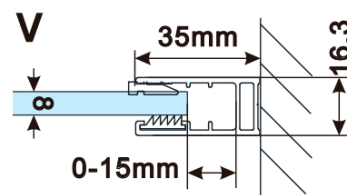

Záruka: 2 roky

Hmotnosť / ks: 38 kg

Balenie: 1 ks

Typ výplne: Dymové matné sklo

Úprava skla: Antidrop

Hrúbka skla: 8 mm

Technický list

MODEL	A,mm
ES1070/ES1170/ES1270/ES1370/ES1470/ES1570	690~705
ES1080/ES1180/ES1280/ES1380/ES1480/ES1580	790~805
ES1090/ES1190/ES1290/ES1390/ES1490/ES1590	890~905
ES1010/ES1110/ES1210/ES1310/ES1410/ES1510	990~1005
ES1011/ES1111/ES1211/ES1311/ES1411/ES1511	1090~1105
ES1012/ES1112/ES1212/ES1312/ES1412/ES1512	1190~1205
ES1013/ES1113/ES1213/ES1313/ES1413/ES1513	1290~1305
ES1014/ES1114/ES1214/ES1314/ES1414/ES1514	1390~1405
ES1015/ES1115/ES1215/ES1315/ES1415/ES1515	1490~1505

MODEL	A,mm
ES1070/ES1170/ES1270/ES1370/ES1470/ES1570	699
ES1080/ES1180/ES1280/ES1380/ES1480/ES1580	799
ES1090/ES1190/ES1290/ES1390/ES1490/ES1590	899
ES1010/ES1110/ES1210/ES1310/ES1410/ES1510	999
ES1011/ES1111/ES1211/ES1311/ES1411/ES1511	1099
ES1012/ES1112/ES1212/ES1312/ES1412/ES1512	1199
ES1013/ES1113/ES1213/ES1313/ES1413/ES1513	1299
ES1014/ES1114/ES1214/ES1314/ES1414/ES1514	1399
ES1015/ES1115/ES1215/ES1315/ES1415/ES1515	1499

MODEL	A,mm
ES1070/ES1170/ES1270/ES1370/ES1470/ES1570	690-705
ES1080/ES1180/ES1280/ES1380/ES1480/ES1580	790-805
ES1090/ES1190/ES1290/ES1390/ES1490/ES1590	890-905
ES1010/ES1110/ES1210/ES1310/ES1410/ES1510	990-1005
ES1011/ES1111/ES1211/ES1311/ES1411/ES1511	1090-1105
ES1012/ES1112/ES1212/ES1312/ES1412/ES1512	1190-1205
ES1013/ES1113/ES1213/ES1313/ES1413/ES1513	1290-1305
ES1014/ES1114/ES1214/ES1314/ES1414/ES1514	1390-1405
ES1015/ES1115/ES1215/ES1315/ES1415/ES1515	1490-1505

MODEL	A,mm
ES1070/ES1170/ES1270/ES1370/ES1470/ES1570	690~705
ES1080/ES1180/ES1280/ES1380/ES1480/ES1580	790~805
ES1090/ES1190/ES1290/ES1390/ES1490/ES1590	890~905
ES1010/ES1110/ES1210/ES1310/ES1410/ES1510	990~1005
ES1011/ES1111/ES1211/ES1311/ES1411/ES1511	1090~1105
ES1012/ES1112/ES1212/ES1312/ES1412/ES1512	1190~1205
ES1013/ES1113/ES1213/ES1313/ES1413/ES1513	1290~1305
ES1014/ES1114/ES1214/ES1314/ES1414/ES1514	1390~1405
ES1015/ES1115/ES1215/ES1315/ES1415/ES1515	1490~1505