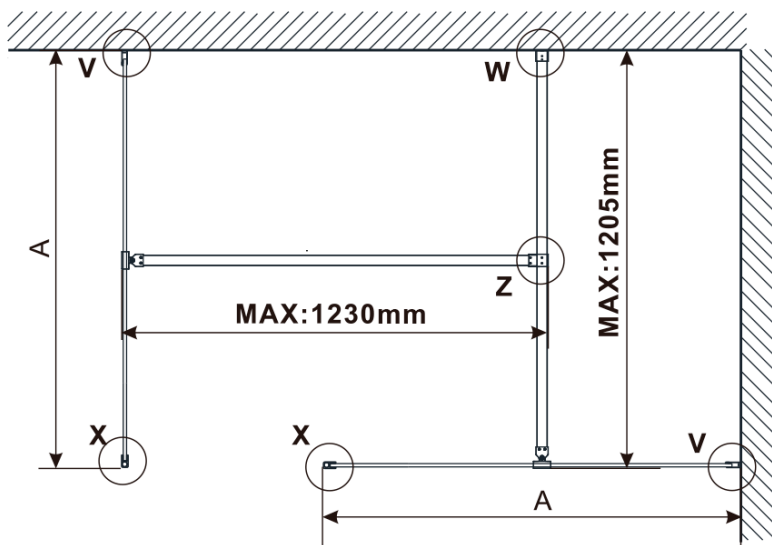

Objednací kód: ES1490

**Základné informácie**

Značka: Polysan

Séria: ESCA

**Rozmery**

Šírka: 867 mm

Výška: 2100 mm

**Vlastnosti**

MODEL	A,mm
ES1070/ES1170/ES1270/ES1370/ES1470/ES1570	699
ES1080/ES1180/ES1280/ES1380/ES1480/ES1580	799
ES1090/ES1190/ES1290/ES1390/ES1490/ES1590	899
ES1010/ES1110/ES1210/ES1310/ES1410/ES1510	999
ES1011/ES1111/ES1211/ES1311/ES1411/ES1511	1099
ES1012/ES1112/ES1212/ES1312/ES1412/ES1512	1199
ES1013/ES1113/ES1213/ES1313/ES1413/ES1513	1299
ES1014/ES1114/ES1214/ES1314/ES1414/ES1514	1399
ES1015/ES1115/ES1215/ES1315/ES1415/ES1515	1499

MODEL	A,mm
ES1070/ES1170/ES1270/ES1370/ES1470/ES1570	690-705
ES1080/ES1180/ES1280/ES1380/ES1480/ES1580	790-805
ES1090/ES1190/ES1290/ES1390/ES1490/ES1590	890-905
ES1010/ES1110/ES1210/ES1310/ES1410/ES1510	990-1005
ES1011/ES1111/ES1211/ES1311/ES1411/ES1511	1090-1105
ES1012/ES1112/ES1212/ES1312/ES1412/ES1512	1190-1205
ES1013/ES1113/ES1213/ES1313/ES1413/ES1513	1290-1305
ES1014/ES1114/ES1214/ES1314/ES1414/ES1514	1390-1405
ES1015/ES1115/ES1215/ES1315/ES1415/ES1515	1490-1505

MODEL	A,mm
ES1070/ES1170/ES1270/ES1370/ES1470/ES1570	690~705
ES1080/ES1180/ES1280/ES1380/ES1480/ES1580	790~805
ES1090/ES1190/ES1290/ES1390/ES1490/ES1590	890~905
ES1010/ES1110/ES1210/ES1310/ES1410/ES1510	990~1005
ES1011/ES1111/ES1211/ES1311/ES1411/ES1511	1090~1105
ES1012/ES1112/ES1212/ES1312/ES1412/ES1512	1190~1205
ES1013/ES1113/ES1213/ES1313/ES1413/ES1513	1290~1305
ES1014/ES1114/ES1214/ES1314/ES1414/ES1514	1390~1405
ES1015/ES1115/ES1215/ES1315/ES1415/ES1515	1490~1505