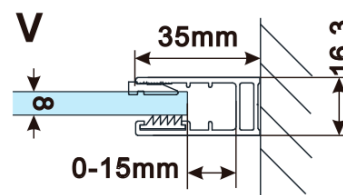

Typ výplne: Dymové matné sklo

Úprava skla: Antidrop

Hrúbka skla: 8 mm

Hmotnosť / ks: 38.0 kg

Balenie: 1 ks

Záruka: 3 roky

Technický list

MODEL	A,mm
ES1070/ES1170/ES1270/ES1370/ES1470/ES1570	699
ES1080/ES1180/ES1280/ES1380/ES1480/ES1580	799
ES1090/ES1190/ES1290/ES1390/ES1490/ES1590	899
ES1010/ES1110/ES1210/ES1310/ES1410/ES1510	999
ES1011/ES1111/ES1211/ES1311/ES1411/ES1511	1099
ES1012/ES1112/ES1212/ES1312/ES1412/ES1512	1199
ES1013/ES1113/ES1213/ES1313/ES1413/ES1513	1299
ES1014/ES1114/ES1214/ES1314/ES1414/ES1514	1399
ES1015/ES1115/ES1215/ES1315/ES1415/ES1515	1499

MODEL	A,mm
ES1070/ES1170/ES1270/ES1370/ES1470/ES1570	690-705
ES1080/ES1180/ES1280/ES1380/ES1480/ES1580	790-805
ES1090/ES1190/ES1290/ES1390/ES1490/ES1590	890-905
ES1010/ES1110/ES1210/ES1310/ES1410/ES1510	990-1005
ES1011/ES1111/ES1211/ES1311/ES1411/ES1511	1090-1105
ES1012/ES1112/ES1212/ES1312/ES1412/ES1512	1190-1205
ES1013/ES1113/ES1213/ES1313/ES1413/ES1513	1290-1305
ES1014/ES1114/ES1214/ES1314/ES1414/ES1514	1390-1405
ES1015/ES1115/ES1215/ES1315/ES1415/ES1515	1490-1505

MODEL	A,mm
ES1070/ES1170/ES1270/ES1370/ES1470/ES1570	690~705
ES1080/ES1180/ES1280/ES1380/ES1480/ES1580	790~805
ES1090/ES1190/ES1290/ES1390/ES1490/ES1590	890~905
ES1010/ES1110/ES1210/ES1310/ES1410/ES1510	990~1005
ES1011/ES1111/ES1211/ES1311/ES1411/ES1511	1090~1105
ES1012/ES1112/ES1212/ES1312/ES1412/ES1512	1190~1205
ES1013/ES1113/ES1213/ES1313/ES1413/ES1513	1290~1305
ES1014/ES1114/ES1214/ES1314/ES1414/ES1514	1390~1405
ES1015/ES1115/ES1215/ES1315/ES1415/ES1515	1490~1505