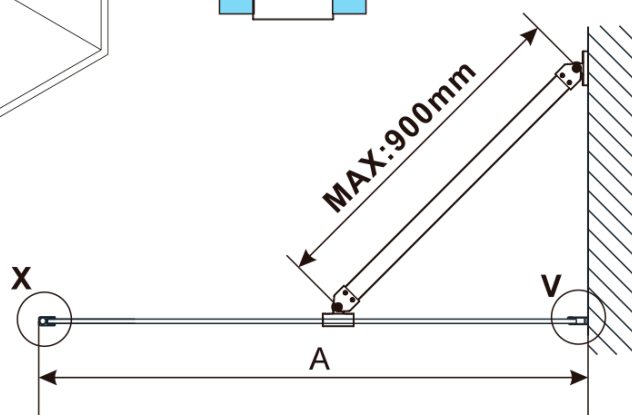

Objednací kód: ES1480

Základné informácie

Značka: Polysan

Séria: ESCA

Rozmery

Šírka: 767 mm

Výška: 2100 mm

Vlastnosti

MODEL	A,mm
ES1070/ES1170/ES1270/ES1370/ES1470/ES1570	690-705
ES1080/ES1180/ES1280/ES1380/ES1480/ES1580	790-805
ES1090/ES1190/ES1290/ES1390/ES1490/ES1590	890-905
ES1010/ES1110/ES1210/ES1310/ES1410/ES1510	990-1005
ES1011/ES1111/ES1211/ES1311/ES1411/ES1511	1090-1105
ES1012/ES1112/ES1212/ES1312/ES1412/ES1512	1190-1205
ES1013/ES1113/ES1213/ES1313/ES1413/ES1513	1290-1305
ES1014/ES1114/ES1214/ES1314/ES1414/ES1514	1390-1405
ES1015/ES1115/ES1215/ES1315/ES1415/ES1515	1490-1505

MODEL	A,mm
ES1070/ES1170/ES1270/ES1370/ES1470/ES1570	690~705
ES1080/ES1180/ES1280/ES1380/ES1480/ES1580	790~805
ES1090/ES1190/ES1290/ES1390/ES1490/ES1590	890~905
ES1010/ES1110/ES1210/ES1310/ES1410/ES1510	990~1005
ES1011/ES1111/ES1211/ES1311/ES1411/ES1511	1090~1105
ES1012/ES1112/ES1212/ES1312/ES1412/ES1512	1190~1205
ES1013/ES1113/ES1213/ES1313/ES1413/ES1513	1290~1305
ES1014/ES1114/ES1214/ES1314/ES1414/ES1514	1390~1405
ES1015/ES1115/ES1215/ES1315/ES1415/ES1515	1490~1505