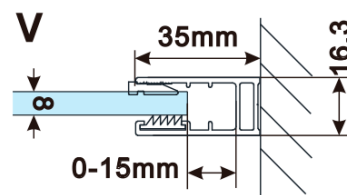

Záruka: 2 roky

Hmotnosť / ks: 38 kg

Balenie: 1 ks

Typ výplne: Dymové matné sklo

Úprava skla: Antidrop

Hrúbka skla: 8 mm

Technický list

MODEL	A,mm
ES1070/ES1170/ES1270/ES1370/ES1470/ES1570	699
ES1080/ES1180/ES1280/ES1380/ES1480/ES1580	799
ES1090/ES1190/ES1290/ES1390/ES1490/ES1590	899
ES1010/ES1110/ES1210/ES1310/ES1410/ES1510	999
ES1011/ES1111/ES1211/ES1311/ES1411/ES1511	1099
ES1012/ES1112/ES1212/ES1312/ES1412/ES1512	1199
ES1013/ES1113/ES1213/ES1313/ES1413/ES1513	1299
ES1014/ES1114/ES1214/ES1314/ES1414/ES1514	1399
ES1015/ES1115/ES1215/ES1315/ES1415/ES1515	1499

MODEL	A,mm
ES1070/ES1170/ES1270/ES1370/ES1470/ES1570	690-705
ES1080/ES1180/ES1280/ES1380/ES1480/ES1580	790-805
ES1090/ES1190/ES1290/ES1390/ES1490/ES1590	890-905
ES1010/ES1110/ES1210/ES1310/ES1410/ES1510	990-1005
ES1011/ES1111/ES1211/ES1311/ES1411/ES1511	1090-1105
ES1012/ES1112/ES1212/ES1312/ES1412/ES1512	1190-1205
ES1013/ES1113/ES1213/ES1313/ES1413/ES1513	1290-1305
ES1014/ES1114/ES1214/ES1314/ES1414/ES1514	1390-1405
ES1015/ES1115/ES1215/ES1315/ES1415/ES1515	1490-1505

MODEL	A,mm
ES1070/ES1170/ES1270/ES1370/ES1470/ES1570	690~705
ES1080/ES1180/ES1280/ES1380/ES1480/ES1580	790~805
ES1090/ES1190/ES1290/ES1390/ES1490/ES1590	890~905
ES1010/ES1110/ES1210/ES1310/ES1410/ES1510	990~1005
ES1011/ES1111/ES1211/ES1311/ES1411/ES1511	1090~1105
ES1012/ES1112/ES1212/ES1312/ES1412/ES1512	1190~1205
ES1013/ES1113/ES1213/ES1313/ES1413/ES1513	1290~1305
ES1014/ES1114/ES1214/ES1314/ES1414/ES1514	1390~1405
ES1015/ES1115/ES1215/ES1315/ES1415/ES1515	1490~1505