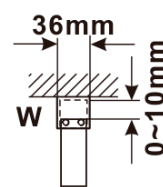

Objednací kód: ES1480

**Základné informácie**

Značka: Polysan

Séria: ESCA

**Rozmery**

Šírka: 767 mm

Výška: 2100 mm

**Vlastnosti**

MODEL	A,mm
ES1070/ES1170/ES1270/ES1370/ES1470/ES1570	690-705
ES1080/ES1180/ES1280/ES1380/ES1480/ES1580	790-805
ES1090/ES1190/ES1290/ES1390/ES1490/ES1590	890-905
ES1010/ES1110/ES1210/ES1310/ES1410/ES1510	990-1005
ES1011/ES1111/ES1211/ES1311/ES1411/ES1511	1090-1105
ES1012/ES1112/ES1212/ES1312/ES1412/ES1512	1190-1205
ES1013/ES1113/ES1213/ES1313/ES1413/ES1513	1290-1305
ES1014/ES1114/ES1214/ES1314/ES1414/ES1514	1390-1405
ES1015/ES1115/ES1215/ES1315/ES1415/ES1515	1490-1505

MODEL	A,mm
ES1070/ES1170/ES1270/ES1370/ES1470/ES1570	690~705
ES1080/ES1180/ES1280/ES1380/ES1480/ES1580	790~805
ES1090/ES1190/ES1290/ES1390/ES1490/ES1590	890~905
ES1010/ES1110/ES1210/ES1310/ES1410/ES1510	990~1005
ES1011/ES1111/ES1211/ES1311/ES1411/ES1511	1090~1105
ES1012/ES1112/ES1212/ES1312/ES1412/ES1512	1190~1205
ES1013/ES1113/ES1213/ES1313/ES1413/ES1513	1290~1305
ES1014/ES1114/ES1214/ES1314/ES1414/ES1514	1390~1405
ES1015/ES1115/ES1215/ES1315/ES1415/ES1515	1490~1505