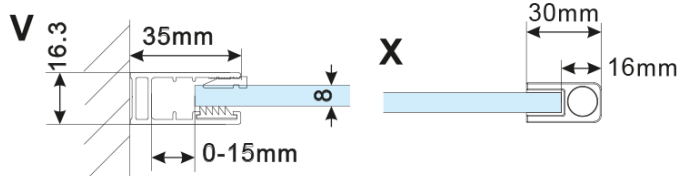

Objednací kód: ES1480

Základné informácie

Značka: Polysan

Séria: ESCA

Rozmery

Šírka: 767 mm

Výška: 2100 mm

Vlastnosti

MODEL	A,mm
ES1070/ES1170/ES1270/ES1370/ES1470/ES1570	690-705
ES1080/ES1180/ES1280/ES1380/ES1480/ES1580	790-805
ES1090/ES1190/ES1290/ES1390/ES1490/ES1590	890-905
ES1010/ES1110/ES1210/ES1310/ES1410/ES1510	990-1005
ES1011/ES1111/ES1211/ES1311/ES1411/ES1511	1090-1105
ES1012/ES1112/ES1212/ES1312/ES1412/ES1512	1190-1205
ES1013/ES1113/ES1213/ES1313/ES1413/ES1513	1290-1305
ES1014/ES1114/ES1214/ES1314/ES1414/ES1514	1390-1405
ES1015/ES1115/ES1215/ES1315/ES1415/ES1515	1490-1505

MODEL	A,mm
ES1070/ES1170/ES1270/ES1370/ES1470/ES1570	690~705
ES1080/ES1180/ES1280/ES1380/ES1480/ES1580	790~805
ES1090/ES1190/ES1290/ES1390/ES1490/ES1590	890~905
ES1010/ES1110/ES1210/ES1310/ES1410/ES1510	990~1005
ES1011/ES1111/ES1211/ES1311/ES1411/ES1511	1090~1105
ES1012/ES1112/ES1212/ES1312/ES1412/ES1512	1190~1205
ES1013/ES1113/ES1213/ES1313/ES1413/ES1513	1290~1305
ES1014/ES1114/ES1214/ES1314/ES1414/ES1514	1390~1405
ES1015/ES1115/ES1215/ES1315/ES1415/ES1515	1490~1505