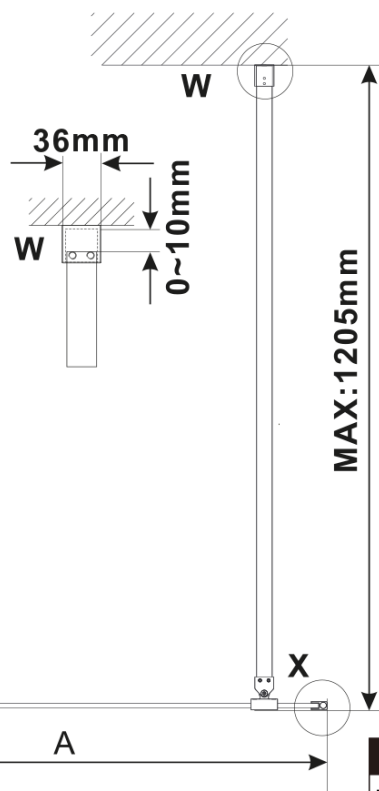

Objednací kód: ES1480

**Základné informácie**

Značka: Polysan

Séria: ESCA

**Rozmery**

Šírka: 767 mm

Výška: 2100 mm

**Vlastnosti**

MODEL	A,mm
ES1070/ES1170/ES1270/ES1370/ES1470/ES1570	690-705
ES1080/ES1180/ES1280/ES1380/ES1480/ES1580	790-805
ES1090/ES1190/ES1290/ES1390/ES1490/ES1590	890-905
ES1010/ES1110/ES1210/ES1310/ES1410/ES1510	990-1005
ES1011/ES1111/ES1211/ES1311/ES1411/ES1511	1090-1105
ES1012/ES1112/ES1212/ES1312/ES1412/ES1512	1190-1205
ES1013/ES1113/ES1213/ES1313/ES1413/ES1513	1290-1305
ES1014/ES1114/ES1214/ES1314/ES1414/ES1514	1390-1405
ES1015/ES1115/ES1215/ES1315/ES1415/ES1515	1490-1505

MODEL	A,mm
ES1070/ES1170/ES1270/ES1370/ES1470/ES1570	690~705
ES1080/ES1180/ES1280/ES1380/ES1480/ES1580	790~805
ES1090/ES1190/ES1290/ES1390/ES1490/ES1590	890~905
ES1010/ES1110/ES1210/ES1310/ES1410/ES1510	990~1005
ES1011/ES1111/ES1211/ES1311/ES1411/ES1511	1090~1105
ES1012/ES1112/ES1212/ES1312/ES1412/ES1512	1190~1205
ES1013/ES1113/ES1213/ES1313/ES1413/ES1513	1290~1305
ES1014/ES1114/ES1214/ES1314/ES1414/ES1514	1390~1405
ES1015/ES1115/ES1215/ES1315/ES1415/ES1515	1490~1505