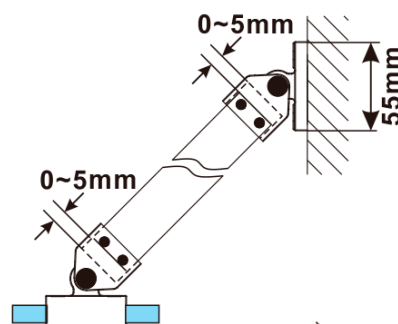

Objednací kód: ES1480

**Základné informácie**

Značka: Polysan

Séria: ESCA

**Rozmery**

Šírka: 767 mm

Výška: 2100 mm

**Vlastnosti**

MODEL	A,mm
ES1070/ES1170/ES1270/ES1370/ES1470/ES1570	690-705
ES1080/ES1180/ES1280/ES1380/ES1480/ES1580	790-805
ES1090/ES1190/ES1290/ES1390/ES1490/ES1590	890-905
ES1010/ES1110/ES1210/ES1310/ES1410/ES1510	990-1005
ES1011/ES1111/ES1211/ES1311/ES1411/ES1511	1090-1105
ES1012/ES1112/ES1212/ES1312/ES1412/ES1512	1190-1205
ES1013/ES1113/ES1213/ES1313/ES1413/ES1513	1290-1305
ES1014/ES1114/ES1214/ES1314/ES1414/ES1514	1390-1405
ES1015/ES1115/ES1215/ES1315/ES1415/ES1515	1490-1505

MODEL	A,mm
ES1070/ES1170/ES1270/ES1370/ES1470/ES1570	690~705
ES1080/ES1180/ES1280/ES1380/ES1480/ES1580	790~805
ES1090/ES1190/ES1290/ES1390/ES1490/ES1590	890~905
ES1010/ES1110/ES1210/ES1310/ES1410/ES1510	990~1005
ES1011/ES1111/ES1211/ES1311/ES1411/ES1511	1090~1105
ES1012/ES1112/ES1212/ES1312/ES1412/ES1512	1190~1205
ES1013/ES1113/ES1213/ES1313/ES1413/ES1513	1290~1305
ES1014/ES1114/ES1214/ES1314/ES1414/ES1514	1390~1405
ES1015/ES1115/ES1215/ES1315/ES1415/ES1515	1490~1505