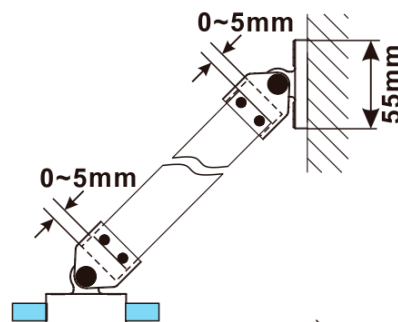

Objednací kód: ES1480

Základné informácie

Značka: Polysan

Séria: ESCA

Rozmery

Šírka: 767 mm

Výška: 2100 mm

Vlastnosti

MODEL	A,mm
ES1070/ES1170/ES1270/ES1370/ES1470/ES1570	690-705
ES1080/ES1180/ES1280/ES1380/ES1480/ES1580	790-805
ES1090/ES1190/ES1290/ES1390/ES1490/ES1590	890-905
ES1010/ES1110/ES1210/ES1310/ES1410/ES1510	990-1005
ES1011/ES1111/ES1211/ES1311/ES1411/ES1511	1090-1105
ES1012/ES1112/ES1212/ES1312/ES1412/ES1512	1190-1205
ES1013/ES1113/ES1213/ES1313/ES1413/ES1513	1290-1305
ES1014/ES1114/ES1214/ES1314/ES1414/ES1514	1390-1405
ES1015/ES1115/ES1215/ES1315/ES1415/ES1515	1490-1505

MODEL	A,mm
ES1070/ES1170/ES1270/ES1370/ES1470/ES1570	690~705
ES1080/ES1180/ES1280/ES1380/ES1480/ES1580	790~805
ES1090/ES1190/ES1290/ES1390/ES1490/ES1590	890~905
ES1010/ES1110/ES1210/ES1310/ES1410/ES1510	990~1005
ES1011/ES1111/ES1211/ES1311/ES1411/ES1511	1090~1105
ES1012/ES1112/ES1212/ES1312/ES1412/ES1512	1190~1205
ES1013/ES1113/ES1213/ES1313/ES1413/ES1513	1290~1305
ES1014/ES1114/ES1214/ES1314/ES1414/ES1514	1390~1405
ES1015/ES1115/ES1215/ES1315/ES1415/ES1515	1490~1505