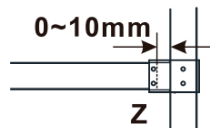

Záruka: 2 roky

Hmotnosť / ks: 38 kg

Balenie: 1 ks

Typ výplne: Dymové matné sklo

Úprava skla: Antidrop

Hrúbka skla: 8 mm

Technický list

MODEL	A,mm
ES1070/ES1170/ES1270/ES1370/ES1470/ES1570	699
ES1080/ES1180/ES1280/ES1380/ES1480/ES1580	799
ES1090/ES1190/ES1290/ES1390/ES1490/ES1590	899
ES1010/ES1110/ES1210/ES1310/ES1410/ES1510	999
ES1011/ES1111/ES1211/ES1311/ES1411/ES1511	1099
ES1012/ES1112/ES1212/ES1312/ES1412/ES1512	1199
ES1013/ES1113/ES1213/ES1313/ES1413/ES1513	1299
ES1014/ES1114/ES1214/ES1314/ES1414/ES1514	1399
ES1015/ES1115/ES1215/ES1315/ES1415/ES1515	1499

MODEL	A,mm
ES1070/ES1170/ES1270/ES1370/ES1470/ES1570	690-705
ES1080/ES1180/ES1280/ES1380/ES1480/ES1580	790-805
ES1090/ES1190/ES1290/ES1390/ES1490/ES1590	890-905
ES1010/ES1110/ES1210/ES1310/ES1410/ES1510	990-1005
ES1011/ES1111/ES1211/ES1311/ES1411/ES1511	1090-1105
ES1012/ES1112/ES1212/ES1312/ES1412/ES1512	1190-1205
ES1013/ES1113/ES1213/ES1313/ES1413/ES1513	1290-1305
ES1014/ES1114/ES1214/ES1314/ES1414/ES1514	1390-1405
ES1015/ES1115/ES1215/ES1315/ES1415/ES1515	1490-1505

MODEL	A,mm
ES1070/ES1170/ES1270/ES1370/ES1470/ES1570	690~705
ES1080/ES1180/ES1280/ES1380/ES1480/ES1580	790~805
ES1090/ES1190/ES1290/ES1390/ES1490/ES1590	890~905
ES1010/ES1110/ES1210/ES1310/ES1410/ES1510	990~1005
ES1011/ES1111/ES1211/ES1311/ES1411/ES1511	1090~1105
ES1012/ES1112/ES1212/ES1312/ES1412/ES1512	1190~1205
ES1013/ES1113/ES1213/ES1313/ES1413/ES1513	1290~1305
ES1014/ES1114/ES1214/ES1314/ES1414/ES1514	1390~1405
ES1015/ES1115/ES1215/ES1315/ES1415/ES1515	1490~1505