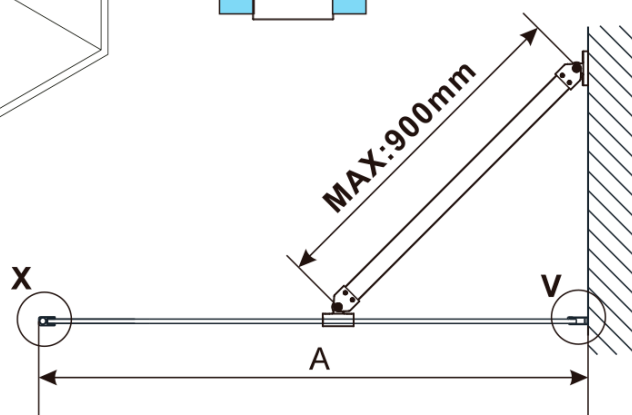

Objednací kód: ES1480

**Základné informácie**

Značka: Polysan

Séria: ESCA

**Rozmery**

Šírka: 767 mm

Výška: 2100 mm

**Vlastnosti**

MODEL	A,mm
ES1070/ES1170/ES1270/ES1370/ES1470/ES1570	690-705
ES1080/ES1180/ES1280/ES1380/ES1480/ES1580	790-805
ES1090/ES1190/ES1290/ES1390/ES1490/ES1590	890-905
ES1010/ES1110/ES1210/ES1310/ES1410/ES1510	990-1005
ES1011/ES1111/ES1211/ES1311/ES1411/ES1511	1090-1105
ES1012/ES1112/ES1212/ES1312/ES1412/ES1512	1190-1205
ES1013/ES1113/ES1213/ES1313/ES1413/ES1513	1290-1305
ES1014/ES1114/ES1214/ES1314/ES1414/ES1514	1390-1405
ES1015/ES1115/ES1215/ES1315/ES1415/ES1515	1490-1505

MODEL	A,mm
ES1070/ES1170/ES1270/ES1370/ES1470/ES1570	690~705
ES1080/ES1180/ES1280/ES1380/ES1480/ES1580	790~805
ES1090/ES1190/ES1290/ES1390/ES1490/ES1590	890~905
ES1010/ES1110/ES1210/ES1310/ES1410/ES1510	990~1005
ES1011/ES1111/ES1211/ES1311/ES1411/ES1511	1090~1105
ES1012/ES1112/ES1212/ES1312/ES1412/ES1512	1190~1205
ES1013/ES1113/ES1213/ES1313/ES1413/ES1513	1290~1305
ES1014/ES1114/ES1214/ES1314/ES1414/ES1514	1390~1405
ES1015/ES1115/ES1215/ES1315/ES1415/ES1515	1490~1505