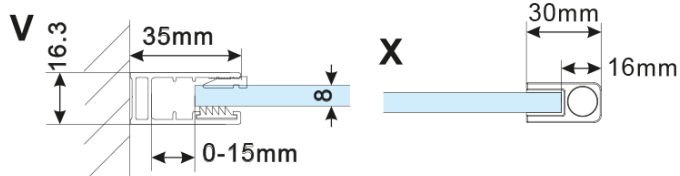

Objednací kód: ES1480

**Základné informácie**

Značka: Polysan

Séria: ESCA

**Rozmery**

Šírka: 767 mm

Výška: 2100 mm

**Vlastnosti**

MODEL	A,mm
ES1070/ES1170/ES1270/ES1370/ES1470/ES1570	690-705
ES1080/ES1180/ES1280/ES1380/ES1480/ES1580	790-805
ES1090/ES1190/ES1290/ES1390/ES1490/ES1590	890-905
ES1010/ES1110/ES1210/ES1310/ES1410/ES1510	990-1005
ES1011/ES1111/ES1211/ES1311/ES1411/ES1511	1090-1105
ES1012/ES1112/ES1212/ES1312/ES1412/ES1512	1190-1205
ES1013/ES1113/ES1213/ES1313/ES1413/ES1513	1290-1305
ES1014/ES1114/ES1214/ES1314/ES1414/ES1514	1390-1405
ES1015/ES1115/ES1215/ES1315/ES1415/ES1515	1490-1505

MODEL	A,mm
ES1070/ES1170/ES1270/ES1370/ES1470/ES1570	690~705
ES1080/ES1180/ES1280/ES1380/ES1480/ES1580	790~805
ES1090/ES1190/ES1290/ES1390/ES1490/ES1590	890~905
ES1010/ES1110/ES1210/ES1310/ES1410/ES1510	990~1005
ES1011/ES1111/ES1211/ES1311/ES1411/ES1511	1090~1105
ES1012/ES1112/ES1212/ES1312/ES1412/ES1512	1190~1205
ES1013/ES1113/ES1213/ES1313/ES1413/ES1513	1290~1305
ES1014/ES1114/ES1214/ES1314/ES1414/ES1514	1390~1405
ES1015/ES1115/ES1215/ES1315/ES1415/ES1515	1490~1505