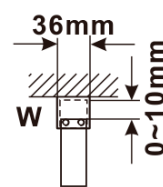

Objednací kód: ES1480

Základné informácie

Značka: Polysan

Séria: ESCA

Rozmery

Šírka: 767 mm

Výška: 2100 mm

Vlastnosti

MODEL	A,mm
ES1070/ES1170/ES1270/ES1370/ES1470/ES1570	690-705
ES1080/ES1180/ES1280/ES1380/ES1480/ES1580	790-805
ES1090/ES1190/ES1290/ES1390/ES1490/ES1590	890-905
ES1010/ES1110/ES1210/ES1310/ES1410/ES1510	990-1005
ES1011/ES1111/ES1211/ES1311/ES1411/ES1511	1090-1105
ES1012/ES1112/ES1212/ES1312/ES1412/ES1512	1190-1205
ES1013/ES1113/ES1213/ES1313/ES1413/ES1513	1290-1305
ES1014/ES1114/ES1214/ES1314/ES1414/ES1514	1390-1405
ES1015/ES1115/ES1215/ES1315/ES1415/ES1515	1490-1505

MODEL	A,mm
ES1070/ES1170/ES1270/ES1370/ES1470/ES1570	690~705
ES1080/ES1180/ES1280/ES1380/ES1480/ES1580	790~805
ES1090/ES1190/ES1290/ES1390/ES1490/ES1590	890~905
ES1010/ES1110/ES1210/ES1310/ES1410/ES1510	990~1005
ES1011/ES1111/ES1211/ES1311/ES1411/ES1511	1090~1105
ES1012/ES1112/ES1212/ES1312/ES1412/ES1512	1190~1205
ES1013/ES1113/ES1213/ES1313/ES1413/ES1513	1290~1305
ES1014/ES1114/ES1214/ES1314/ES1414/ES1514	1390~1405
ES1015/ES1115/ES1215/ES1315/ES1415/ES1515	1490~1505