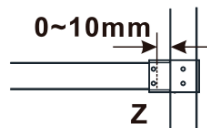

Typ výplne: Dymové matné sklo

Úprava skla: Antidrop

Hrúbka skla: 8 mm

Hmotnosť / ks: 38.0 kg

Balenie: 1 ks

Záruka: 3 roky

Technický list

MODEL	A,mm
ES1070/ES1170/ES1270/ES1370/ES1470/ES1570	699
ES1080/ES1180/ES1280/ES1380/ES1480/ES1580	799
ES1090/ES1190/ES1290/ES1390/ES1490/ES1590	899
ES1010/ES1110/ES1210/ES1310/ES1410/ES1510	999
ES1011/ES1111/ES1211/ES1311/ES1411/ES1511	1099
ES1012/ES1112/ES1212/ES1312/ES1412/ES1512	1199
ES1013/ES1113/ES1213/ES1313/ES1413/ES1513	1299
ES1014/ES1114/ES1214/ES1314/ES1414/ES1514	1399
ES1015/ES1115/ES1215/ES1315/ES1415/ES1515	1499

MODEL	A,mm
ES1070/ES1170/ES1270/ES1370/ES1470/ES1570	690-705
ES1080/ES1180/ES1280/ES1380/ES1480/ES1580	790-805
ES1090/ES1190/ES1290/ES1390/ES1490/ES1590	890-905
ES1010/ES1110/ES1210/ES1310/ES1410/ES1510	990-1005
ES1011/ES1111/ES1211/ES1311/ES1411/ES1511	1090-1105
ES1012/ES1112/ES1212/ES1312/ES1412/ES1512	1190-1205
ES1013/ES1113/ES1213/ES1313/ES1413/ES1513	1290-1305
ES1014/ES1114/ES1214/ES1314/ES1414/ES1514	1390-1405
ES1015/ES1115/ES1215/ES1315/ES1415/ES1515	1490-1505

MODEL	A,mm
ES1070/ES1170/ES1270/ES1370/ES1470/ES1570	690~705
ES1080/ES1180/ES1280/ES1380/ES1480/ES1580	790~805
ES1090/ES1190/ES1290/ES1390/ES1490/ES1590	890~905
ES1010/ES1110/ES1210/ES1310/ES1410/ES1510	990~1005
ES1011/ES1111/ES1211/ES1311/ES1411/ES1511	1090~1105
ES1012/ES1112/ES1212/ES1312/ES1412/ES1512	1190~1205
ES1013/ES1113/ES1213/ES1313/ES1413/ES1513	1290~1305
ES1014/ES1114/ES1214/ES1314/ES1414/ES1514	1390~1405
ES1015/ES1115/ES1215/ES1315/ES1415/ES1515	1490~1505