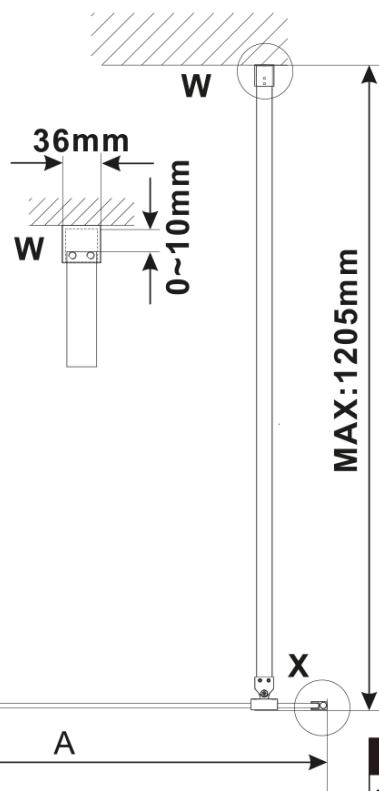

Objednací kód: ES1480

Základné informácie

Značka: Polysan

Séria: ESCA

Rozmery

Šírka: 767 mm

Výška: 2100 mm

Vlastnosti

MODEL	A,mm
ES1070/ES1170/ES1270/ES1370/ES1470/ES1570	690-705
ES1080/ES1180/ES1280/ES1380/ES1480/ES1580	790-805
ES1090/ES1190/ES1290/ES1390/ES1490/ES1590	890-905
ES1010/ES1110/ES1210/ES1310/ES1410/ES1510	990-1005
ES1011/ES1111/ES1211/ES1311/ES1411/ES1511	1090-1105
ES1012/ES1112/ES1212/ES1312/ES1412/ES1512	1190-1205
ES1013/ES1113/ES1213/ES1313/ES1413/ES1513	1290-1305
ES1014/ES1114/ES1214/ES1314/ES1414/ES1514	1390-1405
ES1015/ES1115/ES1215/ES1315/ES1415/ES1515	1490-1505

MODEL	A,mm
ES1070/ES1170/ES1270/ES1370/ES1470/ES1570	690~705
ES1080/ES1180/ES1280/ES1380/ES1480/ES1580	790~805
ES1090/ES1190/ES1290/ES1390/ES1490/ES1590	890~905
ES1010/ES1110/ES1210/ES1310/ES1410/ES1510	990~1005
ES1011/ES1111/ES1211/ES1311/ES1411/ES1511	1090~1105
ES1012/ES1112/ES1212/ES1312/ES1412/ES1512	1190~1205
ES1013/ES1113/ES1213/ES1313/ES1413/ES1513	1290~1305
ES1014/ES1114/ES1214/ES1314/ES1414/ES1514	1390~1405
ES1015/ES1115/ES1215/ES1315/ES1415/ES1515	1490~1505