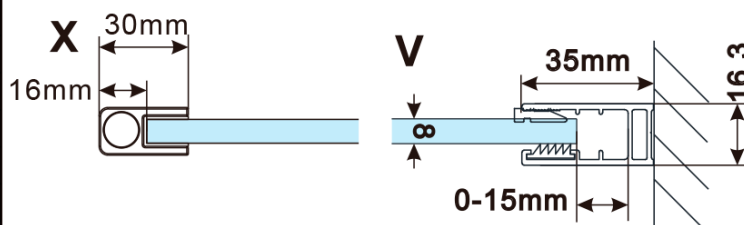

Objednací kód: ES1480

**Základné informácie**

Značka: Polysan

Séria: ESCA

**Rozmery**

Šírka: 767 mm

Výška: 2100 mm

**Vlastnosti**

MODEL	A,mm
ES1070/ES1170/ES1270/ES1370/ES1470/ES1570	690-705
ES1080/ES1180/ES1280/ES1380/ES1480/ES1580	790-805
ES1090/ES1190/ES1290/ES1390/ES1490/ES1590	890-905
ES1010/ES1110/ES1210/ES1310/ES1410/ES1510	990-1005
ES1011/ES1111/ES1211/ES1311/ES1411/ES1511	1090-1105
ES1012/ES1112/ES1212/ES1312/ES1412/ES1512	1190-1205
ES1013/ES1113/ES1213/ES1313/ES1413/ES1513	1290-1305
ES1014/ES1114/ES1214/ES1314/ES1414/ES1514	1390-1405
ES1015/ES1115/ES1215/ES1315/ES1415/ES1515	1490-1505

MODEL	A,mm
ES1070/ES1170/ES1270/ES1370/ES1470/ES1570	690~705
ES1080/ES1180/ES1280/ES1380/ES1480/ES1580	790~805
ES1090/ES1190/ES1290/ES1390/ES1490/ES1590	890~905
ES1010/ES1110/ES1210/ES1310/ES1410/ES1510	990~1005
ES1011/ES1111/ES1211/ES1311/ES1411/ES1511	1090~1105
ES1012/ES1112/ES1212/ES1312/ES1412/ES1512	1190~1205
ES1013/ES1113/ES1213/ES1313/ES1413/ES1513	1290~1305
ES1014/ES1114/ES1214/ES1314/ES1414/ES1514	1390~1405
ES1015/ES1115/ES1215/ES1315/ES1415/ES1515	1490~1505