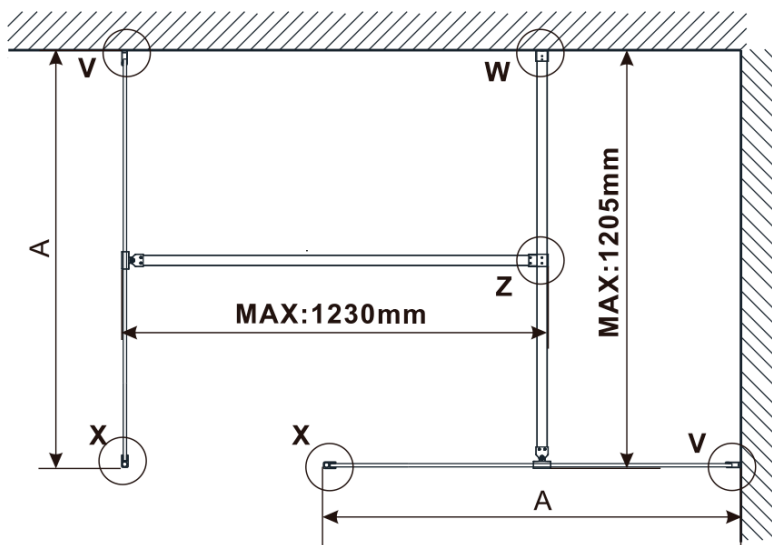

Objednací kód: ES1480

**Základné informácie**

Značka: Polysan

Séria: ESCA

**Rozmery**

Šírka: 767 mm

Výška: 2100 mm

**Vlastnosti**

MODEL	A,mm
ES1070/ES1170/ES1270/ES1370/ES1470/ES1570	690-705
ES1080/ES1180/ES1280/ES1380/ES1480/ES1580	790-805
ES1090/ES1190/ES1290/ES1390/ES1490/ES1590	890-905
ES1010/ES1110/ES1210/ES1310/ES1410/ES1510	990-1005
ES1011/ES1111/ES1211/ES1311/ES1411/ES1511	1090-1105
ES1012/ES1112/ES1212/ES1312/ES1412/ES1512	1190-1205
ES1013/ES1113/ES1213/ES1313/ES1413/ES1513	1290-1305
ES1014/ES1114/ES1214/ES1314/ES1414/ES1514	1390-1405
ES1015/ES1115/ES1215/ES1315/ES1415/ES1515	1490-1505

MODEL	A,mm
ES1070/ES1170/ES1270/ES1370/ES1470/ES1570	690~705
ES1080/ES1180/ES1280/ES1380/ES1480/ES1580	790~805
ES1090/ES1190/ES1290/ES1390/ES1490/ES1590	890~905
ES1010/ES1110/ES1210/ES1310/ES1410/ES1510	990~1005
ES1011/ES1111/ES1211/ES1311/ES1411/ES1511	1090~1105
ES1012/ES1112/ES1212/ES1312/ES1412/ES1512	1190~1205
ES1013/ES1113/ES1213/ES1313/ES1413/ES1513	1290~1305
ES1014/ES1114/ES1214/ES1314/ES1414/ES1514	1390~1405
ES1015/ES1115/ES1215/ES1315/ES1415/ES1515	1490~1505