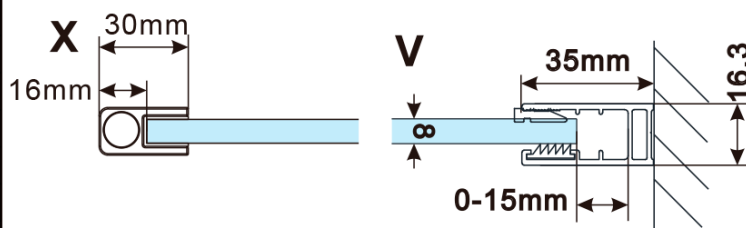

Typ výplne: Dymové matné sklo

Úprava skla: Antidrop

Hrúbka skla: 8 mm

Hmotnosť / ks: 38.0 kg

Balenie: 1 ks

Záruka: 3 roky

Technický list

MODEL	A,mm
ES1070/ES1170/ES1270/ES1370/ES1470/ES1570	699
ES1080/ES1180/ES1280/ES1380/ES1480/ES1580	799
ES1090/ES1190/ES1290/ES1390/ES1490/ES1590	899
ES1010/ES1110/ES1210/ES1310/ES1410/ES1510	999
ES1011/ES1111/ES1211/ES1311/ES1411/ES1511	1099
ES1012/ES1112/ES1212/ES1312/ES1412/ES1512	1199
ES1013/ES1113/ES1213/ES1313/ES1413/ES1513	1299
ES1014/ES1114/ES1214/ES1314/ES1414/ES1514	1399
ES1015/ES1115/ES1215/ES1315/ES1415/ES1515	1499

MODEL	A,mm
ES1070/ES1170/ES1270/ES1370/ES1470/ES1570	690-705
ES1080/ES1180/ES1280/ES1380/ES1480/ES1580	790-805
ES1090/ES1190/ES1290/ES1390/ES1490/ES1590	890-905
ES1010/ES1110/ES1210/ES1310/ES1410/ES1510	990-1005
ES1011/ES1111/ES1211/ES1311/ES1411/ES1511	1090-1105
ES1012/ES1112/ES1212/ES1312/ES1412/ES1512	1190-1205
ES1013/ES1113/ES1213/ES1313/ES1413/ES1513	1290-1305
ES1014/ES1114/ES1214/ES1314/ES1414/ES1514	1390-1405
ES1015/ES1115/ES1215/ES1315/ES1415/ES1515	1490-1505

MODEL	A,mm
ES1070/ES1170/ES1270/ES1370/ES1470/ES1570	690~705
ES1080/ES1180/ES1280/ES1380/ES1480/ES1580	790~805
ES1090/ES1190/ES1290/ES1390/ES1490/ES1590	890~905
ES1010/ES1110/ES1210/ES1310/ES1410/ES1510	990~1005
ES1011/ES1111/ES1211/ES1311/ES1411/ES1511	1090~1105
ES1012/ES1112/ES1212/ES1312/ES1412/ES1512	1190~1205
ES1013/ES1113/ES1213/ES1313/ES1413/ES1513	1290~1305
ES1014/ES1114/ES1214/ES1314/ES1414/ES1514	1390~1405
ES1015/ES1115/ES1215/ES1315/ES1415/ES1515	1490~1505