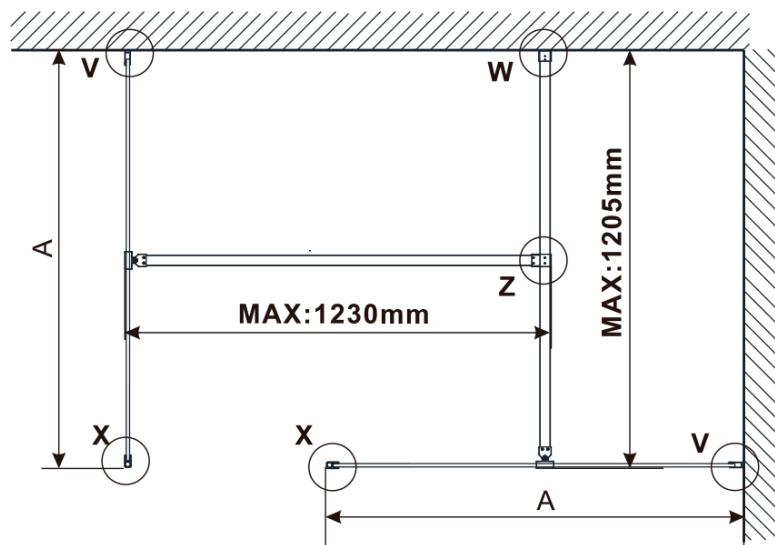

Objednací kód: ES1480

Základné informácie

Značka: Polysan

Séria: ESCA

Rozmery

Šírka: 767 mm

Výška: 2100 mm

Vlastnosti

MODEL	A,mm
ES1070/ES1170/ES1270/ES1370/ES1470/ES1570	690-705
ES1080/ES1180/ES1280/ES1380/ES1480/ES1580	790-805
ES1090/ES1190/ES1290/ES1390/ES1490/ES1590	890-905
ES1010/ES1110/ES1210/ES1310/ES1410/ES1510	990-1005
ES1011/ES1111/ES1211/ES1311/ES1411/ES1511	1090-1105
ES1012/ES1112/ES1212/ES1312/ES1412/ES1512	1190-1205
ES1013/ES1113/ES1213/ES1313/ES1413/ES1513	1290-1305
ES1014/ES1114/ES1214/ES1314/ES1414/ES1514	1390-1405
ES1015/ES1115/ES1215/ES1315/ES1415/ES1515	1490-1505

MODEL	A,mm
ES1070/ES1170/ES1270/ES1370/ES1470/ES1570	690~705
ES1080/ES1180/ES1280/ES1380/ES1480/ES1580	790~805
ES1090/ES1190/ES1290/ES1390/ES1490/ES1590	890~905
ES1010/ES1110/ES1210/ES1310/ES1410/ES1510	990~1005
ES1011/ES1111/ES1211/ES1311/ES1411/ES1511	1090~1105
ES1012/ES1112/ES1212/ES1312/ES1412/ES1512	1190~1205
ES1013/ES1113/ES1213/ES1313/ES1413/ES1513	1290~1305
ES1014/ES1114/ES1214/ES1314/ES1414/ES1514	1390~1405
ES1015/ES1115/ES1215/ES1315/ES1415/ES1515	1490~1505