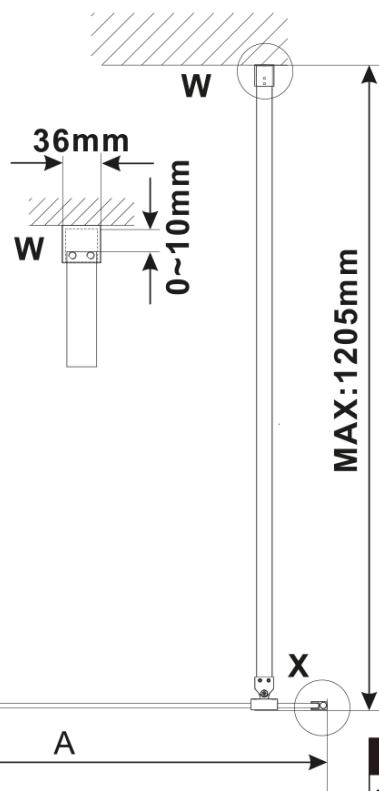

Objednací kód: ES1470

Základné informácie

Značka: Polysan

Séria: ESCA

Rozmery

Šírka: 667 mm

Výška: 2100 mm

Vlastnosti

MODEL	A,mm
ES1070/ES1170/ES1270/ES1370/ES1470/ES1570	690-705
ES1080/ES1180/ES1280/ES1380/ES1480/ES1580	790-805
ES1090/ES1190/ES1290/ES1390/ES1490/ES1590	890-905
ES1010/ES1110/ES1210/ES1310/ES1410/ES1510	990-1005
ES1011/ES1111/ES1211/ES1311/ES1411/ES1511	1090-1105
ES1012/ES1112/ES1212/ES1312/ES1412/ES1512	1190-1205
ES1013/ES1113/ES1213/ES1313/ES1413/ES1513	1290-1305
ES1014/ES1114/ES1214/ES1314/ES1414/ES1514	1390-1405
ES1015/ES1115/ES1215/ES1315/ES1415/ES1515	1490-1505

MODEL	A,mm
ES1070/ES1170/ES1270/ES1370/ES1470/ES1570	690~705
ES1080/ES1180/ES1280/ES1380/ES1480/ES1580	790~805
ES1090/ES1190/ES1290/ES1390/ES1490/ES1590	890~905
ES1010/ES1110/ES1210/ES1310/ES1410/ES1510	990~1005
ES1011/ES1111/ES1211/ES1311/ES1411/ES1511	1090~1105
ES1012/ES1112/ES1212/ES1312/ES1412/ES1512	1190~1205
ES1013/ES1113/ES1213/ES1313/ES1413/ES1513	1290~1305
ES1014/ES1114/ES1214/ES1314/ES1414/ES1514	1390~1405
ES1015/ES1115/ES1215/ES1315/ES1415/ES1515	1490~1505