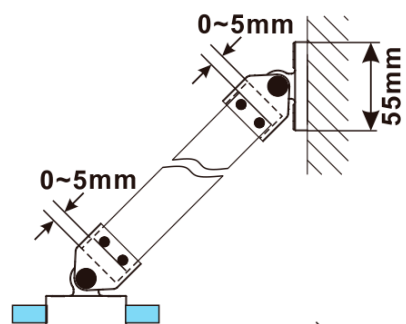

Objednací kód: ES1470

Základné informácie

Značka: Polysan

Séria: ESCA

Rozmery

Šírka: 667 mm

Výška: 2100 mm

Vlastnosti

MODEL	A,mm
ES1070/ES1170/ES1270/ES1370/ES1470/ES1570	690-705
ES1080/ES1180/ES1280/ES1380/ES1480/ES1580	790-805
ES1090/ES1190/ES1290/ES1390/ES1490/ES1590	890-905
ES1010/ES1110/ES1210/ES1310/ES1410/ES1510	990-1005
ES1011/ES1111/ES1211/ES1311/ES1411/ES1511	1090-1105
ES1012/ES1112/ES1212/ES1312/ES1412/ES1512	1190-1205
ES1013/ES1113/ES1213/ES1313/ES1413/ES1513	1290-1305
ES1014/ES1114/ES1214/ES1314/ES1414/ES1514	1390-1405
ES1015/ES1115/ES1215/ES1315/ES1415/ES1515	1490-1505

MODEL	A,mm
ES1070/ES1170/ES1270/ES1370/ES1470/ES1570	690~705
ES1080/ES1180/ES1280/ES1380/ES1480/ES1580	790~805
ES1090/ES1190/ES1290/ES1390/ES1490/ES1590	890~905
ES1010/ES1110/ES1210/ES1310/ES1410/ES1510	990~1005
ES1011/ES1111/ES1211/ES1311/ES1411/ES1511	1090~1105
ES1012/ES1112/ES1212/ES1312/ES1412/ES1512	1190~1205
ES1013/ES1113/ES1213/ES1313/ES1413/ES1513	1290~1305
ES1014/ES1114/ES1214/ES1314/ES1414/ES1514	1390~1405
ES1015/ES1115/ES1215/ES1315/ES1415/ES1515	1490~1505