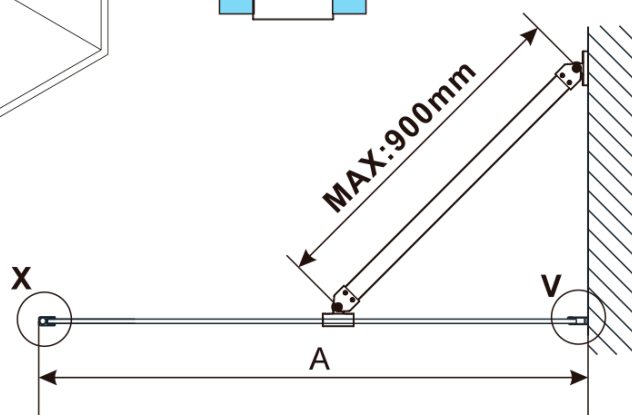

Objednací kód: ES1470

Základné informácie

Značka: Polysan

Séria: ESCA

Rozmery

Šírka: 667 mm

Výška: 2100 mm

Vlastnosti

MODEL	A,mm
ES1070/ES1170/ES1270/ES1370/ES1470/ES1570	690-705
ES1080/ES1180/ES1280/ES1380/ES1480/ES1580	790-805
ES1090/ES1190/ES1290/ES1390/ES1490/ES1590	890-905
ES1010/ES1110/ES1210/ES1310/ES1410/ES1510	990-1005
ES1011/ES1111/ES1211/ES1311/ES1411/ES1511	1090-1105
ES1012/ES1112/ES1212/ES1312/ES1412/ES1512	1190-1205
ES1013/ES1113/ES1213/ES1313/ES1413/ES1513	1290-1305
ES1014/ES1114/ES1214/ES1314/ES1414/ES1514	1390-1405
ES1015/ES1115/ES1215/ES1315/ES1415/ES1515	1490-1505

MODEL	A,mm
ES1070/ES1170/ES1270/ES1370/ES1470/ES1570	690~705
ES1080/ES1180/ES1280/ES1380/ES1480/ES1580	790~805
ES1090/ES1190/ES1290/ES1390/ES1490/ES1590	890~905
ES1010/ES1110/ES1210/ES1310/ES1410/ES1510	990~1005
ES1011/ES1111/ES1211/ES1311/ES1411/ES1511	1090~1105
ES1012/ES1112/ES1212/ES1312/ES1412/ES1512	1190~1205
ES1013/ES1113/ES1213/ES1313/ES1413/ES1513	1290~1305
ES1014/ES1114/ES1214/ES1314/ES1414/ES1514	1390~1405
ES1015/ES1115/ES1215/ES1315/ES1415/ES1515	1490~1505