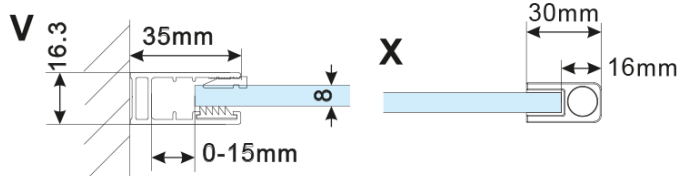

Typ výplne: Dymové matné sklo

Úprava skla: Antidrop

Hrúbka skla: 8 mm

Hmotnosť / ks: 31.0 kg

Balenie: 1 ks

Záruka: 3 roky

Technický list

MODEL	A,mm
ES1070/ES1170/ES1270/ES1370/ES1470/ES1570	699
ES1080/ES1180/ES1280/ES1380/ES1480/ES1580	799
ES1090/ES1190/ES1290/ES1390/ES1490/ES1590	899
ES1010/ES1110/ES1210/ES1310/ES1410/ES1510	999
ES1011/ES1111/ES1211/ES1311/ES1411/ES1511	1099
ES1012/ES1112/ES1212/ES1312/ES1412/ES1512	1199
ES1013/ES1113/ES1213/ES1313/ES1413/ES1513	1299
ES1014/ES1114/ES1214/ES1314/ES1414/ES1514	1399
ES1015/ES1115/ES1215/ES1315/ES1415/ES1515	1499

MODEL	A,mm
ES1070/ES1170/ES1270/ES1370/ES1470/ES1570	690-705
ES1080/ES1180/ES1280/ES1380/ES1480/ES1580	790-805
ES1090/ES1190/ES1290/ES1390/ES1490/ES1590	890-905
ES1010/ES1110/ES1210/ES1310/ES1410/ES1510	990-1005
ES1011/ES1111/ES1211/ES1311/ES1411/ES1511	1090-1105
ES1012/ES1112/ES1212/ES1312/ES1412/ES1512	1190-1205
ES1013/ES1113/ES1213/ES1313/ES1413/ES1513	1290-1305
ES1014/ES1114/ES1214/ES1314/ES1414/ES1514	1390-1405
ES1015/ES1115/ES1215/ES1315/ES1415/ES1515	1490-1505

MODEL	A,mm
ES1070/ES1170/ES1270/ES1370/ES1470/ES1570	690~705
ES1080/ES1180/ES1280/ES1380/ES1480/ES1580	790~805
ES1090/ES1190/ES1290/ES1390/ES1490/ES1590	890~905
ES1010/ES1110/ES1210/ES1310/ES1410/ES1510	990~1005
ES1011/ES1111/ES1211/ES1311/ES1411/ES1511	1090~1105
ES1012/ES1112/ES1212/ES1312/ES1412/ES1512	1190~1205
ES1013/ES1113/ES1213/ES1313/ES1413/ES1513	1290~1305
ES1014/ES1114/ES1214/ES1314/ES1414/ES1514	1390~1405
ES1015/ES1115/ES1215/ES1315/ES1415/ES1515	1490~1505