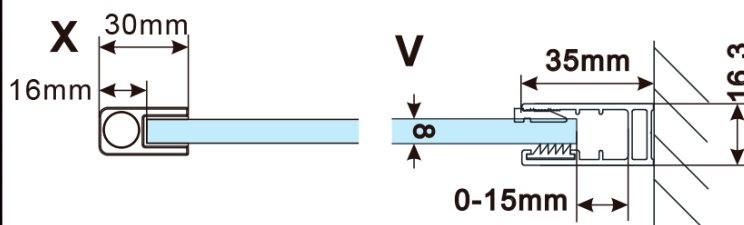

Typ výplne: Dymové matné sklo

Úprava skla: Antidrop

Hrúbka skla: 8 mm

Hmotnosť / ks: 31.0 kg

Balenie: 1 ks

Záruka: 3 roky

Technický list

MODEL	A,mm
ES1070/ES1170/ES1270/ES1370/ES1470/ES1570	699
ES1080/ES1180/ES1280/ES1380/ES1480/ES1580	799
ES1090/ES1190/ES1290/ES1390/ES1490/ES1590	899
ES1010/ES1110/ES1210/ES1310/ES1410/ES1510	999
ES1011/ES1111/ES1211/ES1311/ES1411/ES1511	1099
ES1012/ES1112/ES1212/ES1312/ES1412/ES1512	1199
ES1013/ES1113/ES1213/ES1313/ES1413/ES1513	1299
ES1014/ES1114/ES1214/ES1314/ES1414/ES1514	1399
ES1015/ES1115/ES1215/ES1315/ES1415/ES1515	1499

MODEL	A,mm
ES1070/ES1170/ES1270/ES1370/ES1470/ES1570	690-705
ES1080/ES1180/ES1280/ES1380/ES1480/ES1580	790-805
ES1090/ES1190/ES1290/ES1390/ES1490/ES1590	890-905
ES1010/ES1110/ES1210/ES1310/ES1410/ES1510	990-1005
ES1011/ES1111/ES1211/ES1311/ES1411/ES1511	1090-1105
ES1012/ES1112/ES1212/ES1312/ES1412/ES1512	1190-1205
ES1013/ES1113/ES1213/ES1313/ES1413/ES1513	1290-1305
ES1014/ES1114/ES1214/ES1314/ES1414/ES1514	1390-1405
ES1015/ES1115/ES1215/ES1315/ES1415/ES1515	1490-1505

MODEL	A,mm
ES1070/ES1170/ES1270/ES1370/ES1470/ES1570	690~705
ES1080/ES1180/ES1280/ES1380/ES1480/ES1580	790~805
ES1090/ES1190/ES1290/ES1390/ES1490/ES1590	890~905
ES1010/ES1110/ES1210/ES1310/ES1410/ES1510	990~1005
ES1011/ES1111/ES1211/ES1311/ES1411/ES1511	1090~1105
ES1012/ES1112/ES1212/ES1312/ES1412/ES1512	1190~1205
ES1013/ES1113/ES1213/ES1313/ES1413/ES1513	1290~1305
ES1014/ES1114/ES1214/ES1314/ES1414/ES1514	1390~1405
ES1015/ES1115/ES1215/ES1315/ES1415/ES1515	1490~1505