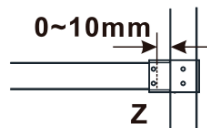

Typ výplne: Dymové matné sklo

Úprava skla: Antidrop

Hrúbka skla: 8 mm

Hmotnosť / ks: 31.0 kg

Balenie: 1 ks

Záruka: 3 roky

Technický list

MODEL	A,mm
ES1070/ES1170/ES1270/ES1370/ES1470/ES1570	699
ES1080/ES1180/ES1280/ES1380/ES1480/ES1580	799
ES1090/ES1190/ES1290/ES1390/ES1490/ES1590	899
ES1010/ES1110/ES1210/ES1310/ES1410/ES1510	999
ES1011/ES1111/ES1211/ES1311/ES1411/ES1511	1099
ES1012/ES1112/ES1212/ES1312/ES1412/ES1512	1199
ES1013/ES1113/ES1213/ES1313/ES1413/ES1513	1299
ES1014/ES1114/ES1214/ES1314/ES1414/ES1514	1399
ES1015/ES1115/ES1215/ES1315/ES1415/ES1515	1499

MODEL	A,mm
ES1070/ES1170/ES1270/ES1370/ES1470/ES1570	690-705
ES1080/ES1180/ES1280/ES1380/ES1480/ES1580	790-805
ES1090/ES1190/ES1290/ES1390/ES1490/ES1590	890-905
ES1010/ES1110/ES1210/ES1310/ES1410/ES1510	990-1005
ES1011/ES1111/ES1211/ES1311/ES1411/ES1511	1090-1105
ES1012/ES1112/ES1212/ES1312/ES1412/ES1512	1190-1205
ES1013/ES1113/ES1213/ES1313/ES1413/ES1513	1290-1305
ES1014/ES1114/ES1214/ES1314/ES1414/ES1514	1390-1405
ES1015/ES1115/ES1215/ES1315/ES1415/ES1515	1490-1505

MODEL	A,mm
ES1070/ES1170/ES1270/ES1370/ES1470/ES1570	690~705
ES1080/ES1180/ES1280/ES1380/ES1480/ES1580	790~805
ES1090/ES1190/ES1290/ES1390/ES1490/ES1590	890~905
ES1010/ES1110/ES1210/ES1310/ES1410/ES1510	990~1005
ES1011/ES1111/ES1211/ES1311/ES1411/ES1511	1090~1105
ES1012/ES1112/ES1212/ES1312/ES1412/ES1512	1190~1205
ES1013/ES1113/ES1213/ES1313/ES1413/ES1513	1290~1305
ES1014/ES1114/ES1214/ES1314/ES1414/ES1514	1390~1405
ES1015/ES1115/ES1215/ES1315/ES1415/ES1515	1490~1505