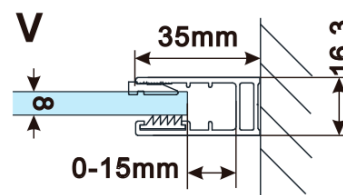

Typ výplne: Dymové matné sklo

Úprava skla: Antidrop

Hrúbka skla: 8 mm

Hmotnosť / ks: 31.0 kg

Balenie: 1 ks

Záruka: 3 roky

Technický list

MODEL	A,mm
ES1070/ES1170/ES1270/ES1370/ES1470/ES1570	699
ES1080/ES1180/ES1280/ES1380/ES1480/ES1580	799
ES1090/ES1190/ES1290/ES1390/ES1490/ES1590	899
ES1010/ES1110/ES1210/ES1310/ES1410/ES1510	999
ES1011/ES1111/ES1211/ES1311/ES1411/ES1511	1099
ES1012/ES1112/ES1212/ES1312/ES1412/ES1512	1199
ES1013/ES1113/ES1213/ES1313/ES1413/ES1513	1299
ES1014/ES1114/ES1214/ES1314/ES1414/ES1514	1399
ES1015/ES1115/ES1215/ES1315/ES1415/ES1515	1499

MODEL	A,mm
ES1070/ES1170/ES1270/ES1370/ES1470/ES1570	690-705
ES1080/ES1180/ES1280/ES1380/ES1480/ES1580	790-805
ES1090/ES1190/ES1290/ES1390/ES1490/ES1590	890-905
ES1010/ES1110/ES1210/ES1310/ES1410/ES1510	990-1005
ES1011/ES1111/ES1211/ES1311/ES1411/ES1511	1090-1105
ES1012/ES1112/ES1212/ES1312/ES1412/ES1512	1190-1205
ES1013/ES1113/ES1213/ES1313/ES1413/ES1513	1290-1305
ES1014/ES1114/ES1214/ES1314/ES1414/ES1514	1390-1405
ES1015/ES1115/ES1215/ES1315/ES1415/ES1515	1490-1505

MODEL	A,mm
ES1070/ES1170/ES1270/ES1370/ES1470/ES1570	690~705
ES1080/ES1180/ES1280/ES1380/ES1480/ES1580	790~805
ES1090/ES1190/ES1290/ES1390/ES1490/ES1590	890~905
ES1010/ES1110/ES1210/ES1310/ES1410/ES1510	990~1005
ES1011/ES1111/ES1211/ES1311/ES1411/ES1511	1090~1105
ES1012/ES1112/ES1212/ES1312/ES1412/ES1512	1190~1205
ES1013/ES1113/ES1213/ES1313/ES1413/ES1513	1290~1305
ES1014/ES1114/ES1214/ES1314/ES1414/ES1514	1390~1405
ES1015/ES1115/ES1215/ES1315/ES1415/ES1515	1490~1505