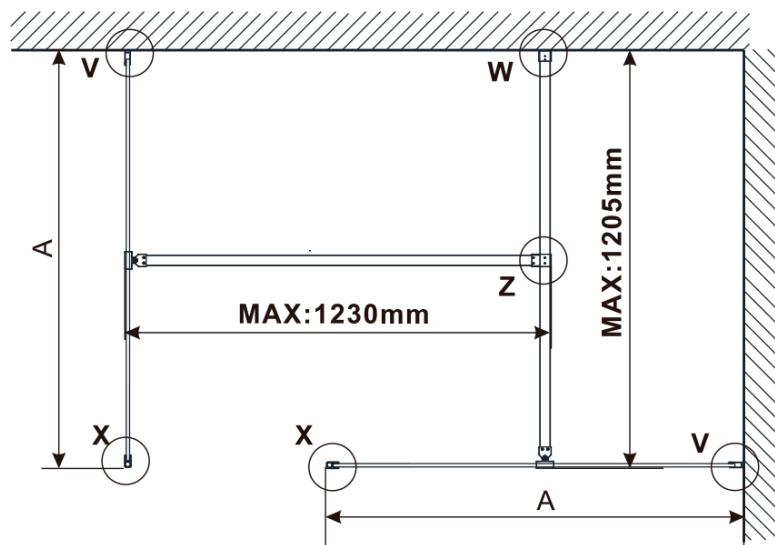

Objednací kód: ES1470

Základné informácie

Značka: Polysan

Séria: ESCA

Rozmery

Šírka: 667 mm

Výška: 2100 mm

Vlastnosti

MODEL	A,mm
ES1070/ES1170/ES1270/ES1370/ES1470/ES1570	690-705
ES1080/ES1180/ES1280/ES1380/ES1480/ES1580	790-805
ES1090/ES1190/ES1290/ES1390/ES1490/ES1590	890-905
ES1010/ES1110/ES1210/ES1310/ES1410/ES1510	990-1005
ES1011/ES1111/ES1211/ES1311/ES1411/ES1511	1090-1105
ES1012/ES1112/ES1212/ES1312/ES1412/ES1512	1190-1205
ES1013/ES1113/ES1213/ES1313/ES1413/ES1513	1290-1305
ES1014/ES1114/ES1214/ES1314/ES1414/ES1514	1390-1405
ES1015/ES1115/ES1215/ES1315/ES1415/ES1515	1490-1505

MODEL	A,mm
ES1070/ES1170/ES1270/ES1370/ES1470/ES1570	690~705
ES1080/ES1180/ES1280/ES1380/ES1480/ES1580	790~805
ES1090/ES1190/ES1290/ES1390/ES1490/ES1590	890~905
ES1010/ES1110/ES1210/ES1310/ES1410/ES1510	990~1005
ES1011/ES1111/ES1211/ES1311/ES1411/ES1511	1090~1105
ES1012/ES1112/ES1212/ES1312/ES1412/ES1512	1190~1205
ES1013/ES1113/ES1213/ES1313/ES1413/ES1513	1290~1305
ES1014/ES1114/ES1214/ES1314/ES1414/ES1514	1390~1405
ES1015/ES1115/ES1215/ES1315/ES1415/ES1515	1490~1505