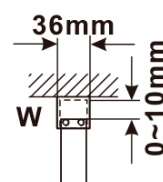

Objednací kód: ES1470

Základné informácie

Značka: Polysan

Séria: ESCA

Rozmery

Šírka: 667 mm

Výška: 2100 mm

Vlastnosti

MODEL	A,mm
ES1070/ES1170/ES1270/ES1370/ES1470/ES1570	690-705
ES1080/ES1180/ES1280/ES1380/ES1480/ES1580	790-805
ES1090/ES1190/ES1290/ES1390/ES1490/ES1590	890-905
ES1010/ES1110/ES1210/ES1310/ES1410/ES1510	990-1005
ES1011/ES1111/ES1211/ES1311/ES1411/ES1511	1090-1105
ES1012/ES1112/ES1212/ES1312/ES1412/ES1512	1190-1205
ES1013/ES1113/ES1213/ES1313/ES1413/ES1513	1290-1305
ES1014/ES1114/ES1214/ES1314/ES1414/ES1514	1390-1405
ES1015/ES1115/ES1215/ES1315/ES1415/ES1515	1490-1505

MODEL	A,mm
ES1070/ES1170/ES1270/ES1370/ES1470/ES1570	690~705
ES1080/ES1180/ES1280/ES1380/ES1480/ES1580	790~805
ES1090/ES1190/ES1290/ES1390/ES1490/ES1590	890~905
ES1010/ES1110/ES1210/ES1310/ES1410/ES1510	990~1005
ES1011/ES1111/ES1211/ES1311/ES1411/ES1511	1090~1105
ES1012/ES1112/ES1212/ES1312/ES1412/ES1512	1190~1205
ES1013/ES1113/ES1213/ES1313/ES1413/ES1513	1290~1305
ES1014/ES1114/ES1214/ES1314/ES1414/ES1514	1390~1405
ES1015/ES1115/ES1215/ES1315/ES1415/ES1515	1490~1505