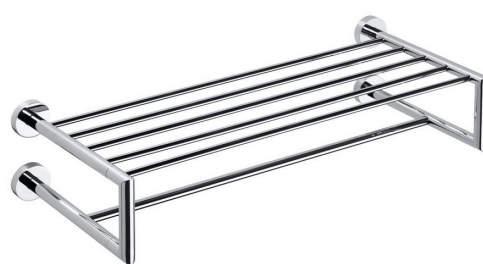

Objednací kód: XR416

**Základné informácie**

Značka: Sapho  
Séria: X-ROUND

**Rozmery**

Dĺžka: 655 mm  
Šírka: 655 mm  
Výška: 160 mm  
Hĺbka: 225 mm

**Vlastnosti**

Farba: Chróm  
Materiál: Mosadz  
Tvar: Kruhové  
Druh: Držiak uterákov: s policou  
Inštalácia: Vrtanie  
Hmotnosť / ks: 1.75 kg  
Balenie: 1 ks  
Záruka: 10 rokov