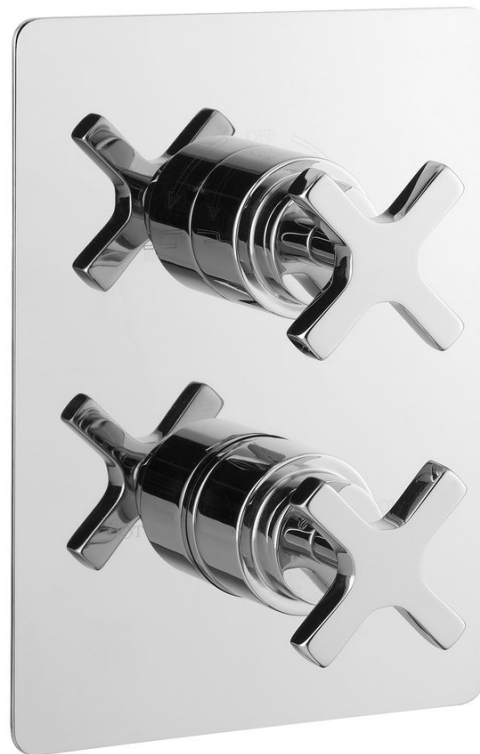

TRAX podomietková sprchová termostatická batéria, 3 výstupy, chróm

SAPHO

Objednací kód: TMAQ053

Základné informácie

Značka: Sapho

Séria: TRAX

Vlastnosti

Farba: Chróm

Materiál: Mosadz

Tvar: Hranaté

Inštalácia: Podomietková

Druh ovládania: Termostat

Druh prepínača na sprchu: Otočný

Ostatné: Trojcestné

Hmotnosť / ks: 4.25 kg

Balenie: 1 ks

Záruka: 6 rokov