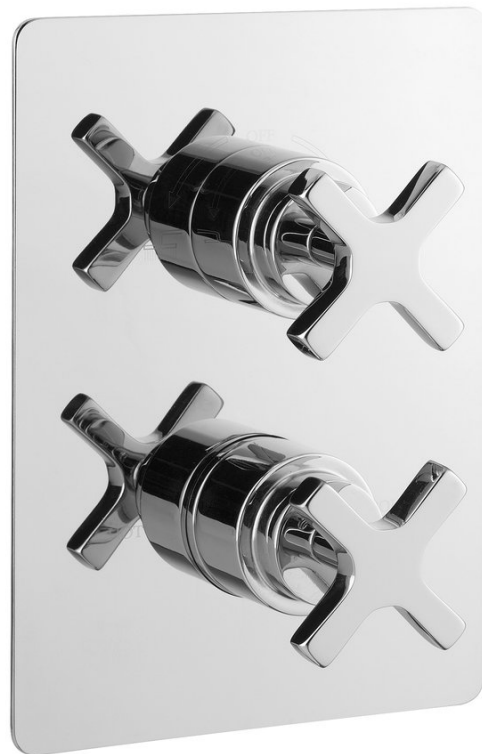

TRAX podomietková sprchová termostatická batéria, 2 výstupy, chróm

SAPHO

Objednací kód: TMAQ052

Základné informácie

Značka: Sapho

Séria: TRAX

Vlastnosti

Farba: Chróm

Materiál: Mosadz

Tvar: Hranaté

Inštalácia: Podomietková

Druh ovládania: Termostat

Druh prepínača na sprchu: Otočný

Ostatné: 2 výstupy

Hmotnosť / ks: 3.61 kg

Balenie: 1 ks

Záruka: 6 rokov