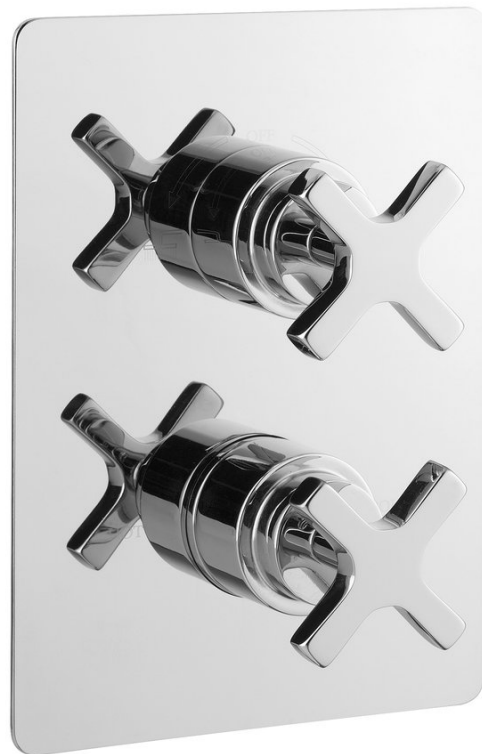

TRAX podomietková sprchová termostatická batéria, 2 výstupy, chróm

SAPHO

Objednací kód: TMAQ052

Základné informácie

Značka: Sapho

Séria: TRAX

Vlastnosti

Farba: Chróm

Materiál: Mosadz

Tvar: Hranaté

Inštalácia: Podomietková

Druh ovládania: Termostat

Druh prepínača na sprchu: Otočný

Ostatné: Dvojcestné

Hmotnosť / ks: 3.61 kg

Balenie: 1 ks

Záruka: 6 rokov