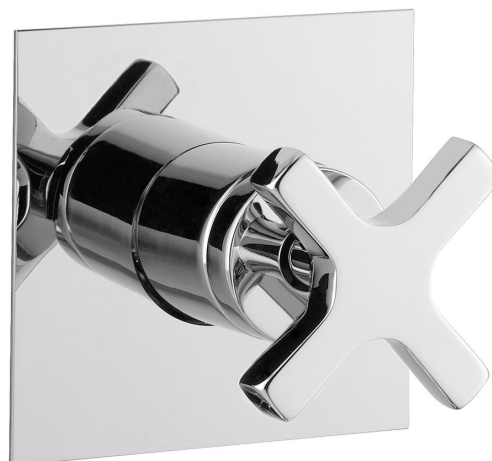

Objednací kód: 655

Základné informácie

Značka: Sapho

Séria: TRAX

Rozmery

Šírka: 100 mm

Výška: 100 mm

Vlastnosti

Záruka: 6 rokov

Hmotnosť / ks: 0.86 kg

Balenie: 1 ks

Farba: Chróm

Materiál: Mosadz

Tvar: Hranaté

Inštalácia: Podomietková

Druh ovládania: Progresívna kartuša

Ostatné: 1 výstup