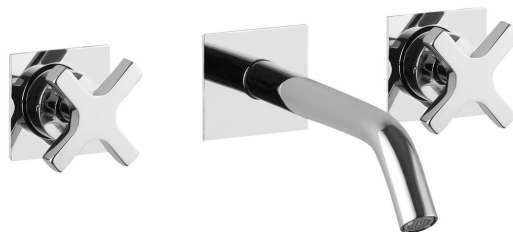

TRAX podomietková trojprvková umývadlová batéria, chróm

 **SAPHO**

Objednací kód: 652

Základné informácie

Značka: Sapho

Séria: TRAX

Vlastnosti

Farba: Chróm

Materiál: Mosadz

Tvar: Hranaté

Inštalácia: Podomietková

Druh ovládania: Kohútik

Hmotnosť / ks: 3.49 kg

Balenie: 1 ks

Záruka: 6 rokov

Náhradné diely

NEOPERL perlátor Anticalc, vonkajší závit M24x1, chróm (Objednací kód: AER1G)

NEOPERL perlátor na úsporu vody 6 l/min, externý závit M24x1, chróm (Objednací kód: 3073.106)

Uzatvárací keramický vršok 1/2", 8/20, pravý, Axia, Airtech, Epoca, Antea (Objednací kód: VIT003)

NEOPERL perlátor s naklápacím sitkom, vonkajší závit M24x1, chróm (Objednací kód: AERGIR)

NEOPERL perlátor na úsporu vody 3,8 l/min, externý závit M24x1, chróm (Objednací kód: 3073.103)

Technický list