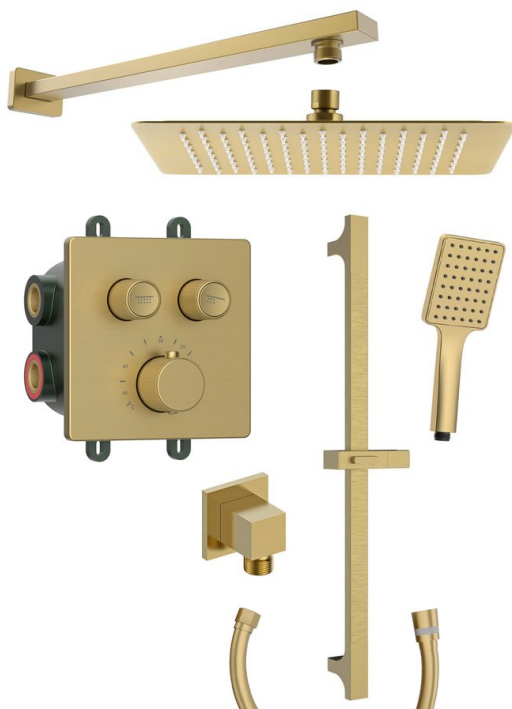

# SMART SELECT sprchový set s termostatickou batériou, 2 výstupy, posuvný držiak sprchy, zlato mat

**SAPHO**

Objednací kód: RP042GB-02

## Základné informácie

Značka: Sapho  
Séria: SMART SELECT

## Vlastnosti

Farba: Zlato mat  
Materiál: Mosadz  
Tvar: Hranaté  
Inštalácia: Podomietková  
Druh ovládania: Termostat  
Druh prepínača na sprchu: Tlakový  
Funkcia sprchy: Dážď  
Ostatné: Dvojcestné, PVD povrchová úprava  
Hmotnosť / ks: 8.26 kg  
Balenie: 7 ks  
Záruka: 6 rokov

SMART SELECT sprchový set s termostatickou batériou,  
2 výstupy, posuvný držiak sprchy, zlato mat

Technický list