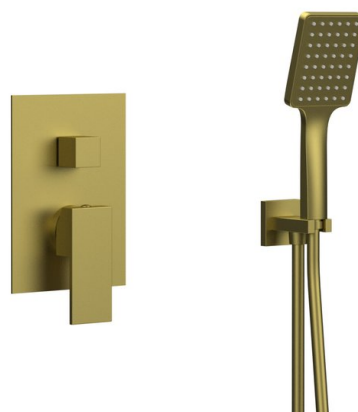

# CUBEMIX podomietkový sprchový set s pákovou batériou, 2 výstupy, vyústenie, zlato mat

 **SAPHO**

Objednací kód: CM042GB-01

## Základné informácie

Značka: Sapho  
Séria: CUBEMIX

## Vlastnosti

Farba: Zlato mat  
Materiál: Mosadz  
Tvar: Hranaté  
Inštalácia: Podomietková  
Druh ovládania: Páka  
Druh prepínača na sprchu: Tlakový  
Priemer kartuše: 35 mm  
Funkcia sprchy: Dážď  
Ostatné: Dvojcestné, PVD povrchová úprava  
Hmotnosť / ks: 5.372 kg  
Balenie: 6 ks  
Záruka: 6 rokov

CUBEMIX podmietský sprchový set s pákovou batériou, 2 výstupy, vyústenie, zlato mat

Technický list