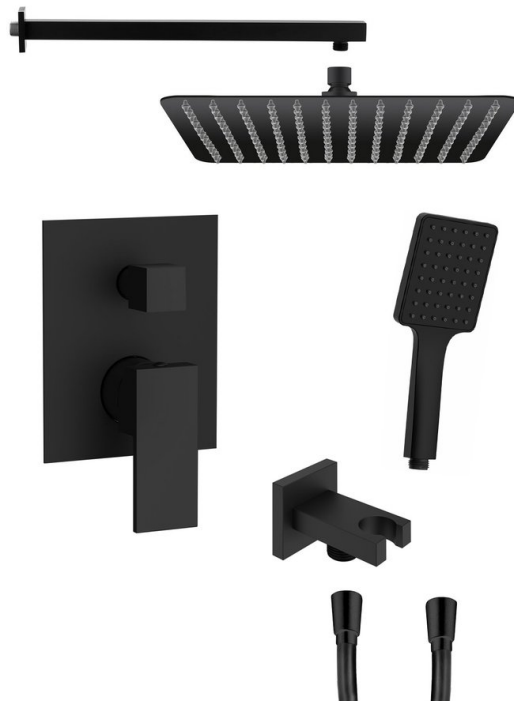

CUBEMIX podomietková sprchová batéria, 2 výstupy, čierna mat

 **SAPHO**

Objednací kód: CM042B-01

Základné informácie

Značka: Sapho
Séria: CUBEMIX

Vlastnosti

Farba: Čierna mat
Materiál: Mosadz
Tvar: Hranaté
Inštalácia: Podomietková
Druh ovládania: Páka
Druh prepínača na sprchu: Tlakový
Priemer kartuše: 35 mm
Funkcia sprchy: Dážď
Ostatné: Dvojcestné
Hmotnosť / ks: 5.372 kg
Balenie: 6 ks
Záruka: 6 rokov