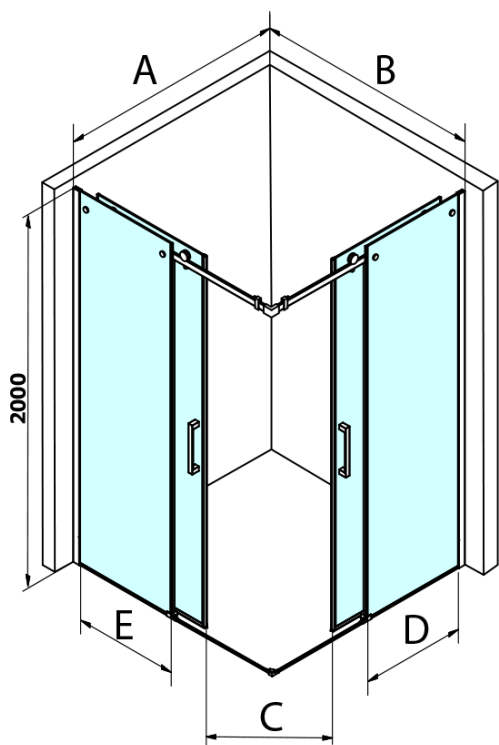

DRAGON BLACK obdĺžniková sprchová zástena 900x1000mm L/P varianta, rohový vstup

Technický list