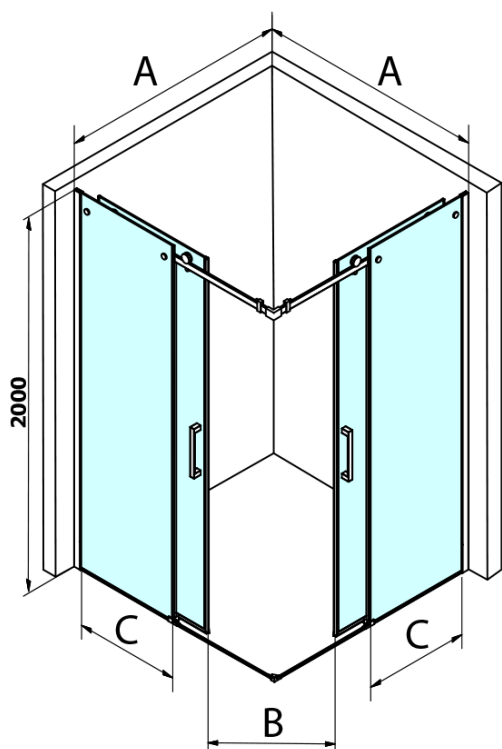

DRAGON BLACK štvorcová sprchová zástena 1000x1000mm, rohový vstup

Objednací kód: GD4210B-01

Základné informácie

Značka: Gelco
Séria: DRAGON

Rozmery

Šírka: 1000 mm
Výška: 2000 mm
Hĺbka: 1000 mm

Vlastnosti

Farba profilu: Čierna mat
Tvar: Štvorcové s rohovým vstupom
Typ otvárania: Posuvné
Šírka vstupu: 530 mm
Typ výplne: Číre sklo
Úprava skla: Coated glass
Hrúbka skla: 8 mm
Vlastnosti: Bezrámové prevedenie
Hmotnosť / ks: 92.0 kg
Balenie: 2 ks
Záruka: 2 roky

Spodné tesnenie na dvere, sklo 8mm, 1000mm, čierna (Objednací kód: NDALB04)

DRAGON BACK madlo (Objednací kód: NDGDB-MADLO)

Set magnetických tesnení 45 ° pre sklo 8/8mm, 2000mm, čierna (Objednací kód: NDGDB33)

DRAGON BLACK štvorcová sprchová zástena 1000x1000mm, rohový vstup

Technický list

MODEL	A	B	C
GD4280B	780-880	385	360
GD4290B	880-900	450	410
GD4210B	980-1000	530	460