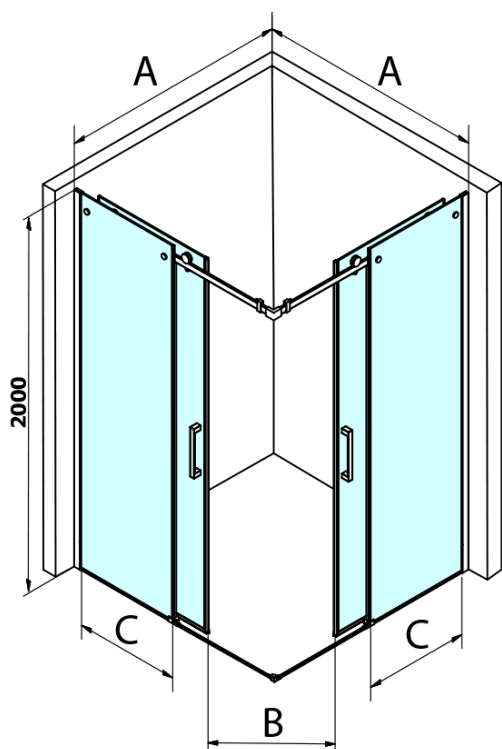

DRAGON BLACK štvorcová sprchová zástena 1000x1000mm, rohový vstup

Technický list

MODEL	A	B	C
GD4280B	780-880	385	360
GD4290B	880-900	450	410
GD4210B	980-1000	530	460