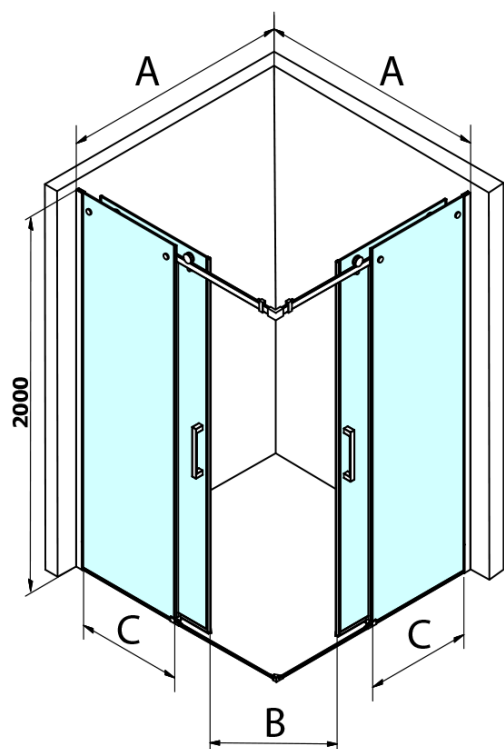

DRAGON BLACK štvorcová sprchová zástena 900x900mm, rohový vstup

Objednací kód: GD4290B-01

Základné informácie

Značka: Gelco
Séria: DRAGON

Rozmery

Šírka: 900 mm
Výška: 2000 mm
Hĺbka: 900 mm

Vlastnosti

Záruka: 3 roky
Hmotnosť / ks: 84 kg
Balenie: 2 ks
Farba profilu: Čierna mat
Tvar: Štvorcové s rohovým vstupom
Typ otvárania: Posuvné
Šírka vstupu: 450 mm
Typ výplne: Číre sklo
Úprava skla: Coated glass
Hrúbka skla: 8 mm
Vlastnosti: Bezrámové prevedenie

Spodné tesnenie na dvere, sklo 8mm, 1000mm, čierna (Objednací kód: NDALB04)

DRAGON BACK madlo (Objednací kód: NDGDB-MADLO)

Set magnetických tesnení 45 ° pre sklo 8/8mm, 2000mm, čierna (Objednací kód: NDGDB33)

**DRAGON BLACK štvorcová sprchová zástena 900x900mm,
rohový vstup**

Technický list

MODEL	A	B	C
GD4280B	780-880	385	360
GD4290B	880-900	450	410
GD4210B	980-1000	530	460