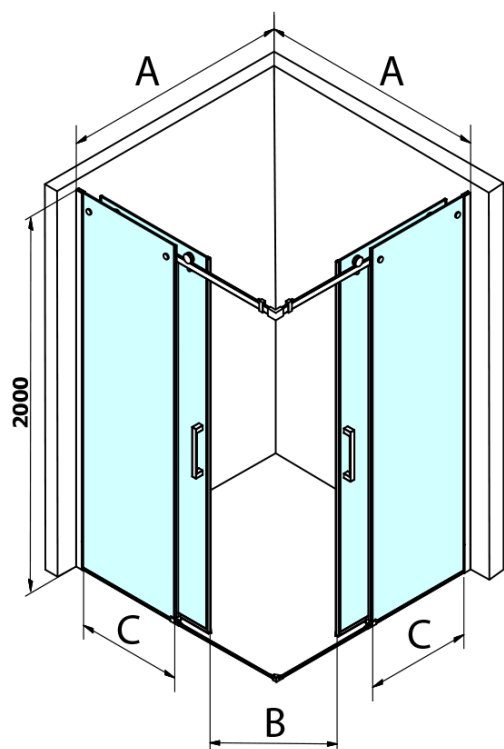

# DRAGON BLACK štvorcová sprchová zástena 900x900mm, rohový vstup

Objednací kód: GD4290B-01

## Rozmery

Šírka: 900 mm  
Výška: 2000 mm  
Hĺbka: 900 mm

## Vlastnosti

Farba profilu: Čierna mat  
Tvar: Štvorcové s rohovým vstupom  
Typ otvárania: Posuvné  
Šírka vstupu: 450 mm  
Typ výplne: Číre sklo  
Úprava skla: Coated glass  
Hrúbka skla: 8 mm  
Vlastnosti: Bezrámové prevedenie  
Hmotnosť / ks: 84.0 kg  
Balenie: 2 ks  
Záruka: 2 roky

**DRAGON BLACK štvorcová sprchová zástena 900x900mm,  
rohový vstup**

**Technický list**

MODEL	A	B	C
GD4280B	780-880	385	360
GD4290B	880-900	450	410
GD4210B	980-1000	530	460