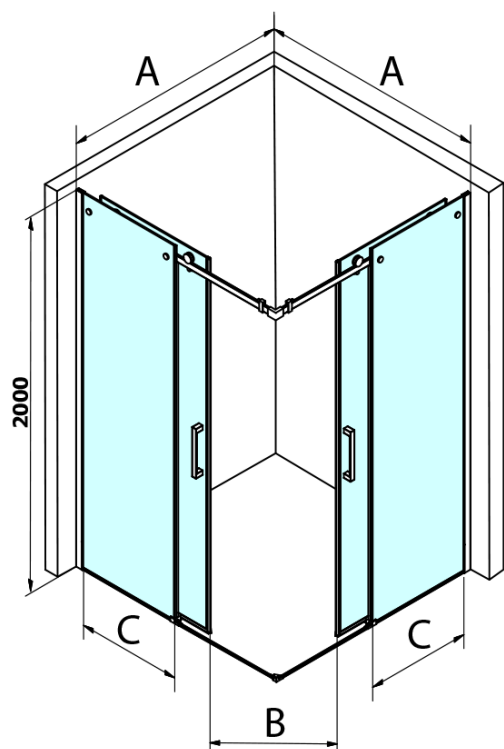

DRAGON BLACK štvorcová sprchová zástena 900x900mm, rohový vstup

Objednací kód: GD4290B-01

Základné informácie

Značka: Gelco
Séria: DRAGON

Rozmery

Šírka: 900 mm
Výška: 2000 mm
Hĺbka: 900 mm

Vlastnosti

Farba profilu: Čierna mat
Tvar: Štvorcové s rohovým vstupom
Typ otvárania: Posuvné
Šírka vstupu: 450 mm
Typ výplne: Číre sklo
Úprava skla: Coated glass
Hrúbka skla: 8 mm
Vlastnosti: Bezrámové prevedenie
Hmotnosť / ks: 84.0 kg
Balenie: 2 ks
Záruka: 2 roky

Náhradné diely

Set zvislých tesnení pre 8/8mm sklo, 2000mm, čierna (Objednací kód: NDGDB01)
Spodné tesnenie na dvere, sklo 8mm, 1000mm, čierna (Objednací kód: NDALB04)
ALTIS BLACK pretoková lišta 1000 mm s koncovkami (Objednací kód: NDALB05)
ALTIS BLACK sada krytiel skrutiek (Objednací kód: NDALB06)
Set magnetických tesnení 45 ° pre sklo 8/8mm, 2000mm, čierna (Objednací kód: NDGDB33)

**DRAGON BLACK štvorcová sprchová zástena 900x900mm,
rohový vstup**

Technický list

MODEL	A	B	C
GD4280B	780-880	385	360
GD4290B	880-900	450	410
GD4210B	980-1000	530	460