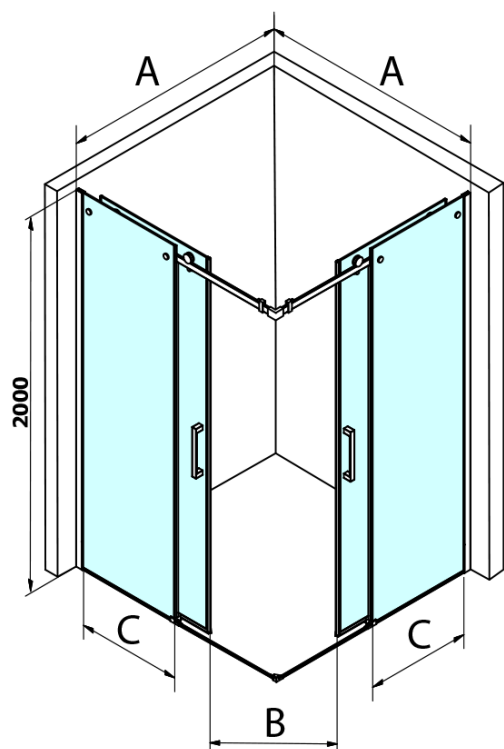

DRAGON BLACK štvorcová sprchová zástena 800x800mm, rohový vstup

Objednací kód: GD4280B-01

Základné informácie

Značka: Gelco
Séria: DRAGON

Rozmery

Šírka: 800 mm
Výška: 2000 mm
Hĺbka: 800 mm

Vlastnosti

Farba profilu: Čierna mat
Tvar: Štvorcové s rohovým vstupom
Typ otvárania: Posuvné
Šírka vstupu: 385 mm
Typ výplne: Číre sklo
Úprava skla: Coated glass
Hrúbka skla: 8 mm
Vlastnosti: Bezrámové prevedenie
Hmotnosť / ks: 76.0 kg
Balenie: 2 ks
Záruka: 3 roky

Spodné tesnenie na dvere, sklo 8mm, 1000mm, čierna (Objednací kód: NDALB04)

DRAGON BACK madlo (Objednací kód: NDGDB-MADLO)

Set magnetických tesnení 45 ° pre sklo 8/8mm, 2000mm, čierna (Objednací kód: NDGDB33)

DRAGON BLACK štvorcová sprchová zástena 800x800mm, rohový vstup

Technický list

MODEL	A	B	C
GD4280B	780-880	385	360
GD4290B	880-900	450	410
GD4210B	980-1000	530	460