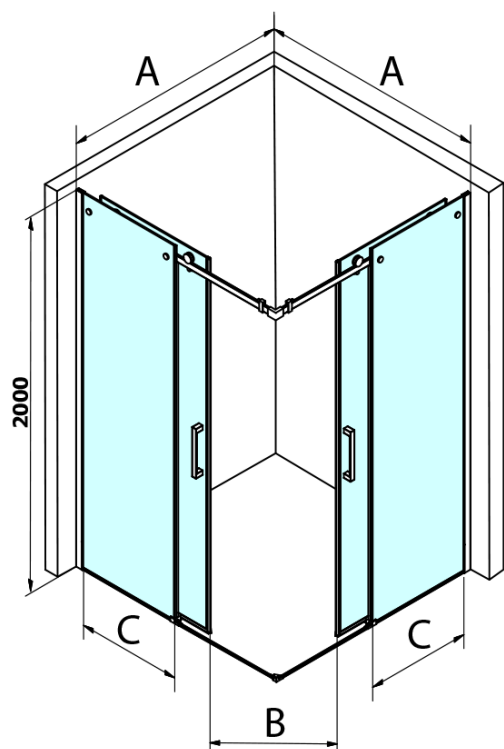

DRAGON BLACK štvorcová sprchová zástena 800x800mm, rohový vstup

Objednací kód: GD4280B-01

Základné informácie

Značka: Gelco
Séria: DRAGON

Rozmery

Šírka: 800 mm
Výška: 2000 mm
Hĺbka: 800 mm

Vlastnosti

Farba profilu: Čierna mat
Tvar: Štvorcové s rohovým vstupom
Typ otvárania: Posuvné
Šírka vstupu: 385 mm
Typ výplne: Číre sklo
Úprava skla: Coated glass
Hrúbka skla: 8 mm
Vlastnosti: Bezrámové prevedenie
Hmotnosť / ks: 76.0 kg
Balenie: 2 ks
Záruka: 2 roky

Náhradné diely

Spodné tesnenie na dvere, sklo 8mm, 1000mm, čierna (Objednací kód: NDALB04)
Set zvislých tesnení pre 8/8mm sklo, 2000mm, čierna (Objednací kód: NDGDB01)
ALTIS BLACK pretoková lišta 1000 mm s koncovkami (Objednací kód: NDALB05)
ALTIS BLACK sada krytiel skrutiek (Objednací kód: NDALB06)
Set magnetických tesnení 45 ° pre sklo 8/8mm, 2000mm, čierna (Objednací kód: NDGDB33)

**DRAGON BLACK štvorcová sprchová zástena 800x800mm,
rohový vstup**

Technický list

MODEL	A	B	C
GD4280B	780-880	385	360
GD4290B	880-900	450	410
GD4210B	980-1000	530	460