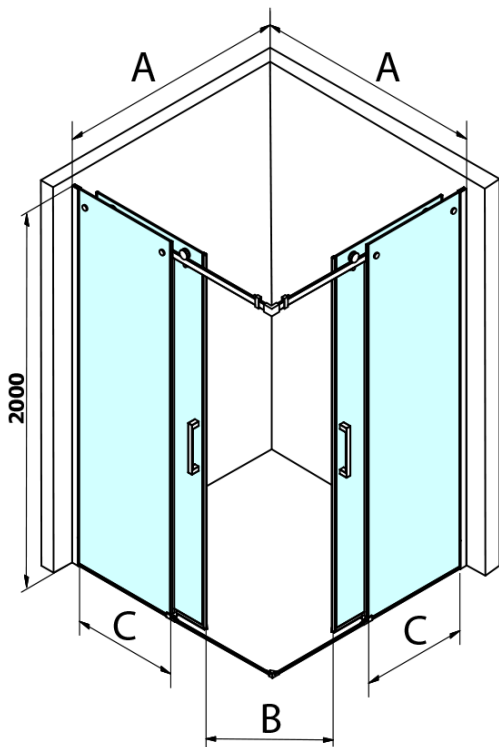

DRAGON BLACK štvorcová sprchová zástena 800x800mm, rohový vstup

Objednací kód: GD4280B-01

Základné informácie

Značka: Gelco
Séria: DRAGON

Rozmery

Šírka: 800 mm
Výška: 2000 mm
Hĺbka: 800 mm

Vlastnosti

Farba profilu: Čierna mat
Tvar: Štvorcové s rohovým vstupom
Typ otvárania: Posuvné
Šírka vstupu: 385 mm
Typ výplne: Číre sklo
Úprava skla: Coated glass
Hrúbka skla: 8 mm
Vlastnosti: Bezrámové prevedenie
Hmotnosť / ks: 76.0 kg
Balenie: 2 ks
Záruka: 2 roky

**DRAGON BLACK štvorcová sprchová zástena 800x800mm,
rohový vstup**

Technický list

| MODEL | A | B | C |
|---------|----------|-----|-----|
| GD4280B | 780-880 | 385 | 360 |
| GD4290B | 880-900 | 450 | 410 |
| GD4210B | 980-1000 | 530 | 460 |