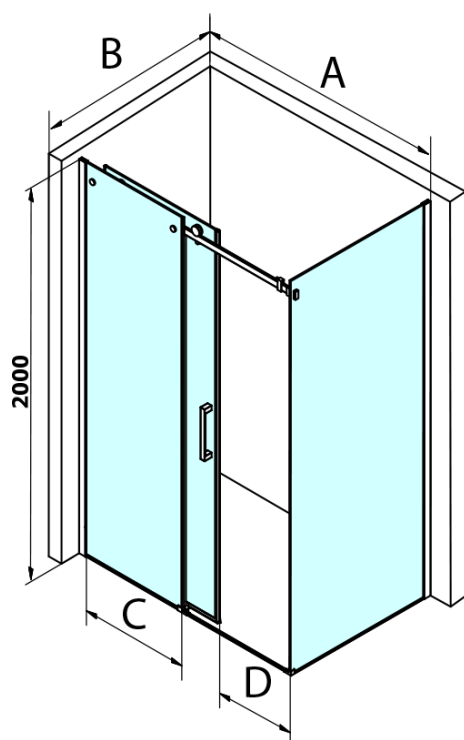

DRAGON BLACK obdĺžniková sprchová zástena 1600x900mm L/P varianta

Objednací kód: GD4616B-02

Základné informácie

Značka: Gelco
Séria: DRAGON

Rozmery

Šírka: 1600 mm
Výška: 2000 mm
Hĺbka: 900 mm

Vlastnosti

Farba profilu: Čierna mat
Tvar: Obdĺžnikové zásteny
Typ otvárania: Posuvné
Smer otvárania: Univerzálne
Šírka vstupu: 670 mm
Typ výplne: Číre sklo
Úprava skla: Coated glass
Hrúbka skla: 8 mm
Vlastnosti: Bezrámové prevedenie
Hmotnosť / ks: 118.5 kg
Balenie: 2 ks
Záruka: 3 roky

Náhradné diely

Set zvislých tesnení pre 8/8mm sklo, 2000mm, čierna (Objednací kód: NDGDB01)
Spodné tesnenie na dvere, sklo 8mm, 1000mm, čierna (Objednací kód: NDALB04)
ALTIS BLACK pretoková lišta 1000 mm s koncovkami (Objednací kód: NDALB05)
VOLCANO BLACK nalepovací magnet (Objednací kód: NDGVB35)
Magnetické tesnení ploché, sklo 8mm, 2000mm, čierna (Objednací kód: NDGVB02)
ALTIS BLACK sada krytiiek skrutiek (Objednací kód: NDALB06)

DRAGON BLACK obdĺžniková sprchová zástena 1600x900mm L/P varianta

Technický list

MODEL	A	C	D
GD4611B	1020-1110	510	420
GD4612B	1120-1210	560	470
GD4613B	1220-1310	610	520
GD4614B	1320-1410	660	570
GD4615B	1420-1510	710	620
GD4616B	1520-1610	760	670