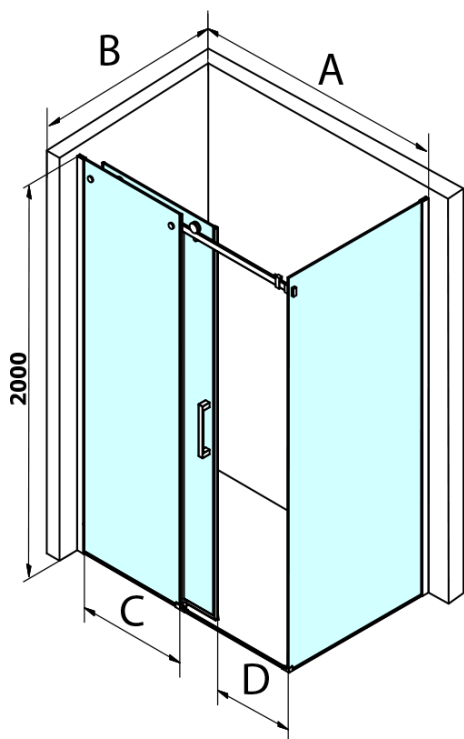

DRAGON BLACK obdĺžniková sprchová zástena 1600x900mm L/P varianta

Objednací kód: GD4616B-02

Základné informácie

Značka: Gelco
Séria: DRAGON

Rozmery

Šírka: 1600 mm
Výška: 2000 mm
Hĺbka: 900 mm

Vlastnosti

Farba profilu: Čierna mat
Tvar: Obdĺžnikové zásteny
Typ otvárania: Posuvné
Smer otvárania: Univerzálne
Šírka vstupu: 670 mm
Typ výplne: Číre sklo
Úprava skla: Coated glass
Hrúbka skla: 8 mm
Vlastnosti: Bezrámové prevedenie
Hmotnosť / ks: 118.5 kg
Balenie: 2 ks
Záruka: 3 roky

DRAGON BLACK obdĺžniková sprchová zástena 1600x900mm L/P varianta

Technický list

MODEL	A	C	D
GD4611B	1020-1110	510	420
GD4612B	1120-1210	560	470
GD4613B	1220-1310	610	520
GD4614B	1320-1410	660	570
GD4615B	1420-1510	710	620
GD4616B	1520-1610	760	670

MODEL	B
GD7280B	780-800
GD7290B	880-900