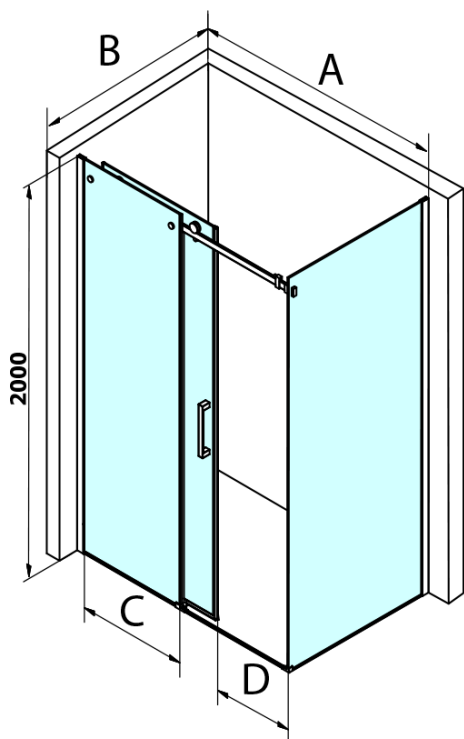

DRAGON BLACK obdĺžniková sprchová zástena 1500x900mm L/P varianta

Objednací kód: GD4615B-02

Základné informácie

Značka: Gelco
Séria: DRAGON

Rozmery

Šírka: 1500 mm
Výška: 2000 mm
Hĺbka: 900 mm

Vlastnosti

Farba profilu: Čierna mat
Tvar: Obdĺžnikové zásteny
Typ otvárania: Posuvné
Smer otvárania: Univerzálne
Šírka vstupu: 620 mm
Typ výplne: Číre sklo
Úprava skla: Coated glass
Hrúbka skla: 8 mm
Vlastnosti: Bezrámové prevedenie
Hmotnosť / ks: 108.5 kg
Balenie: 2 ks
Záruka: 3 roky

DRAGON BLACK obdĺžniková sprchová zástena 1500x900mm L/P varianta

Technický list

MODEL	A	C	D
GD4611B	1020-1110	510	420
GD4612B	1120-1210	560	470
GD4613B	1220-1310	610	520
GD4614B	1320-1410	660	570
GD4615B	1420-1510	710	620
GD4616B	1520-1610	760	670

MODEL	B
GD7280B	780-800
GD7290B	880-900