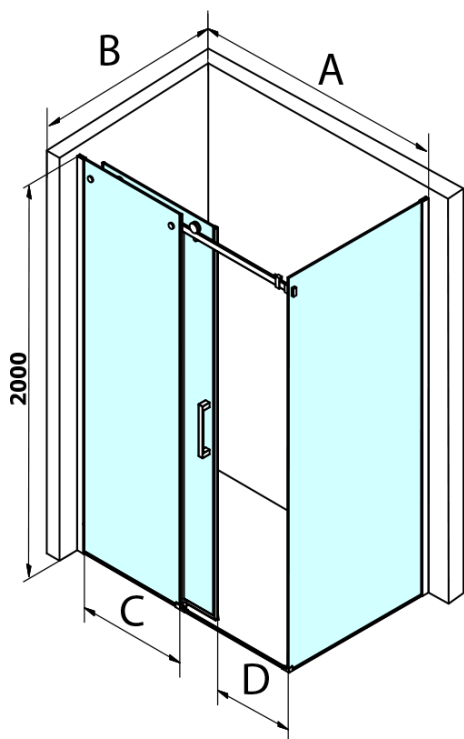

DRAGON BLACK obdĺžniková sprchová zástena 1400x900mm L/P varianta

Objednací kód: GD4614B-02

Základné informácie

Značka: Gelco
Séria: DRAGON

Rozmery

Šírka: 1400 mm
Výška: 2000 mm
Hĺbka: 900 mm

Vlastnosti

Farba profilu: Čierna mat
Tvar: Obdĺžnikové zásteny
Typ otvárania: Posuvné
Smer otvárania: Univerzálne
Šírka vstupu: 570 mm
Typ výplne: Číre sklo
Úprava skla: Coated glass
Hrúbka skla: 8 mm
Vlastnosti: Bezrámové prevedenie
Hmotnosť / ks: 102.981 kg
Balenie: 2 ks
Záruka: 3 roky

Náhradné diely

Set zvislých tesnení pre 8/8mm sklo, 2000mm, čierna (Objednací kód: NDGDB01)
Spodné tesnenie na dvere, sklo 8mm, 1000mm, čierna (Objednací kód: NDALB04)
ALTIS BLACK pretoková lišta 1000 mm s koncovkami (Objednací kód: NDALB05)
VOLCANO BLACK nalepovací magnet (Objednací kód: NDGVB35)
Magnetické tesnení ploché, sklo 8mm, 2000mm, čierna (Objednací kód: NDGVB02)
ALTIS BLACK sada krytiiek skrutiek (Objednací kód: NDALB06)

DRAGON BLACK obdĺžniková sprchová zástena 1400x900mm L/P varianta

Technický list

MODEL	A	C	D
GD4611B	1020-1110	510	420
GD4612B	1120-1210	560	470
GD4613B	1220-1310	610	520
GD4614B	1320-1410	660	570
GD4615B	1420-1510	710	620
GD4616B	1520-1610	760	670