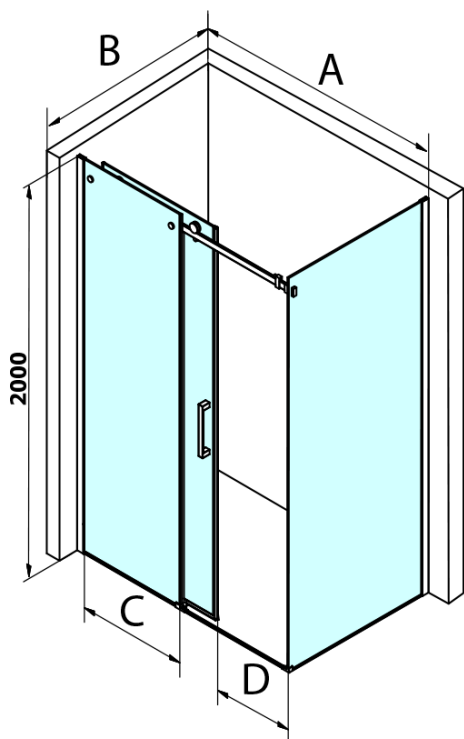

DRAGON BLACK obdĺžniková sprchová zástena 1400x900mm L/P varianta

Objednací kód: GD4614B-02

Základné informácie

Značka: Gelco
Séria: DRAGON

Rozmery

Šírka: 1400 mm
Výška: 2000 mm
Hĺbka: 900 mm

Vlastnosti

Farba profilu: Čierna mat
Tvar: Obdĺžnikové zásteny
Typ otvárania: Posuvné
Smer otvárania: Univerzálne
Šírka vstupu: 570 mm
Typ výplne: Číre sklo
Úprava skla: Coated glass
Hrúbka skla: 8 mm
Vlastnosti: Bezrámové prevedenie
Hmotnosť / ks: 102.981 kg
Balenie: 2 ks
Záruka: 3 roky

Náhradné diely

ALTIS BLACK pretoková lišta 1000 mm s koncovkami (Objednací kód: NDALB05)
Magnetické tesnení ploché, sklo 8mm, 2000mm, čierna (Objednací kód: NDGVB02)
ALTIS BLACK sada krytiék skrutiek (Objednací kód: NDALB06)
VOLCANO BLACK nalepovací magnet (Objednací kód: NDGVB35)
Set zvislých tesnení pre 8/8mm sklo, 2000mm, čierna (Objednací kód: NDGDB01)
Spodné tesnenie na dvere, sklo 8mm, 1000mm, čierna (Objednací kód: NDALB04)
DRAGON BACK madlo (Objednací kód: NDGDB-MADLO)

DRAGON BLACK obdĺžniková sprchová zástena 1400x900mm L/P varianta

Technický list

MODEL	A	C	D
GD4611B	1020-1110	510	420
GD4612B	1120-1210	560	470
GD4613B	1220-1310	610	520
GD4614B	1320-1410	660	570
GD4615B	1420-1510	710	620
GD4616B	1520-1610	760	670